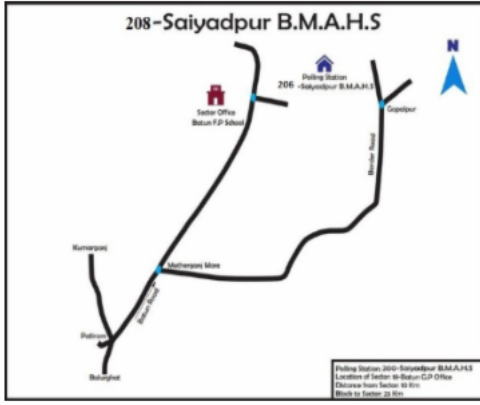

Nazri Naksha