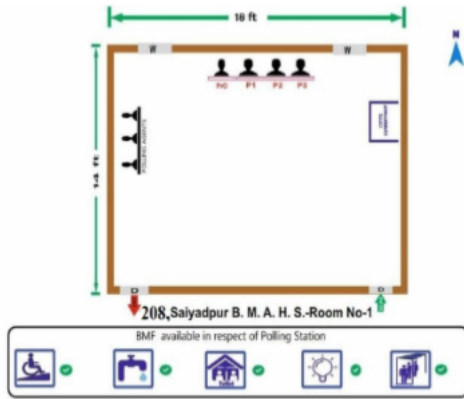

নির্বাচক নিবন্ধন আধিকারিকের স্বাক্ষর

Nazri Naksha

Google Map View

Polling Station Building Front View

Polling Station Front View

Cad View

Key MAP View

1	IUS1467018	নাম : মোস্তাফা মোল্লা পিতার নাম: খিরাজ মন্ডল বাড়ির নং : n0120 বয়স : 30 লিঙ্গ : পুরুষ	ফটো উপলব্ধ	2	IUS2231918	নাম : আবদুলসালাম মোল্লা মায়ের নাম: আবেদা বেওয়া বাড়ির নং : সৈয়দপুর বয়স : 39 লিঙ্গ : পুরুষ	ফটো উপলব্ধ	3	WB/06/037/540310	নাম : মিজানুর রহমান মণ্ডল পিতার নাম: সামসুল ইসলাম মণ্ডল বাড়ির নং : n0131 বয়স : 54 লিঙ্গ : পুরুষ	ফটো উপলব্ধ
4	WB/06/037/540294	নাম : মাজেদা বিবি স্বামীর নাম: মিজানুর রহমান মণ্ডল বাড়ির নং : n0131 বয়স : 49 লিঙ্গ : মহিলা	ফটো উপলব্ধ	5	WB/06/037/540928	নাম : আব্দুলসায়েম মোল্লা পিতার নাম: খিরাজবক্স মোল্লা বাড়ির নং : n0120 বয়স : 49 লিঙ্গ : পুরুষ	ফটো উপলব্ধ	6	WB/06/037/540298	নাম : দহিমেন বেওয়া স্বামীর নাম: সামসুল ইসলাম বাড়ির নং : n0131 বয়স : 71 লিঙ্গ : মহিলা	ফটো উপলব্ধ
7	IUS1061498	নাম : সাবিনা বিবি স্বামীর নাম: আব্দুল সায়েম মোল্লা বাড়ির নং : n0120 বয়স : 38 লিঙ্গ : মহিলা	ফটো উপলব্ধ	8	WB/06/037/540799	নাম : আবেদা বেওয়া স্বামীর নাম: খিরাজ বক্স মোল্লা বাড়ির নং : n0120 বয়স : 68 লিঙ্গ : মহিলা	ফটো উপলব্ধ	9	IUS1129600	নাম : রাজিয়া বেগম পিতার নাম: খিরাজ বক্স মোল্লা বাড়ির নং : n0120 বয়স : 37 লিঙ্গ : মহিলা	ফটো উপলব্ধ
10	WB/06/037/540469	নাম : গনেশ কিস্কু পিতার নাম: সুন্দর কিস্কু বাড়ির নং : n0023 বয়স : 67 লিঙ্গ : পুরুষ	ফটো উপলব্ধ	11	UNZ1521541	নাম : মান্নি মহন্ত দেবনাথ স্বামীর নাম: রাজু দেবনাথ বাড়ির নং : এন0023 বয়স : 29 লিঙ্গ : মহিলা	ফটো উপলব্ধ	12	IUS1817964	নাম : সুজন কিস্কু মায়ের নাম: গর্দেশ কিস্কু বাড়ির নং : এন023 বয়স : 26 লিঙ্গ : পুরুষ	ফটো উপলব্ধ
13	IUS1572932	নাম : চন্দন কিস্কু পিতার নাম: গনেশ কিস্কু বাড়ির নং : n0023 বয়স : 32 লিঙ্গ : পুরুষ	ফটো উপলব্ধ	14	WB/06/037/540684	নাম : চম্পা মার্ভি স্বামীর নাম: গনেশ কিস্কু বাড়ির নং : n0023 বয়স : 59 লিঙ্গ : মহিলা	ফটো উপলব্ধ	15	IUS1776715	নাম : বিক্রম ঘোষ পিতার নাম: যুগল ঘোষ বাড়ির নং : n0157 বয়স : 26 লিঙ্গ : পুরুষ	ফটো উপলব্ধ
16	IUS1467067	নাম : রবিশঙ্কর ঘোষ পিতার নাম: পরেশ ঘোষ বাড়ির নং : n0206 বয়স : 29 লিঙ্গ : পুরুষ	ফটো উপলব্ধ	17	IUS1129642	নাম : যতিকা ঘোষ স্বামীর নাম: পুরিমল ঘোষ বাড়ির নং : n0198 বয়স : 48 লিঙ্গ : মহিলা	ফটো উপলব্ধ	18	IUS1817956	নাম : দিব্যজ্যোতি ঘোষ পিতার নাম: বীরেশ ঘোষ বাড়ির নং : এন0025 বয়স : 25 লিঙ্গ : পুরুষ	ফটো উপলব্ধ
19	IUS1061514	নাম : পিংকী ঘোষ স্বামীর নাম: দেবশীষ ঘোষ বাড়ির নং : n0134 বয়স : 37 লিঙ্গ : মহিলা	ফটো উপলব্ধ	20	IUS1776707	নাম : কৌশিক ঘোষ পিতার নাম: কানাই ঘোষ বাড়ির নং : n0177 বয়স : 27 লিঙ্গ : পুরুষ	ফটো উপলব্ধ	21	IUS1707140	নাম : সঙ্গীতা ঘোষ পিতার নাম: নিতেশ ঘোষ বাড়ির নং : n0248 বয়স : 27 লিঙ্গ : মহিলা	ফটো উপলব্ধ
22	IUS2230605	নাম : প্রিতিলা বর্মন পিতার নাম: সুধন চন্দ্র বর্মন বাড়ির নং : এন0008 বয়স : 21 লিঙ্গ : মহিলা	ফটো উপলব্ধ	23	IUS0970442	নাম : সুধন চন্দ্র বর্মন পিতার নাম: রাধাকান্ত বর্মন বাড়ির নং : n0008 বয়স : 61 লিঙ্গ : পুরুষ	ফটো উপলব্ধ	24	IUS1208461	নাম : স্বরূপ চৌধুরী পিতার নাম: সুব্রত চৌধুরী বাড়ির নং : n0090 বয়স : 32 লিঙ্গ : পুরুষ	ফটো উপলব্ধ
25	IUS1061183	নাম : রুপম দাস (চৌধুরী) স্বামীর নাম: চন্দন চৌধুরী বাড়ির নং : n0121 বয়স : 34 লিঙ্গ : মহিলা	ফটো উপলব্ধ	26	IUS1912518	নাম : বেবী চৌধুরী স্বামীর নাম: কল্যান চৌধুরী বাড়ির নং : n0090 বয়স : 50 লিঙ্গ : মহিলা	ফটো উপলব্ধ	27	WB/06/037/540465	নাম : রেবা চৌধুরী স্বামীর নাম: বিপ্লব কুমার চৌধুরী বাড়ির নং : n0124 বয়স : 57 লিঙ্গ : মহিলা	ফটো উপলব্ধ
28	IUS1818020	নাম : বিক্রম চৌধুরী পিতার নাম: বিপ্লব কুমার চৌধুরী বাড়ির নং : এন0124 বয়স : 25 লিঙ্গ : পুরুষ	ফটো উপলব্ধ	29	WB/06/037/540037	নাম : কল্যান চৌধুরী পিতার নাম: সুবল চৌধুরী বাড়ির নং : n0090 বয়স : 65 লিঙ্গ : পুরুষ	ফটো উপলব্ধ	30	IUS1466978	নাম : অভিষেক চৌধুরী পিতার নাম: শিবেন চৌধুরী বাড়ির নং : n0090 বয়স : 29 লিঙ্গ : পুরুষ	ফটো উপলব্ধ