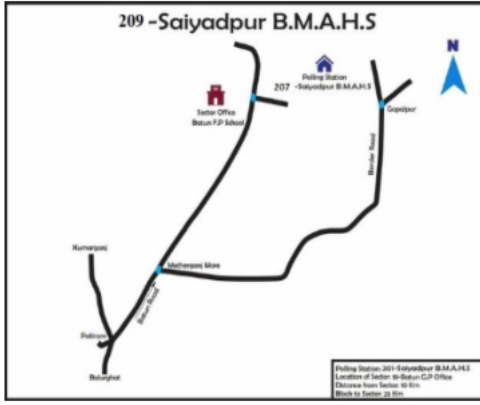

Nazri Naksha