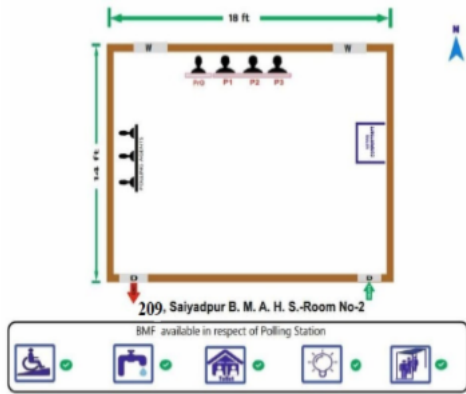

নির্বাচক নিবন্ধন আধিকারিকের স্বাক্ষর

Nazri Naksha

Google Map View

Polling Station Building Front View

Polling Station Front View

Cad View

Key MAP View

1 নাম : খমিরন বিবি স্বামীর নাম: তফরুউদ্দিন মন্ডল বাড়ির নং : n0154 বয়স : 71 লিঙ্গ : মহিলা	WB/06/037/540863	ফটো উপলব্ধ	2 নাম : আতোয়ার মন্ডল পিতার নাম: তফরুউদ্দিন মন্ডল বাড়ির নং : n0154 বয়স : 49 লিঙ্গ : পুরুষ	WB/06/037/540377	ফটো উপলব্ধ	3 নাম : দুলাল বর্মন পিতার নাম: রাজেন বর্মন বাড়ির নং : n0154 বয়স : 47 লিঙ্গ : পুরুষ	IUS1208545	ফটো উপলব্ধ
4 নাম : মিজানুর মন্ডল পিতার নাম: মনহের আলী মন্ডল বাড়ির নং : n0150 বয়স : 39 লিঙ্গ : পুরুষ	BYB2215523	ফটো উপলব্ধ	5 নাম : রোজিনা বেগম (বিবি) স্বামীর নাম: গফরুউদ্দিন মন্ডল বাড়ির নং : n0150 বয়স : 40 লিঙ্গ : মহিলা	IUS1061001	ফটো উপলব্ধ	6 নাম : সাগর বর্মন পিতার নাম: দুলাল বর্মন বাড়ির নং : n0154 বয়স : 28 লিঙ্গ : পুরুষ	IUS1639665	ফটো উপলব্ধ
7 নাম : আবু কালাম মন্ডল পিতার নাম: তফরুউদ্দিন মন্ডল বাড়ির নং : n0154 বয়স : 29 লিঙ্গ : পুরুষ	IUS1639822	ফটো উপলব্ধ	8 নাম : আবুবক্কর সিদ্দিক মন্ডল পিতার নাম: তফরুউদ্দিন মন্ডল বাড়ির নং : n0154 বয়স : 51 লিঙ্গ : পুরুষ	WB/06/037/540457	ফটো উপলব্ধ	9 নাম : রেজিয়া বিবি স্বামীর নাম: আফছার আলি মন্ডল বাড়ির নং : n0146 বয়স : 79 লিঙ্গ : মহিলা	WB/06/037/540456	ফটো উপলব্ধ
10 নাম : মারযুক সাহিদ মন্ডল পিতার নাম: মোফাজ্জল মন্ডল বাড়ির নং : এন0157 বয়স : 21 লিঙ্গ : পুরুষ	IUS2242428	ফটো উপলব্ধ	11 নাম : সাহানা জ বেগম স্বামীর নাম: আবুবক্কর সিদ্দিক মন্ডল বাড়ির নং : n0154 বয়স : 42 লিঙ্গ : মহিলা	BYB1990605	ফটো উপলব্ধ	12 নাম : সাকিলা বিবি স্বামীর নাম: পিয়ার মন্ডল বাড়ির নং : n0146 বয়স : 40 লিঙ্গ : মহিলা	BYB2403020	ফটো উপলব্ধ
13 নাম : জাখির মন্ডল পিতার নাম: ওসমান মন্ডল বাড়ির নং : n0157 বয়স : 55 লিঙ্গ : পুরুষ	WB/06/037/540207	ফটো উপলব্ধ	14 নাম : মমেনা বেওয়া স্বামীর নাম: মমতাজ আলি মন্ডল বাড়ির নং : n0157 বয়স : 76 লিঙ্গ : মহিলা	WB/06/037/540526	ফটো উপলব্ধ	15 নাম : মফিজ মন্ডল পিতার নাম: ময়েজউদ্দিন মন্ডল বাড়ির নং : n0123 বয়স : 55 লিঙ্গ : পুরুষ	IUS2192250	ফটো উপলব্ধ
16 নাম : ফিরোজ মন্ডল পিতার নাম: জাখির মন্ডল বাড়ির নং : এন0157 বয়স : 25 লিঙ্গ : পুরুষ	IUS1817303	ফটো উপলব্ধ	17 নাম : ফারুক মন্ডল পিতার নাম: মফিজ মন্ডল বাড়ির নং : n0123 বয়স : 31 লিঙ্গ : পুরুষ	IUS1408939	ফটো উপলব্ধ	18 নাম : ছাবিনা বিবি স্বামীর নাম: জাকির মন্ডল বাড়ির নং : n0157 বয়স : 45 লিঙ্গ : মহিলা	BYB1556455	ফটো উপলব্ধ
19 নাম : সারজন বিবি স্বামীর নাম: সফিরুউদ্দিন মন্ডল বাড়ির নং : n0128 বয়স : 69 লিঙ্গ : মহিলা	WB/06/037/540421	ফটো উপলব্ধ	20 নাম : অমিজন বিবি স্বামীর নাম: তোজামোল মন্ডল বাড়ির নং : n0144 বয়স : 66 লিঙ্গ : মহিলা	WB/06/037/540077	ফটো উপলব্ধ	21 নাম : লাভলী বেগম (বিবি) স্বামীর নাম: মন্ডল মন্ডল বাড়ির নং : n0157 বয়স : 31 লিঙ্গ : মহিলা	IUS1639715	ফটো উপলব্ধ
22 নাম : পিয়ার মন্ডল পিতার নাম: আফছার আলী মন্ডল বাড়ির নং : n0146 বয়স : 53 লিঙ্গ : পুরুষ	WB/06/037/540638	ফটো উপলব্ধ	23 নাম : শাহিন মন্ডল পিতার নাম: নজরুল মন্ডল বাড়ির নং : এন0150 বয়স : 21 লিঙ্গ : পুরুষ	IUS2243657	ফটো উপলব্ধ	24 নাম : মেহেরাজ মন্ডল পিতার নাম: আবুবক্কর সিদ্দিক মন্ডল বাড়ির নং : এন0154 বয়স : 22 লিঙ্গ : পুরুষ	IUS2171387	ফটো উপলব্ধ
Q 25 নাম : লালটু বর্মন পিতার নাম: রাজেন বর্মন বাড়ির নং : বয়স : 37 লিঙ্গ : পুরুষ	BYB2449833	ফটো উপলব্ধ	26 নাম : খাইরন বেওয়া স্বামীর নাম: তপছির মন্ডল বাড়ির নং : n0123 বয়স : 66 লিঙ্গ : মহিলা	IUS2251874	ফটো উপলব্ধ	27 নাম : গোবিন্দ বর্মন পিতার নাম: দুলাল বর্মন বাড়ির নং : n0154 বয়স : 32 লিঙ্গ : পুরুষ	IUS1313089	ফটো উপলব্ধ
28 নাম : ডলি বর্মন স্বামীর নাম: লালটু বর্মন বাড়ির নং : n0154 বয়স : 37 লিঙ্গ : মহিলা	IUS1061241	ফটো উপলব্ধ	29 নাম : মনোয়ারা বেওয়া স্বামীর নাম: মনহের আলি মন্ডল বাড়ির নং : n0151 বয়স : 76 লিঙ্গ : মহিলা	WB/06/037/540533	ফটো উপলব্ধ	30 নাম : জাহানারা বেওয়া স্বামীর নাম: মনহের আলি মন্ডল বাড়ির নং : n0150 বয়স : 79 লিঙ্গ : মহিলা	IUS2004398	ফটো উপলব্ধ