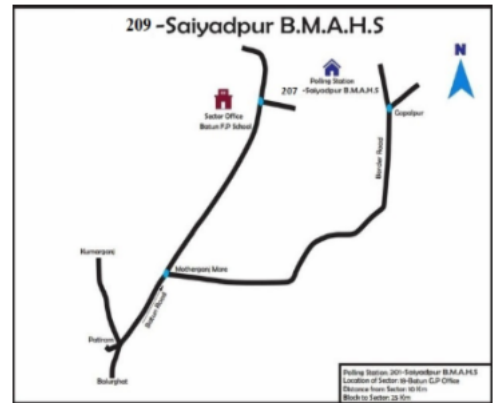

নির্বাচক নিবন্ধন আধিকারিকের স্বাক্ষর

Nazri Naksha

Google Map View

Polling Station Building Front View

Polling Station Front View

Cad View

Key MAP View

1 নাম : খমিরন বিবি স্বামীর নাম: তফরুউদ্দিন মন্ডল বাড়ির নং : n0154 বয়স : 71 লিঙ্গ : মহিলা	WB/06/037/540863	ফটো উপলব্ধ	2 নাম : আতোয়ার মন্ডল পিতার নাম: তফরুউদ্দিন মন্ডল বাড়ির নং : n0154 বয়স : 49 লিঙ্গ : পুরুষ	WB/06/037/540377	ফটো উপলব্ধ	3 নাম : দুলাল বর্মন পিতার নাম: রাজেন বর্মন বাড়ির নং : n0154 বয়স : 47 লিঙ্গ : পুরুষ	IUS1208545	ফটো উপলব্ধ
4 নাম : মিজানুর মন্ডল পিতার নাম: মনহের আলী মন্ডল বাড়ির নং : n0150 বয়স : 39 লিঙ্গ : পুরুষ	BYB2215523	ফটো উপলব্ধ	5 নাম : রোজিনা বেগম (বিবি) স্বামীর নাম: গফরুউদ্দিন মন্ডল বাড়ির নং : n0150 বয়স : 40 লিঙ্গ : মহিলা	IUS1061001	ফটো উপলব্ধ	6 নাম : সাগর বর্মন পিতার নাম: দুলাল বর্মন বাড়ির নং : n0154 বয়স : 28 লিঙ্গ : পুরুষ	IUS1639665	ফটো উপলব্ধ
7 নাম : আবু কালাম মন্ডল পিতার নাম: তফরুউদ্দিন মন্ডল বাড়ির নং : n0154 বয়স : 29 লিঙ্গ : পুরুষ	IUS1639822	ফটো উপলব্ধ	8 নাম : আবুবক্কর সিদ্দিক মন্ডল পিতার নাম: তফরুউদ্দিন মন্ডল বাড়ির নং : n0154 বয়স : 51 লিঙ্গ : পুরুষ	WB/06/037/540457	ফটো উপলব্ধ	9 নাম : রেজিয়া বিবি স্বামীর নাম: আফছার আলি মন্ডল বাড়ির নং : n0146 বয়স : 79 লিঙ্গ : মহিলা	WB/06/037/540456	ফটো উপলব্ধ
10 নাম : মারযুক সাহিদ মন্ডল পিতার নাম: মোফাজ্জল মন্ডল বাড়ির নং : এন0157 বয়স : 21 লিঙ্গ : পুরুষ	IUS2242428	ফটো উপলব্ধ	11 নাম : সাহানা জ বেগম স্বামীর নাম: আবুবক্কর সিদ্দিক মন্ডল বাড়ির নং : n0154 বয়স : 42 লিঙ্গ : মহিলা	BYB1990605	ফটো উপলব্ধ	12 নাম : সাকিলা বিবি স্বামীর নাম: পিয়ার মন্ডল বাড়ির নং : n0146 বয়স : 40 লিঙ্গ : মহিলা	BYB2403020	ফটো উপলব্ধ
13 নাম : জাখির মন্ডল পিতার নাম: ওসমান মন্ডল বাড়ির নং : n0157 বয়স : 55 লিঙ্গ : পুরুষ	WB/06/037/540207	ফটো উপলব্ধ	14 নাম : মমেনা বেওয়া স্বামীর নাম: মমতাজ আলি মন্ডল বাড়ির নং : n0157 বয়স : 76 লিঙ্গ : মহিলা	WB/06/037/540526	ফটো উপলব্ধ	15 নাম : মফিজ মন্ডল পিতার নাম: ময়েজউদ্দিন মন্ডল বাড়ির নং : n0123 বয়স : 55 লিঙ্গ : পুরুষ	IUS2192250	ফটো উপলব্ধ
16 নাম : ফিরোজ মন্ডল পিতার নাম: জাখির মন্ডল বাড়ির নং : এন0157 বয়স : 25 লিঙ্গ : পুরুষ	IUS1817303	ফটো উপলব্ধ	17 নাম : ফারুক মন্ডল পিতার নাম: মফিজ মন্ডল বাড়ির নং : n0123 বয়স : 31 লিঙ্গ : পুরুষ	IUS1408939	ফটো উপলব্ধ	18 নাম : ছাবিনা বিবি স্বামীর নাম: জাকির মন্ডল বাড়ির নং : n0157 বয়স : 45 লিঙ্গ : মহিলা	BYB1556455	ফটো উপলব্ধ
19 নাম : সারজন বিবি স্বামীর নাম: সফিরুউদ্দিন মন্ডল বাড়ির নং : n0128 বয়স : 69 লিঙ্গ : মহিলা	WB/06/037/540421	ফটো উপলব্ধ	20 নাম : অমিজন বিবি স্বামীর নাম: তোজামোল মন্ডল বাড়ির নং : n0144 বয়স : 66 লিঙ্গ : মহিলা	WB/06/037/540077	ফটো উপলব্ধ	21 নাম : লাভলী বেগম (বিবি) স্বামীর নাম: মন্ডল মন্ডল বাড়ির নং : n0157 বয়স : 31 লিঙ্গ : মহিলা	IUS1639715	ফটো উপলব্ধ
22 নাম : পিয়ার মন্ডল পিতার নাম: আফছার আলী মন্ডল বাড়ির নং : n0146 বয়স : 53 লিঙ্গ : পুরুষ	WB/06/037/540638	ফটো উপলব্ধ	23 নাম : শাহিন মন্ডল পিতার নাম: নজরুল মন্ডল বাড়ির নং : এন0150 বয়স : 21 লিঙ্গ : পুরুষ	IUS2243657	ফটো উপলব্ধ	24 নাম : মেহেরাজ মন্ডল পিতার নাম: আবুবক্কর সিদ্দিক মন্ডল বাড়ির নং : এন0154 বয়স : 22 লিঙ্গ : পুরুষ	IUS2171387	ফটো উপলব্ধ
Q 25 নাম : লালটু বর্মন পিতার নাম: রাজেন বর্মন বাড়ির নং : বয়স : 37 লিঙ্গ : পুরুষ	BYB2449833	ফটো উপলব্ধ	26 নাম : খাইরন বেওয়া স্বামীর নাম: তপছির মন্ডল বাড়ির নং : n0123 বয়স : 66 লিঙ্গ : মহিলা	IUS2251874	ফটো উপলব্ধ	27 নাম : গোবিন্দ বর্মন পিতার নাম: দুলাল বর্মন বাড়ির নং : n0154 বয়স : 32 লিঙ্গ : পুরুষ	IUS1313089	ফটো উপলব্ধ
28 নাম : ডলি বর্মন স্বামীর নাম: লালটু বর্মন বাড়ির নং : n0154 বয়স : 37 লিঙ্গ : মহিলা	IUS1061241	ফটো উপলব্ধ	29 নাম : মনোয়ারা বেওয়া স্বামীর নাম: মনহের আলি মন্ডল বাড়ির নং : n0151 বয়স : 76 লিঙ্গ : মহিলা	WB/06/037/540533	ফটো উপলব্ধ	30 নাম : জাহানারা বেওয়া স্বামীর নাম: মনহের আলি মন্ডল বাড়ির নং : n0150 বয়স : 79 লিঙ্গ : মহিলা	IUS2004398	ফটো উপলব্ধ