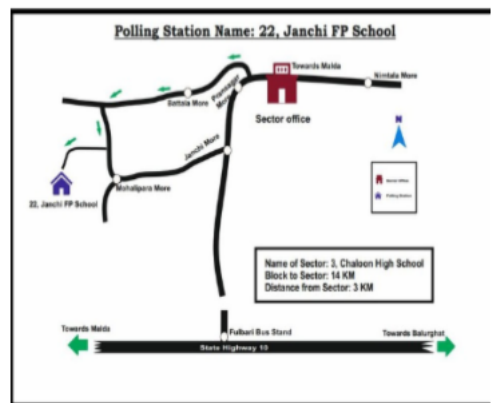

নির্বাচক নিবন্ধন আধিকারিকের স্বাক্ষর

Nazri Naksha

Google Map View

Polling Station Building Front View

Polling Station Front View

Cad View

Key MAP View

1 নাম : রুবেল আলি পিতার নাম: রহমত আলি বাড়ির নং : n0036 বয়স : 28 লিঙ্গ : পুরুষ	IUS1423417 ফটো উপলব্ধ	2 নাম : সাদাম মিঞা পিতার নাম: বুধ মিঞা বাড়ির নং : n0009 বয়স : 28 লিঙ্গ : পুরুষ	IUS1578673 ফটো উপলব্ধ	3 নাম : রেহেনা বিবি স্বামীর নাম: মোফারুল মিঞা বাড়ির নং : n0049 বয়স : 45 লিঙ্গ : মহিলা	BYB1517846 ফটো উপলব্ধ
Q 4 নাম : ববি রায় স্বামীর নাম: রনজিত রায় বাড়ির নং : এন0038 বয়স : 38 লিঙ্গ : মহিলা	IUS1326826 ফটো উপলব্ধ	5 নাম : আনোয়ারা বেগুমা স্বামীর নাম: আজিমদ্দিন মিঞা বাড়ির নং : n0035 বয়স : 86 লিঙ্গ : মহিলা	WB/06/037/117197 ফটো উপলব্ধ	6 নাম : মকলেছুর আলী পিতার নাম: আজিমদ্দিন মিঞা বাড়ির নং : n0035 বয়স : 41 লিঙ্গ : পুরুষ	BYB2048577 ফটো উপলব্ধ
7 নাম : সাদেক মিঞা পিতার নাম: নুরুল মিঞা বাড়ির নং : n0005 বয়স : 56 লিঙ্গ : পুরুষ	WB/06/037/117333 ফটো উপলব্ধ	8 নাম : মঞ্জুরা বিবি স্বামীর নাম: সাদেক মিঞা বাড়ির নং : n0005 বয়স : 52 লিঙ্গ : মহিলা	WB/06/037/117196 ফটো উপলব্ধ	9 নাম : দলিমন বিবি স্বামীর নাম: নুরুল মিঞা বাড়ির নং : n0005 বয়স : 76 লিঙ্গ : মহিলা	WB/06/037/117299 ফটো উপলব্ধ
10 নাম : জামাল মিঞা পিতার নাম: নুরুল মিঞা বাড়ির নং : n0005 বয়স : 55 লিঙ্গ : পুরুষ	WB/06/037/117428 ফটো উপলব্ধ	11 নাম : মঞ্জুরা খাতুন স্বামীর নাম: মকলেছুর আলী বাড়ির নং : n0035 বয়স : 34 লিঙ্গ : মহিলা	IUS1148337 ফটো উপলব্ধ	12 নাম : রনিদা খাতুন স্বামীর নাম: সাবর আলি বাড়ির নং : n0035 বয়স : 40 লিঙ্গ : মহিলা	IUS1148345 ফটো উপলব্ধ
13 নাম : আজাহার আলী পিতার নাম: ফয়জুল রহমান বাড়ির নং : n0039 বয়স : 38 লিঙ্গ : পুরুষ	IUS0941674 ফটো উপলব্ধ	14 নাম : সাদেকুল মিঞা পিতার নাম: বুধ মিঞা বাড়ির নং : এন0009 বয়স : 23 লিঙ্গ : পুরুষ	IUS2248789 ফটো উপলব্ধ	15 নাম : পারুল বিবি স্বামীর নাম: বুধমিঞা বাড়ির নং : n0010 বয়স : 52 লিঙ্গ : মহিলা	WB/06/037/117489 ফটো উপলব্ধ
16 নাম : শাকিলা বেগম স্বামীর নাম: সাদাম মিয়া বাড়ির নং : এন0009 বয়স : 23 লিঙ্গ : মহিলা	IUS2268456 ফটো উপলব্ধ	17 নাম : সাবানা পারভীন স্বামীর নাম: আজাহার আলী বাড়ির নং : n0039 বয়স : 35 লিঙ্গ : মহিলা	IUS0983783 ফটো উপলব্ধ	18 নাম : মর্জিনা বিবি স্বামীর নাম: জাহিরদ্দিন মিঞা বাড়ির নং : n0041 বয়স : 55 লিঙ্গ : মহিলা	WB/06/037/117461 ফটো উপলব্ধ
19 নাম : রহমত আলী পিতার নাম: এমাজদ্দিন মিঞা বাড়ির নং : n0036 বয়স : 49 লিঙ্গ : পুরুষ	WB/06/037/117163 ফটো উপলব্ধ	20 নাম : মকসেদ আলি পিতার নাম: আবদুল মিঞা বাড়ির নং : n0049 বয়স : 44 লিঙ্গ : পুরুষ	BYB1635796 ফটো উপলব্ধ	21 নাম : মোফারুল মিঞা পিতার নাম: আবুল মিঞা বাড়ির নং : n0049 বয়স : 54 লিঙ্গ : পুরুষ	WB/06/037/117321 ফটো উপলব্ধ
22 নাম : বুধ মিঞা পিতার নাম: সৈয়দ মোস্তা বাড়ির নং : n0009 বয়স : 39 লিঙ্গ : পুরুষ	IUS1225093 ফটো উপলব্ধ	23 নাম : জরিদা বিবি স্বামীর নাম: ফয়জুর মিঞা বাড়ির নং : n0009 বয়স : 53 লিঙ্গ : মহিলা	WB/06/037/117416 ফটো উপলব্ধ	24 নাম : রুনা লায়লা (বিবি) স্বামীর নাম: মতিউর সরকার বাড়ির নং : n0209 বয়স : 34 লিঙ্গ : মহিলা	IUS1225010 ফটো উপলব্ধ
25 নাম : রুবিনা বিবি স্বামীর নাম: রহমত আলী বাড়ির নং : n0036 বয়স : 46 লিঙ্গ : মহিলা	BYB1517853 ফটো উপলব্ধ	26 নাম : রাহেনা বেগম স্বামীর নাম: এমাজদ্দিন মিঞা বাড়ির নং : n0036 বয়স : 71 লিঙ্গ : মহিলা	WB/06/037/117195 ফটো উপলব্ধ	27 নাম : সিরাজুল সরকার পিতার নাম: সামসুদ্দিন মিঞা বাড়ির নং : n0034 বয়স : 44 লিঙ্গ : পুরুষ	BYB1635291 ফটো উপলব্ধ
28 নাম : সাইদুল মিঞা পিতার নাম: সামসুদ্দিন মিঞা বাড়ির নং : n0034 বয়স : 50 লিঙ্গ : পুরুষ	WB/06/037/117200 ফটো উপলব্ধ	29 নাম : সবেদা বিবি স্বামীর নাম: সামসুদ্দিন মিঞা বাড়ির নং : n0034 বয়স : 76 লিঙ্গ : মহিলা	WB/06/037/117295 ফটো উপলব্ধ	30 নাম : ফয়জুর মিঞা পিতার নাম: চন্দ্র মোস্তা বাড়ির নং : n0009 বয়স : 63 লিঙ্গ : পুরুষ	WB/06/037/117065 ফটো উপলব্ধ