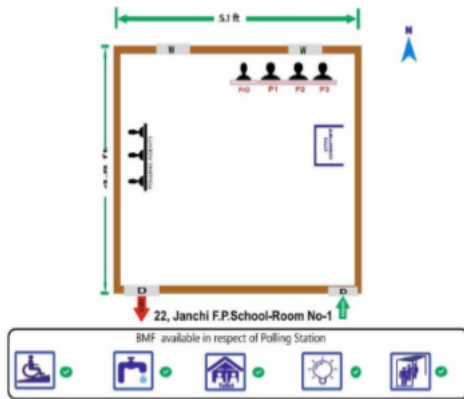

নির্বাচক নিবন্ধন আধিকারিকের স্বাক্ষর

Nazri Naksha

Google Map View

Polling Station Building Front View

Polling Station Front View

Cad View

Key MAP View

1 নাম : রুবেল আলি পিতার নাম: রহমত আলি বাড়ির নং : n0036 বয়স : 28 লিঙ্গ : পুরুষ	IUS1423417 ফটো উপলব্ধ	2 নাম : সাদাম মিঞা পিতার নাম: বুধ মিঞা বাড়ির নং : n0009 বয়স : 28 লিঙ্গ : পুরুষ	IUS1578673 ফটো উপলব্ধ	3 নাম : রেহেনা বিবি স্বামীর নাম: মোফারুল মিঞা বাড়ির নং : n0049 বয়স : 45 লিঙ্গ : মহিলা	BYB1517846 ফটো উপলব্ধ
Q 4 নাম : ববি রায় স্বামীর নাম: রনজিত রায় বাড়ির নং : এন0038 বয়স : 38 লিঙ্গ : মহিলা	IUS1326826 ফটো উপলব্ধ	5 নাম : আনোয়ারা বেগুমা স্বামীর নাম: আজিমদ্দিন মিঞা বাড়ির নং : n0035 বয়স : 86 লিঙ্গ : মহিলা	WB/06/037/117197 ফটো উপলব্ধ	6 নাম : মকলেছুর আলী পিতার নাম: আজিমদ্দিন মিঞা বাড়ির নং : n0035 বয়স : 41 লিঙ্গ : পুরুষ	BYB2048577 ফটো উপলব্ধ
7 নাম : সাদেক মিঞা পিতার নাম: নুরুল মিঞা বাড়ির নং : n0005 বয়স : 56 লিঙ্গ : পুরুষ	WB/06/037/117333 ফটো উপলব্ধ	8 নাম : মঞ্জুরা বিবি স্বামীর নাম: সাদেক মিঞা বাড়ির নং : n0005 বয়স : 52 লিঙ্গ : মহিলা	WB/06/037/117196 ফটো উপলব্ধ	9 নাম : দলিমন বিবি স্বামীর নাম: নুরুল মিঞা বাড়ির নং : n0005 বয়স : 76 লিঙ্গ : মহিলা	WB/06/037/117299 ফটো উপলব্ধ
10 নাম : জামাল মিঞা পিতার নাম: নুরুল মিঞা বাড়ির নং : n0005 বয়স : 55 লিঙ্গ : পুরুষ	WB/06/037/117428 ফটো উপলব্ধ	11 নাম : মঞ্জুরা খাতুন স্বামীর নাম: মকলেছুর আলী বাড়ির নং : n0035 বয়স : 34 লিঙ্গ : মহিলা	IUS1148337 ফটো উপলব্ধ	12 নাম : রনিদা খাতুন স্বামীর নাম: সাবর আলি বাড়ির নং : n0035 বয়স : 40 লিঙ্গ : মহিলা	IUS1148345 ফটো উপলব্ধ
13 নাম : আজাহার আলী পিতার নাম: ফয়জুল রহমান বাড়ির নং : n0039 বয়স : 38 লিঙ্গ : পুরুষ	IUS0941674 ফটো উপলব্ধ	14 নাম : সাদেকুল মিঞা পিতার নাম: বুধ মিঞা বাড়ির নং : এন0009 বয়স : 23 লিঙ্গ : পুরুষ	IUS2248789 ফটো উপলব্ধ	15 নাম : পারুল বিবি স্বামীর নাম: বুধমিঞা বাড়ির নং : n0010 বয়স : 52 লিঙ্গ : মহিলা	WB/06/037/117489 ফটো উপলব্ধ
16 নাম : শাকিলা বেগম স্বামীর নাম: সাদাম মিয়া বাড়ির নং : এন0009 বয়স : 23 লিঙ্গ : মহিলা	IUS2268456 ফটো উপলব্ধ	17 নাম : সাবানা পারভীন স্বামীর নাম: আজাহার আলী বাড়ির নং : n0039 বয়স : 35 লিঙ্গ : মহিলা	IUS0983783 ফটো উপলব্ধ	18 নাম : মর্জিনা বিবি স্বামীর নাম: জাহিরদ্দিন মিঞা বাড়ির নং : n0041 বয়স : 55 লিঙ্গ : মহিলা	WB/06/037/117461 ফটো উপলব্ধ
19 নাম : রহমত আলী পিতার নাম: এমাজদ্দিন মিঞা বাড়ির নং : n0036 বয়স : 49 লিঙ্গ : পুরুষ	WB/06/037/117163 ফটো উপলব্ধ	20 নাম : মকসেদ আলি পিতার নাম: আবদুল মিঞা বাড়ির নং : n0049 বয়স : 44 লিঙ্গ : পুরুষ	BYB1635796 ফটো উপলব্ধ	21 নাম : মোফারুল মিঞা পিতার নাম: আবুল মিঞা বাড়ির নং : n0049 বয়স : 54 লিঙ্গ : পুরুষ	WB/06/037/117321 ফটো উপলব্ধ
22 নাম : বুধ মিঞা পিতার নাম: সৈয়দ মোস্তা বাড়ির নং : n0009 বয়স : 39 লিঙ্গ : পুরুষ	IUS1225093 ফটো উপলব্ধ	23 নাম : জরিদা বিবি স্বামীর নাম: ফয়জুর মিঞা বাড়ির নং : n0009 বয়স : 53 লিঙ্গ : মহিলা	WB/06/037/117416 ফটো উপলব্ধ	24 নাম : রুনা লায়লা (বিবি) স্বামীর নাম: মতিউর সরকার বাড়ির নং : n0209 বয়স : 34 লিঙ্গ : মহিলা	IUS1225010 ফটো উপলব্ধ
25 নাম : রুবিনা বিবি স্বামীর নাম: রহমত আলী বাড়ির নং : n0036 বয়স : 46 লিঙ্গ : মহিলা	BYB1517853 ফটো উপলব্ধ	26 নাম : রাহেনা বেগম স্বামীর নাম: এমাজদ্দিন মিঞা বাড়ির নং : n0036 বয়স : 71 লিঙ্গ : মহিলা	WB/06/037/117195 ফটো উপলব্ধ	27 নাম : সিরাজুল সরকার পিতার নাম: সামসুদ্দিন মিঞা বাড়ির নং : n0034 বয়স : 44 লিঙ্গ : পুরুষ	BYB1635291 ফটো উপলব্ধ
28 নাম : সাইদুল মিঞা পিতার নাম: সামসুদ্দিন মিঞা বাড়ির নং : n0034 বয়স : 50 লিঙ্গ : পুরুষ	WB/06/037/117200 ফটো উপলব্ধ	29 নাম : সবেদা বিবি স্বামীর নাম: সামসুদ্দিন মিঞা বাড়ির নং : n0034 বয়স : 76 লিঙ্গ : মহিলা	WB/06/037/117295 ফটো উপলব্ধ	30 নাম : ফয়জুর মিঞা পিতার নাম: চন্দ্র মোস্তা বাড়ির নং : n0009 বয়স : 63 লিঙ্গ : পুরুষ	WB/06/037/117065 ফটো উপলব্ধ