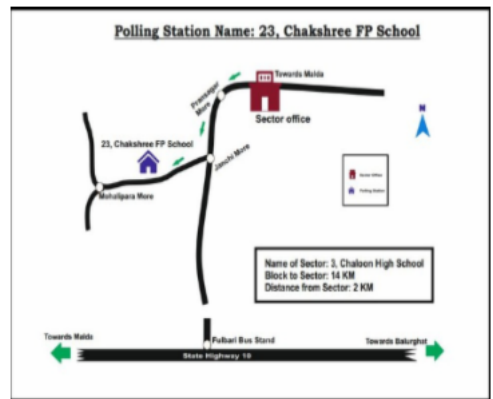

Key MAP View