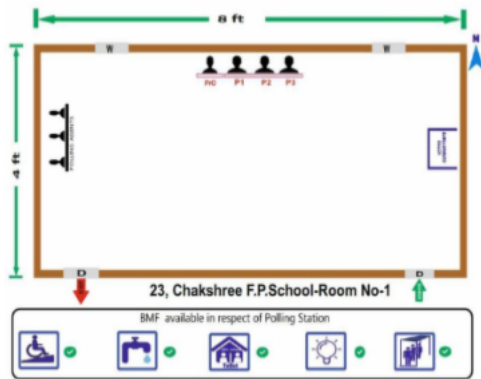

নির্বাচক নিবন্ধন আধিকারিকের স্বাক্ষর

Nazri Naksha

Google Map View

Polling Station Building Front View

Polling Station Front View

Cad View

Key MAP View

1 নাম : চুমকী হেমরম স্বামীর নাম: সোময় টুডু বাড়ির নং : n0226 বয়স : 53 লিঙ্গ : মহিলা	IUS1225762 ফটো উপলব্ধ	2 নাম : শিবলাল টুডু পিতার নাম: সোমাই টুডু বাড়ির নং : n0226 বয়স : 30 লিঙ্গ : পুরুষ	IUS1327329 ফটো উপলব্ধ	3 নাম : জয়ন্তী হেমরম স্বামীর নাম: নরেশ মুর্মু বাড়ির নং : n0015 বয়স : 38 লিঙ্গ : মহিলা	IUS1578863 ফটো উপলব্ধ
4 নাম : মোস্তাকিম বিবি স্বামীর নাম: আসিফুল মিঞা বাড়ির নং : n0080 বয়স : 35 লিঙ্গ : মহিলা	BYB2049070 ফটো উপলব্ধ	5 নাম : নরেশ মুর্মু পিতার নাম: পাস্তারা মুর্মু বাড়ির নং : n0015 বয়স : 34 লিঙ্গ : পুরুষ	IUS1225853 ফটো উপলব্ধ	6 নাম : সবিতা কিস্কু স্বামীর নাম: উকিল মুর্মু বাড়ির নং : n0244 বয়স : 46 লিঙ্গ : মহিলা	RFR1078872 ফটো উপলব্ধ
7 নাম : বিমান কিস্কু পিতার নাম: বেদ্যনাথ কিস্কু বাড়ির নং : এন0140 বয়স : 25 লিঙ্গ : পুরুষ	IUS1801554 ফটো উপলব্ধ	8 নাম : রুনা কিস্কু পিতার নাম: রবি কিস্কু বাড়ির নং : 9নং চালুন বয়স : 23 লিঙ্গ : মহিলা	IUS2108389 ফটো উপলব্ধ	9 নাম : বর্না খাতুন পিতার নাম: দাবিরউদ্দিন মিঞা বাড়ির নং : এন000 বয়স : 23 লিঙ্গ : মহিলা	IUS2108355 ফটো উপলব্ধ
10 নাম : মিনারা খাতুন স্বামীর নাম: রুবেল মিঞা বাড়ির নং : n011 বয়স : 26 লিঙ্গ : মহিলা	IUS2078707 ফটো উপলব্ধ	11 নাম : ননীগোপাল দাস পিতার নাম: বিশ্বগোপাল দাস বাড়ির নং : n0043 বয়স : 30 লিঙ্গ : পুরুষ	IUS1423656 ফটো উপলব্ধ	12 নাম : প্রশান্ত দাস পিতার নাম: আনন্দ গোপাল দাস বাড়ির নং : n0058 বয়স : 42 লিঙ্গ : পুরুষ	BYB2049088 ফটো উপলব্ধ
13 নাম : শিতুন রায় পিতার নাম: বিরেন রায় বাড়ির নং : n0058 বয়স : 33 লিঙ্গ : পুরুষ	IUS1069822 ফটো উপলব্ধ	14 নাম : ছন্দা রায় পিতার নাম: বিমল রায় বাড়ির নং : এন0058 বয়স : 31 লিঙ্গ : মহিলা	RBT1474816 ফটো উপলব্ধ	15 নাম : বিশ্বগোপাল দাস পিতার নাম: গৌরগোপাল দাস বাড়ির নং : n0043 বয়স : 59 লিঙ্গ : পুরুষ	WB/06/037/120398 ফটো উপলব্ধ
16 নাম : উর্মিলা দাস স্বামীর নাম: বিশ্বগোপাল দাস বাড়ির নং : n0043 বয়স : 56 লিঙ্গ : মহিলা	WB/06/037/120237 ফটো উপলব্ধ	17 নাম : আনন্দগোপাল দাস পিতার নাম: রামগোপাল দাস বাড়ির নং : n0058 বয়স : 67 লিঙ্গ : পুরুষ	WB/06/037/120463 ফটো উপলব্ধ	18 নাম : মিনু রায় স্বামীর নাম: বিরেন রায় বাড়ির নং : n0058 বয়স : 59 লিঙ্গ : মহিলা	WB/06/037/120393 ফটো উপলব্ধ
19 নাম : বট্টন রায় মায়ের নাম: মিনু রায় বাড়ির নং : এন0058 বয়স : 30 লিঙ্গ : পুরুষ	IUS1801547 ফটো উপলব্ধ	20 নাম : অঞ্জনা দাস স্বামীর নাম: আনন্দগোপাল দাস বাড়ির নং : n0058 বয়স : 59 লিঙ্গ : মহিলা	WB/06/037/120300 ফটো উপলব্ধ	21 নাম : সুশান্ত দাস পিতার নাম: আনন্দগোপাল দাস বাড়ির নং : n0058 বয়স : 39 লিঙ্গ : পুরুষ	BYB2425478 ফটো উপলব্ধ
22 নাম : তুইনা পাবলিনা স্বামীর নাম: মহেশ্বর মিঞা বাড়ির নং : এন0176 বয়স : 30 লিঙ্গ : মহিলা	IUS1801539 ফটো উপলব্ধ	23 নাম : রুমানা খাতুন স্বামীর নাম: মিজানুর মিঞা বাড়ির নং : এন00176 বয়স : 27 লিঙ্গ : মহিলা	IUS1801521 ফটো উপলব্ধ	24 নাম : সুমিত্রা পাল স্বামীর নাম: প্রশান্ত দাস বাড়ির নং : এন0200 বয়স : 35 লিঙ্গ : মহিলা	RFR1320886 ফটো উপলব্ধ
25 নাম : পলাশ পাহান পিতার নাম: অমল্য পাহান বাড়ির নং : n0238 বয়স : 33 লিঙ্গ : পুরুষ	IUS1423664 ফটো উপলব্ধ	26 নাম : লিপিকা বর্মণ স্বামীর নাম: বাপ্পা রায় বাড়ির নং : এন0000 বয়স : 30 লিঙ্গ : মহিলা	IUS2108520 ফটো উপলব্ধ	27 নাম : যুথিকা বসাক দাস স্বামীর নাম: সুশান্ত দাস বাড়ির নং : এন0200 বয়স : 28 লিঙ্গ : মহিলা	RDT1695782 ফটো উপলব্ধ
28 নাম : তিকুর মাহালী বারে পিতার নাম: গঙ্গারাম বারে বাড়ির নং : n0328 বয়স : 34 লিঙ্গ : পুরুষ	IUS1080456 ফটো উপলব্ধ	29 নাম : ছবিতা বাসকে পিতার নাম: বিণ্ড বাসকে বাড়ির নং : n0004 বয়স : 32 লিঙ্গ : মহিলা	IUS1225697 ফটো উপলব্ধ	30 নাম : বিণ্ড বাসকে পিতার নাম: বয়লা বাসকে বাড়ির নং : n0004 বয়স : 66 লিঙ্গ : পুরুষ	WB/06/037/120378 ফটো উপলব্ধ