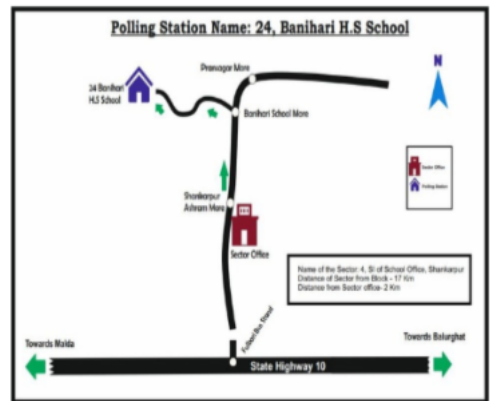

নির্বাচক নিবন্ধন আধিকারিকের স্বাক্ষর

Nazri Naksha

Google Map View

Polling Station Building Front View

Polling Station Front View

Cad View

Key MAP View

1 নাম : সাফিয়া বিবি স্বামীর নাম : নজরুল ইসলাম বাড়ির নং : n0183 বয়স : 60 লিঙ্গ : মহিলা	WB/06/037/111359	2 নাম : মৌসুমী পারভীন পিতার নাম : মোবারক হোসেন মুন্সী বাড়ির নং : n0048 বয়স : 30 লিঙ্গ : মহিলা	IUS1327733	3 নাম : মহেন্দ্রা বিবি স্বামীর নাম : ফজলুর মিঞা বাড়ির নং : n0234 বয়স : 55 লিঙ্গ : মহিলা	BYB1658640
4 নাম : সঞ্জয় চন্দ্র প্রামানিক পিতার নাম : গোপেন চন্দ্র প্রামানিক বাড়ির নং : n0009 বয়স : 28 লিঙ্গ : পুরুষ	IUS1579374	5 নাম : জাহাননুর বিবি স্বামীর নাম : মকলেছুর মিঞা বাড়ির নং : এন00 বয়স : 44 লিঙ্গ : মহিলা	BYB2045714	6 নাম : হোসেনয়ারা খাতুন বিবি স্বামীর নাম : মকলেছুর রহমান বাড়ির নং : n0015 বয়স : 42 লিঙ্গ : মহিলা	BYB1787456
7 নাম : সামিমা পারভীন পিতার নাম : সফিউদ্দিন আহমেদ বাড়ির নং : n0015 বয়স : 30 লিঙ্গ : মহিলা	IUS1327832	8 নাম : হাসনোরা বিবি স্বামীর নাম : মকলেছুর মিঞা বাড়ির নং : n0026 বয়স : 57 লিঙ্গ : মহিলা	WB/06/037/108156	9 নাম : ইন্সারআলী মিঞা পিতার নাম : কফিলুদ্দিন মিঞা বাড়ির নং : n0025 বয়স : 49 লিঙ্গ : পুরুষ	WB/06/037/108427
10 নাম : আকবর আলী পিতার নাম : দ্বারাজতুল্যা সরকার বাড়ির নং : n0025 বয়স : 53 লিঙ্গ : পুরুষ	IUS1226695	11 নাম : ইয়াছফুন খাতুন স্বামীর নাম : জাফর উদ্দিন মুন্সী বাড়ির নং : n0096 বয়স : 37 লিঙ্গ : মহিলা	BYB2424984	12 নাম : মকলেছুর রহমান পিতার নাম : আব্দুল মজিদ মন্ডল বাড়ির নং : n0015 বয়স : 56 লিঙ্গ : পুরুষ	WB/06/037/108413
13 নাম : আব্দুস সাত্তার মিঞা পিতার নাম : কাফিলুদ্দিন মিঞা বাড়ির নং : n0025 বয়স : 44 লিঙ্গ : পুরুষ	IUS1226778	14 নাম : আব্দুল আজিজ সরকার পিতার নাম : সফিউদ্দিন আহমেদ বাড়ির নং : n0015 বয়স : 34 লিঙ্গ : পুরুষ	IUS1327659	15 নাম : অঞ্জনা প্রামানিক স্বামীর নাম : গোপেন প্রামানিক বাড়ির নং : n0009 বয়স : 52 লিঙ্গ : মহিলা	WB/06/037/108439
16 নাম : বিস্ব মার্ভি পিতার নাম : পালগঞ্জ মার্ভি বাড়ির নং : n0009 বয়স : 36 লিঙ্গ : পুরুষ	IUS1149491	17 নাম : রাসিদুল হোসেন মিঞা পিতার নাম : রহমান মিঞা বাড়ির নং : n0018 বয়স : 35 লিঙ্গ : পুরুষ	IUS0984534	18 নাম : নূর ইসলাম পিতার নাম : হোবাহান মিঞা বাড়ির নং : n0037 বয়স : 39 লিঙ্গ : পুরুষ	BYB2285252
19 নাম : জমিলা বিবি স্বামীর নাম : আব্দুলফরিদ সরকার বাড়ির নং : n0208 বয়স : 42 লিঙ্গ : মহিলা	BYB2037026	20 নাম : আকতার বানু বিবি স্বামীর নাম : আব্দুর রহমান মুন্সী বাড়ির নং : n0049 বয়স : 60 লিঙ্গ : মহিলা	IUS2384253	21 নাম : শিবানী পাহান স্বামীর নাম : মনোজ কুমার পাহান বাড়ির নং : এন0026 বয়স : 24 লিঙ্গ : মহিলা	IUS2263945
22 নাম : রেজাউল মিঞা পিতার নাম : তৈমুদ্দিন মিঞা বাড়ির নং : n0050 বয়স : 32 লিঙ্গ : পুরুষ	IUS1149335	23 নাম : জাখির হোসেন মুন্সী পিতার নাম : ফজলুর রহমান বাড়ির নং : n0050 বয়স : 35 লিঙ্গ : পুরুষ	IUS0984518	24 নাম : মস্তাক মিঞা পিতার নাম : উজ্জ্বল আলী বাড়ির নং : n0035 বয়স : 48 লিঙ্গ : পুরুষ	WB/06/037/108434
25 নাম : মোবারক আলী মুন্সী পিতার নাম : জসিমুদ্দিন মুন্সী বাড়ির নং : n0048 বয়স : 50 লিঙ্গ : পুরুষ	IUS2366193	26 নাম : আনারুল হক মুন্সী পিতার নাম : আব্দুর রহমান মুন্সী বাড়ির নং : n0049 বয়স : 40 লিঙ্গ : পুরুষ	BYB2045011	27 নাম : আব্দুর রোব সাদিক পিতার নাম : ইকবাল আলী মিঞা বাড়ির নং : এন0025 বয়স : 24 লিঙ্গ : পুরুষ	IUS2108876
28 নাম : আবতলেব মুন্সী পিতার নাম : আবদুর রহমান মুন্সী বাড়ির নং : n0049 বয়স : 36 লিঙ্গ : পুরুষ	IUS0984526	29 নাম : রসিদা বিবি স্বামীর নাম : রহমান মিঞা বাড়ির নং : n0018 বয়স : 56 লিঙ্গ : মহিলা	WB/06/037/108372	30 নাম : মনোয়ারা বিবি স্বামীর নাম : ফজলুর রহমান মুন্সী বাড়ির নং : n0009 বয়স : 58 লিঙ্গ : মহিলা	WB/06/037/108120