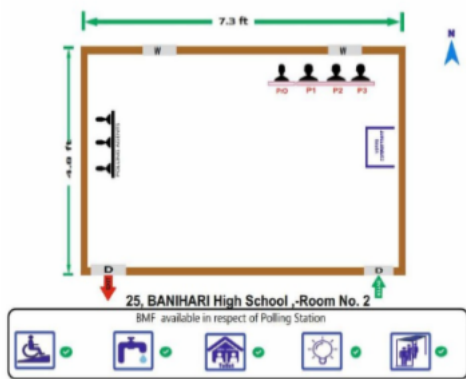

নির্বাচক নিবন্ধন আধিকারিকের স্বাক্ষর

Nazri Naksha

Google Map View

Polling Station Building Front View

Polling Station Front View

Cad View

Key MAP View

1 নাম : লায়লা সরকার (বিবি) স্বামীর নাম: জাহাঙ্গীর আলম সরকার বাড়ির নং : n0102 বয়স : 38 লিঙ্গ : মহিলা	IUS1227164 ফটো উপলব্ধ	2 নাম : খরসেদ জামান পিতার নাম: সামসুদ্দীন সরকার বাড়ির নং : n0080 বয়স : 62 লিঙ্গ : পুরুষ	WB/06/037/112593 ফটো উপলব্ধ	3 নাম : মাহেজা বিবি স্বামীর নাম: নৈমদ্দিন মিঞা বাড়ির নং : n0127 বয়স : 71 লিঙ্গ : মহিলা	WB/06/037/112103 ফটো উপলব্ধ
4 নাম : জোয়াংলায়ার বেগম স্বামীর নাম: রুস্তম আলী সরকার বাড়ির নং : n0107 বয়স : 55 লিঙ্গ : মহিলা	IUS1974435 ফটো উপলব্ধ	5 নাম : মানিক মিঞা পিতার নাম: হামিদুর রহমান বাড়ির নং : n0125 বয়স : 31 লিঙ্গ : পুরুষ	IUS1227123 ফটো উপলব্ধ	6 নাম : মোয়াজ্জেম হোসেন পিতার নাম: সামসুদ্দীন সরকার বাড়ির নং : n0080 বয়স : 48 লিঙ্গ : পুরুষ	IUS2007680 ফটো উপলব্ধ
7 নাম : আউয়াল রেজা পিতার নাম: আব্দুস সামাদ বাড়ির নং : n0104 বয়স : 29 লিঙ্গ : পুরুষ	IUS1424084 ফটো উপলব্ধ	8 নাম : নুরেসা খাতুন বিবি স্বামীর নাম: আফিক রেজ্জাক মিঞা বাড়ির নং : n0069 বয়স : 35 লিঙ্গ : মহিলা	RFR1457142 ফটো উপলব্ধ	9 নাম : রজিয়া খাতুন স্বামীর নাম: মাহীদুর রহমান বাড়ির নং : এন0060 বয়স : 25 লিঙ্গ : মহিলা	IUS2109114 ফটো উপলব্ধ
10 নাম : সমেদা বেগম স্বামীর নাম: মোয়াজ্জন বাড়ির নং : n0080 বয়স : 41 লিঙ্গ : মহিলা	IUS0100883 ফটো উপলব্ধ	11 নাম : আলমগীর সরকার মায়ের নাম: মঞ্জুরা বেওয়া বাড়ির নং : n0102 বয়স : 52 লিঙ্গ : পুরুষ	IUS0100453 ফটো উপলব্ধ	12 নাম : জাহাঙ্গীর আলম সরকার পিতার নাম: আফিক রেজ্জাক মিঞা বাড়ির নং : n0102 বয়স : 51 লিঙ্গ : পুরুষ	IUS1227156 ফটো উপলব্ধ
13 নাম : তানজিলুর রহমান পিতার নাম: সফিরুদ্দীন মিঞা বাড়ির নং : n0087 বয়স : 47 লিঙ্গ : পুরুষ	BYB2333029 ফটো উপলব্ধ	14 নাম : মাতোয়ারা বিবি স্বামীর নাম: খরসেদ জামান বাড়ির নং : n0080 বয়স : 43 লিঙ্গ : মহিলা	BYB2045672 ফটো উপলব্ধ	15 নাম : কহিনুর বিবি স্বামীর নাম: মজিবুর রহমান বাড়ির নং : n0123 বয়স : 49 লিঙ্গ : মহিলা	IUS2007599 ফটো উপলব্ধ
16 নাম : হেলিমা খাতুন স্বামীর নাম: আশরাফুল আলম বাড়ির নং : n0259 বয়স : 34 লিঙ্গ : মহিলা	IUS1155381 ফটো উপলব্ধ	17 নাম : লক্ছের মিঞা পিতার নাম: কলিমুদ্দীন মিঞা বাড়ির নং : n0038 বয়স : 42 লিঙ্গ : পুরুষ	BYB1635820 ফটো উপলব্ধ	18 নাম : মরিয়ম বিবি স্বামীর নাম: আকবর আলী বাড়ির নং : n0029 বয়স : 56 লিঙ্গ : মহিলা	WB/06/037/112216 ফটো উপলব্ধ
19 নাম : তসলিমা বিবি স্বামীর নাম: মহাতাপউদ্দিন সরকার বাড়ির নং : n0110 বয়স : 76 লিঙ্গ : মহিলা	BYB2046282 ফটো উপলব্ধ	20 নাম : রেহেনা খাতুন (বিবি) স্বামীর নাম: মাহামুদুল সরকার বাড়ির নং : n0110 বয়স : 43 লিঙ্গ : মহিলা	IUS0984740 ফটো উপলব্ধ	21 নাম : ওয়াকিপ সরকার পিতার নাম: সাহাজামাল সরকার বাড়ির নং : এন0056 বয়স : 25 লিঙ্গ : পুরুষ	IUS1802099 ফটো উপলব্ধ
22 নাম : জাকারিয়া আল মামুন সরকার পিতার নাম: রুস্তম আলী সরকার বাড়ির নং : n0107 বয়স : 39 লিঙ্গ : পুরুষ	BYB2285559 ফটো উপলব্ধ	23 নাম : বাপ্পা সরকার পিতার নাম: শাহজামাল সরকার বাড়ির নং : n0056 বয়স : 30 লিঙ্গ : পুরুষ	IUS1327899 ফটো উপলব্ধ	24 নাম : শাহজামাল সরকার পিতার নাম: রিয়াজুদ্দিন সরকার বাড়ির নং : n0056 বয়স : 53 লিঙ্গ : পুরুষ	WB/06/037/112580 ফটো উপলব্ধ
25 নাম : ছকিনা বেওয়া স্বামীর নাম: কাইমদ্দিন মিঞা বাড়ির নং : n0109 বয়স : 76 লিঙ্গ : মহিলা	WB/06/037/112237 ফটো উপলব্ধ	26 নাম : আফসার আলী মিঞা পিতার নাম: কলিমউদ্দিন আহমোদ বাড়ির নং : n0012 বয়স : 68 লিঙ্গ : পুরুষ	IUS2265320 ফটো উপলব্ধ	27 নাম : আলিফনুরী সরকার (বিবি) স্বামীর নাম: মিজানুর রহমান বাড়ির নং : n0107 বয়স : 35 লিঙ্গ : মহিলা	IUS0984864 ফটো উপলব্ধ
28 নাম : ওয়াসিম রেজা পিতার নাম: আব্দুস সামাদ বাড়ির নং : n0104 বয়স : 38 লিঙ্গ : পুরুষ	BYB2376986 ফটো উপলব্ধ	29 নাম : পারভীন সরকার স্বামীর নাম: জাকারিয়া আল মামুন সরকার বাড়ির নং : n0107 বয়স : 38 লিঙ্গ : মহিলা	IUS1424134 ফটো উপলব্ধ	30 নাম : মজিবুর রহমান পিতার নাম: সামসুদ্দীন সরকার বাড়ির নং : n0080 বয়স : 51 লিঙ্গ : পুরুষ	IUS2219822 ফটো উপলব্ধ