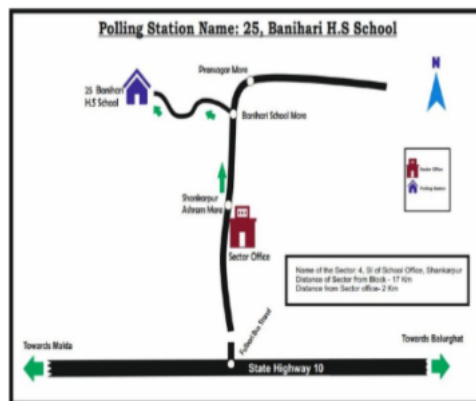

নির্বাচক নিবন্ধন আধিকারিকের স্বাক্ষর

Nazri Naksha

Google Map View

Polling Station Building Front View

Polling Station Front View

Cad View

Key MAP View

1 নাম : লায়লা সরকার (বিবি) স্বামীর নাম: জাহাঙ্গীর আলম সরকার বাড়ির নং : n0102 বয়স : 38 লিঙ্গ : মহিলা	IUS1227164 ফটো উপলব্ধ	2 নাম : খরসেদ জামান পিতার নাম: সামসুদ্দীন সরকার বাড়ির নং : n0080 বয়স : 62 লিঙ্গ : পুরুষ	WB/06/037/112593 ফটো উপলব্ধ	3 নাম : মাহেজা বিবি স্বামীর নাম: নৈমদ্দিন মিঞা বাড়ির নং : n0127 বয়স : 71 লিঙ্গ : মহিলা	WB/06/037/112103 ফটো উপলব্ধ
4 নাম : জোয়াংলায়ার বেগম স্বামীর নাম: রুস্তম আলী সরকার বাড়ির নং : n0107 বয়স : 55 লিঙ্গ : মহিলা	IUS1974435 ফটো উপলব্ধ	5 নাম : মানিক মিঞা পিতার নাম: হামিদুর রহমান বাড়ির নং : n0125 বয়স : 31 লিঙ্গ : পুরুষ	IUS1227123 ফটো উপলব্ধ	6 নাম : মোয়াজ্জেম হোসেন পিতার নাম: সামসুদ্দীন সরকার বাড়ির নং : n0080 বয়স : 48 লিঙ্গ : পুরুষ	IUS2007680 ফটো উপলব্ধ
7 নাম : আউয়াল রেজা পিতার নাম: আব্দুস সামাদ বাড়ির নং : n0104 বয়স : 29 লিঙ্গ : পুরুষ	IUS1424084 ফটো উপলব্ধ	8 নাম : নুরেসা খাতুন বিবি স্বামীর নাম: আফিক রেজ্জাক মিঞা বাড়ির নং : n0069 বয়স : 35 লিঙ্গ : মহিলা	RFR1457142 ফটো উপলব্ধ	9 নাম : রজিয়া খাতুন স্বামীর নাম: মাহীদুর রহমান বাড়ির নং : এন0060 বয়স : 25 লিঙ্গ : মহিলা	IUS2109114 ফটো উপলব্ধ
10 নাম : সমেদা বেগম স্বামীর নাম: মোয়াজ্জন বাড়ির নং : n0080 বয়স : 41 লিঙ্গ : মহিলা	IUS0100883 ফটো উপলব্ধ	11 নাম : আলমগীর সরকার মায়ের নাম: মঞ্জুরা বেওয়া বাড়ির নং : n0102 বয়স : 52 লিঙ্গ : পুরুষ	IUS0100453 ফটো উপলব্ধ	12 নাম : জাহাঙ্গীর আলম সরকার পিতার নাম: আফিক রেজ্জাক মিঞা বাড়ির নং : n0102 বয়স : 51 লিঙ্গ : পুরুষ	IUS1227156 ফটো উপলব্ধ
13 নাম : তানজিলুর রহমান পিতার নাম: সফিরুদ্দীন মিঞা বাড়ির নং : n0087 বয়স : 47 লিঙ্গ : পুরুষ	BYB2333029 ফটো উপলব্ধ	14 নাম : মাতোয়ারা বিবি স্বামীর নাম: খরসেদ জামান বাড়ির নং : n0080 বয়স : 43 লিঙ্গ : মহিলা	BYB2045672 ফটো উপলব্ধ	15 নাম : কহিনুর বিবি স্বামীর নাম: মজিবুর রহমান বাড়ির নং : n0123 বয়স : 49 লিঙ্গ : মহিলা	IUS2007599 ফটো উপলব্ধ
16 নাম : হেলিমা খাতুন স্বামীর নাম: আশরাফুল আলম বাড়ির নং : n0259 বয়স : 34 লিঙ্গ : মহিলা	IUS1155381 ফটো উপলব্ধ	17 নাম : লক্ছের মিঞা পিতার নাম: কলিমুদ্দীন মিঞা বাড়ির নং : n0038 বয়স : 42 লিঙ্গ : পুরুষ	BYB1635820 ফটো উপলব্ধ	18 নাম : মরিয়ম বিবি স্বামীর নাম: আকবর আলী বাড়ির নং : n0029 বয়স : 56 লিঙ্গ : মহিলা	WB/06/037/112216 ফটো উপলব্ধ
19 নাম : তসলিমা বিবি স্বামীর নাম: মহাতাপউদ্দিন সরকার বাড়ির নং : n0110 বয়স : 76 লিঙ্গ : মহিলা	BYB2046282 ফটো উপলব্ধ	20 নাম : রেহেনা খাতুন (বিবি) স্বামীর নাম: মাহামুদুল সরকার বাড়ির নং : n0110 বয়স : 43 লিঙ্গ : মহিলা	IUS0984740 ফটো উপলব্ধ	21 নাম : ওয়াকিপ সরকার পিতার নাম: সাহাজামাল সরকার বাড়ির নং : এন0056 বয়স : 25 লিঙ্গ : পুরুষ	IUS1802099 ফটো উপলব্ধ
22 নাম : জাকারিয়া আল মামুন সরকার পিতার নাম: রুস্তম আলী সরকার বাড়ির নং : n0107 বয়স : 39 লিঙ্গ : পুরুষ	BYB2285559 ফটো উপলব্ধ	23 নাম : বাপ্পা সরকার পিতার নাম: শাহজামাল সরকার বাড়ির নং : n0056 বয়স : 30 লিঙ্গ : পুরুষ	IUS1327899 ফটো উপলব্ধ	24 নাম : শাহজামাল সরকার পিতার নাম: রিয়াজুদ্দিন সরকার বাড়ির নং : n0056 বয়স : 53 লিঙ্গ : পুরুষ	WB/06/037/112580 ফটো উপলব্ধ
25 নাম : ছকিনা বেওয়া স্বামীর নাম: কাইমদ্দিন মিঞা বাড়ির নং : n0109 বয়স : 76 লিঙ্গ : মহিলা	WB/06/037/112237 ফটো উপলব্ধ	26 নাম : আফসার আলী মিঞা পিতার নাম: কলিমউদ্দিন আহমোদ বাড়ির নং : n0012 বয়স : 68 লিঙ্গ : পুরুষ	IUS2265320 ফটো উপলব্ধ	27 নাম : আলিফনুরী সরকার (বিবি) স্বামীর নাম: মিজানুর রহমান বাড়ির নং : n0107 বয়স : 35 লিঙ্গ : মহিলা	IUS0984864 ফটো উপলব্ধ
28 নাম : ওয়াসিম রেজা পিতার নাম: আব্দুস সামাদ বাড়ির নং : n0104 বয়স : 38 লিঙ্গ : পুরুষ	BYB2376986 ফটো উপলব্ধ	29 নাম : পারভীন সরকার স্বামীর নাম: জাকারিয়া আল মামুন সরকার বাড়ির নং : n0107 বয়স : 38 লিঙ্গ : মহিলা	IUS1424134 ফটো উপলব্ধ	30 নাম : মজিবুর রহমান পিতার নাম: সামসুদ্দীন সরকার বাড়ির নং : n0080 বয়স : 51 লিঙ্গ : পুরুষ	IUS2219822 ফটো উপলব্ধ