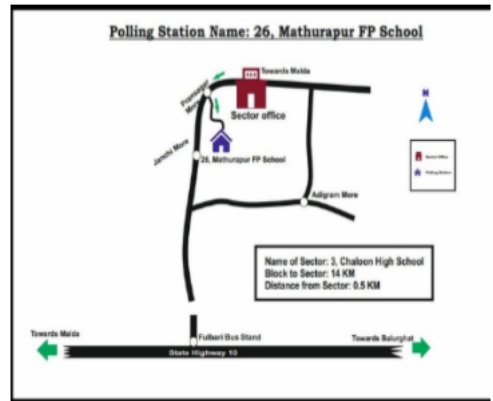

Key MAP View