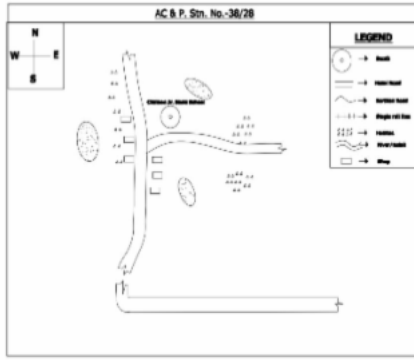

Nazri Naksha