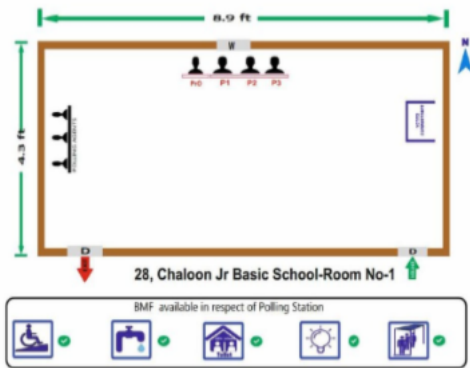

নির্বাচক নিবন্ধন আধিকারিকের স্বাক্ষর

Nazri Naksha

Google Map View

Polling Station Building Front View

Polling Station Front View

Cad View

Key MAP View

1 নাম : আলমগীর মিয়া পিতার নাম: মামিদুল মিয়া বাড়ির নং : n0133 বয়স : 30 লিঙ্গ : পুরুষ	IUS1328848 ফটো উপলব্ধ	2 নাম : রোসনারা বিবি স্বামীর নাম: মনসুর আলী মিয়া বাড়ির নং : n0037 বয়স : 68 লিঙ্গ : মহিলা	IUS2109544 ফটো উপলব্ধ	3 নাম : বুলবুল বেপম (বিবি) স্বামীর নাম: এমদাদুল মিয়া বাড়ির নং : n0085 বয়স : 34 লিঙ্গ : মহিলা	IUS1151802 ফটো উপলব্ধ
4 নাম : তুহিনা সরকার পিতার নাম: তোফাজ্জল সরকার বাড়ির নং : no 001 বয়স : 28 লিঙ্গ : মহিলা	IUS1580398 ফটো উপলব্ধ	5 নাম : হাসেম মিয়া মায়ের নাম: রাবিয়া বিবি বাড়ির নং : n0142 বয়স : 31 লিঙ্গ : পুরুষ	IUS2011633 ফটো উপলব্ধ	6 নাম : রবিউল ইসলাম পিতার নাম: দানেশ আলী বাড়ির নং : n0130 বয়স : 54 লিঙ্গ : পুরুষ	WB/06/037/081331 ফটো উপলব্ধ
7 নাম : হামিদা বিবি স্বামীর নাম: তহলিমউদ্দীন সরকার বাড়ির নং : n0004 বয়স : 67 লিঙ্গ : মহিলা	IUS2109494 ফটো উপলব্ধ	8 নাম : আতাউর রহমান পিতার নাম: ফজলুর রহমান বাড়ির নং : n0067 বয়স : 34 লিঙ্গ : পুরুষ	IUS1072016 ফটো উপলব্ধ	9 নাম : জাকির হোসেন পিতার নাম: রমজান বাড়ির নং : n0171 বয়স : 55 লিঙ্গ : পুরুষ	BYB2035137 ফটো উপলব্ধ
10 নাম : মামুন সরকার পিতার নাম: উদয়লিমউদ্দিন সরকার বাড়ির নং : n0004 বয়স : 40 লিঙ্গ : পুরুষ	IUS1071455 ফটো উপলব্ধ	11 নাম : নারগিস বিবি স্বামীর নাম: কায়াছার আলী বাড়ির নং : n0117 বয়স : 42 লিঙ্গ : মহিলা	BYB2034858 ফটো উপলব্ধ	12 নাম : মমিনুল সরকার পিতার নাম: মেহের সরকার বাড়ির নং : n0120 বয়স : 50 লিঙ্গ : পুরুষ	WB/06/037/081674 ফটো উপলব্ধ
13 নাম : ইসমোতারা খাতুন বিবি স্বামীর নাম: সাহাজান সরকার বাড়ির নং : n0004 বয়স : 31 লিঙ্গ : মহিলা	IUS1329002 ফটো উপলব্ধ	14 নাম : রেজিয়া বিবি স্বামীর নাম: রহিমুদ্দীন মিয়া বাড়ির নং : n0004 বয়স : 82 লিঙ্গ : মহিলা	WB/06/037/081909 ফটো উপলব্ধ	15 নাম : মাতিন সালেহ পিতার নাম: সালেমান গনি বাড়ির নং : n0020 বয়স : 35 লিঙ্গ : পুরুষ	IUS0986455 ফটো উপলব্ধ
16 নাম : জেলেকা বিবি স্বামীর নাম: কাশিম মিয়া বাড়ির নং : n0159 বয়স : 56 লিঙ্গ : মহিলা	WB/06/037/081261 ফটো উপলব্ধ	17 নাম : রেজিনা বিবি স্বামীর নাম: রবিউল রবিউল বাড়ির নং : n0168 বয়স : 46 লিঙ্গ : মহিলা	BYB1634674 ফটো উপলব্ধ	18 নাম : আব্দুল ছালাম সরকার পিতার নাম: রহমত আলী সরকার বাড়ির নং : N0133 বয়স : 27 লিঙ্গ : পুরুষ	IUS1737493 ফটো উপলব্ধ
19 নাম : আরিফুল আলি পিতার নাম: আব্বাস আলি বাড়ির নং : n0170 বয়স : 41 লিঙ্গ : পুরুষ	BYB2283299 ফটো উপলব্ধ	20 নাম : করিনুর বিবি স্বামীর নাম: সাজ্জাত আলী বাড়ির নং : n0144 বয়স : 47 লিঙ্গ : মহিলা	BYB1566991 ফটো উপলব্ধ	21 নাম : আরিফ আলী পিতার নাম: আব্বাস আলি বাড়ির নং : n0170 বয়স : 31 লিঙ্গ : পুরুষ	IUS1329044 ফটো উপলব্ধ
22 নাম : সরিফুল মিয়া পিতার নাম: রফিউদ্দীন সরকার বাড়ির নং : n0097 বয়স : 51 লিঙ্গ : পুরুষ	WB/06/037/081123 ফটো উপলব্ধ	23 নাম : লালু মন্ডল মায়ের নাম: আয়েসা বেওয়া বাড়ির নং : n0172 বয়স : 41 লিঙ্গ : পুরুষ	BYB2423663 ফটো উপলব্ধ	24 নাম : ফইজুর সরকার পিতার নাম: মেহের সরকার বাড়ির নং : n0120 বয়স : 52 লিঙ্গ : পুরুষ	IUS2381515 ফটো উপলব্ধ
25 নাম : মাসুদা পারভীন পিতার নাম: মহসীন মিয়া বাড়ির নং : এন0088 বয়স : 25 লিঙ্গ : মহিলা	IUS2266732 ফটো উপলব্ধ	26 নাম : আক্তার আলী মায়ের নাম: আকলিমা বেওয়া বাড়ির নং : n0042 বয়স : 39 লিঙ্গ : পুরুষ	IUS1229244 ফটো উপলব্ধ	27 নাম : সাহিনুর বিবি স্বামীর নাম: আব্বাস আলী মিয়া বাড়ির নং : n0042 বয়স : 38 লিঙ্গ : মহিলা	IUS1151968 ফটো উপলব্ধ
28 নাম : আনোয়ার সরকার পিতার নাম: তসলিমউদ্দীন সরকার বাড়ির নং : n0004 বয়স : 48 লিঙ্গ : পুরুষ	IUS2012284 ফটো উপলব্ধ	29 নাম : ফাতেমা বিবি স্বামীর নাম: হোসেন আলী বাড়ির নং : এন0069 বয়স : 53 লিঙ্গ : মহিলা	IUS2109536 ফটো উপলব্ধ	30 নাম : রোকেয়া খাতুন স্বামীর নাম: আলমামুন হোসেন বাড়ির নং : এন0170 বয়স : 21 লিঙ্গ : মহিলা	IUS2249837 ফটো উপলব্ধ