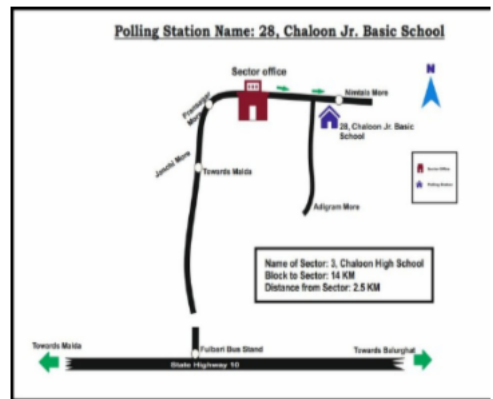

নির্বাচক নিবন্ধন আধিকারিকের স্বাক্ষর

Nazri Naksha

Google Map View

Polling Station Building Front View

Polling Station Front View

Cad View

Key MAP View

1 নাম : আলমগীর মিয়া পিতার নাম: মামিদুল মিয়া বাড়ির নং : n0133 বয়স : 30 লিঙ্গ : পুরুষ	IUS1328848 ফটো উপলব্ধ	2 নাম : রোসনারা বিবি স্বামীর নাম: মনসুর আলী মিয়া বাড়ির নং : n0037 বয়স : 68 লিঙ্গ : মহিলা	IUS2109544 ফটো উপলব্ধ	3 নাম : বুলবুল বেপম (বিবি) স্বামীর নাম: এমদাদুল মিয়া বাড়ির নং : n0085 বয়স : 34 লিঙ্গ : মহিলা	IUS1151802 ফটো উপলব্ধ
4 নাম : তুহিনা সরকার পিতার নাম: তোফাজ্জল সরকার বাড়ির নং : no 001 বয়স : 28 লিঙ্গ : মহিলা	IUS1580398 ফটো উপলব্ধ	5 নাম : হাসেম মিয়া মায়ের নাম: রাবিয়া বিবি বাড়ির নং : n0142 বয়স : 31 লিঙ্গ : পুরুষ	IUS2011633 ফটো উপলব্ধ	6 নাম : রবিউল ইসলাম পিতার নাম: দানেশ আলী বাড়ির নং : n0130 বয়স : 54 লিঙ্গ : পুরুষ	WB/06/037/081331 ফটো উপলব্ধ
7 নাম : হামিদা বিবি স্বামীর নাম: তহলিমউদ্দীন সরকার বাড়ির নং : n0004 বয়স : 67 লিঙ্গ : মহিলা	IUS2109494 ফটো উপলব্ধ	8 নাম : আতাউর রহমান পিতার নাম: ফজলুর রহমান বাড়ির নং : n0067 বয়স : 34 লিঙ্গ : পুরুষ	IUS1072016 ফটো উপলব্ধ	9 নাম : জাকির হোসেন পিতার নাম: রমজান বাড়ির নং : n0171 বয়স : 55 লিঙ্গ : পুরুষ	BYB2035137 ফটো উপলব্ধ
10 নাম : মামুন সরকার পিতার নাম: উদয়লিমউদ্দিন সরকার বাড়ির নং : n0004 বয়স : 40 লিঙ্গ : পুরুষ	IUS1071455 ফটো উপলব্ধ	11 নাম : নারগিস বিবি স্বামীর নাম: কায়াছার আলী বাড়ির নং : n0117 বয়স : 42 লিঙ্গ : মহিলা	BYB2034858 ফটো উপলব্ধ	12 নাম : মমিনুল সরকার পিতার নাম: মেহের সরকার বাড়ির নং : n0120 বয়স : 50 লিঙ্গ : পুরুষ	WB/06/037/081674 ফটো উপলব্ধ
13 নাম : ইসমোতারা খাতুন বিবি স্বামীর নাম: সাহাজান সরকার বাড়ির নং : n0004 বয়স : 31 লিঙ্গ : মহিলা	IUS1329002 ফটো উপলব্ধ	14 নাম : রেজিয়া বিবি স্বামীর নাম: রহিমুদ্দীন মিয়া বাড়ির নং : n0004 বয়স : 82 লিঙ্গ : মহিলা	WB/06/037/081909 ফটো উপলব্ধ	15 নাম : মাতিন সালেহ পিতার নাম: সালেমান গনি বাড়ির নং : n0020 বয়স : 35 লিঙ্গ : পুরুষ	IUS0986455 ফটো উপলব্ধ
16 নাম : জেলেকা বিবি স্বামীর নাম: কাশিম মিয়া বাড়ির নং : n0159 বয়স : 56 লিঙ্গ : মহিলা	WB/06/037/081261 ফটো উপলব্ধ	17 নাম : রেজিনা বিবি স্বামীর নাম: রবিউল রবিউল বাড়ির নং : n0168 বয়স : 46 লিঙ্গ : মহিলা	BYB1634674 ফটো উপলব্ধ	18 নাম : আব্দুল ছালাম সরকার পিতার নাম: রহমত আলী সরকার বাড়ির নং : N0133 বয়স : 27 লিঙ্গ : পুরুষ	IUS1737493 ফটো উপলব্ধ
19 নাম : আরিফুল আলি পিতার নাম: আব্বাস আলি বাড়ির নং : n0170 বয়স : 41 লিঙ্গ : পুরুষ	BYB2283299 ফটো উপলব্ধ	20 নাম : করিনুর বিবি স্বামীর নাম: সাজ্জাত আলী বাড়ির নং : n0144 বয়স : 47 লিঙ্গ : মহিলা	BYB1566991 ফটো উপলব্ধ	21 নাম : আরিফ আলী পিতার নাম: আব্বাস আলি বাড়ির নং : n0170 বয়স : 31 লিঙ্গ : পুরুষ	IUS1329044 ফটো উপলব্ধ
22 নাম : সরিফুল মিয়া পিতার নাম: রফিউদ্দীন সরকার বাড়ির নং : n0097 বয়স : 51 লিঙ্গ : পুরুষ	WB/06/037/081123 ফটো উপলব্ধ	23 নাম : লালু মন্ডল মায়ের নাম: আয়েসা বেওয়া বাড়ির নং : n0172 বয়স : 41 লিঙ্গ : পুরুষ	BYB2423663 ফটো উপলব্ধ	24 নাম : ফইজুর সরকার পিতার নাম: মেহের সরকার বাড়ির নং : n0120 বয়স : 52 লিঙ্গ : পুরুষ	IUS2381515 ফটো উপলব্ধ
25 নাম : মাসুদা পারভীন পিতার নাম: মহসীন মিয়া বাড়ির নং : এন0088 বয়স : 25 লিঙ্গ : মহিলা	IUS2266732 ফটো উপলব্ধ	26 নাম : আক্তার আলী মায়ের নাম: আকলিমা বেওয়া বাড়ির নং : n0042 বয়স : 39 লিঙ্গ : পুরুষ	IUS1229244 ফটো উপলব্ধ	27 নাম : সাহিনুর বিবি স্বামীর নাম: আব্বাস আলী মিয়া বাড়ির নং : n0042 বয়স : 38 লিঙ্গ : মহিলা	IUS1151968 ফটো উপলব্ধ
28 নাম : আনোয়ার সরকার পিতার নাম: তসলিমউদ্দীন সরকার বাড়ির নং : n0004 বয়স : 48 লিঙ্গ : পুরুষ	IUS2012284 ফটো উপলব্ধ	29 নাম : ফাতেমা বিবি স্বামীর নাম: হোসেন আলী বাড়ির নং : এন0069 বয়স : 53 লিঙ্গ : মহিলা	IUS2109536 ফটো উপলব্ধ	30 নাম : রোকেয়া খাতুন স্বামীর নাম: আলমামুন হোসেন বাড়ির নং : এন0170 বয়স : 21 লিঙ্গ : মহিলা	IUS2249837 ফটো উপলব্ধ