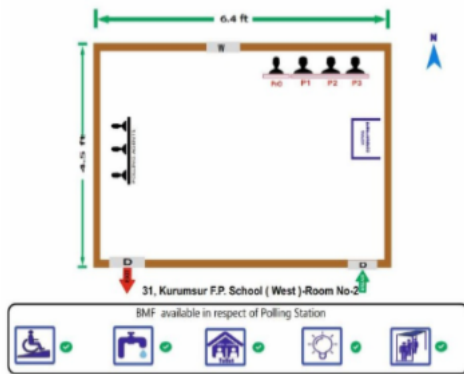

নির্বাচক নিবন্ধন আধিকারিকের স্বাক্ষর

Nazri Naksha

Google Map View

Polling Station Building Front View

Polling Station Front View

Cad View

Key MAP View

1 নাম : মছিরন বীবী স্বামীর নাম: কেয়ামুদ্দীন মিঞা বাড়ির নং : n0082 বয়স : 83 লিঙ্গ : মহিলা ফটো উপলব্ধ	WB/06/037/099158	2 নাম : সঙ্গিতা রায় পিতার নাম: প্রভাস রায় বাড়ির নং : n0037 বয়স : 28 লিঙ্গ : মহিলা ফটো উপলব্ধ	IUS1581099	3 নাম : মোস্তারুল হোসেন পিতার নাম: মহসিন আলি বাড়ির নং : 165 বয়স : 21 লিঙ্গ : পুরুষ ফটো উপলব্ধ	IUS2230688
4 নাম : সাহানাজ বিবি স্বামীর নাম: রহমান মিঞা বাড়ির নং : n0225 বয়স : 55 লিঙ্গ : মহিলা ফটো উপলব্ধ	BYB2042059	5 নাম : তহমিনা বেগম স্বামীর নাম: মহসিন আলি বাড়ির নং : n0082 বয়স : 42 লিঙ্গ : মহিলা ফটো উপলব্ধ	IUS1153592	6 নাম : মোল্লা আফছারআলী পিতার নাম: মোল্লা জাফর আলী বাড়ির নং : n0210 বয়স : 66 লিঙ্গ : পুরুষ ফটো উপলব্ধ	WB/06/037/099017
7 নাম : ওমিলা বেওয়া স্বামীর নাম: হামিরুদ্দিন বাড়ির নং : n0226 বয়স : 61 লিঙ্গ : মহিলা ফটো উপলব্ধ	BYB2042067	8 নাম : জমিলা খাতুন স্বামীর নাম: জায়েদ মন্ডল বাড়ির নং : n0229 বয়স : 32 লিঙ্গ : মহিলা ফটো উপলব্ধ	IUS1153436	9 নাম : গলিমন বেওয়া স্বামীর নাম: মৃত মহাম্মদ আলী মিঞা বাড়ির নং : n0181 বয়স : 76 লিঙ্গ : মহিলা ফটো উপলব্ধ	IUS1983493
10 নাম : প্রভাস চন্দ্র রায় পিতার নাম: নিতাই চন্দ্র রায় বাড়ির নং : n0037 বয়স : 50 লিঙ্গ : পুরুষ ফটো উপলব্ধ	IUS1983444	11 নাম : জেবুন নেহার বিবি স্বামীর নাম: নুরুল ইসলাম বাড়ির নং : n0178 বয়স : 34 লিঙ্গ : মহিলা ফটো উপলব্ধ	IUS1072834	12 নাম : মালেকা বিবি স্বামীর নাম: ওয়ারিশ মণ্ডল বাড়ির নং : n0181 বয়স : 51 লিঙ্গ : মহিলা ফটো উপলব্ধ	BYB1565605
13 নাম : রেজিনা খাতুন (বিবি) স্বামীর নাম: আজিজুর মিঞা বাড়ির নং : n0210 বয়স : 32 লিঙ্গ : মহিলা ফটো উপলব্ধ	IUS1330539	14 নাম : বেবি নাসরিন স্বামীর নাম: মিজানুর মিঞা বাড়ির নং : এন0138 বয়স : 25 লিঙ্গ : মহিলা ফটো উপলব্ধ	IUS2269421	15 নাম : ওয়ারিশ মন্ডল পিতার নাম: মহাম্মদ মণ্ডল বাড়ির নং : n0181 বয়স : 55 লিঙ্গ : পুরুষ ফটো উপলব্ধ	IUS2065845
16 নাম : লাভলী খাতুন স্বামীর নাম: জিয়াউল আলম বাড়ির নং : n0178 বয়স : 39 লিঙ্গ : মহিলা ফটো উপলব্ধ	BYB2284818	17 নাম : রুয়েল সরকার পিতার নাম: ওয়ারিশ মন্ডল বাড়ির নং : এন0181 বয়স : 24 লিঙ্গ : পুরুষ ফটো উপলব্ধ	IUS2112175	18 নাম : রেশমা পারভীন পিতার নাম: মাইনুদ্দীন মিঞা বাড়ির নং : n0261 বয়স : 34 লিঙ্গ : মহিলা ফটো উপলব্ধ	IUS1163856
19 নাম : ইমরুল আলম পিতার নাম: নজরুল ইসলাম বাড়ির নং : n0178 বয়স : 37 লিঙ্গ : পুরুষ ফটো উপলব্ধ	BYB2424653	20 নাম : রকেয়া বীবী স্বামীর নাম: আফছার আলি মোল্লা বাড়ির নং : n0210 বয়স : 61 লিঙ্গ : মহিলা ফটো উপলব্ধ	IUS1982917	21 নাম : মায়্যা রায় স্বামীর নাম: প্রভাস চন্দ্র রায় বাড়ির নং : n0037 বয়স : 53 লিঙ্গ : মহিলা ফটো উপলব্ধ	IUS2160299
22 নাম : জহুরা বেগম স্বামীর নাম: নজরুল ইসলাম বাড়ির নং : n0178 বয়স : 66 লিঙ্গ : মহিলা ফটো উপলব্ধ	IUS2065894	23 নাম : সুমন চন্দ্র রায় পিতার নাম: প্রভাস চন্দ্র রায় বাড়ির নং : n0037 বয়স : 31 লিঙ্গ : পুরুষ ফটো উপলব্ধ	IUS1231018	24 নাম : সাহাবানা ইয়াসমিন স্বামীর নাম: আব্দুল মাহান মিঞা বাড়ির নং : n0210 বয়স : 35 লিঙ্গ : মহিলা ফটো উপলব্ধ	IUS0987487
25 নাম : মিজানুর মিঞা পিতার নাম: মোস্তফা হোসেন বাড়ির নং : n0232 বয়স : 33 লিঙ্গ : পুরুষ ফটো উপলব্ধ	IUS1152925	26 নাম : রশোনা বিবি স্বামীর নাম: মহচেন আলী বাড়ির নং : n0083 বয়স : 47 লিঙ্গ : মহিলা ফটো উপলব্ধ	BYB1784982	27 নাম : রাজিবুল আলম পিতার নাম: জিয়াউল আলম বাড়ির নং : এন0178 বয়স : 21 লিঙ্গ : পুরুষ ফটো উপলব্ধ	IUS2268100
28 নাম : জিয়াউল আলম পিতার নাম: নজরুল ইসলাম বাড়ির নং : n0178 বয়স : 47 লিঙ্গ : পুরুষ ফটো উপলব্ধ	BYB2042109	29 নাম : আব্দুল মাহান মিঞা পিতার নাম: আফছার আলী মোল্লা বাড়ির নং : n0210 বয়স : 38 লিঙ্গ : পুরুষ ফটো উপলব্ধ	IUS0127886	30 নাম : মহসীন আলী পিতার নাম: কেয়ামুদ্দিন মিঞা বাড়ির নং : n0082 বয়স : 48 লিঙ্গ : পুরুষ ফটো উপলব্ধ	BYB1567254