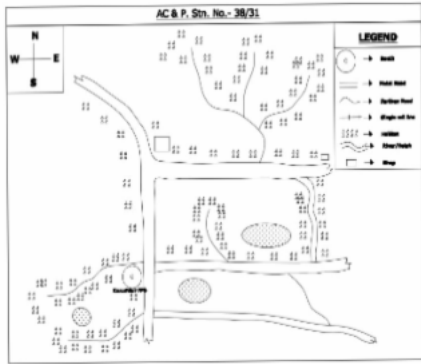

Nazri Naksha