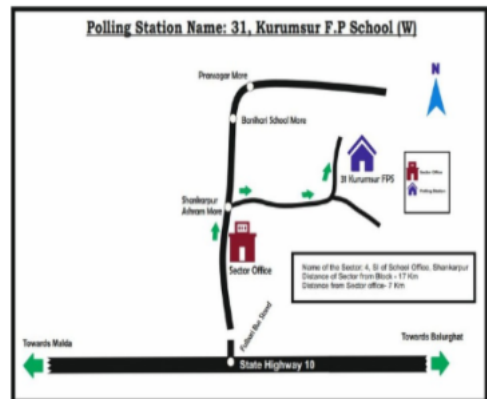

নির্বাচক নিবন্ধন আধিকারিকের স্বাক্ষর

Nazri Naksha

Google Map View

Polling Station Building Front View

Polling Station Front View

Cad View

Key MAP View

1 নাম : মছিরন বীবী স্বামীর নাম: কেয়ামুদ্দীন মিঞা বাড়ির নং : n0082 বয়স : 83 লিঙ্গ : মহিলা ফটো উপলব্ধ	WB/06/037/099158	2 নাম : সঙ্গিতা রায় পিতার নাম: প্রভাস রায় বাড়ির নং : n0037 বয়স : 28 লিঙ্গ : মহিলা ফটো উপলব্ধ	IUS1581099	3 নাম : মোস্তারুল হোসেন পিতার নাম: মহসিন আলি বাড়ির নং : 165 বয়স : 21 লিঙ্গ : পুরুষ ফটো উপলব্ধ	IUS2230688
4 নাম : সাহানাজ বিবি স্বামীর নাম: রহমান মিঞা বাড়ির নং : n0225 বয়স : 55 লিঙ্গ : মহিলা ফটো উপলব্ধ	BYB2042059	5 নাম : তহমিনা বেগম স্বামীর নাম: মহসিন আলি বাড়ির নং : n0082 বয়স : 42 লিঙ্গ : মহিলা ফটো উপলব্ধ	IUS1153592	6 নাম : মোল্লা আফছারআলী পিতার নাম: মোল্লা জাফর আলী বাড়ির নং : n0210 বয়স : 66 লিঙ্গ : পুরুষ ফটো উপলব্ধ	WB/06/037/099017
7 নাম : ওমিলা বেওয়া স্বামীর নাম: হামিরুদ্দিন বাড়ির নং : n0226 বয়স : 61 লিঙ্গ : মহিলা ফটো উপলব্ধ	BYB2042067	8 নাম : জমিলা খাতুন স্বামীর নাম: জায়েদ মন্ডল বাড়ির নং : n0229 বয়স : 32 লিঙ্গ : মহিলা ফটো উপলব্ধ	IUS1153436	9 নাম : গলিমন বেওয়া স্বামীর নাম: মৃত মহাম্মদ আলী মিঞা বাড়ির নং : n0181 বয়স : 76 লিঙ্গ : মহিলা ফটো উপলব্ধ	IUS1983493
10 নাম : প্রভাস চন্দ্র রায় পিতার নাম: নিতাই চন্দ্র রায় বাড়ির নং : n0037 বয়স : 50 লিঙ্গ : পুরুষ ফটো উপলব্ধ	IUS1983444	11 নাম : জেবুন নেহার বিবি স্বামীর নাম: নুরুল ইসলাম বাড়ির নং : n0178 বয়স : 34 লিঙ্গ : মহিলা ফটো উপলব্ধ	IUS1072834	12 নাম : মালেকা বিবি স্বামীর নাম: ওয়ারিশ মণ্ডল বাড়ির নং : n0181 বয়স : 51 লিঙ্গ : মহিলা ফটো উপলব্ধ	BYB1565605
13 নাম : রেজিনা খাতুন (বিবি) স্বামীর নাম: আজিজুর মিঞা বাড়ির নং : n0210 বয়স : 32 লিঙ্গ : মহিলা ফটো উপলব্ধ	IUS1330539	14 নাম : বেবি নাসরিন স্বামীর নাম: মিজানুর মিঞা বাড়ির নং : এন0138 বয়স : 25 লিঙ্গ : মহিলা ফটো উপলব্ধ	IUS2269421	15 নাম : ওয়ারিশ মন্ডল পিতার নাম: মহাম্মদ মণ্ডল বাড়ির নং : n0181 বয়স : 55 লিঙ্গ : পুরুষ ফটো উপলব্ধ	IUS2065845
16 নাম : লাভলী খাতুন স্বামীর নাম: জিয়াউল আলম বাড়ির নং : n0178 বয়স : 39 লিঙ্গ : মহিলা ফটো উপলব্ধ	BYB2284818	17 নাম : রুয়েল সরকার পিতার নাম: ওয়ারিশ মন্ডল বাড়ির নং : এন0181 বয়স : 24 লিঙ্গ : পুরুষ ফটো উপলব্ধ	IUS2112175	18 নাম : রেশমা পারভীন পিতার নাম: মাইনুদ্দীন মিঞা বাড়ির নং : n0261 বয়স : 34 লিঙ্গ : মহিলা ফটো উপলব্ধ	IUS1163856
19 নাম : ইমরুল আলম পিতার নাম: নজরুল ইসলাম বাড়ির নং : n0178 বয়স : 37 লিঙ্গ : পুরুষ ফটো উপলব্ধ	BYB2424653	20 নাম : রকেয়া বীবী স্বামীর নাম: আফছার আলি মোল্লা বাড়ির নং : n0210 বয়স : 61 লিঙ্গ : মহিলা ফটো উপলব্ধ	IUS1982917	21 নাম : মায়্যা রায় স্বামীর নাম: প্রভাস চন্দ্র রায় বাড়ির নং : n0037 বয়স : 53 লিঙ্গ : মহিলা ফটো উপলব্ধ	IUS2160299
22 নাম : জহুরা বেগম স্বামীর নাম: নজরুল ইসলাম বাড়ির নং : n0178 বয়স : 66 লিঙ্গ : মহিলা ফটো উপলব্ধ	IUS2065894	23 নাম : সুমন চন্দ্র রায় পিতার নাম: প্রভাস চন্দ্র রায় বাড়ির নং : n0037 বয়স : 31 লিঙ্গ : পুরুষ ফটো উপলব্ধ	IUS1231018	24 নাম : সাহাবানা ইয়াসমিন স্বামীর নাম: আব্দুল মাহান মিঞা বাড়ির নং : n0210 বয়স : 35 লিঙ্গ : মহিলা ফটো উপলব্ধ	IUS0987487
25 নাম : মিজানুর মিঞা পিতার নাম: মোস্তফা হোসেন বাড়ির নং : n0232 বয়স : 33 লিঙ্গ : পুরুষ ফটো উপলব্ধ	IUS1152925	26 নাম : রশোনা বিবি স্বামীর নাম: মহচেন আলী বাড়ির নং : n0083 বয়স : 47 লিঙ্গ : মহিলা ফটো উপলব্ধ	BYB1784982	27 নাম : রাজিবুল আলম পিতার নাম: জিয়াউল আলম বাড়ির নং : এন0178 বয়স : 21 লিঙ্গ : পুরুষ ফটো উপলব্ধ	IUS2268100
28 নাম : জিয়াউল আলম পিতার নাম: নজরুল ইসলাম বাড়ির নং : n0178 বয়স : 47 লিঙ্গ : পুরুষ ফটো উপলব্ধ	BYB2042109	29 নাম : আব্দুল মাহান মিঞা পিতার নাম: আফছার আলী মোল্লা বাড়ির নং : n0210 বয়স : 38 লিঙ্গ : পুরুষ ফটো উপলব্ধ	IUS0127886	30 নাম : মহসীন আলী পিতার নাম: কেয়ামুদ্দিন মিঞা বাড়ির নং : n0082 বয়স : 48 লিঙ্গ : পুরুষ ফটো উপলব্ধ	BYB1567254