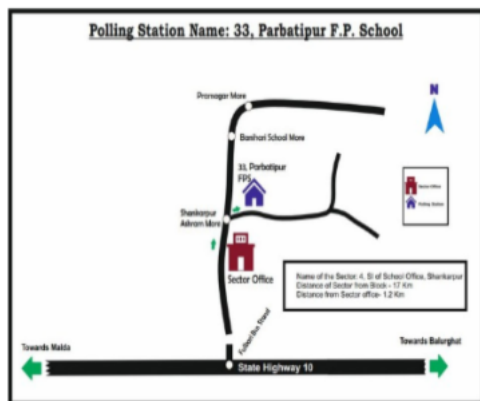

Key MAP View