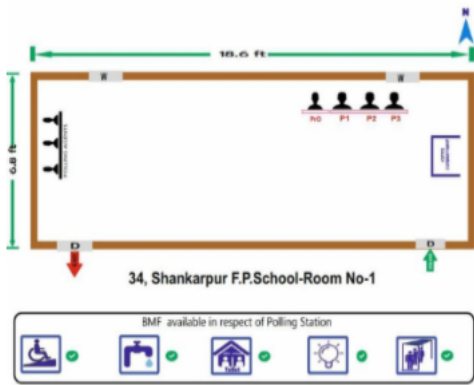

নির্বাচক নিবন্ধন আধিকারিকের স্বাক্ষর

Nazri Naksha

Google Map View

Polling Station Building Front View

Polling Station Front View

Cad View

Key MAP View

1 নাম : রুশ্মি সাহা স্বামীর নাম : স্নেহাশীষ দাস বাড়ির নং : n0291 বয়স : 33 লিঙ্গ : মহিলা	RFR1136290 ফটো উপলব্ধ	2 নাম : মৌমিতা মালাকার (দাস) স্বামীর নাম : নির্মাল্য গোপাল দাস বাড়ির নং : n0292 বয়স : 34 লিঙ্গ : মহিলা	RFR1061563 ফটো উপলব্ধ	3 নাম : আসিফ মন্ডল পিতার নাম : আবুল কালাম আজাদ বাড়ির নং : এন279 বয়স : 22 লিঙ্গ : পুরুষ	IUS2175982 ফটো উপলব্ধ
4 নাম : আবুল কালাম আজাদ পিতার নাম : ফারুক আলী সরকার বাড়ির নং : n0279 বয়স : 55 লিঙ্গ : পুরুষ	IUS1332113 ফটো উপলব্ধ	5 নাম : আনন্দ উড়াও পিতার নাম : কিনা তিরকী বাড়ির নং : n0033 বয়স : 28 লিঙ্গ : পুরুষ	IUS1641240 ফটো উপলব্ধ	6 নাম : গৌরী উরাও স্বামীর নাম : ছেদান তিরকী বাড়ির নং : n0226 বয়স : 66 লিঙ্গ : মহিলা	IUS2111433 ফটো উপলব্ধ
7 নাম : মাদি উরাও পিতার নাম : টিকন উরাও বাড়ির নং : n0032 বয়স : 61 লিঙ্গ : পুরুষ	IUS2111672 ফটো উপলব্ধ	8 নাম : রুপো উরাও স্বামীর নাম : মাদী তিরকী বাড়ির নং : n0032 বয়স : 46 লিঙ্গ : মহিলা	BYB1636208 ফটো উপলব্ধ	9 নাম : স্বপ্না উরাও পিতার নাম : বিশ্বজিৎ উরাও বাড়ির নং : এন0032 বয়স : 26 লিঙ্গ : মহিলা	RFR1893130 ফটো উপলব্ধ
10 নাম : সুনীল উরাও পিতার নাম : সুরেশ উরাও বাড়ির নং : এন0000 বয়স : 56 লিঙ্গ : পুরুষ	IUS2111664 ফটো উপলব্ধ	11 নাম : সম্পা উরাও স্বামীর নাম : সুকরঞ্জন তিরকী বাড়ির নং : n0354 বয়স : 34 লিঙ্গ : মহিলা	IUS1739051 ফটো উপলব্ধ	12 নাম : বিশ্বজিৎ উরাও পিতার নাম : মাদী তিরকী বাড়ির নং : n0032 বয়স : 31 লিঙ্গ : পুরুষ	IUS2068666 ফটো উপলব্ধ
13 নাম : বিশ্বনাথ উরাও পিতার নাম : ভবানী উরাও বাড়ির নং : n0024 বয়স : 67 লিঙ্গ : পুরুষ	IUS1985415 ফটো উপলব্ধ	14 নাম : শ্যামলী উরাও স্বামীর নাম : বিশ্বনাথ কেরকেটা বাড়ির নং : 0021 বয়স : 59 লিঙ্গ : মহিলা	IUS1985423 ফটো উপলব্ধ	15 নাম : গীতা টপ্পা(উরাও) স্বামীর নাম : পরিমল উরাও বাড়ির নং : 0021 বয়স : 38 লিঙ্গ : মহিলা	IUS0142364 ফটো উপলব্ধ
16 নাম : পরিমল ওরাও পিতার নাম : বিশ্বনাথ উরাও বাড়ির নং : 0021 বয়স : 39 লিঙ্গ : পুরুষ	IUS0943506 ফটো উপলব্ধ	17 নাম : দেবব্রত উরাও পিতার নাম : পরিমল উরাও বাড়ির নং : এন0021 বয়স : 20 লিঙ্গ : পুরুষ	IUS2284198 ফটো উপলব্ধ	18 নাম : অনিতা উরাও(কেরকেটা) স্বামীর নাম : সুখরঞ্জন কেরকেটা বাড়ির নং : n0294 বয়স : 33 লিঙ্গ : মহিলা	TFC1140425 ফটো উপলব্ধ
19 নাম : মাধবী উরাও(তিরকী) স্বামীর নাম : তরুন তিরকী বাড়ির নং : n0356 বয়স : 28 লিঙ্গ : মহিলা	IUS1739077 ফটো উপলব্ধ	20 নাম : বিমল উরাও পিতার নাম : গন্দলা উরাও বাড়ির নং : n0027 বয়স : 58 লিঙ্গ : পুরুষ	WB/06/037/114081 ফটো উপলব্ধ	21 নাম : ধারোয়া একা পিতার নাম : ভুটিয়া একা বাড়ির নং : n0055 বয়স : 53 লিঙ্গ : পুরুষ	WB/06/037/114180 ফটো উপলব্ধ
22 নাম : বিজয় একা পিতার নাম : শম্ভু একা বাড়ির নং : এন0011 বয়স : 23 লিঙ্গ : পুরুষ	IUS2176022 ফটো উপলব্ধ	23 নাম : বিশ্বনাথ একা পিতার নাম : মঙ্গলা একা বাড়ির নং : n0003 বয়স : 60 লিঙ্গ : পুরুষ	WB/06/037/114403 ফটো উপলব্ধ	24 নাম : রাজু একা পিতার নাম : অনিল একা বাড়ির নং : এন0006 বয়স : 23 লিঙ্গ : পুরুষ	IUS2176030 ফটো উপলব্ধ
25 নাম : সুনীল একা পিতার নাম : বির্ষা একা বাড়ির নং : n0005 বয়স : 57 লিঙ্গ : পুরুষ	WB/06/037/114232 ফটো উপলব্ধ	26 নাম : জ্যোৎস্না একা স্বামীর নাম : মহাবীর একা বাড়ির নং : n0096 বয়স : 58 লিঙ্গ : মহিলা	IUS1985431 ফটো উপলব্ধ	27 নাম : সুকুমার একা পিতার নাম : মঙ্গল একা বাড়ির নং : এন0219 বয়স : 31 লিঙ্গ : পুরুষ	IUS1232925 ফটো উপলব্ধ
28 নাম : বক্র রায় পিতার নাম : দলি রায় বাড়ির নং : n0011 বয়স : 36 লিঙ্গ : পুরুষ	IUS0988402 ফটো উপলব্ধ	29 নাম : রঞ্জিত একা পিতার নাম : দুঃখু একা বাড়ির নং : n0054 বয়স : 27 লিঙ্গ : পুরুষ	IUS1709849 ফটো উপলব্ধ	30 নাম : মহাবীর একা পিতার নাম : বড়ীয়া একা বাড়ির নং : n0001 বয়স : 44 লিঙ্গ : পুরুষ	BYB2047231 ফটো উপলব্ধ