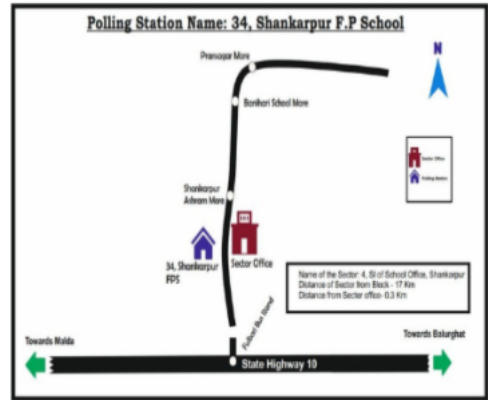

নির্বাচক নিবন্ধন আধিকারিকের স্বাক্ষর

Nazri Naksha

Google Map View

Polling Station Building Front View

Polling Station Front View

Cad View

Key MAP View

1 নাম : রুশ্মি সাহা স্বামীর নাম : স্নেহাশীষ দাস বাড়ির নং : n0291 বয়স : 33 লিঙ্গ : মহিলা	RFR1136290 ফটো উপলব্ধ	2 নাম : মৌমিতা মালাকার (দাস) স্বামীর নাম : নির্মাল্য গোপাল দাস বাড়ির নং : n0292 বয়স : 34 লিঙ্গ : মহিলা	RFR1061563 ফটো উপলব্ধ	3 নাম : আসিফ মন্ডল পিতার নাম : আবুল কালাম আজাদ বাড়ির নং : এন279 বয়স : 22 লিঙ্গ : পুরুষ	IUS2175982 ফটো উপলব্ধ
4 নাম : আবুল কালাম আজাদ পিতার নাম : ফারুক আলী সরকার বাড়ির নং : n0279 বয়স : 55 লিঙ্গ : পুরুষ	IUS1332113 ফটো উপলব্ধ	5 নাম : আনন্দ উড়াও পিতার নাম : কিনা তিরকী বাড়ির নং : n0033 বয়স : 28 লিঙ্গ : পুরুষ	IUS1641240 ফটো উপলব্ধ	6 নাম : গৌরী উরাও স্বামীর নাম : ছেদান তিরকী বাড়ির নং : n0226 বয়স : 66 লিঙ্গ : মহিলা	IUS2111433 ফটো উপলব্ধ
7 নাম : মাদি উরাও পিতার নাম : টিকন উরাও বাড়ির নং : n0032 বয়স : 61 লিঙ্গ : পুরুষ	IUS2111672 ফটো উপলব্ধ	8 নাম : রুপো উরাও স্বামীর নাম : মাদী তিরকী বাড়ির নং : n0032 বয়স : 46 লিঙ্গ : মহিলা	BYB1636208 ফটো উপলব্ধ	9 নাম : স্বপ্না উরাও পিতার নাম : বিশ্বজিৎ উরাও বাড়ির নং : এন0032 বয়স : 26 লিঙ্গ : মহিলা	RFR1893130 ফটো উপলব্ধ
10 নাম : সুনীল উরাও পিতার নাম : সুরেশ উরাও বাড়ির নং : এন0000 বয়স : 56 লিঙ্গ : পুরুষ	IUS2111664 ফটো উপলব্ধ	11 নাম : সম্পা উরাও স্বামীর নাম : সুকরঞ্জন তিরকী বাড়ির নং : n0354 বয়স : 34 লিঙ্গ : মহিলা	IUS1739051 ফটো উপলব্ধ	12 নাম : বিশ্বজিৎ উরাও পিতার নাম : মাদী তিরকী বাড়ির নং : n0032 বয়স : 31 লিঙ্গ : পুরুষ	IUS2068666 ফটো উপলব্ধ
13 নাম : বিশ্বনাথ উরাও পিতার নাম : ভবানী উরাও বাড়ির নং : n0024 বয়স : 67 লিঙ্গ : পুরুষ	IUS1985415 ফটো উপলব্ধ	14 নাম : শ্যামলী উরাও স্বামীর নাম : বিশ্বনাথ কেরকেটা বাড়ির নং : 0021 বয়স : 59 লিঙ্গ : মহিলা	IUS1985423 ফটো উপলব্ধ	15 নাম : গীতা টপ্পা(উরাও) স্বামীর নাম : পরিমল উরাও বাড়ির নং : 0021 বয়স : 38 লিঙ্গ : মহিলা	IUS0142364 ফটো উপলব্ধ
16 নাম : পরিমল ওরাও পিতার নাম : বিশ্বনাথ উরাও বাড়ির নং : 0021 বয়স : 39 লিঙ্গ : পুরুষ	IUS0943506 ফটো উপলব্ধ	17 নাম : দেবব্রত উরাও পিতার নাম : পরিমল উরাও বাড়ির নং : এন0021 বয়স : 20 লিঙ্গ : পুরুষ	IUS2284198 ফটো উপলব্ধ	18 নাম : অনিতা উরাও(কেরকেটা) স্বামীর নাম : সুখরঞ্জন কেরকেটা বাড়ির নং : n0294 বয়স : 33 লিঙ্গ : মহিলা	TFC1140425 ফটো উপলব্ধ
19 নাম : মাধবী উরাও(তিরকী) স্বামীর নাম : তরুন তিরকী বাড়ির নং : n0356 বয়স : 28 লিঙ্গ : মহিলা	IUS1739077 ফটো উপলব্ধ	20 নাম : বিমল উরাও পিতার নাম : গন্দলা উরাও বাড়ির নং : n0027 বয়স : 58 লিঙ্গ : পুরুষ	WB/06/037/114081 ফটো উপলব্ধ	21 নাম : ধারোয়া একা পিতার নাম : ভুটিয়া একা বাড়ির নং : n0055 বয়স : 53 লিঙ্গ : পুরুষ	WB/06/037/114180 ফটো উপলব্ধ
22 নাম : বিজয় একা পিতার নাম : শম্ভু একা বাড়ির নং : এন0011 বয়স : 23 লিঙ্গ : পুরুষ	IUS2176022 ফটো উপলব্ধ	23 নাম : বিশ্বনাথ একা পিতার নাম : মঙ্গলা একা বাড়ির নং : n0003 বয়স : 60 লিঙ্গ : পুরুষ	WB/06/037/114403 ফটো উপলব্ধ	24 নাম : রাজু একা পিতার নাম : অনিল একা বাড়ির নং : এন0006 বয়স : 23 লিঙ্গ : পুরুষ	IUS2176030 ফটো উপলব্ধ
25 নাম : সুনীল একা পিতার নাম : বির্ষা একা বাড়ির নং : n0005 বয়স : 57 লিঙ্গ : পুরুষ	WB/06/037/114232 ফটো উপলব্ধ	26 নাম : জ্যোৎস্না একা স্বামীর নাম : মহাবীর একা বাড়ির নং : n0096 বয়স : 58 লিঙ্গ : মহিলা	IUS1985431 ফটো উপলব্ধ	27 নাম : সুকুমার একা পিতার নাম : মঙ্গল একা বাড়ির নং : এন0219 বয়স : 31 লিঙ্গ : পুরুষ	IUS1232925 ফটো উপলব্ধ
28 নাম : বক্র রায় পিতার নাম : দলি রায় বাড়ির নং : n0011 বয়স : 36 লিঙ্গ : পুরুষ	IUS0988402 ফটো উপলব্ধ	29 নাম : রঞ্জিত একা পিতার নাম : দুঃখু একা বাড়ির নং : n0054 বয়স : 27 লিঙ্গ : পুরুষ	IUS1709849 ফটো উপলব্ধ	30 নাম : মহাবীর একা পিতার নাম : বড়ীয়া একা বাড়ির নং : n0001 বয়স : 44 লিঙ্গ : পুরুষ	BYB2047231 ফটো উপলব্ধ