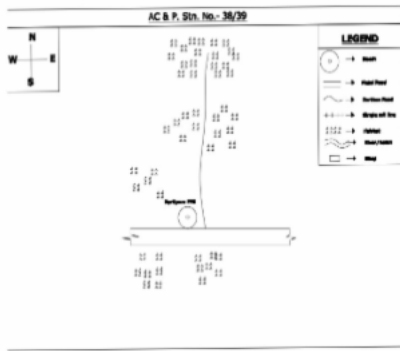

Nazri Naksha