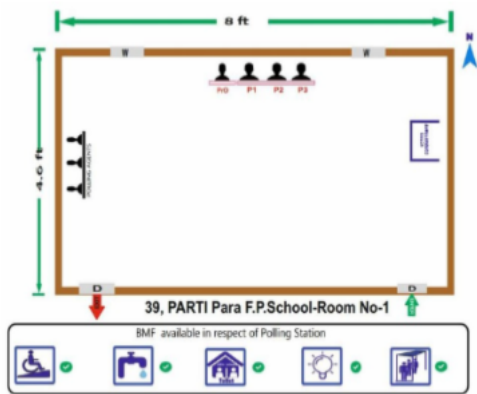

নির্বাচক নিবন্ধন আধিকারিকের স্বাক্ষর

Nazri Naksha

Google Map View

Polling Station Building Front View

Polling Station Front View

Cad View

Key MAP View

1 নাম : জামেনা বিবি স্বামীর নাম: পিয়াসুদ্দিন মিয়া বাড়ির নং : n0118 বয়স : 63 লিঙ্গ : মহিলা	WB/06/037/141427	2 নাম : আমজাদ আলী পিতার নাম: আকিমুদ্দিন মিয়া বাড়ির নং : n0113 বয়স : 46 লিঙ্গ : পুরুষ	BYB1515287	3 নাম : মর্জিনা খাতুন (বিবি) স্বামীর নাম: আকবর আলী বাড়ির নং : n0113 বয়স : 33 লিঙ্গ : মহিলা	IUS1075001
4 নাম : তানবীর আল আমান পিতার নাম: লাল মহম্মদ মিয়া বাড়ির নং : n0115 বয়স : 41 লিঙ্গ : পুরুষ	BYB2061711	5 নাম : মাসুদা বিবি স্বামীর নাম: তমিজুদ্দিন মণ্ডল বাড়ির নং : n0072 বয়স : 42 লিঙ্গ : মহিলা	BYB2063006	6 নাম : কানিত উদ দাইয়ান পিতার নাম: আবু হায়দার আলি বাড়ির নং : n0115 বয়স : 24 লিঙ্গ : পুরুষ	IUS2073450
7 নাম : লিলিফা বেগম স্বামীর নাম: ইয়াকুব মন্ডল বাড়ির নং : n0072 বয়স : 39 লিঙ্গ : মহিলা	IUS0991018	8 নাম : সুনিতা উরাও(কুজুর) স্বামীর নাম: বিপ্লব কুজুর বাড়ির নং : n0169 বয়স : 30 লিঙ্গ : মহিলা	IUS1426691	9 নাম : আবু হায়দার আলী পিতার নাম: লাল মোহাম্মদ মিয়া বাড়ির নং : n0115 বয়স : 56 লিঙ্গ : পুরুষ	BYB1515600
10 নাম : শেখ ফরিদ মন্ডল পিতার নাম: মজিবর মন্ডল বাড়ির নং : n0080 বয়স : 30 লিঙ্গ : পুরুষ	IUS1426766	11 নাম : লিপিকা খাতুন(বিবি) স্বামীর নাম: মতিন মন্ডল বাড়ির নং : n0016 বয়স : 32 লিঙ্গ : মহিলা	IUS1156389	12 নাম : আকলিমা বিবি স্বামীর নাম: আজিজুল সরকার বাড়ির নং : n0273 বয়স : 53 লিঙ্গ : মহিলা	IUS2074425
13 নাম : উমেদা বিবি স্বামীর নাম: লাল মহা মিয়া বাড়ির নং : n0115 বয়স : 71 লিঙ্গ : মহিলা	WB/06/037/141362	14 নাম : এম.এ খালেদ মন্ডল পিতার নাম: দাছির মন্ডল বাড়ির নং : n0063 বয়স : 30 লিঙ্গ : পুরুষ	IUS1583780	15 নাম : সাহারিনা বিবি স্বামীর নাম: সিরাজুদ্দিন মন্ডল বাড়ির নং : n0072 বয়স : 41 লিঙ্গ : মহিলা	IUS0163014
16 নাম : ফরিদা বিবি স্বামীর নাম: মজিবর মন্ডল বাড়ির নং : n0080 বয়স : 62 লিঙ্গ : মহিলা	IUS1975879	17 নাম : মুন্না সাকিল মন্ডল পিতার নাম: সিরাজুদ্দিন মন্ডল বাড়ির নং : এন0072 বয়স : 23 লিঙ্গ : পুরুষ	IUS2263895	18 নাম : সিরাজুদ্দিন মন্ডল পিতার নাম: বহিরুদ্দিন মন্ডল বাড়ির নং : n0072 বয়স : 56 লিঙ্গ : পুরুষ	BYB2061612
19 নাম : মৌস্তাফিজুর মন্ডল পিতার নাম: মজিবর মন্ডল বাড়ির নং : n0080 বয়স : 31 লিঙ্গ : পুরুষ	IUS1334549	20 নাম : শুক্র মিয়া পিতার নাম: ছালিমুদ্দিন মিয়া বাড়ির নং : n0076 বয়স : 40 লিঙ্গ : পুরুষ	BYB2062941	21 নাম : বুলবুলি বিবি স্বামীর নাম: শুক্র মিয়া বাড়ির নং : n0076 বয়স : 37 লিঙ্গ : মহিলা	IUS1426717
22 নাম : আফজাল মিয়া পিতার নাম: সলিমুদ্দিন মিয়া বাড়ির নং : n0076 বয়স : 39 লিঙ্গ : পুরুষ	IUS0163592	23 নাম : ফারুক মিয়া পিতার নাম: গিয়াসউদ্দিন মিয়া বাড়ির নং : n0118 বয়স : 44 লিঙ্গ : পুরুষ	BYB1651306	24 নাম : সহিদুর ইসলাম পিতার নাম: লাল মহাম্মদ মিয়া বাড়ির নং : n0115 বয়স : 47 লিঙ্গ : পুরুষ	BYB1516509
25 নাম : ইশিতা বেগম পিতার নাম: ইদ্রিশ আলি বাড়ির নং : এন0113 বয়স : 22 লিঙ্গ : মহিলা	IUS2233419	26 নাম : জাহাঙ্গীর সরকার পিতার নাম: আব্দুল সরকার বাড়ির নং : এন0067 বয়স : 30 লিঙ্গ : পুরুষ	IUS1426683	27 নাম : সরিফা বিবি স্বামীর নাম: আমজাদ আলী বাড়ির নং : n0113 বয়স : 38 লিঙ্গ : মহিলা	IUS0162735
28 নাম : আরুফা বিবি স্বামীর নাম: মোতাহার সরকার বাড়ির নং : n0263 বয়স : 51 লিঙ্গ : মহিলা	WB/06/037/141395	29 নাম : সিদ্দিক মিয়া পিতার নাম: হায়দার মিয়া বাড়ির নং : n0078 বয়স : 34 লিঙ্গ : পুরুষ	IUS1156611	30 নাম : নাজমা খাতুন স্বামীর নাম: শোখ ফরিদ মন্ডল বাড়ির নং : n0080 বয়স : 29 লিঙ্গ : মহিলা	IUS1426923