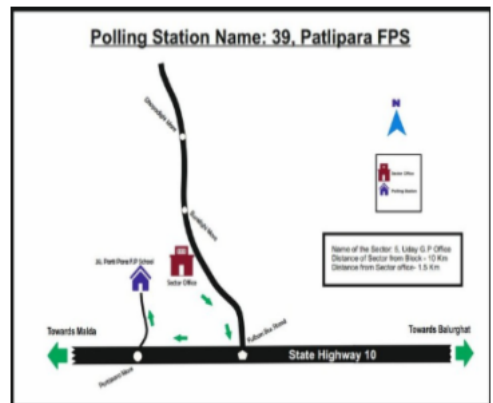

নির্বাচক নিবন্ধন আধিকারিকের স্বাক্ষর

Nazri Naksha

Google Map View

Polling Station Building Front View

Polling Station Front View

Cad View

Key MAP View

1 নাম : জামেনা বিবি স্বামীর নাম: পিয়াসুদ্দিন মিয়া বাড়ির নং : n0118 বয়স : 63 লিঙ্গ : মহিলা	WB/06/037/141427	2 নাম : আমজাদ আলী পিতার নাম: আকিমুদ্দিন মিয়া বাড়ির নং : n0113 বয়স : 46 লিঙ্গ : পুরুষ	BYB1515287	3 নাম : মর্জিনা খাতুন (বিবি) স্বামীর নাম: আকবর আলী বাড়ির নং : n0113 বয়স : 33 লিঙ্গ : মহিলা	IUS1075001
4 নাম : তানবীর আল আমান পিতার নাম: লাল মহম্মদ মিয়া বাড়ির নং : n0115 বয়স : 41 লিঙ্গ : পুরুষ	BYB2061711	5 নাম : মাসুদা বিবি স্বামীর নাম: তমিজুদ্দিন মণ্ডল বাড়ির নং : n0072 বয়স : 42 লিঙ্গ : মহিলা	BYB2063006	6 নাম : কানিত উদ দাইয়ান পিতার নাম: আবু হায়দার আলি বাড়ির নং : n0115 বয়স : 24 লিঙ্গ : পুরুষ	IUS2073450
7 নাম : লিলিফা বেগম স্বামীর নাম: ইয়াকুব মন্ডল বাড়ির নং : n0072 বয়স : 39 লিঙ্গ : মহিলা	IUS0991018	8 নাম : সুনিতা উরাও(কুজুর) স্বামীর নাম: বিপ্লব কুজুর বাড়ির নং : n0169 বয়স : 30 লিঙ্গ : মহিলা	IUS1426691	9 নাম : আবু হায়দার আলী পিতার নাম: লাল মোহাম্মদ মিয়া বাড়ির নং : n0115 বয়স : 56 লিঙ্গ : পুরুষ	BYB1515600
10 নাম : শেখ ফরিদ মন্ডল পিতার নাম: মজিবর মন্ডল বাড়ির নং : n0080 বয়স : 30 লিঙ্গ : পুরুষ	IUS1426766	11 নাম : লিপিকা খাতুন(বিবি) স্বামীর নাম: মতিন মন্ডল বাড়ির নং : n0016 বয়স : 32 লিঙ্গ : মহিলা	IUS1156389	12 নাম : আকলিমা বিবি স্বামীর নাম: আজিজুল সরকার বাড়ির নং : n0273 বয়স : 53 লিঙ্গ : মহিলা	IUS2074425
13 নাম : উমেদা বিবি স্বামীর নাম: লাল মহা মিয়া বাড়ির নং : n0115 বয়স : 71 লিঙ্গ : মহিলা	WB/06/037/141362	14 নাম : এম.এ খালেদ মন্ডল পিতার নাম: দাছির মন্ডল বাড়ির নং : n0063 বয়স : 30 লিঙ্গ : পুরুষ	IUS1583780	15 নাম : সাহারিনা বিবি স্বামীর নাম: সিরাজুদ্দিন মন্ডল বাড়ির নং : n0072 বয়স : 41 লিঙ্গ : মহিলা	IUS0163014
16 নাম : ফরিদা বিবি স্বামীর নাম: মজিবর মন্ডল বাড়ির নং : n0080 বয়স : 62 লিঙ্গ : মহিলা	IUS1975879	17 নাম : মুন্না সাকিল মন্ডল পিতার নাম: সিরাজুদ্দিন মন্ডল বাড়ির নং : এন0072 বয়স : 23 লিঙ্গ : পুরুষ	IUS2263895	18 নাম : সিরাজুদ্দিন মন্ডল পিতার নাম: বহিরুদ্দিন মন্ডল বাড়ির নং : n0072 বয়স : 56 লিঙ্গ : পুরুষ	BYB2061612
19 নাম : মৌস্তাফিজুর মন্ডল পিতার নাম: মজিবর মন্ডল বাড়ির নং : n0080 বয়স : 31 লিঙ্গ : পুরুষ	IUS1334549	20 নাম : শুক্র মিয়া পিতার নাম: ছালিমুদ্দিন মিয়া বাড়ির নং : n0076 বয়স : 40 লিঙ্গ : পুরুষ	BYB2062941	21 নাম : বুলবুলি বিবি স্বামীর নাম: শুক্র মিয়া বাড়ির নং : n0076 বয়স : 37 লিঙ্গ : মহিলা	IUS1426717
22 নাম : আফজাল মিয়া পিতার নাম: সলিমুদ্দিন মিয়া বাড়ির নং : n0076 বয়স : 39 লিঙ্গ : পুরুষ	IUS0163592	23 নাম : ফারুক মিয়া পিতার নাম: গিয়াসউদ্দিন মিয়া বাড়ির নং : n0118 বয়স : 44 লিঙ্গ : পুরুষ	BYB1651306	24 নাম : সহিদুর ইসলাম পিতার নাম: লাল মহাম্মদ মিয়া বাড়ির নং : n0115 বয়স : 47 লিঙ্গ : পুরুষ	BYB1516509
25 নাম : ইশিতা বেগম পিতার নাম: ইদ্রিশ আলি বাড়ির নং : এন0113 বয়স : 22 লিঙ্গ : মহিলা	IUS2233419	26 নাম : জাহাঙ্গীর সরকার পিতার নাম: আব্দুল সরকার বাড়ির নং : এন0067 বয়স : 30 লিঙ্গ : পুরুষ	IUS1426683	27 নাম : সরিফা বিবি স্বামীর নাম: আমজাদ আলী বাড়ির নং : n0113 বয়স : 38 লিঙ্গ : মহিলা	IUS0162735
28 নাম : আরুফা বিবি স্বামীর নাম: মোতাহার সরকার বাড়ির নং : n0263 বয়স : 51 লিঙ্গ : মহিলা	WB/06/037/141395	29 নাম : সিদ্দিক মিয়া পিতার নাম: হায়দার মিয়া বাড়ির নং : n0078 বয়স : 34 লিঙ্গ : পুরুষ	IUS1156611	30 নাম : নাজমা খাতুন স্বামীর নাম: শোখ ফরিদ মন্ডল বাড়ির নং : n0080 বয়স : 29 লিঙ্গ : মহিলা	IUS1426923