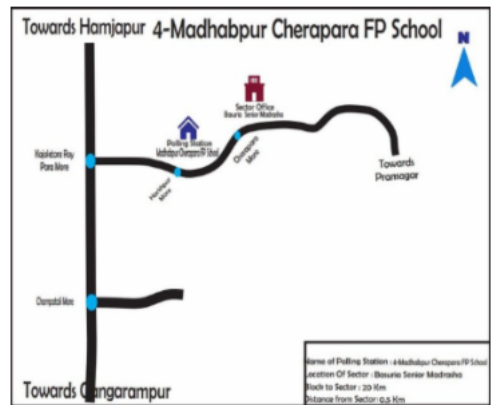

Key MAP View