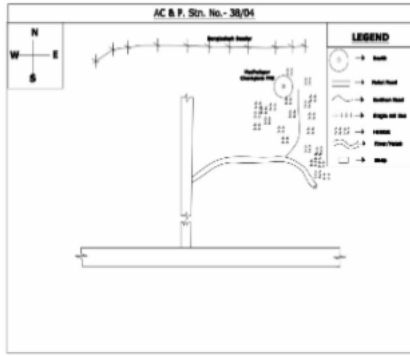

Nazri Naksha