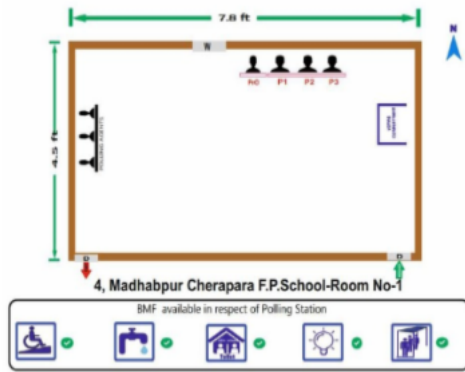

নির্বাচক নিবন্ধন আধিকারিকের স্বাক্ষর

Nazri Naksha

Google Map View

Polling Station Building Front View

Polling Station Front View

Cad View

Key MAP View

1 নাম : মফিজুল মিয়া পিতার নাম : তসলিমউদ্দিন মিয়া বাড়ির নং : n0080 বয়স : 46 লিঙ্গ : পুরুষ	BYB1529528 ফটো উপলব্ধ	2 নাম : রেহেনা বিবি স্বামীর নাম : আব্দুল খালেক মিয়া বাড়ির নং : n0091 বয়স : 47 লিঙ্গ : মহিলা	IUS0011320 ফটো উপলব্ধ	3 নাম : রিনা পারভীন স্বামীর নাম : রেজাউল হক বাড়ির নং : n0092 বয়স : 38 লিঙ্গ : মহিলা	IUS0011395 ফটো উপলব্ধ
4 নাম : মল্লিকা পারভীন স্বামীর নাম : মোকারম মিয়া বাড়ির নং : n0286 বয়স : 36 লিঙ্গ : মহিলা	RDT1073295 ফটো উপলব্ধ	5 নাম : আলেয়া বিবি স্বামীর নাম : তসলিমউদ্দিন মিয়া বাড়ির নং : n0080 বয়স : 64 লিঙ্গ : মহিলা	BYB2017614 ফটো উপলব্ধ	6 নাম : সাকিলা বিবি স্বামীর নাম : মফিজুল মিয়া বাড়ির নং : n0080 বয়স : 39 লিঙ্গ : মহিলা	BYB2017622 ফটো উপলব্ধ
7 নাম : মোনালিসা পারভীন পিতার নাম : মফিজুল মিয়া বাড়ির নং : এন0080 বয়স : 20 লিঙ্গ : মহিলা	IUS2305647 ফটো উপলব্ধ	8 নাম : রুপসানা বেগম স্বামীর নাম : মোমিনুল ইসলাম বাড়ির নং : n0371 বয়স : 35 লিঙ্গ : মহিলা	IUS1137439 ফটো উপলব্ধ	9 নাম : মাজেদা বিবি স্বামীর নাম : আবদুল ওহাব মিয়া বাড়ির নং : n0277 বয়স : 71 লিঙ্গ : মহিলা	IUS1990704 ফটো উপলব্ধ
10 নাম : নুরবানু বিবি স্বামীর নাম : জাকির মিয়া বাড়ির নং : n0372 বয়স : 42 লিঙ্গ : মহিলা	IUS1138148 ফটো উপলব্ধ	11 নাম : রোসায়া খাতুন পিতার নাম : আলী রমজান বাড়ির নং : n0368 বয়স : 37 লিঙ্গ : মহিলা	IUS0093203 ফটো উপলব্ধ	12 নাম : মোহাম্মদ শাকির আলম পিতার নাম : তোফাজ্জল হোসেন বাড়ির নং : 53 বয়স : 23 লিঙ্গ : পুরুষ	IUS2101905 ফটো উপলব্ধ
13 নাম : জাহাঙ্গীর আলম পিতার নাম : ছালেউদ্দীন মিয়া বাড়ির নং : n0082 বয়স : 40 লিঙ্গ : পুরুষ	BYB2279339 ফটো উপলব্ধ	14 নাম : আক্রাম আলি পিতার নাম : মনসুর আলি বাড়ির নং : n0090 বয়স : 27 লিঙ্গ : পুরুষ	IUS2007458 ফটো উপলব্ধ	15 নাম : মোবারক আলি পিতার নাম : রফিউদ্দীন মণ্ডল বাড়ির নং : n0078 বয়স : 63 লিঙ্গ : পুরুষ	IUS2102069 ফটো উপলব্ধ
16 নাম : মহশীন আলী পিতার নাম : মোবারক মিয়া বাড়ির নং : n0078 বয়স : 37 লিঙ্গ : পুরুষ	BYB2372613 ফটো উপলব্ধ	17 নাম : মোকারম মিয়া পিতার নাম : মনসুর আলি বাড়ির নং : n0090 বয়স : 31 লিঙ্গ : পুরুষ	IUS2007052 ফটো উপলব্ধ	18 নাম : মোকারম মিয়া পিতার নাম : মোবারক আলি বাড়ির নং : n0078 বয়স : 38 লিঙ্গ : পুরুষ	BYB2372621 ফটো উপলব্ধ
19 নাম : মস্তানা বিবি স্বামীর নাম : মোবারক মিয়া বাড়ির নং : n0078 বয়স : 58 লিঙ্গ : মহিলা	WB/06/037/039569 ফটো উপলব্ধ	20 নাম : রফিকুল মিয়া পিতার নাম : মনসুর আলি বাড়ির নং : n0074 বয়স : 41 লিঙ্গ : পুরুষ	BYB2017549 ফটো উপলব্ধ	21 নাম : মনিরুল ইসলাম পিতার নাম : আকবর আলী বাড়ির নং : n0077 বয়স : 40 লিঙ্গ : পুরুষ	BYB2017556 ফটো উপলব্ধ
22 নাম : আজিজার আলী মায়ের নাম : জাহাঙ্গীর বিবি বেওয়া বাড়ির নং : এন0146 বয়স : 28 লিঙ্গ : পুরুষ	IUS1707918 ফটো উপলব্ধ	23 নাম : সেসফুল হাসান পিতার নাম : আকবর আলী বাড়ির নং : n0077 বয়স : 37 লিঙ্গ : পুরুষ	BYB2372530 ফটো উপলব্ধ	24 নাম : তহমিনা তানজিন বিবি স্বামীর নাম : রফিক মিয়া বাড়ির নং : n0074 বয়স : 37 লিঙ্গ : মহিলা	IUS1216753 ফটো উপলব্ধ
25 নাম : রফিক মিয়া পিতার নাম : মনসুর আলী বাড়ির নং : n0074 বয়স : 42 লিঙ্গ : পুরুষ	BYB2017531 ফটো উপলব্ধ	26 নাম : মোনজেরুল আলী পিতার নাম : হায়দর মিয়া বাড়ির নং : এন0000 বয়স : 23 লিঙ্গ : পুরুষ	IUS2101996 ফটো উপলব্ধ	27 নাম : আকবর আলী পিতার নাম : রফিউদ্দীন মণ্ডল বাড়ির নং : n0077 বয়স : 64 লিঙ্গ : পুরুষ	IUS1994037 ফটো উপলব্ধ
28 নাম : সাবানা খাতুন বিবি স্বামীর নাম : রফিকুল মিয়া বাড়ির নং : n0074 বয়স : 33 লিঙ্গ : মহিলা	IUS1216746 ফটো উপলব্ধ	29 নাম : ফয়জান বিবি স্বামীর নাম : আকবর আলী বাড়ির নং : n0077 বয়স : 60 লিঙ্গ : মহিলা	IUS1994045 ফটো উপলব্ধ	30 নাম : সাবিনা ইয়াসমিন স্বামীর নাম : মনিরুল ইসলাম বাড়ির নং : n0077 বয়স : 37 লিঙ্গ : মহিলা	BYB2372589 ফটো উপলব্ধ