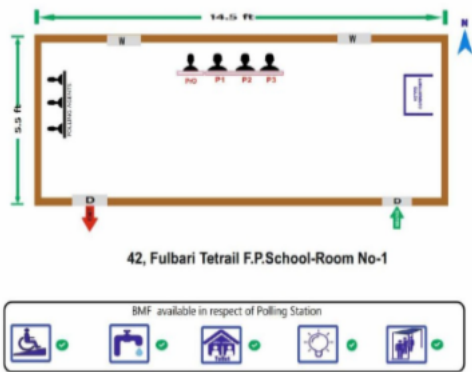

নির্বাচক নিবন্ধন আধিকারিকের স্বাক্ষর

Nazri Naksha

Google Map View

Polling Station Building Front View

Polling Station Front View

Cad View

Key MAP View

1 নাম : পম্মি চৌরাশিয়া স্বামীর নাম: সন্তু চৌরাশিয়া বাড়ির নং : n0139 বয়স : 43 লিঙ্গ : মহিলা	GXV0955906 ফটো উপলব্ধ	2 নাম : রিন্টু অধিকারী পিতার নাম: নারায়ন চন্দ্র অধিকারী বাড়ির নং : n0201 বয়স : 28 লিঙ্গ : পুরুষ	IUS1585082 ফটো উপলব্ধ	3 নাম : ভারতী অধিকারী স্বামীর নাম: নারায়ন চন্দ্র অধিকারী বাড়ির নং : n0200 বয়স : 50 লিঙ্গ : মহিলা	IUS0945485 ফটো উপলব্ধ
4 নাম : শম্পা কুণ্ডু পিতার নাম: বিমল কুণ্ডু বাড়ির নং : n0231 বয়স : 26 লিঙ্গ : মহিলা	IUS1761980 ফটো উপলব্ধ	5 নাম : স্বপন কুন্ডু পিতার নাম: শ্রীনিবাস কুন্ডু বাড়ির নং : n0145 বয়স : 41 লিঙ্গ : পুরুষ	IUS0992867 ফটো উপলব্ধ	6 নাম : সঙ্গীতা পাল (কুন্ডু) স্বামীর নাম: দেবরাজ কুন্ডু বাড়ির নং : n0042 বয়স : 31 লিঙ্গ : মহিলা	IUS1336874 ফটো উপলব্ধ
7 নাম : দেবরাজ কুন্ডু পিতার নাম: প্রবীর কুমার কুন্ডু বাড়ির নং : n0042 বয়স : 34 লিঙ্গ : পুরুষ	IUS0992933 ফটো উপলব্ধ	8 নাম : দীপঙ্কর কুন্ডু পিতার নাম: মদন মোহন কুন্ডু বাড়ির নং : n0041 বয়স : 31 লিঙ্গ : পুরুষ	IUS1236652 ফটো উপলব্ধ	9 নাম : অসিতবরন কুন্ডু পিতার নাম: অবনীভূষণ কুন্ডু বাড়ির নং : n0041 বয়স : 62 লিঙ্গ : পুরুষ	WB/06/037/135218 ফটো উপলব্ধ
10 নাম : মদনমোহন কুন্ডু পিতার নাম: অবনীভূষণ কুন্ডু বাড়ির নং : n0041 বয়স : 66 লিঙ্গ : পুরুষ	WB/06/037/135467 ফটো উপলব্ধ	11 নাম : প্রবীর কুমার কুন্ডু পিতার নাম: অবনীভূষণ কুন্ডু বাড়ির নং : n0042 বয়স : 68 লিঙ্গ : পুরুষ	WB/06/037/135470 ফটো উপলব্ধ	12 নাম : চম্পা কুন্ডু স্বামীর নাম: মদনমোহন কুন্ডু বাড়ির নং : n0041 বয়স : 59 লিঙ্গ : মহিলা	WB/06/037/135517 ফটো উপলব্ধ
13 নাম : বিউটি বর্মন স্বামীর নাম: তরুণ বর্মন বাড়ির নং : এন0030 বয়স : 26 লিঙ্গ : মহিলা	IUS2177251 ফটো উপলব্ধ	14 নাম : মঞ্জুরানী বর্মন স্বামীর নাম: হরেন্দ্র বর্মন বাড়ির নং : n0030 বয়স : 57 লিঙ্গ : মহিলা	WB/06/037/135197 ফটো উপলব্ধ	15 নাম : শ্রীমন্ত কবিরাজ পিতার নাম: হেমন্ত কবিরাজ বাড়ির নং : n0030 বয়স : 79 লিঙ্গ : পুরুষ	WB/06/037/135195 ফটো উপলব্ধ
16 নাম : অমেলা বর্মন স্বামীর নাম: শ্রীমন্ত বর্মন বাড়ির নং : n0030 বয়স : 69 লিঙ্গ : মহিলা	WB/06/037/135204 ফটো উপলব্ধ	17 নাম : তরুণ বর্মন মায়ের নাম: মঞ্জুরানী বর্মন বাড়ির নং : n0030 বয়স : 35 লিঙ্গ : পুরুষ	IUS0992834 ফটো উপলব্ধ	18 নাম : গীতারানী কর্মকার স্বামীর নাম: অদৈত্য কর্মকার বাড়ির নং : n0014 বয়স : 57 লিঙ্গ : মহিলা	WB/06/037/135138 ফটো উপলব্ধ
19 নাম : সোহাগী কর্মকার পিতার নাম: অদৈত্য কর্মকার বাড়ির নং : n0014 বয়স : 40 লিঙ্গ : মহিলা	BYB2058758 ফটো উপলব্ধ	20 নাম : তপন কর্মকার মায়ের নাম: গীতা কর্মকার বাড়ির নং : n0014 বয়স : 37 লিঙ্গ : পুরুষ	BYB2426591 ফটো উপলব্ধ	21 নাম : অনিল কর্মকার পিতার নাম: অমল্য কর্মকার বাড়ির নং : n0027 বয়স : 44 লিঙ্গ : পুরুষ	BYB2378487 ফটো উপলব্ধ
22 নাম : বিপ্লব কর্মকার পিতার নাম: নিমাই কর্মকার বাড়ির নং : n0027 বয়স : 51 লিঙ্গ : পুরুষ	WB/06/037/135084 ফটো উপলব্ধ	23 নাম : রমানাথ কর্মকার পিতার নাম: রামবিলাস বাড়ির নং : n0010 বয়স : 37 লিঙ্গ : পুরুষ	BYB2426609 ফটো উপলব্ধ	24 নাম : শান্তনা কর্মকার স্বামীর নাম: রবীন কর্মকার বাড়ির নং : n0025 বয়স : 61 লিঙ্গ : মহিলা	BYB1517010 ফটো উপলব্ধ
25 নাম : শিল্পী কর্মকার পিতার নাম: গোপাল কর্মকার বাড়ির নং : n0026 বয়স : 44 লিঙ্গ : মহিলা	BYB1794056 ফটো উপলব্ধ	26 নাম : ভারতী কর্মকার স্বামীর নাম: সজল কর্মকার বাড়ির নং : n0206 বয়স : 41 লিঙ্গ : মহিলা	IUS1236462 ফটো উপলব্ধ	27 নাম : লক্ষ্মী কর্মকার মায়ের নাম: সন্ধ্যা রানী কর্মকার বাড়ির নং : n0026 বয়স : 40 লিঙ্গ : মহিলা	IUS0175992 ফটো উপলব্ধ
28 নাম : বিশ্বজিৎ কর্মকার পিতার নাম: সজল কর্মকার বাড়ির নং : n0190 বয়স : 29 লিঙ্গ : পুরুষ	IUS1665827 ফটো উপলব্ধ	29 নাম : উজ্জ্বল কর্মকার পিতার নাম: বাসুদেব কর্মকার বাড়ির নং : n0007 বয়স : 43 লিঙ্গ : পুরুষ	BYB1648906 ফটো উপলব্ধ	30 নাম : রামবিলাস কর্মকার পিতার নাম: মহেশ কর্মকার বাড়ির নং : n0010 বয়স : 71 লিঙ্গ : পুরুষ	WB/06/037/135070 ফটো উপলব্ধ