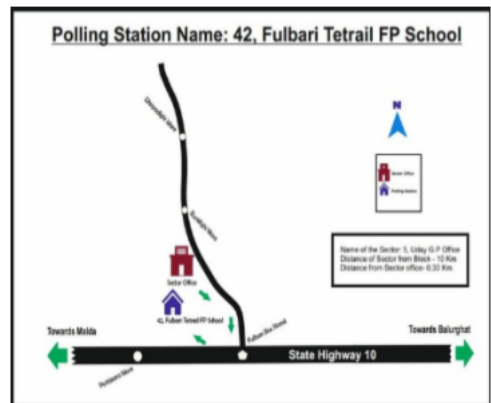

Key MAP View