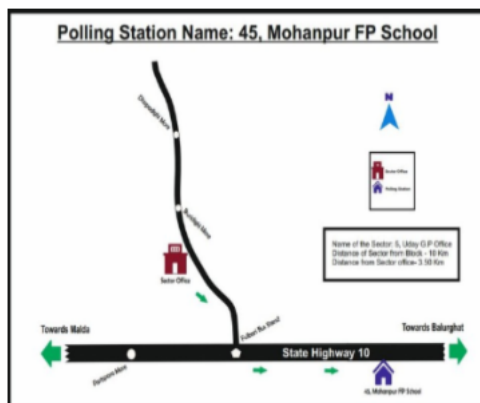

Key MAP View