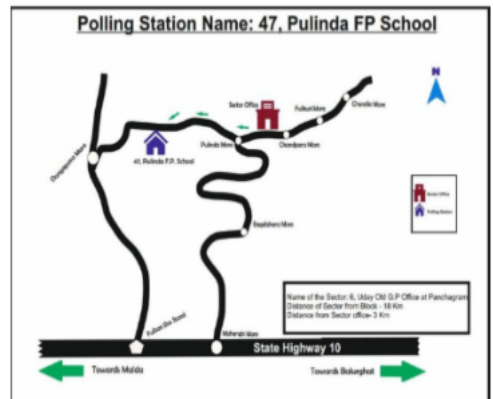

নির্বাচক নিবন্ধন আধিকারিকের স্বাক্ষর

Nazri Naksha

Google Map View

Polling Station Building Front View

Polling Station Front View

Cad View

Key MAP View

1 নাম : ওমর ফারুক পিতার নাম: রুজ্জাক মিয়া বাড়ির নং : n0101 বয়স : 32 লিঙ্গ : পুরুষ	IUS1428648 ফটো উপলব্ধ	2 নাম : সায়বানু বিবি স্বামীর নাম: উমর মোল্লা বাড়ির নং : n0213 বয়স : 69 লিঙ্গ : মহিলা	WB/06/037/132377 ফটো উপলব্ধ	3 নাম : মাহাবুর সরকার পিতার নাম: ছাওয়ার সরকার বাড়ির নং : n0088 বয়স : 33 লিঙ্গ : পুরুষ	IUS1160076 ফটো উপলব্ধ
4 নাম : আর্জুনা বিবি স্বামীর নাম: মকলেস মিয়া বাড়ির নং : n0098 বয়স : 40 লিঙ্গ : মহিলা	IUS1586338 ফটো উপলব্ধ	5 নাম : মরিয়ন বিবি স্বামীর নাম: লালু মিয়া বাড়ির নং : n0245 বয়স : 66 লিঙ্গ : মহিলা	BYB2055614 ফটো উপলব্ধ	6 নাম : আইজুল মন্ডল পিতার নাম: ছলিমুদ্দিন জালিম মন্ডল বাড়ির নং : n0120 বয়স : 63 লিঙ্গ : পুরুষ	WB/06/037/132616 ফটো উপলব্ধ
7 নাম : ছানোয়ার মন্ডল মায়ের নাম: নজরুল মন্ডল বাড়ির নং : n0120 বয়স : 30 লিঙ্গ : পুরুষ	IUS1586296 ফটো উপলব্ধ	8 নাম : নাইম হাসান মাহালত পিতার নাম: আকতারুল হোসেন বাড়ির নং : এন0153 বয়স : 21 লিঙ্গ : পুরুষ	IUS2224020 ফটো উপলব্ধ	9 নাম : সাবানা খাতুন পিতার নাম: আখতার মিয়া বাড়ির নং : n0065 বয়স : 26 লিঙ্গ : মহিলা	IUS2070506 ফটো উপলব্ধ
10 নাম : আব্দুল মতিন মিয়া মায়ের নাম: মরিয়ন বিবি(বেওয়া) বাড়ির নং : n0245 বয়স : 33 লিঙ্গ : পুরুষ	IUS1339845 ফটো উপলব্ধ	11 নাম : বছিরউদ্দিন মিয়া মায়ের নাম: ময়জান বেওয়া বাড়ির নং : n0061 বয়স : 41 লিঙ্গ : পুরুষ	IUS0946624 ফটো উপলব্ধ	12 নাম : আব্দুল ফারুক মিয়া মায়ের নাম: ময়জান বেওয়া বাড়ির নং : n0061 বয়স : 38 লিঙ্গ : পুরুষ	BYB2377919 ফটো উপলব্ধ
13 নাম : সুফিয়া বিবি স্বামীর নাম: মতিউর মিয়া বাড়ির নং : n0252 বয়স : 31 লিঙ্গ : মহিলা	IUS1340017 ফটো উপলব্ধ	14 নাম : আয়জান বেওয়া স্বামীর নাম: আজিজুর মন্ডল বাড়ির নং : n0124 বয়স : 56 লিঙ্গ : মহিলা	BYB2055465 ফটো উপলব্ধ	15 নাম : মজিদ মোল্লা পিতার নাম: হাবিব আলী বাড়ির নং : n0131 বয়স : 41 লিঙ্গ : পুরুষ	IUS0193326 ফটো উপলব্ধ
16 নাম : ফাতেমা বিবি স্বামীর নাম: ছামাদ মিয়া বাড়ির নং : n0039 বয়স : 51 লিঙ্গ : মহিলা	WB/06/037/132358 ফটো উপলব্ধ	17 নাম : সাহানাজ বিবি স্বামীর নাম: রফিকুল মন্ডল বাড়ির নং : n0127 বয়স : 46 লিঙ্গ : মহিলা	BYB2055606 ফটো উপলব্ধ	18 নাম : আরুফা খাতুন স্বামীর নাম: খুরসিদ আলম মিয়া বাড়ির নং : n0065 বয়স : 25 লিঙ্গ : মহিলা	IUS2070381 ফটো উপলব্ধ
19 নাম : জেলেখা বিবি স্বামীর নাম: হামিদুর সরকার বাড়ির নং : n0153 বয়স : 50 লিঙ্গ : মহিলা	IUS2000099 ফটো উপলব্ধ	20 নাম : সারমিনা খাতুন স্বামীর নাম: হামেদুর মিয়া বাড়ির নং : এন0154 বয়স : 25 লিঙ্গ : মহিলা	IUS2222230 ফটো উপলব্ধ	21 নাম : মাসুদা বিবি স্বামীর নাম: শেখ ফরিদ সরকার বাড়ির নং : n0172 বয়স : 37 লিঙ্গ : মহিলা	IUS0994517 ফটো উপলব্ধ
22 নাম : সফেদ আলি পিতার নাম: সাপিনা বিঘোয়া বাড়ির নং : n0101 বয়স : 38 লিঙ্গ : পুরুষ	IUS2070605 ফটো উপলব্ধ	23 নাম : সাধন তিরকী পিতার নাম: ফাগু তিরকী বাড়ির নং : n0065 বয়স : 34 লিঙ্গ : পুরুষ	IUS2070449 ফটো উপলব্ধ	24 নাম : মুরসালিন মিয়া পিতার নাম: কুদ্দুস মিয়া বাড়ির নং : এন0074 বয়স : 25 লিঙ্গ : পুরুষ	IUS1808096 ফটো উপলব্ধ
25 নাম : রসিদ মন্ডল পিতার নাম: আব্দুল সোবাহান মন্ডল বাড়ির নং : n0072 বয়স : 56 লিঙ্গ : পুরুষ	IUS2002467 ফটো উপলব্ধ	26 নাম : আবতাহ মন্ডল পিতার নাম: উমর মোল্লা বাড়ির নং : n0213 বয়স : 32 লিঙ্গ : পুরুষ	IUS1160183 ফটো উপলব্ধ	27 নাম : ছেলিনা বিবি স্বামীর নাম: সাইরুফ মন্ডল বাড়ির নং : n0213 বয়স : 36 লিঙ্গ : মহিলা	IUS0995175 ফটো উপলব্ধ
28 নাম : জাহানারা বিবি স্বামীর নাম: আমিনুল মন্ডল বাড়ির নং : n0154 বয়স : 44 লিঙ্গ : মহিলা	BYB2055507 ফটো উপলব্ধ	29 নাম : আমিনা বিবি পিতার নাম: নজরুল মন্ডল বাড়ির নং : n0120 বয়স : 66 লিঙ্গ : মহিলা	WB/06/037/132777 ফটো উপলব্ধ	30 নাম : পারভীন বিলকিস বিবি স্বামীর নাম: জইদুর মন্ডল বাড়ির নং : n0120 বয়স : 39 লিঙ্গ : মহিলা	BYB2287415 ফটো উপলব্ধ