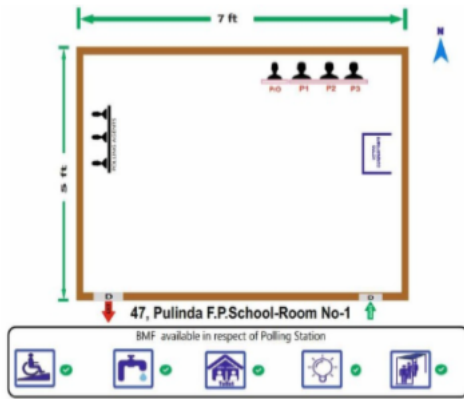

নির্বাচক নিবন্ধন আধিকারিকের স্বাক্ষর

Nazri Naksha

Google Map View

Polling Station Building Front View

Polling Station Front View

Cad View

Key MAP View

1 নাম : ওমর ফারুক পিতার নাম: রুজ্জাক মিয়া বাড়ির নং : n0101 বয়স : 32 লিঙ্গ : পুরুষ	IUS1428648 ফটো উপলব্ধ	2 নাম : সায়বানু বিবি স্বামীর নাম: উমর মোল্লা বাড়ির নং : n0213 বয়স : 69 লিঙ্গ : মহিলা	WB/06/037/132377 ফটো উপলব্ধ	3 নাম : মাহাবুর সরকার পিতার নাম: ছাওয়ার সরকার বাড়ির নং : n0088 বয়স : 33 লিঙ্গ : পুরুষ	IUS1160076 ফটো উপলব্ধ
4 নাম : আর্জুনা বিবি স্বামীর নাম: মকলেস মিয়া বাড়ির নং : n0098 বয়স : 40 লিঙ্গ : মহিলা	IUS1586338 ফটো উপলব্ধ	5 নাম : মরিয়ন বিবি স্বামীর নাম: লালু মিয়া বাড়ির নং : n0245 বয়স : 66 লিঙ্গ : মহিলা	BYB2055614 ফটো উপলব্ধ	6 নাম : আইজুল মন্ডল পিতার নাম: ছলিমুদ্দিন জালিম মন্ডল বাড়ির নং : n0120 বয়স : 63 লিঙ্গ : পুরুষ	WB/06/037/132616 ফটো উপলব্ধ
7 নাম : ছানোয়ার মন্ডল মায়ের নাম: নজরুল মন্ডল বাড়ির নং : n0120 বয়স : 30 লিঙ্গ : পুরুষ	IUS1586296 ফটো উপলব্ধ	8 নাম : নাইম হাসান মাহালত পিতার নাম: আকতারুল হোসেন বাড়ির নং : এন0153 বয়স : 21 লিঙ্গ : পুরুষ	IUS2224020 ফটো উপলব্ধ	9 নাম : সাবানা খাতুন পিতার নাম: আখতার মিয়া বাড়ির নং : n0065 বয়স : 26 লিঙ্গ : মহিলা	IUS2070506 ফটো উপলব্ধ
10 নাম : আব্দুল মতিন মিয়া মায়ের নাম: মরিয়ন বিবি(বেওয়া) বাড়ির নং : n0245 বয়স : 33 লিঙ্গ : পুরুষ	IUS1339845 ফটো উপলব্ধ	11 নাম : বছিরউদ্দিন মিয়া মায়ের নাম: ময়জান বেওয়া বাড়ির নং : n0061 বয়স : 41 লিঙ্গ : পুরুষ	IUS0946624 ফটো উপলব্ধ	12 নাম : আব্দুল ফারুক মিয়া মায়ের নাম: ময়জান বেওয়া বাড়ির নং : n0061 বয়স : 38 লিঙ্গ : পুরুষ	BYB2377919 ফটো উপলব্ধ
13 নাম : সুফিয়া বিবি স্বামীর নাম: মতিউর মিয়া বাড়ির নং : n0252 বয়স : 31 লিঙ্গ : মহিলা	IUS1340017 ফটো উপলব্ধ	14 নাম : আয়জান বেওয়া স্বামীর নাম: আজিজুর মন্ডল বাড়ির নং : n0124 বয়স : 56 লিঙ্গ : মহিলা	BYB2055465 ফটো উপলব্ধ	15 নাম : মজিদ মোল্লা পিতার নাম: হাবিব আলী বাড়ির নং : n0131 বয়স : 41 লিঙ্গ : পুরুষ	IUS0193326 ফটো উপলব্ধ
16 নাম : ফাতেমা বিবি স্বামীর নাম: ছামাদ মিয়া বাড়ির নং : n0039 বয়স : 51 লিঙ্গ : মহিলা	WB/06/037/132358 ফটো উপলব্ধ	17 নাম : সাহানাজ বিবি স্বামীর নাম: রফিকুল মন্ডল বাড়ির নং : n0127 বয়স : 46 লিঙ্গ : মহিলা	BYB2055606 ফটো উপলব্ধ	18 নাম : আরুফা খাতুন স্বামীর নাম: খুরসিদ আলম মিয়া বাড়ির নং : n0065 বয়স : 25 লিঙ্গ : মহিলা	IUS2070381 ফটো উপলব্ধ
19 নাম : জেলেখা বিবি স্বামীর নাম: হামিদুর সরকার বাড়ির নং : n0153 বয়স : 50 লিঙ্গ : মহিলা	IUS2000099 ফটো উপলব্ধ	20 নাম : সারমিনা খাতুন স্বামীর নাম: হামেদুর মিয়া বাড়ির নং : এন0154 বয়স : 25 লিঙ্গ : মহিলা	IUS2222230 ফটো উপলব্ধ	21 নাম : মাসুদা বিবি স্বামীর নাম: শেখ ফরিদ সরকার বাড়ির নং : n0172 বয়স : 37 লিঙ্গ : মহিলা	IUS0994517 ফটো উপলব্ধ
22 নাম : সফেদ আলি পিতার নাম: সাপিনা বিঘোয়া বাড়ির নং : n0101 বয়স : 38 লিঙ্গ : পুরুষ	IUS2070605 ফটো উপলব্ধ	23 নাম : সাধন তিরকী পিতার নাম: ফাগু তিরকী বাড়ির নং : n0065 বয়স : 34 লিঙ্গ : পুরুষ	IUS2070449 ফটো উপলব্ধ	24 নাম : মুরসালিন মিয়া পিতার নাম: কুদ্দুস মিয়া বাড়ির নং : এন0074 বয়স : 25 লিঙ্গ : পুরুষ	IUS1808096 ফটো উপলব্ধ
25 নাম : রসিদ মন্ডল পিতার নাম: আব্দুল সোবাহান মন্ডল বাড়ির নং : n0072 বয়স : 56 লিঙ্গ : পুরুষ	IUS2002467 ফটো উপলব্ধ	26 নাম : আবতাহ মন্ডল পিতার নাম: উমর মোল্লা বাড়ির নং : n0213 বয়স : 32 লিঙ্গ : পুরুষ	IUS1160183 ফটো উপলব্ধ	27 নাম : ছেলিনা বিবি স্বামীর নাম: সাইরুফ মন্ডল বাড়ির নং : n0213 বয়স : 36 লিঙ্গ : মহিলা	IUS0995175 ফটো উপলব্ধ
28 নাম : জাহানারা বিবি স্বামীর নাম: আমিনুল মন্ডল বাড়ির নং : n0154 বয়স : 44 লিঙ্গ : মহিলা	BYB2055507 ফটো উপলব্ধ	29 নাম : আমিনা বিবি পিতার নাম: নজরুল মন্ডল বাড়ির নং : n0120 বয়স : 66 লিঙ্গ : মহিলা	WB/06/037/132777 ফটো উপলব্ধ	30 নাম : পারভীন বিলকিস বিবি স্বামীর নাম: জইদুর মন্ডল বাড়ির নং : n0120 বয়স : 39 লিঙ্গ : মহিলা	BYB2287415 ফটো উপলব্ধ