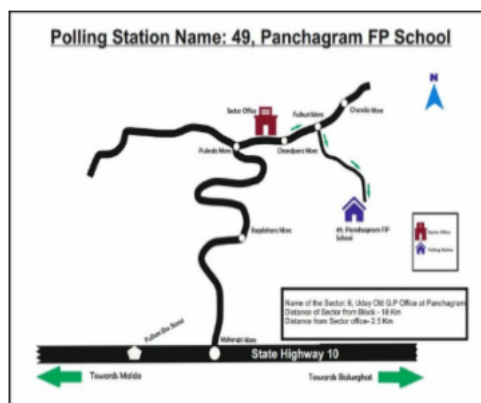

Key MAP View