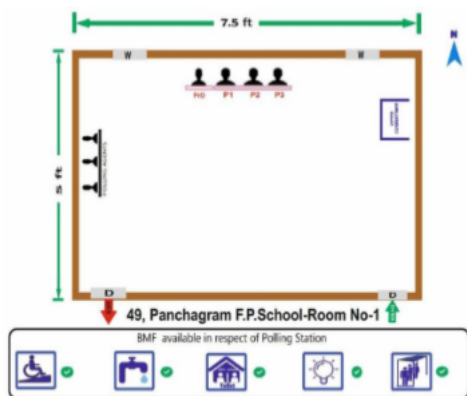

নির্বাচক নিবন্ধন আধিকারিকের স্বাক্ষর

Nazri Naksha

Google Map View

Polling Station Building Front View

Polling Station Front View

Cad View

Key MAP View

| | | | | | |
|---|--------------------------------|--|--------------------------------|--|--------------------------------|
| 1 নাম : মিঠু পারভিন স্বামীর নাম : ইদ্রিস মিঞা বাড়ির নং : n0161 বয়স : 32 লিঙ্গ : মহিলা | IUS1167188 ফটো উপলব্ধ | 2 নাম : হাসেনা বিবি স্বামীর নাম : সৈয়দ রমজান আলী সৈয়দ বাড়ির নং : n0343 বয়স : 61 লিঙ্গ : মহিলা | WB/06/037/153344 ফটো উপলব্ধ | 3 নাম : মহম্মদ আলী মিল্লা পিতার নাম : আলিম মিঞা বাড়ির নং : এন বয়স : 30 লিঙ্গ : পুরুষ | IUS1711191 ফটো উপলব্ধ |
| 4 নাম : অনবাস্তু উরাও পিতার নাম : শারিল উরাও বাড়ির নং : N00031 বয়স : 24 লিঙ্গ : পুরুষ | IUS2071140 ফটো উপলব্ধ | 5 নাম : যোসেফ উরাও পিতার নাম : ক্ষেত্র উরাও বাড়ির নং : n0030 বয়স : 49 লিঙ্গ : পুরুষ | WB/06/037/153732 ফটো উপলব্ধ | 6 নাম : লুকাশ উরাও পিতার নাম : ক্ষেত্র উরাও বাড়ির নং : n0030 বয়স : 40 লিঙ্গ : পুরুষ | IUS0947267 ফটো উপলব্ধ |
| 7 নাম : শান্তি উরাও স্বামীর নাম : বিশ্বনাথ উরাও বাড়ির নং : n0014 বয়স : 61 লিঙ্গ : মহিলা | WB/06/037/153656 ফটো উপলব্ধ | 8 নাম : বাপি উরাও পিতার নাম : বনিফাস উরাও বাড়ির নং : এন0030 বয়স : 27 লিঙ্গ : পুরুষ | IUS2121432 ফটো উপলব্ধ | 9 নাম : অঞ্জলী উরাও মায়ের নাম : ছেদনী উরাও বাড়ির নং : n0010 বয়স : 36 লিঙ্গ : মহিলা | IUS1077999 ফটো উপলব্ধ |
| 10 নাম : ভারতী উরাও স্বামীর নাম : সঞ্জিত তিল্ল্যা বাড়ির নং : n0011 বয়স : 34 লিঙ্গ : মহিলা | IUS1340975 ফটো উপলব্ধ | 11 নাম : বনিফাস উরাও পিতার নাম : ক্ষেত্র উরাও বাড়ির নং : n0030 বয়স : 53 লিঙ্গ : পুরুষ | WB/06/037/153730 ফটো উপলব্ধ | 12 নাম : সেলেস্টিন উরাও স্বামীর নাম : ক্ষেত্র উরাও বাড়ির নং : n0030 বয়স : 71 লিঙ্গ : মহিলা | WB/06/037/153718 ফটো উপলব্ধ |
| 13 নাম : বিশ্বনাথ উরাও পিতার নাম : শহরাই উরাও বাড়ির নং : n0014 বয়স : 64 লিঙ্গ : পুরুষ | WB/06/037/153417 ফটো উপলব্ধ | 14 নাম : বাধনী উরাও স্বামীর নাম : বধু উরাও বাড়ির নং : n0011 বয়স : 77 লিঙ্গ : মহিলা | BYB2064111 ফটো উপলব্ধ | 15 নাম : বিমল উরাও পিতার নাম : সাধু উরাও বাড়ির নং : n0010 বয়স : 44 লিঙ্গ : পুরুষ | BYB2064129 ফটো উপলব্ধ |
| 16 নাম : রিনা উরাও স্বামীর নাম : লুকাশ উরাও বাড়ির নং : n0368 বয়স : 42 লিঙ্গ : মহিলা | IUS1667559 ফটো উপলব্ধ | 17 নাম : সুমিত্রা উরাও পিতার নাম : বিশ্বনাথ উরাও বাড়ির নং : n0014 বয়স : 33 লিঙ্গ : মহিলা | IUS1239367 ফটো উপলব্ধ | 18 নাম : অমল উরাও পিতার নাম : মৃত সাধু উরাও বাড়ির নং : n0010 বয়স : 32 লিঙ্গ : পুরুষ | IUS1239326 ফটো উপলব্ধ |
| 19 নাম : রূপালী উরাও স্বামীর নাম : বিমল উরাও বাড়ির নং : n0011 বয়স : 37 লিঙ্গ : মহিলা | IUS1078005 ফটো উপলব্ধ | 20 নাম : ললিতা উরাও স্বামীর নাম : শ্যামল উরাও বাড়ির নং : no44 বয়স : 31 লিঙ্গ : মহিলা | IUS1746544 ফটো উপলব্ধ | 21 নাম : পড়া উরাও পিতার নাম : ভাটি উরাও বাড়ির নং : n0031 বয়স : 72 লিঙ্গ : পুরুষ | WB/06/037/153352 ফটো উপলব্ধ |
| 22 নাম : দুলাল উরাও পিতার নাম : গলা উরাও বাড়ির নং : n0009 বয়স : 49 লিঙ্গ : পুরুষ | WB/06/037/153733 ফটো উপলব্ধ | 23 নাম : রাফিলিউস উরাও পিতার নাম : পড়া উরাও বাড়ির নং : n0031 বয়স : 38 লিঙ্গ : পুরুষ | IUS0207084 ফটো উপলব্ধ | 24 নাম : মারকুস উরাও পিতার নাম : পড়া উরাও বাড়ির নং : n0031 বয়স : 33 লিঙ্গ : পুরুষ | IUS1239342 ফটো উপলব্ধ |
| 25 নাম : দানয়েল উরাও পিতার নাম : ক্ষেত্র উরাও বাড়ির নং : n0030 বয়স : 39 লিঙ্গ : পুরুষ | IUS1161447 ফটো উপলব্ধ | 26 নাম : লক্ষী লাকড়া (উরাও) স্বামীর নাম : রাফিলিউস উরাও বাড়ির নং : n0031 বয়স : 32 লিঙ্গ : মহিলা | IUS1340983 ফটো উপলব্ধ | 27 নাম : কল্পনা রায় পিতার নাম : যদু রায় বাড়ির নং : এন0031 বয়স : 41 লিঙ্গ : মহিলা | LPZ2472900 ফটো উপলব্ধ |
| 28 নাম : শ্যামল উরাও পিতার নাম : সাধু উরাও বাড়ির নং : n0044 বয়স : 39 লিঙ্গ : পুরুষ | BYB2289288 ফটো উপলব্ধ | 29 নাম : সুজিতা উরাও স্বামীর নাম : দুলাল উরাও বাড়ির নং : n0009 বয়স : 34 লিঙ্গ : মহিলা | IUS1077981 ফটো উপলব্ধ | 30 নাম : পঞ্চা উরাও পিতার নাম : গলা উরাও বাড়ির নং : n0009 বয়স : 62 লিঙ্গ : পুরুষ | WB/06/037/153738 ফটো উপলব্ধ |