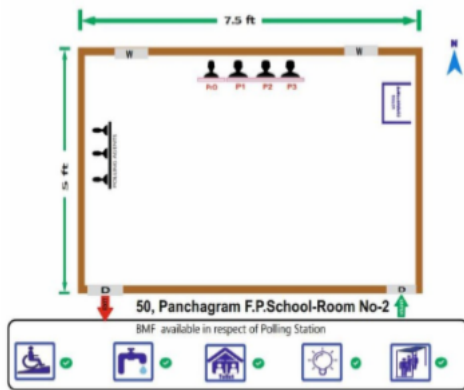

নির্বাচক নিবন্ধন আধিকারিকের স্বাক্ষর

Nazri Naksha

Google Map View

Polling Station Building Front View

Polling Station Front View

Cad View

Key MAP View

1 নাম : ভিদালী বারলা স্বামীর নাম: সঞ্জিত বারলা বাড়ির নং : এন0144 বয়স : 32 লিঙ্গ : মহিলা	IUS1341205 ফটো উপলব্ধ	2 নাম : মিনতি উরাও একা স্বামীর নাম: শৈলেন একা বাড়ির নং : এন0144 বয়স : 37 লিঙ্গ : মহিলা	IUS1341213 ফটো উপলব্ধ	3 নাম : সবিতা উরুও স্বামীর নাম: দিলীপ এককা বাড়ির নং : এন0002 বয়স : 28 লিঙ্গ : মহিলা	YTU1606250 ফটো উপলব্ধ
4 নাম : বৃধি এককা স্বামীর নাম: সিটু এককা বাড়ির নং : n0021 বয়স : 71 লিঙ্গ : মহিলা	IUS2278075 ফটো উপলব্ধ	5 নাম : মিলন এককা পিতার নাম: বৈদ্যনাথ এককা বাড়ির নং : n0002 বয়স : 28 লিঙ্গ : পুরুষ	IUS1587039 ফটো উপলব্ধ	6 নাম : দিলীপ এককা মায়ের নাম: সাধু এককা বাড়ির নং : n0002 বয়স : 31 লিঙ্গ : পুরুষ	IUS1587047 ফটো উপলব্ধ
7 নাম : রবি এককা পিতার নাম: ধুমা এককা বাড়ির নং : n0016 বয়স : 61 লিঙ্গ : পুরুষ	WB/06/037/153341 ফটো উপলব্ধ	8 নাম : তুলসী এককা পিতার নাম: ভাটি এককা বাড়ির নং : n0019 বয়স : 71 লিঙ্গ : পুরুষ	WB/06/037/153408 ফটো উপলব্ধ	9 নাম : গাঙ্গি এককা স্বামীর নাম: রবি এককা বাড়ির নং : n0002 বয়স : 53 লিঙ্গ : মহিলা	WB/06/037/153438 ফটো উপলব্ধ
10 নাম : পরবালী বারলা পিতার নাম: মোনা বারলা বাড়ির নং : n0002 বয়স : 31 লিঙ্গ : মহিলা	IUS1587013 ফটো উপলব্ধ	11 নাম : বৃদু এককা পিতার নাম: মাতলা এককা বাড়ির নং : n0002 বয়স : 66 লিঙ্গ : পুরুষ	WB/06/037/153826 ফটো উপলব্ধ	12 নাম : দীনেশ এককা পিতার নাম: মাতলা এককা বাড়ির নং : n0002 বয়স : 53 লিঙ্গ : পুরুষ	BYB1511104 ফটো উপলব্ধ
13 নাম : শান্তি এককা স্বামীর নাম: সমা এককা বাড়ির নং : n0015 বয়স : 66 লিঙ্গ : মহিলা	WB/06/037/153545 ফটো উপলব্ধ	14 নাম : জালী এককা স্বামীর নাম: দীনেশ এককা বাড়ির নং : n0002 বয়স : 51 লিঙ্গ : মহিলা	WB/06/037/153440 ফটো উপলব্ধ	15 নাম : রবি এককা পিতার নাম: মাতলা এককা বাড়ির নং : n0002 বয়স : 57 লিঙ্গ : পুরুষ	WB/06/037/153687 ফটো উপলব্ধ
16 নাম : নিরো তিল্লা স্বামীর নাম: শুকরা তিগ্যা বাড়ির নং : n0019 বয়স : 39 লিঙ্গ : মহিলা	BYB2289536 ফটো উপলব্ধ	17 নাম : হিরামনি এককা স্বামীর নাম: মাতলা এককা বাড়ির নং : n0002 বয়স : 76 লিঙ্গ : মহিলা	WB/06/037/153163 ফটো উপলব্ধ	18 নাম : সুকুর এককা পিতার নাম: ধুমা এককা বাড়ির নং : n0016 বয়স : 56 লিঙ্গ : পুরুষ	WB/06/037/153433 ফটো উপলব্ধ
19 নাম : টুলাটুলী এককা স্বামীর নাম: সুকুর এককা বাড়ির নং : n0016 বয়স : 51 লিঙ্গ : মহিলা	WB/06/037/153434 ফটো উপলব্ধ	20 নাম : রোজিনা বিবি স্বামীর নাম: রসিদুর ইসলাম বাড়ির নং : n0002 বয়স : 34 লিঙ্গ : মহিলা	IUS1429117 ফটো উপলব্ধ	21 নাম : স্বপন এককা পিতার নাম: বৃধু এককা বাড়ির নং : n0002 বয়স : 34 লিঙ্গ : পুরুষ	IUS1341387 ফটো উপলব্ধ
22 নাম : সুমিত্রা তিরকী(একা) স্বামীর নাম: স্বপন এককা বাড়ির নং : n0002 বয়স : 30 লিঙ্গ : মহিলা	IUS1429125 ফটো উপলব্ধ	23 নাম : রাবিতা এককা তিরকি স্বামীর নাম: দিনা তিরকি বাড়ির নং : এন0118 বয়স : 29 লিঙ্গ : মহিলা	IUS2309029 ফটো উপলব্ধ	24 নাম : বৃদিয়া এককা স্বামীর নাম: তুলসী এককা বাড়ির নং : n0019 বয়স : 66 লিঙ্গ : মহিলা	WB/06/037/153415 ফটো উপলব্ধ
25 নাম : মিনতী এককা স্বামীর নাম: বৈদ্যনাথ এককা বাড়ির নং : n0022 বয়স : 61 লিঙ্গ : মহিলা	BYB1510130 ফটো উপলব্ধ	26 নাম : চুকা এককা পিতার নাম: নেতো এককা বাড়ির নং : n0028 বয়স : 56 লিঙ্গ : পুরুষ	WB/06/037/153509 ফটো উপলব্ধ	27 নাম : কার্তিক বারলা পিতার নাম: বুচা বারলা বাড়ির নং : n0028 বয়স : 56 লিঙ্গ : পুরুষ	WB/06/037/153624 ফটো উপলব্ধ
28 নাম : কিনি এককা স্বামীর নাম: চুকা এককা বাড়ির নং : n0028 বয়স : 51 লিঙ্গ : মহিলা	WB/06/037/153508 ফটো উপলব্ধ	29 নাম : আদরী এককা পিতার নাম: চুকা এককা বাড়ির নং : এন0028 বয়স : 21 লিঙ্গ : মহিলা	IUS2331916 ফটো উপলব্ধ	30 নাম : মঙ্গল এককা পিতার নাম: সমা এককা বাড়ির নং : n0009 বয়স : 53 লিঙ্গ : পুরুষ	IUS2191427 ফটো উপলব্ধ