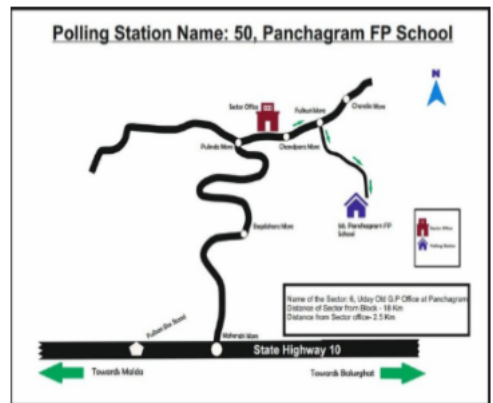

নির্বাচক নিবন্ধন আধিকারিকের স্বাক্ষর

Nazri Naksha

Google Map View

Polling Station Building Front View

Polling Station Front View

Cad View

Key MAP View

1 নাম : ভিদালী বারলা স্বামীর নাম: সঞ্জিত বারলা বাড়ির নং : এন0144 বয়স : 32 লিঙ্গ : মহিলা	IUS1341205 ফটো উপলব্ধ	2 নাম : মিনতি উরাও একা স্বামীর নাম: শৈলেন একা বাড়ির নং : এন0144 বয়স : 37 লিঙ্গ : মহিলা	IUS1341213 ফটো উপলব্ধ	3 নাম : সবিতা উরুও স্বামীর নাম: দিলীপ এককা বাড়ির নং : এন0002 বয়স : 28 লিঙ্গ : মহিলা	YTU1606250 ফটো উপলব্ধ
4 নাম : বৃধি এককা স্বামীর নাম: সিটু এককা বাড়ির নং : n0021 বয়স : 71 লিঙ্গ : মহিলা	IUS2278075 ফটো উপলব্ধ	5 নাম : মিলন এককা পিতার নাম: বৈদ্যনাথ এককা বাড়ির নং : n0002 বয়স : 28 লিঙ্গ : পুরুষ	IUS1587039 ফটো উপলব্ধ	6 নাম : দিলীপ এককা মায়ের নাম: সাধু এককা বাড়ির নং : n0002 বয়স : 31 লিঙ্গ : পুরুষ	IUS1587047 ফটো উপলব্ধ
7 নাম : রবি এককা পিতার নাম: ধুমা এককা বাড়ির নং : n0016 বয়স : 61 লিঙ্গ : পুরুষ	WB/06/037/153341 ফটো উপলব্ধ	8 নাম : তুলসী এককা পিতার নাম: ভাটি এককা বাড়ির নং : n0019 বয়স : 71 লিঙ্গ : পুরুষ	WB/06/037/153408 ফটো উপলব্ধ	9 নাম : গাঙ্গি এককা স্বামীর নাম: রবি এককা বাড়ির নং : n0002 বয়স : 53 লিঙ্গ : মহিলা	WB/06/037/153438 ফটো উপলব্ধ
10 নাম : পরবালী বারলা পিতার নাম: মোনা বারলা বাড়ির নং : n0002 বয়স : 31 লিঙ্গ : মহিলা	IUS1587013 ফটো উপলব্ধ	11 নাম : বৃদু এককা পিতার নাম: মাতলা এককা বাড়ির নং : n0002 বয়স : 66 লিঙ্গ : পুরুষ	WB/06/037/153826 ফটো উপলব্ধ	12 নাম : দীনেশ এককা পিতার নাম: মাতলা এককা বাড়ির নং : n0002 বয়স : 53 লিঙ্গ : পুরুষ	BYB1511104 ফটো উপলব্ধ
13 নাম : শান্তি এককা স্বামীর নাম: সমা এককা বাড়ির নং : n0015 বয়স : 66 লিঙ্গ : মহিলা	WB/06/037/153545 ফটো উপলব্ধ	14 নাম : জালী এককা স্বামীর নাম: দীনেশ এককা বাড়ির নং : n0002 বয়স : 51 লিঙ্গ : মহিলা	WB/06/037/153440 ফটো উপলব্ধ	15 নাম : রবি এককা পিতার নাম: মাতলা এককা বাড়ির নং : n0002 বয়স : 57 লিঙ্গ : পুরুষ	WB/06/037/153687 ফটো উপলব্ধ
16 নাম : নিরো তিল্লা স্বামীর নাম: শুকরা তিগ্যা বাড়ির নং : n0019 বয়স : 39 লিঙ্গ : মহিলা	BYB2289536 ফটো উপলব্ধ	17 নাম : হিরামনি এককা স্বামীর নাম: মাতলা এককা বাড়ির নং : n0002 বয়স : 76 লিঙ্গ : মহিলা	WB/06/037/153163 ফটো উপলব্ধ	18 নাম : সুকুর এককা পিতার নাম: ধুমা এককা বাড়ির নং : n0016 বয়স : 56 লিঙ্গ : পুরুষ	WB/06/037/153433 ফটো উপলব্ধ
19 নাম : টুলাটুলী এককা স্বামীর নাম: সুকুর এককা বাড়ির নং : n0016 বয়স : 51 লিঙ্গ : মহিলা	WB/06/037/153434 ফটো উপলব্ধ	20 নাম : রোজিনা বিবি স্বামীর নাম: রসিদুর ইসলাম বাড়ির নং : n0002 বয়স : 34 লিঙ্গ : মহিলা	IUS1429117 ফটো উপলব্ধ	21 নাম : স্বপন এককা পিতার নাম: বৃধু এককা বাড়ির নং : n0002 বয়স : 34 লিঙ্গ : পুরুষ	IUS1341387 ফটো উপলব্ধ
22 নাম : সুমিত্রা তিরকী(একা) স্বামীর নাম: স্বপন এককা বাড়ির নং : n0002 বয়স : 30 লিঙ্গ : মহিলা	IUS1429125 ফটো উপলব্ধ	23 নাম : রাবিতা এককা তিরকি স্বামীর নাম: দিনা তিরকি বাড়ির নং : এন0118 বয়স : 29 লিঙ্গ : মহিলা	IUS2309029 ফটো উপলব্ধ	24 নাম : বৃদিয়া এককা স্বামীর নাম: তুলসী এককা বাড়ির নং : n0019 বয়স : 66 লিঙ্গ : মহিলা	WB/06/037/153415 ফটো উপলব্ধ
25 নাম : মিনতী এককা স্বামীর নাম: বৈদ্যনাথ এককা বাড়ির নং : n0022 বয়স : 61 লিঙ্গ : মহিলা	BYB1510130 ফটো উপলব্ধ	26 নাম : চুকা এককা পিতার নাম: নেতো এককা বাড়ির নং : n0028 বয়স : 56 লিঙ্গ : পুরুষ	WB/06/037/153509 ফটো উপলব্ধ	27 নাম : কার্তিক বারলা পিতার নাম: বুচা বারলা বাড়ির নং : n0028 বয়স : 56 লিঙ্গ : পুরুষ	WB/06/037/153624 ফটো উপলব্ধ
28 নাম : কিনি এককা স্বামীর নাম: চুকা এককা বাড়ির নং : n0028 বয়স : 51 লিঙ্গ : মহিলা	WB/06/037/153508 ফটো উপলব্ধ	29 নাম : আদরী এককা পিতার নাম: চুকা এককা বাড়ির নং : এন0028 বয়স : 21 লিঙ্গ : মহিলা	IUS2331916 ফটো উপলব্ধ	30 নাম : মঙ্গল এককা পিতার নাম: সমা এককা বাড়ির নং : n0009 বয়স : 53 লিঙ্গ : পুরুষ	IUS2191427 ফটো উপলব্ধ