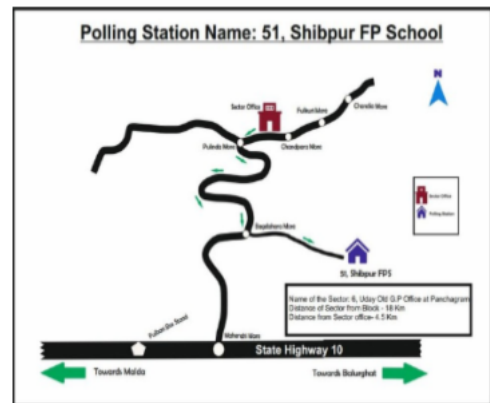

নির্বাচক নিবন্ধন আধিকারিকের স্বাক্ষর

Nazri Naksha

Google Map View

Polling Station Building Front View

Polling Station Front View

Cad View

Key MAP View

|   |                                |  |                                |  |                                |
|---|--------------------------------|--|--------------------------------|--|--------------------------------|
| 1<br>নাম : আনিসুর মিয়া<br>পিতার নাম : হাফিজ মিয়া<br>বাড়ির নং : n0132<br>বয়স : 43 লিঙ্গ : পুরুষ          | BYB1649359<br>ফটো উপলব্ধ       | 2<br>নাম : মজিদর আলি<br>মায়ের নাম : কছিয়া বিবি<br>বাড়ির নং : নং-145<br>বয়স : 39 লিঙ্গ : পুরুষ                    | IUS2073377<br>ফটো উপলব্ধ       | 3<br>নাম : আসমা বিবি<br>স্বামীর নাম : মোতাহার মন্ডল<br>বাড়ির নং : n0084<br>বয়স : 26 লিঙ্গ : মহিলা        | IUS2073559<br>ফটো উপলব্ধ       |
| 4<br>নাম : মোতাহার মন্ডল<br>পিতার নাম : সহীমুদ্দিন মন্ডল<br>বাড়ির নং : n0084<br>বয়স : 42 লিঙ্গ : পুরুষ    | BYB2069607<br>ফটো উপলব্ধ       | 5<br>নাম : আজাহার মন্ডল<br>পিতার নাম : সহীমুদ্দিন মন্ডল<br>বাড়ির নং : n0084<br>বয়স : 36 লিঙ্গ : পুরুষ              | IUS0996942<br>ফটো উপলব্ধ       | 6<br>নাম : ফিরোজা বিবি<br>স্বামীর নাম : রমজান আলি সরকার<br>বাড়ির নং : n0071<br>বয়স : 61 লিঙ্গ : মহিলা    | IUS2083913<br>ফটো উপলব্ধ       |
| 7<br>নাম : সারিফুল ইসলাম<br>পিতার নাম : মজিরুদ্দিন মন্ডল<br>বাড়ির নং : n0139<br>বয়স : 39 লিঙ্গ : পুরুষ    | BYB2290336<br>ফটো উপলব্ধ       | 8<br>নাম : নেকজান বিবি<br>স্বামীর নাম : সহীমুদ্দিন মন্ডল<br>বাড়ির নং : n0084<br>বয়স : 76 লিঙ্গ : মহিলা             | WB/06/037/165033<br>ফটো উপলব্ধ | S 9<br>নাম : রেশমা খাতুন<br>পিতার নাম : রাজ্জাক আলী মন্ডল<br>বাড়ির নং : এন0089<br>বয়স : 23 লিঙ্গ : মহিলা | IUS2178374<br>ফটো উপলব্ধ       |
| 10<br>নাম : মাফসুদ মন্ডল<br>পিতার নাম : মজিরুদ্দিন মন্ডল<br>বাড়ির নং : n0139<br>বয়স : 33 লিঙ্গ : পুরুষ    | IUS1078260<br>ফটো উপলব্ধ       | 11<br>নাম : জরিলা বেওয়া<br>স্বামীর নাম : বাবির মিয়া<br>বাড়ির নং : n0160<br>বয়স : 61 লিঙ্গ : মহিলা                | WB/06/037/165202<br>ফটো উপলব্ধ | 12<br>নাম : ইসমাইল মিয়া<br>মায়ের নাম : ইসমা বিবি<br>বাড়ির নং : এন0120<br>বয়স : 26 লিঙ্গ : পুরুষ        | IUS2120749<br>ফটো উপলব্ধ       |
| 13<br>নাম : হাফিজ বেওয়া<br>স্বামীর নাম : খমিরউদ্দিন মিয়া<br>বাড়ির নং : n0132<br>বয়স : 76 লিঙ্গ : মহিলা  | IUS2211464<br>ফটো উপলব্ধ       | 14<br>নাম : মোঃ রেজাউল করিম সরকার<br>পিতার নাম : মোঃ রমজান আলী সরকার<br>বাড়ির নং : n0071<br>বয়স : 39 লিঙ্গ : পুরুষ | BYB2290500<br>ফটো উপলব্ধ       | 15<br>নাম : জালেক মিয়া<br>পিতার নাম : খমিরউদ্দিন মিয়া<br>বাড়ির নং : n0132<br>বয়স : 51 লিঙ্গ : পুরুষ    | WB/06/037/165424<br>ফটো উপলব্ধ |
| 16<br>নাম : সারিনা বিবি<br>স্বামীর নাম : আনিসুর মিয়া<br>বাড়ির নং : n0132<br>বয়স : 39 লিঙ্গ : মহিলা       | BYB2290344<br>ফটো উপলব্ধ       | 17<br>নাম : রাজ্জাকআলী মন্ডল<br>পিতার নাম : হায়দারআলী মন্ডল<br>বাড়ির নং : n0089<br>বয়স : 55 লিঙ্গ : পুরুষ         | WB/06/037/165067<br>ফটো উপলব্ধ | 18<br>নাম : নুসেহার বেওয়া<br>পিতার নাম : মহিরুদ্দিন মন্ডল<br>বাড়ির নং : n0140<br>বয়স : 61 লিঙ্গ : মহিলা | WB/06/037/165132<br>ফটো উপলব্ধ |
| 19<br>নাম : আকতারুন্নাহা<br>স্বামীর নাম : আনিসুর সরকার<br>বাড়ির নং : এন0052<br>বয়স : 28 লিঙ্গ : মহিলা     | UNZ1723386<br>ফটো উপলব্ধ       | 20<br>নাম : খালেক মিয়া<br>পিতার নাম : খমির মিয়া<br>বাড়ির নং : n0132<br>বয়স : 53 লিঙ্গ : পুরুষ                    | BYB1511898<br>ফটো উপলব্ধ       | 21<br>নাম : রিনা বিবি<br>স্বামীর নাম : জালেক মিয়া<br>বাড়ির নং : n0132<br>বয়স : 43 লিঙ্গ : মহিলা         | BYB1649565<br>ফটো উপলব্ধ       |
| # 22<br>নাম : রেজিনা প্রভীন<br>স্বামীর নাম : রাজিকুল মন্ডল<br>বাড়ির নং : নং 102<br>বয়স : 24 লিঙ্গ : মহিলা | IUS2074078<br>ফটো উপলব্ধ       | 23<br>নাম : অঞ্জুয়ারা বিবি<br>স্বামীর নাম : খালেক মিয়া<br>বাড়ির নং : n0173<br>বয়স : 47 লিঙ্গ : মহিলা             | IUS0214569<br>ফটো উপলব্ধ       | 24<br>নাম : ওয়াসিম সরকার<br>পিতার নাম : মাজিদুর সরকার<br>বাড়ির নং : এন0063<br>বয়স : 22 লিঙ্গ : পুরুষ    | IUS2178424<br>ফটো উপলব্ধ       |
| 25<br>নাম : অহেদা বেওয়া<br>স্বামীর নাম : ভালমহাম্মদ মন্ডল<br>বাড়ির নং : n0102<br>বয়স : 66 লিঙ্গ : মহিলা  | WB/06/037/165134<br>ফটো উপলব্ধ | 26<br>নাম : হামির মন্ডল<br>পিতার নাম : ভালোমহাম্মদ মন্ডল<br>বাড়ির নং : n0102<br>বয়স : 48 লিঙ্গ : পুরুষ             | BYB2069722<br>ফটো উপলব্ধ       | 27<br>নাম : মমতাজ বিবি<br>স্বামীর নাম : বসির মন্ডল<br>বাড়ির নং : n0171<br>বয়স : 51 লিঙ্গ : মহিলা         | WB/06/037/165255<br>ফটো উপলব্ধ |
| 28<br>নাম : রাজু মিয়া<br>পিতার নাম : লুৎফর মোল্লা<br>বাড়ির নং : n0250<br>বয়স : 36 লিঙ্গ : পুরুষ          | IUS1162072<br>ফটো উপলব্ধ       | 29<br>নাম : মেরীনা বিবি<br>স্বামীর নাম : মালেক মিয়া<br>বাড়ির নং : n0162<br>বয়স : 38 লিঙ্গ : মহিলা                 | BYB2290385<br>ফটো উপলব্ধ       | 30<br>নাম : সাজেদা বিবি<br>স্বামীর নাম : মালেক মিয়া<br>বাড়ির নং : এন0134<br>বয়স : 51 লিঙ্গ : মহিলা      | WB/06/037/165387<br>ফটো উপলব্ধ |