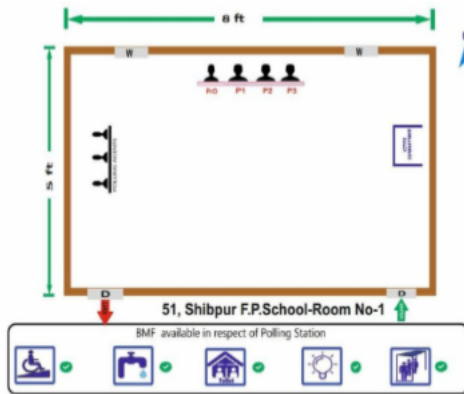

নির্বাচক নিবন্ধন আধিকারিকের স্বাক্ষর

Nazri Naksha

Google Map View

Polling Station Building Front View

Polling Station Front View

Cad View

Key MAP View

|   |                                |  |                                |  |                                |
|---|--------------------------------|--|--------------------------------|--|--------------------------------|
| 1<br>নাম : আনিসুর মিয়া<br>পিতার নাম : হাফিজ মিয়া<br>বাড়ির নং : n0132<br>বয়স : 43 লিঙ্গ : পুরুষ          | BYB1649359<br>ফটো উপলব্ধ       | 2<br>নাম : মজিদর আলি<br>মায়ের নাম : কছিয়া বিবি<br>বাড়ির নং : নং-145<br>বয়স : 39 লিঙ্গ : পুরুষ                    | IUS2073377<br>ফটো উপলব্ধ       | 3<br>নাম : আসমা বিবি<br>স্বামীর নাম : মোতাহার মন্ডল<br>বাড়ির নং : n0084<br>বয়স : 26 লিঙ্গ : মহিলা        | IUS2073559<br>ফটো উপলব্ধ       |
| 4<br>নাম : মোতাহার মন্ডল<br>পিতার নাম : সহীমুদ্দিন মন্ডল<br>বাড়ির নং : n0084<br>বয়স : 42 লিঙ্গ : পুরুষ    | BYB2069607<br>ফটো উপলব্ধ       | 5<br>নাম : আজাহার মন্ডল<br>পিতার নাম : সহীমুদ্দিন মন্ডল<br>বাড়ির নং : n0084<br>বয়স : 36 লিঙ্গ : পুরুষ              | IUS0996942<br>ফটো উপলব্ধ       | 6<br>নাম : ফিরোজা বিবি<br>স্বামীর নাম : রমজান আলি সরকার<br>বাড়ির নং : n0071<br>বয়স : 61 লিঙ্গ : মহিলা    | IUS2083913<br>ফটো উপলব্ধ       |
| 7<br>নাম : সারিফুল ইসলাম<br>পিতার নাম : মজিরুদ্দিন মন্ডল<br>বাড়ির নং : n0139<br>বয়স : 39 লিঙ্গ : পুরুষ    | BYB2290336<br>ফটো উপলব্ধ       | 8<br>নাম : নেকজান বিবি<br>স্বামীর নাম : সহীমুদ্দিন মন্ডল<br>বাড়ির নং : n0084<br>বয়স : 76 লিঙ্গ : মহিলা             | WB/06/037/165033<br>ফটো উপলব্ধ | S 9<br>নাম : রেশমা খাতুন<br>পিতার নাম : রাজ্জাক আলী মন্ডল<br>বাড়ির নং : এন0089<br>বয়স : 23 লিঙ্গ : মহিলা | IUS2178374<br>ফটো উপলব্ধ       |
| 10<br>নাম : মাফসুদ মন্ডল<br>পিতার নাম : মজিরুদ্দিন মন্ডল<br>বাড়ির নং : n0139<br>বয়স : 33 লিঙ্গ : পুরুষ    | IUS1078260<br>ফটো উপলব্ধ       | 11<br>নাম : জরিলা বেওয়া<br>স্বামীর নাম : বাবির মিয়া<br>বাড়ির নং : n0160<br>বয়স : 61 লিঙ্গ : মহিলা                | WB/06/037/165202<br>ফটো উপলব্ধ | 12<br>নাম : ইসমাইল মিয়া<br>মায়ের নাম : ইসমা বিবি<br>বাড়ির নং : এন0120<br>বয়স : 26 লিঙ্গ : পুরুষ        | IUS2120749<br>ফটো উপলব্ধ       |
| 13<br>নাম : হাফিজ বেওয়া<br>স্বামীর নাম : খমিরউদ্দিন মিয়া<br>বাড়ির নং : n0132<br>বয়স : 76 লিঙ্গ : মহিলা  | IUS2211464<br>ফটো উপলব্ধ       | 14<br>নাম : মোঃ রেজাউল করিম সরকার<br>পিতার নাম : মোঃ রমজান আলী সরকার<br>বাড়ির নং : n0071<br>বয়স : 39 লিঙ্গ : পুরুষ | BYB2290500<br>ফটো উপলব্ধ       | 15<br>নাম : জালেক মিয়া<br>পিতার নাম : খমিরউদ্দিন মিয়া<br>বাড়ির নং : n0132<br>বয়স : 51 লিঙ্গ : পুরুষ    | WB/06/037/165424<br>ফটো উপলব্ধ |
| 16<br>নাম : সারিনা বিবি<br>স্বামীর নাম : আনিসুর মিয়া<br>বাড়ির নং : n0132<br>বয়স : 39 লিঙ্গ : মহিলা       | BYB2290344<br>ফটো উপলব্ধ       | 17<br>নাম : রাজ্জাকআলী মন্ডল<br>পিতার নাম : হায়দারআলী মন্ডল<br>বাড়ির নং : n0089<br>বয়স : 55 লিঙ্গ : পুরুষ         | WB/06/037/165067<br>ফটো উপলব্ধ | 18<br>নাম : নুসেহার বেওয়া<br>পিতার নাম : মহিরুদ্দিন মন্ডল<br>বাড়ির নং : n0140<br>বয়স : 61 লিঙ্গ : মহিলা | WB/06/037/165132<br>ফটো উপলব্ধ |
| 19<br>নাম : আকতারুন্নাহা<br>স্বামীর নাম : আনিসুর সরকার<br>বাড়ির নং : এন0052<br>বয়স : 28 লিঙ্গ : মহিলা     | UNZ1723386<br>ফটো উপলব্ধ       | 20<br>নাম : খালেক মিয়া<br>পিতার নাম : খমির মিয়া<br>বাড়ির নং : n0132<br>বয়স : 53 লিঙ্গ : পুরুষ                    | BYB1511898<br>ফটো উপলব্ধ       | 21<br>নাম : রিনা বিবি<br>স্বামীর নাম : জালেক মিয়া<br>বাড়ির নং : n0132<br>বয়স : 43 লিঙ্গ : মহিলা         | BYB1649565<br>ফটো উপলব্ধ       |
| # 22<br>নাম : রেজিনা প্রভীন<br>স্বামীর নাম : রাজিকুল মন্ডল<br>বাড়ির নং : নং 102<br>বয়স : 24 লিঙ্গ : মহিলা | IUS2074078<br>ফটো উপলব্ধ       | 23<br>নাম : অঞ্জুয়ারা বিবি<br>স্বামীর নাম : খালেক মিয়া<br>বাড়ির নং : n0173<br>বয়স : 47 লিঙ্গ : মহিলা             | IUS0214569<br>ফটো উপলব্ধ       | 24<br>নাম : ওয়াসিম সরকার<br>পিতার নাম : মাজিদুর সরকার<br>বাড়ির নং : এন0063<br>বয়স : 22 লিঙ্গ : পুরুষ    | IUS2178424<br>ফটো উপলব্ধ       |
| 25<br>নাম : অহেদা বেওয়া<br>স্বামীর নাম : ভালমহাম্মদ মন্ডল<br>বাড়ির নং : n0102<br>বয়স : 66 লিঙ্গ : মহিলা  | WB/06/037/165134<br>ফটো উপলব্ধ | 26<br>নাম : হামির মন্ডল<br>পিতার নাম : ভালোমহাম্মদ মন্ডল<br>বাড়ির নং : n0102<br>বয়স : 48 লিঙ্গ : পুরুষ             | BYB2069722<br>ফটো উপলব্ধ       | 27<br>নাম : মমতাজ বিবি<br>স্বামীর নাম : বসির মন্ডল<br>বাড়ির নং : n0171<br>বয়স : 51 লিঙ্গ : মহিলা         | WB/06/037/165255<br>ফটো উপলব্ধ |
| 28<br>নাম : রাজু মিয়া<br>পিতার নাম : লুৎফর মোল্লা<br>বাড়ির নং : n0250<br>বয়স : 36 লিঙ্গ : পুরুষ          | IUS1162072<br>ফটো উপলব্ধ       | 29<br>নাম : মেরীনা বিবি<br>স্বামীর নাম : মালেক মিয়া<br>বাড়ির নং : n0162<br>বয়স : 38 লিঙ্গ : মহিলা                 | BYB2290385<br>ফটো উপলব্ধ       | 30<br>নাম : সাজেদা বিবি<br>স্বামীর নাম : মালেক মিয়া<br>বাড়ির নং : এন0134<br>বয়স : 51 লিঙ্গ : মহিলা      | WB/06/037/165387<br>ফটো উপলব্ধ |