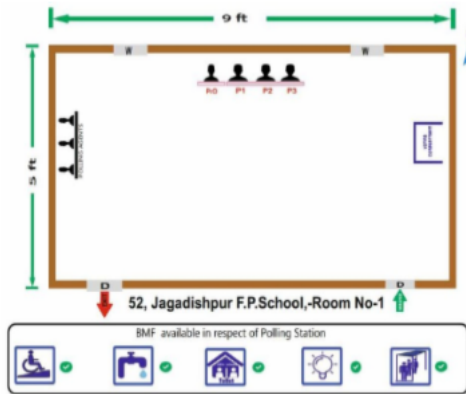

নির্বাচক নিবন্ধন আধিকারিকের স্বাক্ষর

Nazri Naksha

Google Map View

Polling Station Building Front View

Polling Station Front View

Cad View

Key MAP View

1 নাম : আজমিরা খাতুন স্বামীর নাম: গোলাম রাব্বানী বাড়ির নং : এন0195 বয়স : 23 লিঙ্গ : মহিলা	IUS2211258 ফটো উপলব্ধ	2 নাম : আলাতাব মিঞা পিতার নাম: গাফুর উদ্দিন মন্ডল বাড়ির নং : n0004 বয়স : 37 লিঙ্গ : পুরুষ	IUS0997122 ফটো উপলব্ধ	3 নাম : গোলেনুর বিবি স্বামীর নাম: রফিকুল ইসলাম মিঞা বাড়ির নং : n0179 বয়স : 52 লিঙ্গ : মহিলা	WB/06/037/159421 ফটো উপলব্ধ
4 নাম : রবিউল মিঞা পিতার নাম: খালিক উদ্দিন মিঞা বাড়ির নং : n0179 বয়স : 33 লিঙ্গ : পুরুষ	IUS1078757 ফটো উপলব্ধ	5 নাম : তফিন উদ্দিন মিঞা পিতার নাম: মছ মোল্লা বাড়ির নং : n0015 বয়স : 49 লিঙ্গ : পুরুষ	BYB2067817 ফটো উপলব্ধ	6 নাম : ময়জান বিবি স্বামীর নাম: তছিরুদ্দিন সরকার বাড়ির নং : n0035 বয়স : 71 লিঙ্গ : মহিলা	IUS1995596 ফটো উপলব্ধ
7 নাম : রফিকুল ইসলাম মিঞা পিতার নাম: খালেক মিঞা বাড়ির নং : n0179 বয়স : 56 লিঙ্গ : পুরুষ	WB/06/037/159557 ফটো উপলব্ধ	8 নাম : আমেনা বিবি স্বামীর নাম: খালিক উদ্দিন মিঞা বাড়ির নং : n0179 বয়স : 66 লিঙ্গ : মহিলা	IUS1991157 ফটো উপলব্ধ	9 নাম : আনোয়ারা বিবি স্বামীর নাম: আমিজ উদ্দিন মিঞা বাড়ির নং : n0163 বয়স : 61 লিঙ্গ : মহিলা	IUS1995786 ফটো উপলব্ধ
10 নাম : খালিক উদ্দিন মিঞা পিতার নাম: খালেক মিঞা বাড়ির নং : n0179 বয়স : 71 লিঙ্গ : পুরুষ	IUS1991140 ফটো উপলব্ধ	11 নাম : কামাল হোসেন পিতার নাম: দিল্লীসাদিন মিঞা বাড়ির নং : n0092 বয়স : 33 লিঙ্গ : পুরুষ	IUS1241082 ফটো উপলব্ধ	12 নাম : মিননীয়ারা বিবি স্বামীর নাম: আব্দুল নূর মিঞা বাড়ির নং : n0195 বয়স : 56 লিঙ্গ : মহিলা	IUS1991165 ফটো উপলব্ধ
13 নাম : তাজমিনারা বিবি স্বামীর নাম: ইদ্রিশ আলী মিঞা বাড়ির নং : এন0176 বয়স : 27 লিঙ্গ : মহিলা	IUS1809391 ফটো উপলব্ধ	14 নাম : আমেনা বিবি স্বামীর নাম: কিনু মিঞা বাড়ির নং : n0023 বয়স : 58 লিঙ্গ : মহিলা	WB/06/037/159022 ফটো উপলব্ধ	15 নাম : আক্বাহ আলী পিতার নাম: আবছার আলী বাড়ির নং : n0176 বয়স : 33 লিঙ্গ : পুরুষ	IUS1342468 ফটো উপলব্ধ
16 নাম : ইদ্রিশ আলী মিঞা পিতার নাম: আইনুল উদ্দিন মিঞা বাড়ির নং : n0176 বয়স : 45 লিঙ্গ : পুরুষ	BYB2067841 ফটো উপলব্ধ	17 নাম : এরসাদ সরকার পিতার নাম: মতিউর রহমান বাড়ির নং : n0101 বয়স : 33 লিঙ্গ : পুরুষ	IUS1342443 ফটো উপলব্ধ	18 নাম : মারুফা খাতুন স্বামীর নাম: মসরুরুল আলম বাড়ির নং : n0180 বয়স : 29 লিঙ্গ : মহিলা	IUS1587583 ফটো উপলব্ধ
19 নাম : মসরুরুল আলম পিতার নাম: ফয়জুর রহমান বাড়ির নং : n0180 বয়স : 33 লিঙ্গ : পুরুষ	IUS1342427 ফটো উপলব্ধ	20 নাম : দিলরুবা খাতুন (বিবি) স্বামীর নাম: মক্কেলুর রহমান বাড়ির নং : n0275 বয়স : 29 লিঙ্গ : মহিলা	IUS1587757 ফটো উপলব্ধ	21 নাম : জাসমিন বিবি স্বামীর নাম: মোস্তাফিজ হোসেন বাড়ির নং : n0193 বয়স : 33 লিঙ্গ : মহিলা	IUS1162536 ফটো উপলব্ধ
22 নাম : মেনকা বেওয়া স্বামীর নাম: গফুর উদ্দিন মিঞা বাড়ির নং : n0004 বয়স : 63 লিঙ্গ : মহিলা	WB/06/037/159168 ফটো উপলব্ধ	23 নাম : মোস্তাউর হোসেন পিতার নাম: খালিক উদ্দিন মিঞা বাড়ির নং : n0179 বয়স : 30 লিঙ্গ : পুরুষ	IUS1429430 ফটো উপলব্ধ	24 নাম : জাহেদা বিবি স্বামীর নাম: ফরজুর রহমান বাড়ির নং : n0180 বয়স : 59 লিঙ্গ : মহিলা	WB/06/037/159477 ফটো উপলব্ধ
25 নাম : সাইদুল মিঞা পিতার নাম: আব্দুল মালেক বাড়ির নং : n0180 বয়স : 59 লিঙ্গ : পুরুষ	WB/06/037/159464 ফটো উপলব্ধ	26 নাম : আফরুজা বিবি স্বামীর নাম: মোসারব হোসেন বাড়ির নং : n0191 বয়স : 56 লিঙ্গ : মহিলা	IUS1991850 ফটো উপলব্ধ	27 নাম : মহাবুর আলম পিতার নাম: ফয়জুর রহমান বাড়ির নং : এন0180 বয়স : 33 লিঙ্গ : পুরুষ	IUS2211225 ফটো উপলব্ধ
28 নাম : শাইস্তা পারবীন স্বামীর নাম: আখতার হোসেন বাড়ির নং : 52 বয়স : 28 লিঙ্গ : মহিলা	IUS1934066 ফটো উপলব্ধ	29 নাম : মুনছুরা বেওয়া স্বামীর নাম: খালেক মিঞা বাড়ির নং : n0179 বয়স : 86 লিঙ্গ : মহিলা	WB/06/037/159476 ফটো উপলব্ধ	30 নাম : নহিরুদ্দিন মিঞা পিতার নাম: খালিক উদ্দিন মিঞা বাড়ির নং : n0179 বয়স : 32 লিঙ্গ : পুরুষ	IUS1162841 ফটো উপলব্ধ