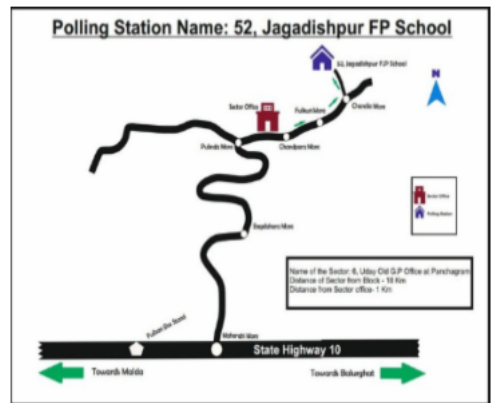

নির্বাচক নিবন্ধন আধিকারিকের স্বাক্ষর

Nazri Naksha

Google Map View

Polling Station Building Front View

Polling Station Front View

Cad View

Key MAP View

1 নাম : আজমিরা খাতুন স্বামীর নাম: গোলাম রাব্বানী বাড়ির নং : এন0195 বয়স : 23 লিঙ্গ : মহিলা	IUS2211258 ফটো উপলব্ধ	2 নাম : আলাতাব মিঞা পিতার নাম: গাফুর উদ্দিন মন্ডল বাড়ির নং : n0004 বয়স : 37 লিঙ্গ : পুরুষ	IUS0997122 ফটো উপলব্ধ	3 নাম : গোলেনুর বিবি স্বামীর নাম: রফিকুল ইসলাম মিঞা বাড়ির নং : n0179 বয়স : 52 লিঙ্গ : মহিলা	WB/06/037/159421 ফটো উপলব্ধ
4 নাম : রবিউল মিঞা পিতার নাম: খালিক উদ্দিন মিঞা বাড়ির নং : n0179 বয়স : 33 লিঙ্গ : পুরুষ	IUS1078757 ফটো উপলব্ধ	5 নাম : তফিন উদ্দিন মিঞা পিতার নাম: মছ মোল্লা বাড়ির নং : n0015 বয়স : 49 লিঙ্গ : পুরুষ	BYB2067817 ফটো উপলব্ধ	6 নাম : ময়জান বিবি স্বামীর নাম: তছিরুদ্দিন সরকার বাড়ির নং : n0035 বয়স : 71 লিঙ্গ : মহিলা	IUS1995596 ফটো উপলব্ধ
7 নাম : রফিকুল ইসলাম মিঞা পিতার নাম: খালেক মিঞা বাড়ির নং : n0179 বয়স : 56 লিঙ্গ : পুরুষ	WB/06/037/159557 ফটো উপলব্ধ	8 নাম : আমেনা বিবি স্বামীর নাম: খালিক উদ্দিন মিঞা বাড়ির নং : n0179 বয়স : 66 লিঙ্গ : মহিলা	IUS1991157 ফটো উপলব্ধ	9 নাম : আনোয়ারা বিবি স্বামীর নাম: আমিজ উদ্দিন মিঞা বাড়ির নং : n0163 বয়স : 61 লিঙ্গ : মহিলা	IUS1995786 ফটো উপলব্ধ
10 নাম : খালিক উদ্দিন মিঞা পিতার নাম: খালেক মিঞা বাড়ির নং : n0179 বয়স : 71 লিঙ্গ : পুরুষ	IUS1991140 ফটো উপলব্ধ	11 নাম : কামাল হোসেন পিতার নাম: দিল্লীসাদিন মিঞা বাড়ির নং : n0092 বয়স : 33 লিঙ্গ : পুরুষ	IUS1241082 ফটো উপলব্ধ	12 নাম : মিননীয়ারা বিবি স্বামীর নাম: আব্দুল নূর মিঞা বাড়ির নং : n0195 বয়স : 56 লিঙ্গ : মহিলা	IUS1991165 ফটো উপলব্ধ
13 নাম : তাজমিনারা বিবি স্বামীর নাম: ইদ্রিশ আলী মিঞা বাড়ির নং : এন0176 বয়স : 27 লিঙ্গ : মহিলা	IUS1809391 ফটো উপলব্ধ	14 নাম : আমেনা বিবি স্বামীর নাম: কিনু মিঞা বাড়ির নং : n0023 বয়স : 58 লিঙ্গ : মহিলা	WB/06/037/159022 ফটো উপলব্ধ	15 নাম : আক্বাহ আলী পিতার নাম: আবছার আলী বাড়ির নং : n0176 বয়স : 33 লিঙ্গ : পুরুষ	IUS1342468 ফটো উপলব্ধ
16 নাম : ইদ্রিশ আলী মিঞা পিতার নাম: আইনুল উদ্দিন মিঞা বাড়ির নং : n0176 বয়স : 45 লিঙ্গ : পুরুষ	BYB2067841 ফটো উপলব্ধ	17 নাম : এরসাদ সরকার পিতার নাম: মতিউর রহমান বাড়ির নং : n0101 বয়স : 33 লিঙ্গ : পুরুষ	IUS1342443 ফটো উপলব্ধ	18 নাম : মারুফা খাতুন স্বামীর নাম: মসরুরুল আলম বাড়ির নং : n0180 বয়স : 29 লিঙ্গ : মহিলা	IUS1587583 ফটো উপলব্ধ
19 নাম : মসরুরুল আলম পিতার নাম: ফয়জুর রহমান বাড়ির নং : n0180 বয়স : 33 লিঙ্গ : পুরুষ	IUS1342427 ফটো উপলব্ধ	20 নাম : দিলরুবা খাতুন (বিবি) স্বামীর নাম: মক্কেলুর রহমান বাড়ির নং : n0275 বয়স : 29 লিঙ্গ : মহিলা	IUS1587757 ফটো উপলব্ধ	21 নাম : জাসমিন বিবি স্বামীর নাম: মোস্তাফিজ হোসেন বাড়ির নং : n0193 বয়স : 33 লিঙ্গ : মহিলা	IUS1162536 ফটো উপলব্ধ
22 নাম : মেনকা বেওয়া স্বামীর নাম: গফুর উদ্দিন মিঞা বাড়ির নং : n0004 বয়স : 63 লিঙ্গ : মহিলা	WB/06/037/159168 ফটো উপলব্ধ	23 নাম : মোস্তাউর হোসেন পিতার নাম: খালিক উদ্দিন মিঞা বাড়ির নং : n0179 বয়স : 30 লিঙ্গ : পুরুষ	IUS1429430 ফটো উপলব্ধ	24 নাম : জাহেদা বিবি স্বামীর নাম: ফরজুর রহমান বাড়ির নং : n0180 বয়স : 59 লিঙ্গ : মহিলা	WB/06/037/159477 ফটো উপলব্ধ
25 নাম : সাইদুল মিঞা পিতার নাম: আব্দুল মালেক বাড়ির নং : n0180 বয়স : 59 লিঙ্গ : পুরুষ	WB/06/037/159464 ফটো উপলব্ধ	26 নাম : আফরুজা বিবি স্বামীর নাম: মোসারব হোসেন বাড়ির নং : n0191 বয়স : 56 লিঙ্গ : মহিলা	IUS1991850 ফটো উপলব্ধ	27 নাম : মহাবুর আলম পিতার নাম: ফয়জুর রহমান বাড়ির নং : এন0180 বয়স : 33 লিঙ্গ : পুরুষ	IUS2211225 ফটো উপলব্ধ
28 নাম : শাইস্তা পারবীন স্বামীর নাম: আখতার হোসেন বাড়ির নং : 52 বয়স : 28 লিঙ্গ : মহিলা	IUS1934066 ফটো উপলব্ধ	29 নাম : মুনছুরা বেওয়া স্বামীর নাম: খালেক মিঞা বাড়ির নং : n0179 বয়স : 86 লিঙ্গ : মহিলা	WB/06/037/159476 ফটো উপলব্ধ	30 নাম : নহিরুদ্দিন মিঞা পিতার নাম: খালিক উদ্দিন মিঞা বাড়ির নং : n0179 বয়স : 32 লিঙ্গ : পুরুষ	IUS1162841 ফটো উপলব্ধ