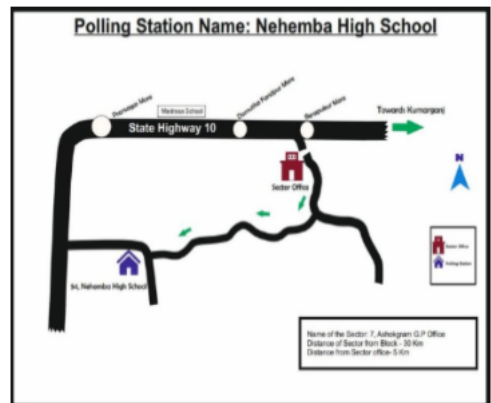

নির্বাচক নিবন্ধন আধিকারিকের স্বাক্ষর

Nazri Naksha

Google Map View

Polling Station Building Front View

Polling Station Front View

Cad View

Key MAP View

1 নাম : নওয়াজ সরিফ পিতার নাম: ইয়াকুব আলী বাড়ির নং : n0073 বয়স : 35 লিঙ্গ : পুরুষ	IUS1164235 ফটো উপলব্ধ	2 নাম : নাজমিন খাতুন স্বামীর নাম: নুর ইসলাম বাড়ির নং : এন0193 বয়স : 26 লিঙ্গ : মহিলা	IUS2255867 ফটো উপলব্ধ	3 নাম : মিন্ণায়ারা খাতুন পিতার নাম: মাইনউদ্দিন মিয়া বাড়ির নং : এন0130 বয়স : 24 লিঙ্গ : মহিলা	IUS2179307 ফটো উপলব্ধ
4 নাম : মালেকা বিবি স্বামীর নাম: আজিমুদ্দিন মিয়া বাড়ির নং : n0186 বয়স : 76 লিঙ্গ : মহিলা	IUS1984343 ফটো উপলব্ধ	5 নাম : রেজাউল হক পিতার নাম: ছাত্তার আলী মিয়া বাড়ির নং : n0210 বয়স : 31 লিঙ্গ : পুরুষ	IUS1429950 ফটো উপলব্ধ	6 নাম : মতিজা বিবি স্বামীর নাম: জুল্লু রহমান বাড়ির নং : n0193 বয়স : 57 লিঙ্গ : মহিলা	IUS2079911 ফটো উপলব্ধ
7 নাম : ছামেদা বিবি স্বামীর নাম: হামিদুর রহমান বাড়ির নং : n0158 বয়স : 43 লিঙ্গ : মহিলা	BYB2079747 ফটো উপলব্ধ	8 নাম : জাকির হোসেন স্বামীর নাম: নাজিমুর রহমান বাড়ির নং : n0115 বয়স : 39 লিঙ্গ : পুরুষ	BYB2292852 ফটো উপলব্ধ	9 নাম : রুহিনা খাতুন স্বামীর নাম: ওয়াহিদউজ্জামান বাড়ির নং : n0065 বয়স : 29 লিঙ্গ : মহিলা	IUS1738574 ফটো উপলব্ধ
10 নাম : ইয়াসিন মিয়া পিতার নাম: তছলিম মিয়া বাড়ির নং : এন0039 বয়স : 23 লিঙ্গ : পুরুষ	IUS2242246 ফটো উপলব্ধ	11 নাম : জিরা বিবি স্বামীর নাম: নফি উদ্দিন মিয়া বাড়ির নং : n0210 বয়স : 77 লিঙ্গ : মহিলা	IUS2381879 ফটো উপলব্ধ	12 নাম : মুক্তারুল হোসেন পিতার নাম: মফিজউদ্দিন মিয়া বাড়ির নং : n0210 বয়স : 32 লিঙ্গ : পুরুষ	IUS1429943 ফটো উপলব্ধ
13 নাম : আবুল কাশিম মিয়া মায়ের নাম: পমিজন বেওয়া বাড়ির নং : n0007 বয়স : 44 লিঙ্গ : পুরুষ	BYB1560408 ফটো উপলব্ধ	14 নাম : আবুল কালাম আজাদ পিতার নাম: নাজিমুর রহমান বাড়ির নং : n0115 বয়স : 36 লিঙ্গ : পুরুষ	IUS0997866 ফটো উপলব্ধ	15 নাম : আফহার আলী পিতার নাম: মনিরুদ্দিন মিয়া বাড়ির নং : n0170 বয়স : 55 লিঙ্গ : পুরুষ	WB/06/037/195561 ফটো উপলব্ধ
16 নাম : আকতার বানু বিবি স্বামীর নাম: রফিকুল ইসলাম বাড়ির নং : n0193 বয়স : 34 লিঙ্গ : মহিলা	IUS1079391 ফটো উপলব্ধ	17 নাম : ইমরান আলি পিতার নাম: আফহার আলী বাড়ির নং : এন0198 বয়স : 23 লিঙ্গ : পুরুষ	IUS2118750 ফটো উপলব্ধ	18 নাম : সুবেদা আকী মায়ের নাম: আশেফা বিবি বাড়ির নং : এন0021 বয়স : 24 লিঙ্গ : পুরুষ	IUS2241958 ফটো উপলব্ধ
19 নাম : রিনা বানু (বিবি) স্বামীর নাম: ফয়েজউদ্দিন মন্ডল বাড়ির নং : n0236 বয়স : 37 লিঙ্গ : মহিলা	IUS0229799 ফটো উপলব্ধ	20 নাম : ওয়াহিদউজ্জামান পিতার নাম: ইয়াকুব আলী বাড়ির নং : n0065 বয়স : 29 লিঙ্গ : পুরুষ	IUS1079490 ফটো উপলব্ধ	21 নাম : রফিক মিয়া মায়ের নাম: রীনা পারভীন বাড়ির নং : এন0138 বয়স : 29 লিঙ্গ : পুরুষ	IUS2267029 ফটো উপলব্ধ
22 নাম : আবদুল রাজ্জাক আলি পিতার নাম: নাজিমুর রহমান মিয়া বাড়ির নং : n0115 বয়স : 50 লিঙ্গ : পুরুষ	IUS2080364 ফটো উপলব্ধ	23 নাম : সুলেখা খাতুন স্বামীর নাম: মফিজুর রহমান বাড়ির নং : এন0044 বয়স : 23 লিঙ্গ : মহিলা	IUS2179372 ফটো উপলব্ধ	24 নাম : জেবুন নেহার বিবি স্বামীর নাম: মিরাজুল মোল্লা বাড়ির নং : n0244 বয়স : 46 লিঙ্গ : মহিলা	BYB2092245 ফটো উপলব্ধ
25 নাম : আরুজা বিবি স্বামীর নাম: মিজানুর রহমান মিয়া বাড়ির নং : n0219 বয়স : 44 লিঙ্গ : মহিলা	BYB1815513 ফটো উপলব্ধ	26 নাম : পরিবানু খাতুন বিবি স্বামীর নাম: মফিজুর রহমান বাড়ির নং : n0123 বয়স : 29 লিঙ্গ : মহিলা	IUS1588367 ফটো উপলব্ধ	27 নাম : ছামছুন নেহার স্বামীর নাম: মকলেছুর রহমান আলী বাড়ির নং : এন0064 বয়স : 28 লিঙ্গ : মহিলা	IUS1809862 ফটো উপলব্ধ
28 নাম : মাষেদা বিবি স্বামীর নাম: মফিজ উদ্দিন মিয়া বাড়ির নং : n0123 বয়স : 71 লিঙ্গ : মহিলা	WB/06/037/195629 ফটো উপলব্ধ	29 নাম : মতিউর রহমান পিতার নাম: আজিজুর রহমান বাড়ির নং : এন0044 বয়স : 23 লিঙ্গ : পুরুষ	IUS2179380 ফটো উপলব্ধ	30 নাম : আলেফা বিবি স্বামীর নাম: সেকেন্দারআলী মিয়া বাড়ির নং : n0021 বয়স : 54 লিঙ্গ : মহিলা	WB/06/037/195596 ফটো উপলব্ধ