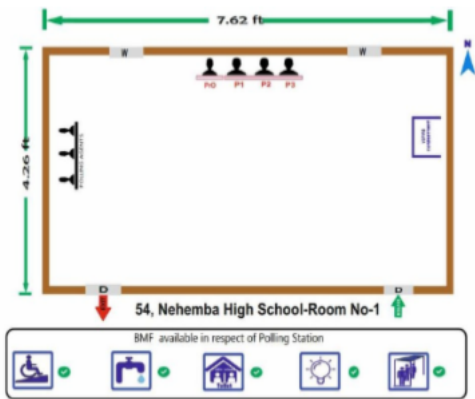

নির্বাচক নিবন্ধন আধিকারিকের স্বাক্ষর

Nazri Naksha

Google Map View

Polling Station Building Front View

Polling Station Front View

Cad View

Key MAP View

1 নাম : নওয়াজ সরিফ পিতার নাম: ইয়াকুব আলী বাড়ির নং : n0073 বয়স : 35 লিঙ্গ : পুরুষ	IUS1164235 ফটো উপলব্ধ	2 নাম : নাজমিন খাতুন স্বামীর নাম: নুর ইসলাম বাড়ির নং : এন0193 বয়স : 26 লিঙ্গ : মহিলা	IUS2255867 ফটো উপলব্ধ	3 নাম : মিন্ণায়ারা খাতুন পিতার নাম: মাইনউদ্দিন মিয়া বাড়ির নং : এন0130 বয়স : 24 লিঙ্গ : মহিলা	IUS2179307 ফটো উপলব্ধ
4 নাম : মালেকা বিবি স্বামীর নাম: আজিমুদ্দিন মিয়া বাড়ির নং : n0186 বয়স : 76 লিঙ্গ : মহিলা	IUS1984343 ফটো উপলব্ধ	5 নাম : রেজাউল হক পিতার নাম: ছাত্তার আলী মিয়া বাড়ির নং : n0210 বয়স : 31 লিঙ্গ : পুরুষ	IUS1429950 ফটো উপলব্ধ	6 নাম : মতিজা বিবি স্বামীর নাম: জুল্লু রহমান বাড়ির নং : n0193 বয়স : 57 লিঙ্গ : মহিলা	IUS2079911 ফটো উপলব্ধ
7 নাম : ছামেদা বিবি স্বামীর নাম: হামিদুর রহমান বাড়ির নং : n0158 বয়স : 43 লিঙ্গ : মহিলা	BYB2079747 ফটো উপলব্ধ	8 নাম : জাকির হোসেন স্বামীর নাম: নাজিমুর রহমান বাড়ির নং : n0115 বয়স : 39 লিঙ্গ : পুরুষ	BYB2292852 ফটো উপলব্ধ	9 নাম : রুহিনা খাতুন স্বামীর নাম: ওয়াহিদউজ্জামান বাড়ির নং : n0065 বয়স : 29 লিঙ্গ : মহিলা	IUS1738574 ফটো উপলব্ধ
10 নাম : ইয়াসিন মিয়া পিতার নাম: তছলিম মিয়া বাড়ির নং : এন0039 বয়স : 23 লিঙ্গ : পুরুষ	IUS2242246 ফটো উপলব্ধ	11 নাম : জিরা বিবি স্বামীর নাম: নফি উদ্দিন মিয়া বাড়ির নং : n0210 বয়স : 77 লিঙ্গ : মহিলা	IUS2381879 ফটো উপলব্ধ	12 নাম : মুক্তারুল হোসেন পিতার নাম: মফিজউদ্দিন মিয়া বাড়ির নং : n0210 বয়স : 32 লিঙ্গ : পুরুষ	IUS1429943 ফটো উপলব্ধ
13 নাম : আবুল কাশিম মিয়া মায়ের নাম: পমিজন বেওয়া বাড়ির নং : n0007 বয়স : 44 লিঙ্গ : পুরুষ	BYB1560408 ফটো উপলব্ধ	14 নাম : আবুল কালাম আজাদ পিতার নাম: নাজিমুর রহমান বাড়ির নং : n0115 বয়স : 36 লিঙ্গ : পুরুষ	IUS0997866 ফটো উপলব্ধ	15 নাম : আফহার আলী পিতার নাম: মনিরুদ্দিন মিয়া বাড়ির নং : n0170 বয়স : 55 লিঙ্গ : পুরুষ	WB/06/037/195561 ফটো উপলব্ধ
16 নাম : আকতার বানু বিবি স্বামীর নাম: রফিকুল ইসলাম বাড়ির নং : n0193 বয়স : 34 লিঙ্গ : মহিলা	IUS1079391 ফটো উপলব্ধ	17 নাম : ইমরান আলি পিতার নাম: আফহার আলী বাড়ির নং : এন0198 বয়স : 23 লিঙ্গ : পুরুষ	IUS2118750 ফটো উপলব্ধ	18 নাম : সুবেদা আকী মায়ের নাম: আশেফা বিবি বাড়ির নং : এন0021 বয়স : 24 লিঙ্গ : পুরুষ	IUS2241958 ফটো উপলব্ধ
19 নাম : রিনা বানু (বিবি) স্বামীর নাম: ফয়েজউদ্দিন মন্ডল বাড়ির নং : n0236 বয়স : 37 লিঙ্গ : মহিলা	IUS0229799 ফটো উপলব্ধ	20 নাম : ওয়াহিদউজ্জামান পিতার নাম: ইয়াকুব আলী বাড়ির নং : n0065 বয়স : 29 লিঙ্গ : পুরুষ	IUS1079490 ফটো উপলব্ধ	21 নাম : রফিক মিয়া মায়ের নাম: রীনা পারভীন বাড়ির নং : এন0138 বয়স : 29 লিঙ্গ : পুরুষ	IUS2267029 ফটো উপলব্ধ
22 নাম : আবদুল রাজ্জাক আলি পিতার নাম: নাজিমুর রহমান মিয়া বাড়ির নং : n0115 বয়স : 50 লিঙ্গ : পুরুষ	IUS2080364 ফটো উপলব্ধ	23 নাম : সুলেখা খাতুন স্বামীর নাম: মফিজুর রহমান বাড়ির নং : এন0044 বয়স : 23 লিঙ্গ : মহিলা	IUS2179372 ফটো উপলব্ধ	24 নাম : জেবুন নেহার বিবি স্বামীর নাম: মিরাজুল মোল্লা বাড়ির নং : n0244 বয়স : 46 লিঙ্গ : মহিলা	BYB2092245 ফটো উপলব্ধ
25 নাম : আরুজা বিবি স্বামীর নাম: মিজানুর রহমান মিয়া বাড়ির নং : n0219 বয়স : 44 লিঙ্গ : মহিলা	BYB1815513 ফটো উপলব্ধ	26 নাম : পরিবানু খাতুন বিবি স্বামীর নাম: মফিজুর রহমান বাড়ির নং : n0123 বয়স : 29 লিঙ্গ : মহিলা	IUS1588367 ফটো উপলব্ধ	27 নাম : ছামছুন নেহার স্বামীর নাম: মকলেছুর রহমান আলী বাড়ির নং : এন0064 বয়স : 28 লিঙ্গ : মহিলা	IUS1809862 ফটো উপলব্ধ
28 নাম : মাষেদা বিবি স্বামীর নাম: মফিজ উদ্দিন মিয়া বাড়ির নং : n0123 বয়স : 71 লিঙ্গ : মহিলা	WB/06/037/195629 ফটো উপলব্ধ	29 নাম : মতিউর রহমান পিতার নাম: আজিজুর রহমান বাড়ির নং : এন0044 বয়স : 23 লিঙ্গ : পুরুষ	IUS2179380 ফটো উপলব্ধ	30 নাম : আলেফা বিবি স্বামীর নাম: সেকেন্দারআলী মিয়া বাড়ির নং : n0021 বয়স : 54 লিঙ্গ : মহিলা	WB/06/037/195596 ফটো উপলব্ধ