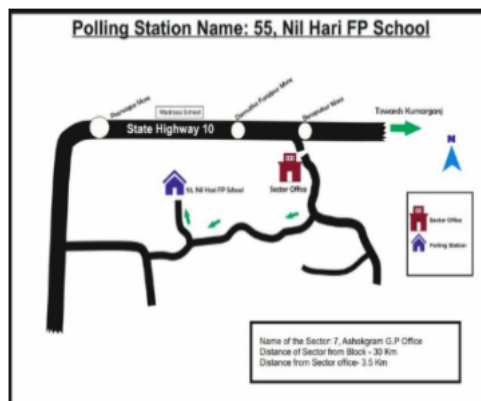

নির্বাচক নিবন্ধন আধিকারিকের স্বাক্ষর

Nazri Naksha

Google Map View

Polling Station Building Front View

Polling Station Front View

Cad View

Key MAP View

1 নাম : মোতালেব মিঞা পিতার নাম : হুইদুর রহমান বাড়ির নং : n0019 বয়স : 41 লিঙ্গ : পুরুষ	BYB2293116 ফটো উপলব্ধ	2 নাম : ফরিদা মোল্লা বিবি স্বামীর নাম : অহেদ আলী সরকার বাড়ির নং : n0017 বয়স : 53 লিঙ্গ : মহিলা	IUS1242700 ফটো উপলব্ধ	3 নাম : ওহাব আলী সরকার পিতার নাম : অহেদ আলী বাড়ির নং : n0017 বয়স : 38 লিঙ্গ : পুরুষ	BYB2380459 ফটো উপলব্ধ
4 নাম : সাহা আলম সরকার পিতার নাম : কছিমদীন সরকার বাড়ির নং : n0001 বয়স : 43 লিঙ্গ : পুরুষ	BYB1653088 ফটো উপলব্ধ	5 নাম : মোসলেম মিঞা পিতার নাম : যতি মহাম্মদ সরকার বাড়ির নং : n0023 বয়স : 48 লিঙ্গ : পুরুষ	BYB1513027 ফটো উপলব্ধ	6 নাম : পারভীন বিবি স্বামীর নাম : মমিনুল সরকার বাড়ির নং : n0023 বয়স : 45 লিঙ্গ : মহিলা	IUS0998278 ফটো উপলব্ধ
7 নাম : আসিদা বিবি স্বামীর নাম : সেইদুর রহমান বাড়ির নং : n0020 বয়স : 63 লিঙ্গ : মহিলা	IUS1937796 ফটো উপলব্ধ	8 নাম : মুকতুজ সরকার পিতার নাম : মমিনুল সরকার বাড়ির নং : n0001 বয়স : 28 লিঙ্গ : পুরুষ	IUS1641950 ফটো উপলব্ধ	9 নাম : আখতার খাতুন স্বামীর নাম : আবেকুল মিঞা বাড়ির নং : এন0009 বয়স : 30 লিঙ্গ : মহিলা	IUS2179752 ফটো উপলব্ধ
10 নাম : জরিলা বিবি স্বামীর নাম : শাহ আলম সরকার বাড়ির নং : n0001 বয়স : 40 লিঙ্গ : মহিলা	BYB2081321 ফটো উপলব্ধ	11 নাম : রেহেনা বানু বিবি স্বামীর নাম : যতি মহাম্মদ সরকার বাড়ির নং : n0023 বয়স : 54 লিঙ্গ : মহিলা	IUS1242593 ফটো উপলব্ধ	12 নাম : মনোয়ারা বিবি স্বামীর নাম : সেইদুর রহমান বাড়ির নং : n0020 বয়স : 59 লিঙ্গ : মহিলা	IUS1952647 ফটো উপলব্ধ
13 নাম : এস্তাব হোসেন পিতার নাম : খেনদেলা মোল্যা বাড়ির নং : n0028 বয়স : 54 লিঙ্গ : পুরুষ	IUS2329092 ফটো উপলব্ধ	14 নাম : আরিফ হোসেন পিতার নাম : এস্তাব হোসেন বাড়ির নং : n0028 বয়স : 29 লিঙ্গ : পুরুষ	IUS1588482 ফটো উপলব্ধ	15 নাম : আরজুমান খাতুন বিবি স্বামীর নাম : আবেকুল মিঞা বাড়ির নং : n0266 বয়স : 36 লিঙ্গ : মহিলা	IUS1242627 ফটো উপলব্ধ
16 নাম : রেজিয়া বেওয়া পিতার নাম : খেনদেলা মোল্যা বাড়ির নং : n0028 বয়স : 81 লিঙ্গ : মহিলা	IUS1588532 ফটো উপলব্ধ	17 নাম : আবেকুল মিঞা পিতার নাম : মজিবর রহমান বাড়ির নং : n0009 বয়স : 32 লিঙ্গ : পুরুষ	IUS1242569 ফটো উপলব্ধ	18 নাম : মমিনুল সরকার পিতার নাম : কছিমদীন সরকার বাড়ির নং : n0001 বয়স : 49 লিঙ্গ : পুরুষ	IUS2082360 ফটো উপলব্ধ
19 নাম : সিরাজুল মিঞা পিতার নাম : মজিবর রহমান বাড়ির নং : n0009 বয়স : 38 লিঙ্গ : পুরুষ	IUS1079599 ফটো উপলব্ধ	20 নাম : রেশমি পারভীন পিতার নাম : এজামুল হক বাড়ির নং : এন0000 বয়স : 22 লিঙ্গ : মহিলা	IUS2241859 ফটো উপলব্ধ	21 নাম : আব্দুল ওহাব সরকার পিতার নাম : শরি মহাম্মদ সরকার বাড়ির নং : n0029 বয়স : 39 লিঙ্গ : পুরুষ	BYB2293090 ফটো উপলব্ধ
22 নাম : ধনবি বিবি স্বামীর নাম : শরি মহাম্মদ সরকার বাড়ির নং : n0029 বয়স : 84 লিঙ্গ : মহিলা	IUS1952639 ফটো উপলব্ধ	23 নাম : মেরাজুল হক সরকার পিতার নাম : শরি মহাম্মদ সরকার বাড়ির নং : n0029 বয়স : 42 লিঙ্গ : পুরুষ	BYB2293082 ফটো উপলব্ধ	24 নাম : মিনারা বিবি স্বামীর নাম : এজামুল হক বাড়ির নং : n0019 বয়স : 36 লিঙ্গ : মহিলা	IUS0948141 ফটো উপলব্ধ
25 নাম : সাবিনা খাতুন বিবি স্বামীর নাম : ওহাব আলী সরকার বাড়ির নং : n0017 বয়স : 31 লিঙ্গ : মহিলা	IUS1430040 ফটো উপলব্ধ	26 নাম : মমিনুল সরকার পিতার নাম : খতিমহাম্মদ সরকার বাড়ির নং : n0023 বয়স : 45 লিঙ্গ : পুরুষ	BYB1653468 ফটো উপলব্ধ	27 নাম : রুমানা পারভীন পিতার নাম : এস্তাব হোসেন বাড়ির নং : n0028 বয়স : 28 লিঙ্গ : মহিলা	IUS1588508 ফটো উপলব্ধ
28 নাম : মকবুল হোসেন সরকার পিতার নাম : শরি মহাম্মদ সরকার বাড়ির নং : n0029 বয়স : 49 লিঙ্গ : পুরুষ	BYB1513605 ফটো উপলব্ধ	29 নাম : মজিবর রহমান পিতার নাম : ভেলাস মোল্যা বাড়ির নং : n0009 বয়স : 66 লিঙ্গ : পুরুষ	WB/06/037/198446 ফটো উপলব্ধ	30 নাম : লিলুফা বিবি স্বামীর নাম : মোসলেম মিঞা বাড়ির নং : n0023 বয়স : 45 লিঙ্গ : মহিলা	BYB2080489 ফটো উপলব্ধ