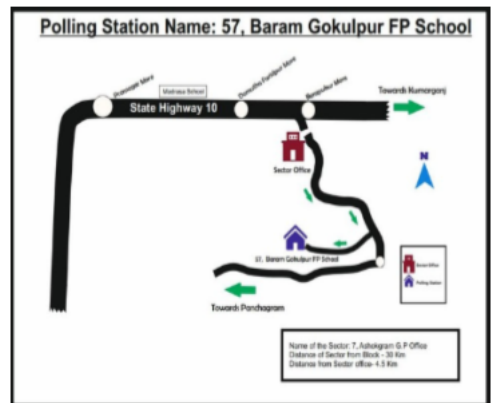

নির্বাচক নিবন্ধন আধিকারিকের স্বাক্ষর

Nazri Naksha

Google Map View

Polling Station Building Front View

Polling Station Front View

Cad View

Key MAP View

1 নাম : আঞ্জুরা বিবি স্বামীর নাম : খাতির সরকার বাড়ির নং : n0084 বয়স : 71 লিঙ্গ : মহিলা	WB/06/037/204172	2 নাম : ফিরোজা বিবি স্বামীর নাম : ফাইজুর মিঞা বাড়ির নং : n0220 বয়স : 35 লিঙ্গ : মহিলা	IUS1165067	3 নাম : সাবানা বিবি স্বামীর নাম : মোকদ্দার আলী বাড়ির নং : n0082 বয়স : 30 লিঙ্গ : মহিলা	IUS1430362
4 নাম : মোসলেমা বিবি স্বামীর নাম : মাজিদুর সরকার বাড়ির নং : n0082 বয়স : 51 লিঙ্গ : মহিলা	IUS1870203	5 নাম : গোলাপ বানু বিবি স্বামীর নাম : মমিনুল মন্ডল বাড়ির নং : n0283 বয়স : 43 লিঙ্গ : মহিলা	BYB2082592	6 নাম : আরুজা বিবি স্বামীর নাম : মসেরউদ্দিন মিঞা বাড়ির নং : n0047 বয়স : 66 লিঙ্গ : মহিলা	BYB2082386
7 নাম : তারা বেওয়া স্বামীর নাম : মোজাফফর আলী বাড়ির নং : n0220 বয়স : 56 লিঙ্গ : মহিলা	WB/06/037/204242	8 নাম : রেবেকা বিবি স্বামীর নাম : মকলেসুর রহমান বাড়ির নং : n0256 বয়স : 32 লিঙ্গ : মহিলা	IUS1243385	9 নাম : রেহেনা বিবি স্বামীর নাম : অহিদুল মিঞা বাড়ির নং : n0300 বয়স : 41 লিঙ্গ : মহিলা	BYB2081867
10 নাম : জামাতুন বিবি স্বামীর নাম : মাসুমউদ্দিন মিঞা বাড়ির নং : n0313 বয়স : 32 লিঙ্গ : মহিলা	IUS1243682	11 নাম : ছাদাম হোসেন পিতার নাম : সামসুদ্দিন মন্ডল বাড়ির নং : n0230 বয়স : 34 লিঙ্গ : পুরুষ	IUS1344746	12 নাম : সঞ্জয় মূর্মু পিতার নাম : বিপুল মূর্মু বাড়ির নং : এন0012 বয়স : 26 লিঙ্গ : পুরুষ	IUS2206894
13 নাম : মিনারা বিবি স্বামীর নাম : লুৎফর মণ্ডল বাড়ির নং : n0030 বয়স : 62 লিঙ্গ : মহিলা	WB/06/037/204256	14 নাম : লুৎফর মণ্ডল পিতার নাম : নছির মণ্ডল বাড়ির নং : n0030 বয়স : 56 লিঙ্গ : পুরুষ	WB/06/037/204068	15 নাম : মাজিদুর সরকার পিতার নাম : হাজী রোশম সরকার বাড়ির নং : n0082 বয়স : 57 লিঙ্গ : পুরুষ	WB/06/037/204724
16 নাম : আলেজা বেওয়া স্বামীর নাম : নুরমহম্মদ মণ্ডল বাড়ির নং : n0027 বয়স : 74 লিঙ্গ : মহিলা	BYB1817824	17 নাম : তুহিনা পারভীন পিতার নাম : পিরার মিঞা বাড়ির নং : এন0228 বয়স : 28 লিঙ্গ : মহিলা	RDT1939115	18 নাম : আঞ্জুরা বিবি স্বামীর নাম : অহিদুল সরকার বাড়ির নং : n0273 বয়স : 71 লিঙ্গ : মহিলা	BYB2082477
19 নাম : হামিদুর রহমান পিতার নাম : অহিদুল সরকার বাড়ির নং : n0273 বয়স : 42 লিঙ্গ : পুরুষ	BYB1978048	20 নাম : বিলাত আলী পিতার নাম : নুরমহম্মদ মণ্ডল বাড়ির নং : n0027 বয়স : 59 লিঙ্গ : পুরুষ	WB/06/037/204711	21 নাম : মাইদুল সরকার পিতার নাম : হাজী রোশন আলী বাড়ির নং : n0082 বয়স : 48 লিঙ্গ : পুরুষ	IUS2171973
22 নাম : অছিরউদ্দিন মন্ডল পিতার নাম : রহমান মন্ডল বাড়ির নং : n0033 বয়স : 48 লিঙ্গ : পুরুষ	BYB2082782	23 নাম : সেলিমা বিবি স্বামীর নাম : রজ্জাক আলী মন্ডল বাড়ির নং : n0033 বয়স : 42 লিঙ্গ : মহিলা	BYB2082790	24 নাম : গোলাম রাব্বানি পিতার নাম : আকতার হোসেন বাড়ির নং : এন0074 বয়স : 25 লিঙ্গ : পুরুষ	IUS1810589
25 নাম : মোসলেম মিঞা পিতার নাম : হামিদুর মন্ডল বাড়ির নং : n0007 বয়স : 32 লিঙ্গ : পুরুষ	IUS1165273	26 নাম : মিনা বিবি স্বামীর নাম : মোসলেম মিঞা বাড়ির নং : n0007 বয়স : 31 লিঙ্গ : মহিলা	IUS1243450	27 নাম : রুবিনা বিবি স্বামীর নাম : ছালাম মিঞা বাড়ির নং : n0298 বয়স : 41 লিঙ্গ : মহিলা	BYB2082436
28 নাম : রুবেল আলি মন্ডল পিতার নাম : আবেদ আলি বাড়ির নং : এন027 বয়স : 23 লিঙ্গ : পুরুষ	IUS2118016	29 নাম : রুহিনা বিবি স্বামীর নাম : মাজিদুর রহমান বাড়ির নং : n0007 বয়স : 40 লিঙ্গ : মহিলা	BYB1817758	30 নাম : নুরিয়া খান পিতার নাম : আব্বাস আলি বাড়ির নং : n0085 বয়স : 48 লিঙ্গ : পুরুষ	BYB2381200