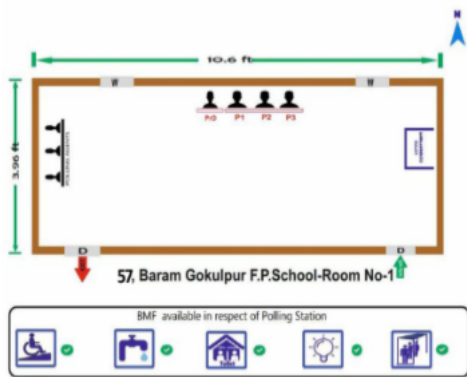

নির্বাচক নিবন্ধন আধিকারিকের স্বাক্ষর

Nazri Naksha

Google Map View

Polling Station Building Front View

Polling Station Front View

Cad View

Key MAP View

1 নাম : আঞ্জুরা বিবি স্বামীর নাম : খাতির সরকার বাড়ির নং : n0084 বয়স : 71 লিঙ্গ : মহিলা	WB/06/037/204172	2 নাম : ফিরোজা বিবি স্বামীর নাম : ফাইজুর মিঞা বাড়ির নং : n0220 বয়স : 35 লিঙ্গ : মহিলা	IUS1165067	3 নাম : সাবানা বিবি স্বামীর নাম : মোকদ্দার আলী বাড়ির নং : n0082 বয়স : 30 লিঙ্গ : মহিলা	IUS1430362
4 নাম : মোসলেমা বিবি স্বামীর নাম : মাজিদুর সরকার বাড়ির নং : n0082 বয়স : 51 লিঙ্গ : মহিলা	IUS1870203	5 নাম : গোলাপ বানু বিবি স্বামীর নাম : মমিনুল মন্ডল বাড়ির নং : n0283 বয়স : 43 লিঙ্গ : মহিলা	BYB2082592	6 নাম : আরুজা বিবি স্বামীর নাম : মসেরউদ্দিন মিঞা বাড়ির নং : n0047 বয়স : 66 লিঙ্গ : মহিলা	BYB2082386
7 নাম : তারা বেওয়া স্বামীর নাম : মোজাফফর আলী বাড়ির নং : n0220 বয়স : 56 লিঙ্গ : মহিলা	WB/06/037/204242	8 নাম : রেবেকা বিবি স্বামীর নাম : মকলেসুর রহমান বাড়ির নং : n0256 বয়স : 32 লিঙ্গ : মহিলা	IUS1243385	9 নাম : রেহেনা বিবি স্বামীর নাম : অহিদুল মিঞা বাড়ির নং : n0300 বয়স : 41 লিঙ্গ : মহিলা	BYB2081867
10 নাম : জামাতুন বিবি স্বামীর নাম : মাসুমউদ্দিন মিঞা বাড়ির নং : n0313 বয়স : 32 লিঙ্গ : মহিলা	IUS1243682	11 নাম : ছাদাম হোসেন পিতার নাম : সামসুদ্দিন মন্ডল বাড়ির নং : n0230 বয়স : 34 লিঙ্গ : পুরুষ	IUS1344746	12 নাম : সঞ্জয় মূর্মু পিতার নাম : বিপুল মূর্মু বাড়ির নং : এন0012 বয়স : 26 লিঙ্গ : পুরুষ	IUS2206894
13 নাম : মিনারা বিবি স্বামীর নাম : লুৎফর মণ্ডল বাড়ির নং : n0030 বয়স : 62 লিঙ্গ : মহিলা	WB/06/037/204256	14 নাম : লুৎফর মণ্ডল পিতার নাম : নছির মণ্ডল বাড়ির নং : n0030 বয়স : 56 লিঙ্গ : পুরুষ	WB/06/037/204068	15 নাম : মাজিদুর সরকার পিতার নাম : হাজী রোশম সরকার বাড়ির নং : n0082 বয়স : 57 লিঙ্গ : পুরুষ	WB/06/037/204724
16 নাম : আলেজা বেওয়া স্বামীর নাম : নুরমহম্মদ মণ্ডল বাড়ির নং : n0027 বয়স : 74 লিঙ্গ : মহিলা	BYB1817824	17 নাম : তুহিনা পারভীন পিতার নাম : পিরার মিঞা বাড়ির নং : এন0228 বয়স : 28 লিঙ্গ : মহিলা	RDT1939115	18 নাম : আঞ্জুরা বিবি স্বামীর নাম : অহিদুল সরকার বাড়ির নং : n0273 বয়স : 71 লিঙ্গ : মহিলা	BYB2082477
19 নাম : হামিদুর রহমান পিতার নাম : অহিদুল সরকার বাড়ির নং : n0273 বয়স : 42 লিঙ্গ : পুরুষ	BYB1978048	20 নাম : বিলাত আলী পিতার নাম : নুরমহম্মদ মণ্ডল বাড়ির নং : n0027 বয়স : 59 লিঙ্গ : পুরুষ	WB/06/037/204711	21 নাম : মাইদুল সরকার পিতার নাম : হাজী রোশন আলী বাড়ির নং : n0082 বয়স : 48 লিঙ্গ : পুরুষ	IUS2171973
22 নাম : অছিরউদ্দিন মন্ডল পিতার নাম : রহমান মন্ডল বাড়ির নং : n0033 বয়স : 48 লিঙ্গ : পুরুষ	BYB2082782	23 নাম : সেলিমা বিবি স্বামীর নাম : রজ্জাক আলী মন্ডল বাড়ির নং : n0033 বয়স : 42 লিঙ্গ : মহিলা	BYB2082790	24 নাম : গোলাম রাব্বানি পিতার নাম : আকতার হোসেন বাড়ির নং : এন0074 বয়স : 25 লিঙ্গ : পুরুষ	IUS1810589
25 নাম : মোসলেম মিঞা পিতার নাম : হামিদুর মন্ডল বাড়ির নং : n0007 বয়স : 32 লিঙ্গ : পুরুষ	IUS1165273	26 নাম : মিনা বিবি স্বামীর নাম : মোসলেম মিঞা বাড়ির নং : n0007 বয়স : 31 লিঙ্গ : মহিলা	IUS1243450	27 নাম : রুবিনা বিবি স্বামীর নাম : ছালাম মিঞা বাড়ির নং : n0298 বয়স : 41 লিঙ্গ : মহিলা	BYB2082436
28 নাম : রুবেল আলি মন্ডল পিতার নাম : আবেদ আলি বাড়ির নং : এন027 বয়স : 23 লিঙ্গ : পুরুষ	IUS2118016	29 নাম : রুহিনা বিবি স্বামীর নাম : মাজিদুর রহমান বাড়ির নং : n0007 বয়স : 40 লিঙ্গ : মহিলা	BYB1817758	30 নাম : নুরিয়া খান পিতার নাম : আব্বাস আলি বাড়ির নং : n0085 বয়স : 48 লিঙ্গ : পুরুষ	BYB2381200