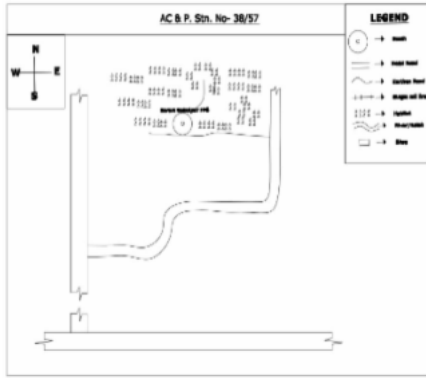

Nazri Naksha