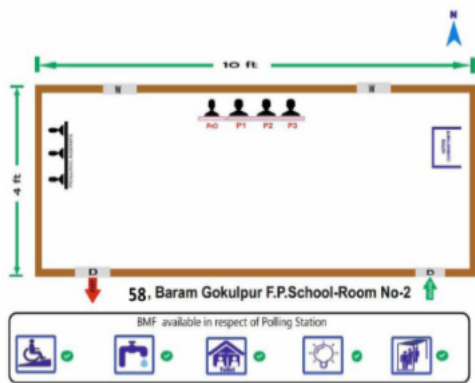

নির্বাচক নিবন্ধন আধিকারিকের স্বাক্ষর

Nazri Naksha

Google Map View

Polling Station Building Front View

Polling Station Front View

Cad View

Key MAP View

1 নাম : মাইনুর বিবি স্বামীর নাম: মোস্তাক হোসেন বাড়ির নং : n0232 বয়স : 43 লিঙ্গ : মহিলা	BYB1817444 ফটো উপলব্ধ	2 নাম : ফারুক হোসেন পিতার নাম: হাচিমউদদীন মিয়া বাড়ির নং : n0209 বয়স : 30 লিঙ্গ : পুরুষ	IUS1165315 ফটো উপলব্ধ	3 নাম : ফিরোজ আলম পিতার নাম: কামরুল হক বাড়ির নং : এন0232 বয়স : 25 লিঙ্গ : পুরুষ	IUS1811009 ফটো উপলব্ধ
4 নাম : এনামুল ইসলাম পিতার নাম: অছিমউদ্দিন মিয়া বাড়ির নং : এন0191 বয়স : 32 লিঙ্গ : পুরুষ	IUS2170983 ফটো উপলব্ধ	5 নাম : কালাম মিয়া পিতার নাম: জবেদ আলী বাড়ির নং : n0203 বয়স : 40 লিঙ্গ : পুরুষ	BYB1653799 ফটো উপলব্ধ	6 নাম : আলিআজম মিয়া পিতার নাম: আইজুল মিয়া বাড়ির নং : এন0174 বয়স : 25 লিঙ্গ : পুরুষ	IUS1863612 ফটো উপলব্ধ
7 নাম : আব্দুল মোতালেব মিয়া পিতার নাম: রমজান আলি বাড়ির নং : n0232 বয়স : 30 লিঙ্গ : পুরুষ	IUS1345016 ফটো উপলব্ধ	8 নাম : জিয়াউল হক পিতার নাম: রমজান আলী বাড়ির নং : n0232 বয়স : 59 লিঙ্গ : পুরুষ	WB/06/037/204160 ফটো উপলব্ধ	9 নাম : তপছের আলি মন্ডল পিতার নাম: রোশন আলী মণ্ডল বাড়ির নং : n0001 বয়স : 58 লিঙ্গ : পুরুষ	IUS1945112 ফটো উপলব্ধ
10 নাম : আরজিনা বিবি স্বামীর নাম: ছলেমান মিয়া বাড়ির নং : n0130 বয়স : 40 লিঙ্গ : মহিলা	BYB1514850 ফটো উপলব্ধ	11 নাম : মোঃ মমিনুল ইসলাম পিতার নাম: রমজান আলী বাড়ির নং : n0232 বয়স : 38 লিঙ্গ : পুরুষ	BYB2082360 ফটো উপলব্ধ	12 নাম : মর্জিনা বানু স্বামীর নাম: অনামুল মন্ডল বাড়ির নং : এন0112 বয়স : 27 লিঙ্গ : মহিলা	IUS2262376 ফটো উপলব্ধ
13 নাম : আইজুল মিয়া পিতার নাম: জমিদার মিয়া বাড়ির নং : n0174 বয়স : 48 লিঙ্গ : পুরুষ	BYB1655000 ফটো উপলব্ধ	14 নাম : রহমান মিয়া পিতার নাম: ওছমান মিয়া বাড়ির নং : এন00130 বয়স : 24 লিঙ্গ : পুরুষ	IUS2117877 ফটো উপলব্ধ	15 নাম : আমজাদ আলী পিতার নাম: আছিমউদ্দিন মিয়া বাড়ির নং : n0191 বয়স : 42 লিঙ্গ : পুরুষ	BYB1977719 ফটো উপলব্ধ
16 নাম : ছাবিনা খাতুন পিতার নাম: হানিফউদ্দিন মিয়া বাড়ির নং : এন0209 বয়স : 24 লিঙ্গ : মহিলা	IUS2222776 ফটো উপলব্ধ	17 নাম : শাফিউল ইসলাম পিতার নাম: রেজাউল হক বাড়ির নং : এন0232 বয়স : 25 লিঙ্গ : পুরুষ	IUS1810993 ফটো উপলব্ধ	18 নাম : মসিউর হোসেন পিতার নাম: গোলাম হোসেন বাড়ির নং : এন0203 বয়স : 22 লিঙ্গ : পুরুষ	IUS2171353 ফটো উপলব্ধ
19 নাম : রবিউল ইসলাম পিতার নাম: জবেদ আলী বাড়ির নং : n0203 বয়স : 33 লিঙ্গ : পুরুষ	IUS1080142 ফটো উপলব্ধ	20 নাম : জাহান আলী পিতার নাম: জবেদ আলী বাড়ির নং : n0203 বয়স : 32 লিঙ্গ : পুরুষ	IUS1244078 ফটো উপলব্ধ	21 নাম : ফাইজুর রহমান পিতার নাম: অছিমউদ্দিন মিয়া বাড়ির নং : n0191 বয়স : 56 লিঙ্গ : পুরুষ	WB/06/037/204698 ফটো উপলব্ধ
22 নাম : লায়লা বিবি স্বামীর নাম: আমজাদ আলী বাড়ির নং : n0191 বয়স : 41 লিঙ্গ : মহিলা	BYB2082030 ফটো উপলব্ধ	23 নাম : ছাইরান বিবি স্বামীর নাম: মেহেরাব আলী বাড়ির নং : n0128 বয়স : 61 লিঙ্গ : মহিলা	WB/06/037/204128 ফটো উপলব্ধ	24 নাম : মতিজা বিবি স্বামীর নাম: মেহেরাব আলী বাড়ির নং : n0183 বয়স : 66 লিঙ্গ : মহিলা	WB/06/037/204543 ফটো উপলব্ধ
25 নাম : মাহমুদ আলী মায়ের নাম: বেগমা বেওয়া বাড়ির নং : n0132 বয়স : 39 লিঙ্গ : পুরুষ	IUS1165414 ফটো উপলব্ধ	26 নাম : সাইদুর রহমান পিতার নাম: মেহেরাব আলী বাড়ির নং : n0128 বয়স : 43 লিঙ্গ : পুরুষ	IUS1080480 ফটো উপলব্ধ	27 নাম : আব্দুল আজিজ মিয়া পিতার নাম: আইজুল মিয়া বাড়ির নং : এন0174 বয়স : 24 লিঙ্গ : পুরুষ	IUS2241842 ফটো উপলব্ধ
28 নাম : লিলুফা বেগম মায়ের নাম: জহিমা বিবি বাড়ির নং : n0202 বয়স : 32 লিঙ্গ : মহিলা	IUS1810902 ফটো উপলব্ধ	29 নাম : ফয়জান বিবি স্বামীর নাম: হাচিমউদদীন মিয়া বাড়ির নং : n0209 বয়স : 56 লিঙ্গ : মহিলা	IUS1945096 ফটো উপলব্ধ	30 নাম : আয়েশা খাতুন স্বামীর নাম: ফারুক হোসেন বাড়ির নং : এন0213 বয়স : 25 লিঙ্গ : মহিলা	IUS2266229 ফটো উপলব্ধ