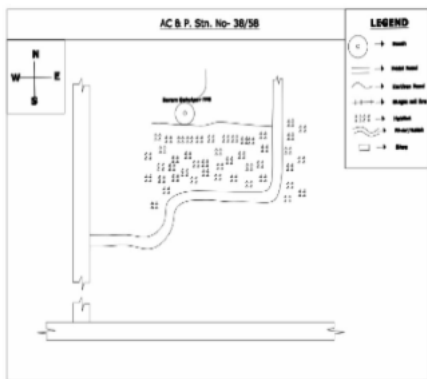

নির্বাচক নিবন্ধন আধিকারিকের স্বাক্ষর

Nazri Naksha

Google Map View

Polling Station Building Front View

Polling Station Front View

Cad View

Key MAP View

1 নাম : মাইনুর বিবি স্বামীর নাম: মোস্তাক হোসেন বাড়ির নং : n0232 বয়স : 43 লিঙ্গ : মহিলা	BYB1817444 ফটো উপলব্ধ	2 নাম : ফারুক হোসেন পিতার নাম: হাচিমউদদীন মিয়া বাড়ির নং : n0209 বয়স : 30 লিঙ্গ : পুরুষ	IUS1165315 ফটো উপলব্ধ	3 নাম : ফিরোজ আলম পিতার নাম: কামরুল হক বাড়ির নং : এন0232 বয়স : 25 লিঙ্গ : পুরুষ	IUS1811009 ফটো উপলব্ধ
4 নাম : এনামুল ইসলাম পিতার নাম: অছিমউদ্দিন মিয়া বাড়ির নং : এন0191 বয়স : 32 লিঙ্গ : পুরুষ	IUS2170983 ফটো উপলব্ধ	5 নাম : কালাম মিয়া পিতার নাম: জবেদ আলী বাড়ির নং : n0203 বয়স : 40 লিঙ্গ : পুরুষ	BYB1653799 ফটো উপলব্ধ	6 নাম : আলিআজম মিয়া পিতার নাম: আইজুল মিয়া বাড়ির নং : এন0174 বয়স : 25 লিঙ্গ : পুরুষ	IUS1863612 ফটো উপলব্ধ
7 নাম : আব্দুল মোতালেব মিয়া পিতার নাম: রমজান আলি বাড়ির নং : n0232 বয়স : 30 লিঙ্গ : পুরুষ	IUS1345016 ফটো উপলব্ধ	8 নাম : জিয়াউল হক পিতার নাম: রমজান আলী বাড়ির নং : n0232 বয়স : 59 লিঙ্গ : পুরুষ	WB/06/037/204160 ফটো উপলব্ধ	9 নাম : তপছের আলি মন্ডল পিতার নাম: রোশন আলী মণ্ডল বাড়ির নং : n0001 বয়স : 58 লিঙ্গ : পুরুষ	IUS1945112 ফটো উপলব্ধ
10 নাম : আরজিনা বিবি স্বামীর নাম: ছলেমান মিয়া বাড়ির নং : n0130 বয়স : 40 লিঙ্গ : মহিলা	BYB1514850 ফটো উপলব্ধ	11 নাম : মোঃ মমিনুল ইসলাম পিতার নাম: রমজান আলী বাড়ির নং : n0232 বয়স : 38 লিঙ্গ : পুরুষ	BYB2082360 ফটো উপলব্ধ	12 নাম : মর্জিনা বানু স্বামীর নাম: অনামুল মন্ডল বাড়ির নং : এন0112 বয়স : 27 লিঙ্গ : মহিলা	IUS2262376 ফটো উপলব্ধ
13 নাম : আইজুল মিয়া পিতার নাম: জমিদার মিয়া বাড়ির নং : n0174 বয়স : 48 লিঙ্গ : পুরুষ	BYB1655000 ফটো উপলব্ধ	14 নাম : রহমান মিয়া পিতার নাম: ওছমান মিয়া বাড়ির নং : এন00130 বয়স : 24 লিঙ্গ : পুরুষ	IUS2117877 ফটো উপলব্ধ	15 নাম : আমজাদ আলী পিতার নাম: আছিমউদ্দিন মিয়া বাড়ির নং : n0191 বয়স : 42 লিঙ্গ : পুরুষ	BYB1977719 ফটো উপলব্ধ
16 নাম : ছাবিনা খাতুন পিতার নাম: হানিফউদ্দিন মিয়া বাড়ির নং : এন0209 বয়স : 24 লিঙ্গ : মহিলা	IUS2222776 ফটো উপলব্ধ	17 নাম : শাফিউল ইসলাম পিতার নাম: রেজাউল হক বাড়ির নং : এন0232 বয়স : 25 লিঙ্গ : পুরুষ	IUS1810993 ফটো উপলব্ধ	18 নাম : মসিউর হোসেন পিতার নাম: গোলাম হোসেন বাড়ির নং : এন0203 বয়স : 22 লিঙ্গ : পুরুষ	IUS2171353 ফটো উপলব্ধ
19 নাম : রবিউল ইসলাম পিতার নাম: জবেদ আলী বাড়ির নং : n0203 বয়স : 33 লিঙ্গ : পুরুষ	IUS1080142 ফটো উপলব্ধ	20 নাম : জাহান আলী পিতার নাম: জবেদ আলী বাড়ির নং : n0203 বয়স : 32 লিঙ্গ : পুরুষ	IUS1244078 ফটো উপলব্ধ	21 নাম : ফাইজুর রহমান পিতার নাম: অছিমউদ্দিন মিয়া বাড়ির নং : n0191 বয়স : 56 লিঙ্গ : পুরুষ	WB/06/037/204698 ফটো উপলব্ধ
22 নাম : লায়লা বিবি স্বামীর নাম: আমজাদ আলী বাড়ির নং : n0191 বয়স : 41 লিঙ্গ : মহিলা	BYB2082030 ফটো উপলব্ধ	23 নাম : ছাইরান বিবি স্বামীর নাম: মেহেরাব আলী বাড়ির নং : n0128 বয়স : 61 লিঙ্গ : মহিলা	WB/06/037/204128 ফটো উপলব্ধ	24 নাম : মতিজা বিবি স্বামীর নাম: মেহেরাব আলী বাড়ির নং : n0183 বয়স : 66 লিঙ্গ : মহিলা	WB/06/037/204543 ফটো উপলব্ধ
25 নাম : মাহমুদ আলী মায়ের নাম: বেগমা বেওয়া বাড়ির নং : n0132 বয়স : 39 লিঙ্গ : পুরুষ	IUS1165414 ফটো উপলব্ধ	26 নাম : সাইদুর রহমান পিতার নাম: মেহেরাব আলী বাড়ির নং : n0128 বয়স : 43 লিঙ্গ : পুরুষ	IUS1080480 ফটো উপলব্ধ	27 নাম : আব্দুল আজিজ মিয়া পিতার নাম: আইজুল মিয়া বাড়ির নং : এন0174 বয়স : 24 লিঙ্গ : পুরুষ	IUS2241842 ফটো উপলব্ধ
28 নাম : লিলুফা বেগম মায়ের নাম: জহিমা বিবি বাড়ির নং : n0202 বয়স : 32 লিঙ্গ : মহিলা	IUS1810902 ফটো উপলব্ধ	29 নাম : ফয়জান বিবি স্বামীর নাম: হাচিমউদদীন মিয়া বাড়ির নং : n0209 বয়স : 56 লিঙ্গ : মহিলা	IUS1945096 ফটো উপলব্ধ	30 নাম : আয়েশা খাতুন স্বামীর নাম: ফারুক হোসেন বাড়ির নং : এন0213 বয়স : 25 লিঙ্গ : মহিলা	IUS2266229 ফটো উপলব্ধ