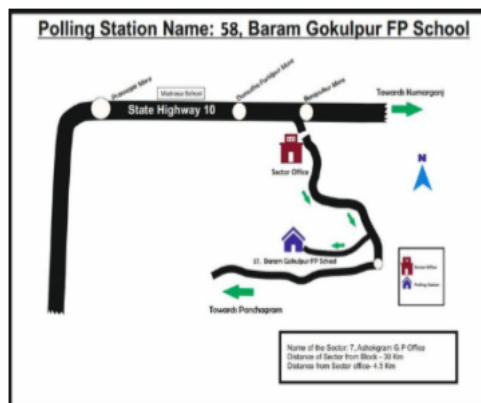

নির্বাচক নিবন্ধন আধিকারিকের স্বাক্ষর

Nazri Naksha

Google Map View

Polling Station Building Front View

Polling Station Front View

Cad View

Key MAP View

1 নাম : মাইনুর বিবি স্বামীর নাম: মোস্তাক হোসেন বাড়ির নং : n0232 বয়স : 43 লিঙ্গ : মহিলা	BYB1817444 ফটো উপলব্ধ	2 নাম : ফারুক হোসেন পিতার নাম: হাচিমউদদীন মিয়া বাড়ির নং : n0209 বয়স : 30 লিঙ্গ : পুরুষ	IUS1165315 ফটো উপলব্ধ	3 নাম : ফিরোজ আলম পিতার নাম: কামরুল হক বাড়ির নং : এন0232 বয়স : 25 লিঙ্গ : পুরুষ	IUS1811009 ফটো উপলব্ধ
4 নাম : এনামুল ইসলাম পিতার নাম: অছিমউদ্দিন মিয়া বাড়ির নং : এন0191 বয়স : 32 লিঙ্গ : পুরুষ	IUS2170983 ফটো উপলব্ধ	5 নাম : কালাম মিয়া পিতার নাম: জবেদ আলী বাড়ির নং : n0203 বয়স : 40 লিঙ্গ : পুরুষ	BYB1653799 ফটো উপলব্ধ	6 নাম : আলিআজম মিয়া পিতার নাম: আইজুল মিয়া বাড়ির নং : এন0174 বয়স : 25 লিঙ্গ : পুরুষ	IUS1863612 ফটো উপলব্ধ
7 নাম : আব্দুল মোতালেব মিয়া পিতার নাম: রমজান আলি বাড়ির নং : n0232 বয়স : 30 লিঙ্গ : পুরুষ	IUS1345016 ফটো উপলব্ধ	8 নাম : জিয়াউল হক পিতার নাম: রমজান আলী বাড়ির নং : n0232 বয়স : 59 লিঙ্গ : পুরুষ	WB/06/037/204160 ফটো উপলব্ধ	9 নাম : তপছের আলি মন্ডল পিতার নাম: রোশন আলী মণ্ডল বাড়ির নং : n0001 বয়স : 58 লিঙ্গ : পুরুষ	IUS1945112 ফটো উপলব্ধ
10 নাম : আরজিনা বিবি স্বামীর নাম: ছলেমান মিয়া বাড়ির নং : n0130 বয়স : 40 লিঙ্গ : মহিলা	BYB1514850 ফটো উপলব্ধ	11 নাম : মোঃ মমিনুল ইসলাম পিতার নাম: রমজান আলী বাড়ির নং : n0232 বয়স : 38 লিঙ্গ : পুরুষ	BYB2082360 ফটো উপলব্ধ	12 নাম : মর্জিনা বানু স্বামীর নাম: অনামুল মন্ডল বাড়ির নং : এন0112 বয়স : 27 লিঙ্গ : মহিলা	IUS2262376 ফটো উপলব্ধ
13 নাম : আইজুল মিয়া পিতার নাম: জমিদার মিয়া বাড়ির নং : n0174 বয়স : 48 লিঙ্গ : পুরুষ	BYB1655000 ফটো উপলব্ধ	14 নাম : রহমান মিয়া পিতার নাম: ওছমান মিয়া বাড়ির নং : এন00130 বয়স : 24 লিঙ্গ : পুরুষ	IUS2117877 ফটো উপলব্ধ	15 নাম : আমজাদ আলী পিতার নাম: আছিমউদ্দিন মিয়া বাড়ির নং : n0191 বয়স : 42 লিঙ্গ : পুরুষ	BYB1977719 ফটো উপলব্ধ
16 নাম : ছাবিনা খাতুন পিতার নাম: হানিফউদ্দিন মিয়া বাড়ির নং : এন0209 বয়স : 24 লিঙ্গ : মহিলা	IUS2222776 ফটো উপলব্ধ	17 নাম : শাফিউল ইসলাম পিতার নাম: রেজাউল হক বাড়ির নং : এন0232 বয়স : 25 লিঙ্গ : পুরুষ	IUS1810993 ফটো উপলব্ধ	18 নাম : মসিউর হোসেন পিতার নাম: গোলাম হোসেন বাড়ির নং : এন0203 বয়স : 22 লিঙ্গ : পুরুষ	IUS2171353 ফটো উপলব্ধ
19 নাম : রবিউল ইসলাম পিতার নাম: জবেদ আলী বাড়ির নং : n0203 বয়স : 33 লিঙ্গ : পুরুষ	IUS1080142 ফটো উপলব্ধ	20 নাম : জাহান আলী পিতার নাম: জবেদ আলী বাড়ির নং : n0203 বয়স : 32 লিঙ্গ : পুরুষ	IUS1244078 ফটো উপলব্ধ	21 নাম : ফাইজুর রহমান পিতার নাম: অছিমউদ্দিন মিয়া বাড়ির নং : n0191 বয়স : 56 লিঙ্গ : পুরুষ	WB/06/037/204698 ফটো উপলব্ধ
22 নাম : লায়লা বিবি স্বামীর নাম: আমজাদ আলী বাড়ির নং : n0191 বয়স : 41 লিঙ্গ : মহিলা	BYB2082030 ফটো উপলব্ধ	23 নাম : ছাইরান বিবি স্বামীর নাম: মেহেরাব আলী বাড়ির নং : n0128 বয়স : 61 লিঙ্গ : মহিলা	WB/06/037/204128 ফটো উপলব্ধ	24 নাম : মতিজা বিবি স্বামীর নাম: মেহেরাব আলী বাড়ির নং : n0183 বয়স : 66 লিঙ্গ : মহিলা	WB/06/037/204543 ফটো উপলব্ধ
25 নাম : মাহমুদ আলী মায়ের নাম: বেগমা বেওয়া বাড়ির নং : n0132 বয়স : 39 লিঙ্গ : পুরুষ	IUS1165414 ফটো উপলব্ধ	26 নাম : সাইদুর রহমান পিতার নাম: মেহেরাব আলী বাড়ির নং : n0128 বয়স : 43 লিঙ্গ : পুরুষ	IUS1080480 ফটো উপলব্ধ	27 নাম : আব্দুল আজিজ মিয়া পিতার নাম: আইজুল মিয়া বাড়ির নং : এন0174 বয়স : 24 লিঙ্গ : পুরুষ	IUS2241842 ফটো উপলব্ধ
28 নাম : লিলুফা বেগম মায়ের নাম: জহিমা বিবি বাড়ির নং : n0202 বয়স : 32 লিঙ্গ : মহিলা	IUS1810902 ফটো উপলব্ধ	29 নাম : ফয়জান বিবি স্বামীর নাম: হাচিমউদদীন মিয়া বাড়ির নং : n0209 বয়স : 56 লিঙ্গ : মহিলা	IUS1945096 ফটো উপলব্ধ	30 নাম : আয়েশা খাতুন স্বামীর নাম: ফারুক হোসেন বাড়ির নং : এন0213 বয়স : 25 লিঙ্গ : মহিলা	IUS2266229 ফটো উপলব্ধ