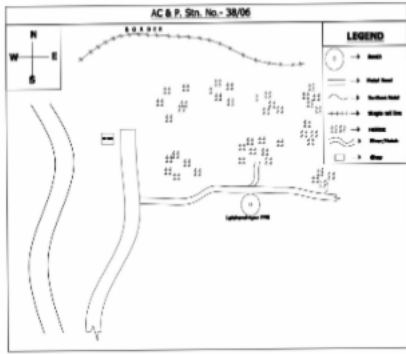

Nazri Naksha