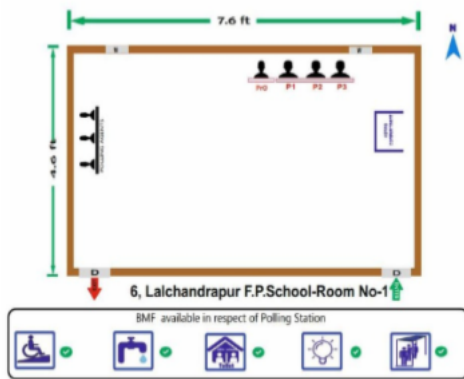

নির্বাচক নিবন্ধন আধিকারিকের স্বাক্ষর

Nazri Naksha

Google Map View

Polling Station Building Front View

Polling Station Front View

Cad View

Key MAP View

1	BYB2019495	নাম : মেহেরনেগার বিবি স্বামীর নাম : রুস্তম আলী বাড়ির নং : n0044 বয়স : 61 লিঙ্গ : মহিলা	ফটো উপলব্ধ	2	BYB1766161	নাম : রসিদা বিবি স্বামীর নাম : লতিফুর মিঞা বাড়ির নং : n0107 বয়স : 51 লিঙ্গ : মহিলা	ফটো উপলব্ধ	3	WB/06/037/045193	নাম : আমেনা বেওয়া স্বামীর নাম : ইয়াকুব আলী বাড়ির নং : n0082 বয়স : 57 লিঙ্গ : মহিলা	ফটো উপলব্ধ
4	WB/06/037/045552	নাম : আরুজা বেওয়া স্বামীর নাম : কাছিবুদ্দীন সরকার বাড়ির নং : n0040 বয়স : 71 লিঙ্গ : মহিলা	ফটো উপলব্ধ	5	IUS2266930	নাম : জিয়ারুল মিয়া পিতার নাম : মুহিন্দীন মিয়া বাড়ির নং : এন032 বয়স : 36 লিঙ্গ : পুরুষ	ফটো উপলব্ধ	6	IUS2222883	নাম : নিসার আলী পিতার নাম : আইজুর মিঞা বাড়ির নং : এন0098 বয়স : 25 লিঙ্গ : পুরুষ	ফটো উপলব্ধ
7	BYB1525765	নাম : ফিরোজ জামাল মিঞা পিতার নাম : আফতাবুদ্দীন মিঞা বাড়ির নং : n0107 বয়স : 45 লিঙ্গ : পুরুষ	ফটো উপলব্ধ	8	IUS2020782	নাম : আরিফ হোসেন পিতার নাম : মজিবুর রহমান বাড়ির নং : n0071 বয়স : 24 লিঙ্গ : পুরুষ	ফটো উপলব্ধ	9	IUS1319185	নাম : ছাবিনা ইয়াসমিন স্বামীর নাম : আব্দুল মিঞা বাড়ির নং : n0135 বয়স : 30 লিঙ্গ : মহিলা	ফটো উপলব্ধ
10	BYB2421725	নাম : মোস্তাফা মিঞা পিতার নাম : আব্দুলেব মিঞা বাড়ির নং : n0135 বয়স : 37 লিঙ্গ : পুরুষ	ফটো উপলব্ধ	11	IUS0978452	নাম : মোক্তারুল হোসেন পিতার নাম : মজিবুর রহমান বাড়ির নং : n0091 বয়স : 35 লিঙ্গ : পুরুষ	ফটো উপলব্ধ	12	BYB2019065	নাম : জাহানারা খাতুন স্বামীর নাম : আফাজুদ্দীন মিঞা বাড়ির নং : n0140 বয়স : 76 লিঙ্গ : মহিলা	ফটো উপলব্ধ
13	IUS1963230	নাম : সায়েদ আলী পিতার নাম : আবদুল গণি মিঞা বাড়ির নং : n0072 বয়স : 59 লিঙ্গ : পুরুষ	ফটো উপলব্ধ	14	IUS2103042	নাম : শর্মিলা খাতুন স্বামীর নাম : ইমতিয়াজ আহমেদ বাড়ির নং : এন0124 বয়স : 23 লিঙ্গ : মহিলা	ফটো উপলব্ধ	15	BYB1630086	নাম : মোঃ তৈমুজ আলী পিতার নাম : মুক্তেশ্বরুদ্দীন মিঞা বাড়ির নং : এন0119 বয়স : 41 লিঙ্গ : পুরুষ	ফটো উপলব্ধ
16	IUS1139450	নাম : আমজাত আলী পিতার নাম : নূর মহম্মদ মিঞা বাড়ির নং : n0118 বয়স : 35 লিঙ্গ : পুরুষ	ফটো উপলব্ধ	17	WB/06/037/045003	নাম : মরিয়ম বিবি স্বামীর নাম : ইছা মহাম্মদ বাড়ির নং : n0068 বয়স : 66 লিঙ্গ : মহিলা	ফটো উপলব্ধ	18	IUS1956697	নাম : মহিরুদ্দীন মিঞা পিতার নাম : ইছা মহাম্মদ বাড়ির নং : n0068 বয়স : 57 লিঙ্গ : পুরুষ	ফটো উপলব্ধ
19	IUS1574854	নাম : রফিকুল মিঞা পিতার নাম : মুহিন্দীন মিঞা বাড়ির নং : n0055 বয়স : 28 লিঙ্গ : পুরুষ	ফটো উপলব্ধ	20	WB/06/037/045332	নাম : আজব্বার মিঞা পিতার নাম : আবেদ আলী বাড়ির নং : n0019 বয়স : 53 লিঙ্গ : পুরুষ	ফটো উপলব্ধ	21	IUS2225506	নাম : মোফাজ্জল হোসেন পিতার নাম : খাতিবুদ্দীন মিঞা বাড়ির নং : এন098 বয়স : 25 লিঙ্গ : পুরুষ	ফটো উপলব্ধ
22	IUS2083889	নাম : মঞ্জুরুল আলম পিতার নাম : মতিউর রহমান বাড়ির নং : এন0124 বয়স : 30 লিঙ্গ : পুরুষ	ফটো উপলব্ধ	23	IUS1609635	নাম : রুবিনা পারভিন (বিবি) স্বামীর নাম : মোক্তারুল হক বাড়ির নং : এন0062 বয়স : 30 লিঙ্গ : মহিলা	ফটো উপলব্ধ	24	IUS2020832	নাম : সাহারমিন পারভীন স্বামীর নাম : ইছা মহাম্মদ আলী বাড়ির নং : n0124 বয়স : 25 লিঙ্গ : মহিলা	ফটো উপলব্ধ
25	IUS2225530	নাম : আজরিনা খাতুন পিতার নাম : আজুর মিয়া বাড়ির নং : এন00094 বয়স : 23 লিঙ্গ : মহিলা	ফটো উপলব্ধ	26	IUS2020881	নাম : ঝুন্সু খাতুন স্বামীর নাম : আক্রামুল রহমান বাড়ির নং : n0091 বয়স : 24 লিঙ্গ : মহিলা	ফটো উপলব্ধ	27	BYB2019248	নাম : রফিকুল ইসলাম পিতার নাম : ইছা মোহাম্মদ বাড়ির নং : n0068 বয়স : 40 লিঙ্গ : পুরুষ	ফটো উপলব্ধ
28	WB/06/037/045072	নাম : কলচুমা বিবি স্বামীর নাম : আব্দুল ছাত্তার মিঞা বাড়ির নং : n0052 বয়স : 66 লিঙ্গ : মহিলা	ফটো উপলব্ধ	29	IUS1139351	নাম : মহাবুর আলী পিতার নাম : সায়েদ আলী বাড়ির নং : n0072 বয়স : 33 লিঙ্গ : পুরুষ	ফটো উপলব্ধ	30	BYB1766310	নাম : রহমান আলী মিঞা পিতার নাম : ইছারুদ্দীন মিঞা বাড়ির নং : n0092 বয়স : 47 লিঙ্গ : পুরুষ	ফটো উপলব্ধ