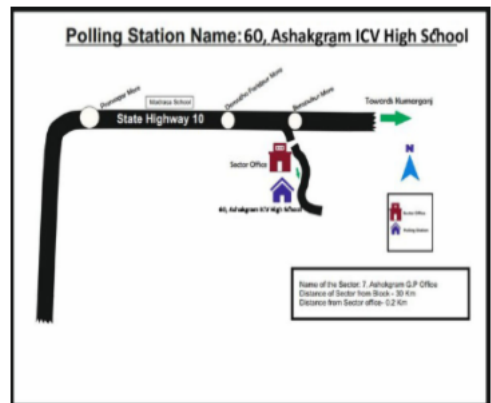

Key MAP View