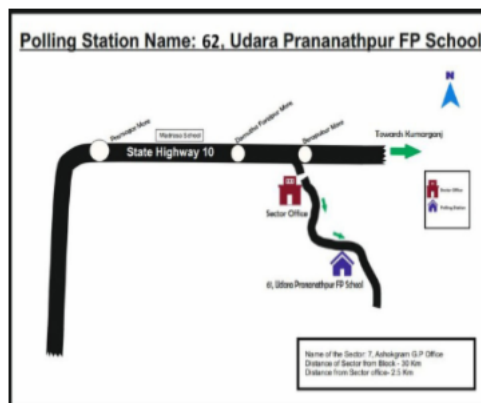

নির্বাচক নিবন্ধন আধিকারিকের স্বাক্ষর

Nazri Naksha

Google Map View

Polling Station Building Front View

Polling Station Front View

Cad View

Key MAP View

1 নাম : নূরবানু বিবি স্বামীর নাম: নূর ইসলাম বাড়ির নং : n0070 বয়স : 51 লিঙ্গ : মহিলা	IUS1988765 ফটো উপলব্ধ	2 নাম : সরিফা বিবি স্বামীর নাম: ছলেমান সরকার বাড়ির নং : n0015 বয়স : 62 লিঙ্গ : মহিলা	WB/06/037/192407 ফটো উপলব্ধ	3 নাম : সাবনূর খাতুন পিতার নাম: জালাল মন্ডল বাড়ির নং : এন0205 বয়স : 24 লিঙ্গ : মহিলা	TFC1962646 ফটো উপলব্ধ
4 নাম : ফজিলা বিবি স্বামীর নাম: ছইদুর রহমান মিয়া বাড়ির নং : n0044 বয়স : 48 লিঙ্গ : মহিলা	BYB1514934 ফটো উপলব্ধ	5 নাম : জিন্নাতুন বিবি পিতার নাম: ছইদুর আলি বাড়ির নং : এন0079 বয়স : 32 লিঙ্গ : মহিলা	IUS1195247 ফটো উপলব্ধ	6 নাম : আতমন বিবি স্বামীর নাম: ফয়জুর হক বাড়ির নং : n0046 বয়স : 61 লিঙ্গ : মহিলা	WB/06/037/192438 ফটো উপলব্ধ
7 নাম : ফিরোজ খান সরকার পিতার নাম: ফয়জুর হক বাড়ির নং : n0046 বয়স : 43 লিঙ্গ : পুরুষ	BYB1654235 ফটো উপলব্ধ	8 নাম : সিরাজুল মন্ডল পিতার নাম: হবিবুল্যা মণ্ডল বাড়ির নং : n0029 বয়স : 46 লিঙ্গ : পুরুষ	BYB1514132 ফটো উপলব্ধ	9 নাম : ইছমাতারা খাতুন স্বামীর নাম: আলিম মিয়া বাড়ির নং : এন0020 বয়স : 34 লিঙ্গ : মহিলা	IUS1077312 ফটো উপলব্ধ
10 নাম : নেকজান বিবি স্বামীর নাম: নজিমদ্দিন মিয়া বাড়ির নং : n0021 বয়স : 53 লিঙ্গ : মহিলা	WB/06/037/192080 ফটো উপলব্ধ	11 নাম : তসরিমা বিবি স্বামীর নাম: মুহম্মাজ আলী মিয়া বাড়ির নং : n0101 বয়স : 55 লিঙ্গ : মহিলা	WB/06/037/399499 ফটো উপলব্ধ	12 নাম : আবদুল আজিজ মিজা পিতার নাম: অজিরউদ্দীন সরকার বাড়ির নং : n0070 বয়স : 39 লিঙ্গ : পুরুষ	BYB2380756 ফটো উপলব্ধ
13 নাম : আমেনা বিবি স্বামীর নাম: তোফাজল হোসেন বাড়ির নং : n0067 বয়স : 52 লিঙ্গ : মহিলা	WB/06/037/192126 ফটো উপলব্ধ	14 নাম : তাছলিমা বেগম স্বামীর নাম: মোঃ অজিরউদ্দিন সরকার বাড়ির নং : n0070 বয়স : 45 লিঙ্গ : মহিলা	BYB1654342 ফটো উপলব্ধ	15 নাম : মাহামুদ শাহ পিতার নাম: হাজি ওছমান গনি শাহ বাড়ির নং : n0172 বয়স : 43 লিঙ্গ : পুরুষ	IUS1167311 ফটো উপলব্ধ
16 নাম : লায়লা বিবি স্বামীর নাম: পৌষরাফ আলী (মন্ডল) বাড়ির নং : n0044 বয়স : 33 লিঙ্গ : মহিলা	IUS1166990 ফটো উপলব্ধ	17 নাম : মকলেজুর মিয়া পিতার নাম: হাবিবুর মিয়া বাড়ির নং : এন0064 বয়স : 25 লিঙ্গ : পুরুষ	IUS1812643 ফটো উপলব্ধ	18 নাম : ইয়ানুজ আলী পিতার নাম: ইব্রিম আলী বাড়ির নং : n0076 বয়স : 32 লিঙ্গ : পুরুষ	IUS1245992 ফটো উপলব্ধ
19 নাম : জাকিয়া খাতুন (বিবি) স্বামীর নাম: আব্দুল আজিজ মিয়া বাড়ির নং : n0070 বয়স : 30 লিঙ্গ : মহিলা	IUS1346774 ফটো উপলব্ধ	20 নাম : খাইরুন বিবি স্বামীর নাম: হবিবুর মিয়া বাড়ির নং : n0064 বয়স : 52 লিঙ্গ : মহিলা	WB/06/037/192229 ফটো উপলব্ধ	21 নাম : ফাহাদ আলী মায়ের নাম: ফয়জান বিবি বাড়ির নং : n0052 বয়স : 35 লিঙ্গ : পুরুষ	IUS1346758 ফটো উপলব্ধ
22 নাম : আজফেরুনা বিবি স্বামীর নাম: সাফিরউদ্দিন মিয়া বাড়ির নং : n0021 বয়স : 47 লিঙ্গ : মহিলা	BYB1514488 ফটো উপলব্ধ	23 নাম : আঞ্জুয়ারা বিবি স্বামীর নাম: কাশেম মোল্লা বাড়ির নং : এন00 বয়স : 59 লিঙ্গ : মহিলা	WB/06/037/252689 ফটো উপলব্ধ	24 নাম : মোরছালিন মিয়া পিতার নাম: মোফীজুদ্দীন মিয়া বাড়ির নং : এন0091 বয়স : 22 লিঙ্গ : পুরুষ	IUS2180495 ফটো উপলব্ধ
25 নাম : শারিফুল মিয়া পিতার নাম: এজারুল মিয়া বাড়ির নং : n0002 বয়স : 35 লিঙ্গ : পুরুষ	IUS1246073 ফটো উপলব্ধ	26 নাম : ফজিলা বেগম স্বামীর নাম: কেলাম মিয়া বাড়ির নং : n0091 বয়স : 73 লিঙ্গ : মহিলা	WB/06/037/192142 ফটো উপলব্ধ	27 নাম : রুপনেহার বিবি স্বামীর নাম: ছামাত আলী বাড়ির নং : n0079 বয়স : 69 লিঙ্গ : মহিলা	WB/06/037/192200 ফটো উপলব্ধ
28 নাম : মাসকুরা খতুন বিবি স্বামীর নাম: আলতাফ আলী বাড়ির নং : n0048 বয়স : 35 লিঙ্গ : মহিলা	IUS1166974 ফটো উপলব্ধ	29 নাম : মাজেদা বেগম স্বামীর নাম: করিম মিয়া বাড়ির নং : n0094 বয়স : 53 লিঙ্গ : মহিলা	WB/06/037/192314 ফটো উপলব্ধ	30 নাম : সোনামন বিবি স্বামীর নাম: জলিল মিয়া বাড়ির নং : n0021 বয়স : 72 লিঙ্গ : মহিলা	WB/06/037/192419 ফটো উপলব্ধ