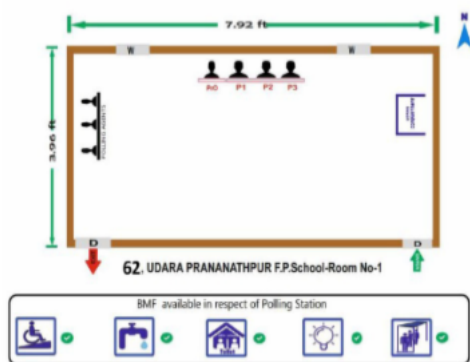

নির্বাচক নিবন্ধন আধিকারিকের স্বাক্ষর

Nazri Naksha

Google Map View

Polling Station Building Front View

Polling Station Front View

Cad View

Key MAP View

1 নাম : নূরবানু বিবি স্বামীর নাম: নূর ইসলাম বাড়ির নং : n0070 বয়স : 51 লিঙ্গ : মহিলা	IUS1988765 ফটো উপলব্ধ	2 নাম : সরিফা বিবি স্বামীর নাম: ছলেমান সরকার বাড়ির নং : n0015 বয়স : 62 লিঙ্গ : মহিলা	WB/06/037/192407 ফটো উপলব্ধ	3 নাম : সাবনূর খাতুন পিতার নাম: জালাল মন্ডল বাড়ির নং : এন0205 বয়স : 24 লিঙ্গ : মহিলা	TFC1962646 ফটো উপলব্ধ
4 নাম : ফজিলা বিবি স্বামীর নাম: ছইদুর রহমান মিয়া বাড়ির নং : n0044 বয়স : 48 লিঙ্গ : মহিলা	BYB1514934 ফটো উপলব্ধ	5 নাম : জিন্নাতুন বিবি পিতার নাম: ছইদুর আলি বাড়ির নং : এন0079 বয়স : 32 লিঙ্গ : মহিলা	IUS1195247 ফটো উপলব্ধ	6 নাম : আতমন বিবি স্বামীর নাম: ফয়জুর হক বাড়ির নং : n0046 বয়স : 61 লিঙ্গ : মহিলা	WB/06/037/192438 ফটো উপলব্ধ
7 নাম : ফিরোজ খান সরকার পিতার নাম: ফয়জুর হক বাড়ির নং : n0046 বয়স : 43 লিঙ্গ : পুরুষ	BYB1654235 ফটো উপলব্ধ	8 নাম : সিরাজুল মন্ডল পিতার নাম: হবিবুল্যা মণ্ডল বাড়ির নং : n0029 বয়স : 46 লিঙ্গ : পুরুষ	BYB1514132 ফটো উপলব্ধ	9 নাম : ইছমাতারা খাতুন স্বামীর নাম: আলিম মিয়া বাড়ির নং : এন0020 বয়স : 34 লিঙ্গ : মহিলা	IUS1077312 ফটো উপলব্ধ
10 নাম : নেকজান বিবি স্বামীর নাম: নজিমদ্দিন মিয়া বাড়ির নং : n0021 বয়স : 53 লিঙ্গ : মহিলা	WB/06/037/192080 ফটো উপলব্ধ	11 নাম : তসরিমা বিবি স্বামীর নাম: মুহম্মাজ আলী মিয়া বাড়ির নং : n0101 বয়স : 55 লিঙ্গ : মহিলা	WB/06/037/399499 ফটো উপলব্ধ	12 নাম : আবদুল আজিজ মিজা পিতার নাম: অজিরউদ্দীন সরকার বাড়ির নং : n0070 বয়স : 39 লিঙ্গ : পুরুষ	BYB2380756 ফটো উপলব্ধ
13 নাম : আমেনা বিবি স্বামীর নাম: তোফাজল হোসেন বাড়ির নং : n0067 বয়স : 52 লিঙ্গ : মহিলা	WB/06/037/192126 ফটো উপলব্ধ	14 নাম : তাছলিমা বেগম স্বামীর নাম: মোঃ অজিরউদ্দিন সরকার বাড়ির নং : n0070 বয়স : 45 লিঙ্গ : মহিলা	BYB1654342 ফটো উপলব্ধ	15 নাম : মাহামুদ শাহ পিতার নাম: হাজি ওছমান গনি শাহ বাড়ির নং : n0172 বয়স : 43 লিঙ্গ : পুরুষ	IUS1167311 ফটো উপলব্ধ
16 নাম : লায়লা বিবি স্বামীর নাম: পৌষরাফ আলী (মন্ডল) বাড়ির নং : n0044 বয়স : 33 লিঙ্গ : মহিলা	IUS1166990 ফটো উপলব্ধ	17 নাম : মকলেজুর মিয়া পিতার নাম: হাবিবুর মিয়া বাড়ির নং : এন0064 বয়স : 25 লিঙ্গ : পুরুষ	IUS1812643 ফটো উপলব্ধ	18 নাম : ইয়ানুজ আলী পিতার নাম: ইব্রিম আলী বাড়ির নং : n0076 বয়স : 32 লিঙ্গ : পুরুষ	IUS1245992 ফটো উপলব্ধ
19 নাম : জাকিয়া খাতুন (বিবি) স্বামীর নাম: আব্দুল আজিজ মিয়া বাড়ির নং : n0070 বয়স : 30 লিঙ্গ : মহিলা	IUS1346774 ফটো উপলব্ধ	20 নাম : খাইরুন বিবি স্বামীর নাম: হবিবুর মিয়া বাড়ির নং : n0064 বয়স : 52 লিঙ্গ : মহিলা	WB/06/037/192229 ফটো উপলব্ধ	21 নাম : ফাহাদ আলী মায়ের নাম: ফয়জান বিবি বাড়ির নং : n0052 বয়স : 35 লিঙ্গ : পুরুষ	IUS1346758 ফটো উপলব্ধ
22 নাম : আজফেরুনা বিবি স্বামীর নাম: সাফিরউদ্দিন মিয়া বাড়ির নং : n0021 বয়স : 47 লিঙ্গ : মহিলা	BYB1514488 ফটো উপলব্ধ	23 নাম : আঞ্জুয়ারা বিবি স্বামীর নাম: কাশেম মোল্লা বাড়ির নং : এন00 বয়স : 59 লিঙ্গ : মহিলা	WB/06/037/252689 ফটো উপলব্ধ	24 নাম : মোরছালিন মিয়া পিতার নাম: মোফীজুদ্দীন মিয়া বাড়ির নং : এন0091 বয়স : 22 লিঙ্গ : পুরুষ	IUS2180495 ফটো উপলব্ধ
25 নাম : শারিফুল মিয়া পিতার নাম: এজারুল মিয়া বাড়ির নং : n0002 বয়স : 35 লিঙ্গ : পুরুষ	IUS1246073 ফটো উপলব্ধ	26 নাম : ফজিলা বেগম স্বামীর নাম: কেলাম মিয়া বাড়ির নং : n0091 বয়স : 73 লিঙ্গ : মহিলা	WB/06/037/192142 ফটো উপলব্ধ	27 নাম : রুপনেহার বিবি স্বামীর নাম: ছামাত আলী বাড়ির নং : n0079 বয়স : 69 লিঙ্গ : মহিলা	WB/06/037/192200 ফটো উপলব্ধ
28 নাম : মাসকুরা খতুন বিবি স্বামীর নাম: আলতাফ আলী বাড়ির নং : n0048 বয়স : 35 লিঙ্গ : মহিলা	IUS1166974 ফটো উপলব্ধ	29 নাম : মাজেদা বেগম স্বামীর নাম: করিম মিয়া বাড়ির নং : n0094 বয়স : 53 লিঙ্গ : মহিলা	WB/06/037/192314 ফটো উপলব্ধ	30 নাম : সোনামন বিবি স্বামীর নাম: জলিল মিয়া বাড়ির নং : n0021 বয়স : 72 লিঙ্গ : মহিলা	WB/06/037/192419 ফটো উপলব্ধ