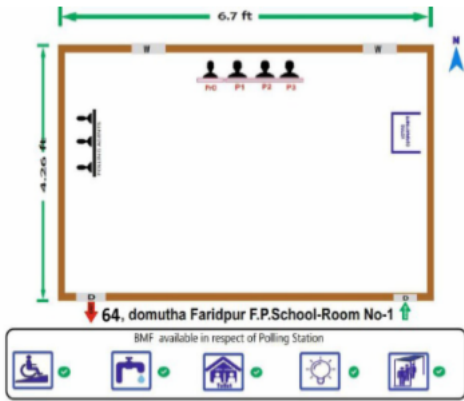

নির্বাচক নিবন্ধন আধিকারিকের স্বাক্ষর

Nazri Naksha

Google Map View

Polling Station Building Front View

Polling Station Front View

Cad View

Key MAP View

1 নাম : ফাইমা খাতুন স্বামীর নাম : আব্দুল মোতালেব আলী বাড়ির নং : এন0015 বয়স : 21 লিঙ্গ : মহিলা	IUS2226017 ফটো উপলব্ধ	2 নাম : সামসুননেহার বিবি স্বামীর নাম : মতিউর রহমান বাড়ির নং : n0005 বয়স : 49 লিঙ্গ : মহিলা	WB/06/037/171299 ফটো উপলব্ধ	3 নাম : ফারহানা খাতুন বিবি স্বামীর নাম : মজিবর রাহমান বাড়ির নং : এন0005 বয়স : 34 লিঙ্গ : মহিলা	IUS1422575 ফটো উপলব্ধ
4 নাম : মজিবর রহমান মায়ের নাম : শহরবানু বেওয়া বাড়ির নং : n0005 বয়স : 37 লিঙ্গ : পুরুষ	IUS0273987 ফটো উপলব্ধ	5 নাম : নাজমা বিবি স্বামীর নাম : মমিনুর রহমান বাড়ির নং : n0005 বয়স : 40 লিঙ্গ : মহিলা	BYB2428654 ফটো উপলব্ধ	6 নাম : ছায়েমা বিবি স্বামীর নাম : আব্দুল হামিদ বাড়ির নং : n0014 বয়স : 72 লিঙ্গ : মহিলা	WB/06/037/171522 ফটো উপলব্ধ
7 নাম : আমিনুর মিয়া পিতার নাম : আজিমদীন মিয়া বাড়ির নং : n0013 বয়স : 57 লিঙ্গ : পুরুষ	WB/06/037/171491 ফটো উপলব্ধ	8 নাম : তমিজদ্দীন মিয়া পিতার নাম : সহিদুদ্দীন মিয়া বাড়ির নং : n0013 বয়স : 65 লিঙ্গ : পুরুষ	IUS1953835 ফটো উপলব্ধ	9 নাম : আনজুয়ারা বিবি স্বামীর নাম : তমিজদ্দীন মিয়া বাড়ির নং : n0013 বয়স : 59 লিঙ্গ : মহিলা	IUS1953843 ফটো উপলব্ধ
10 নাম : মাজিদুর মিঞা পিতার নাম : আমিনুর মিঞা বাড়ির নং : এন0013 বয়স : 27 লিঙ্গ : পুরুষ	IUS1863869 ফটো উপলব্ধ	11 নাম : মতিউর রহমান পিতার নাম : মফিজ উদ্দীন মিয়া বাড়ির নং : n0005 বয়স : 56 লিঙ্গ : পুরুষ	WB/06/037/171315 ফটো উপলব্ধ	12 নাম : আব্দুল কাদের পিতার নাম : আব্দুল হামিদ বাড়ির নং : n0014 বয়স : 36 লিঙ্গ : পুরুষ	IUS1168095 ফটো উপলব্ধ
13 নাম : আব্দুল মালেক পিতার নাম : আব্দুল হামিদ বাড়ির নং : n0014 বয়স : 33 লিঙ্গ : পুরুষ	IUS1081934 ফটো উপলব্ধ	14 নাম : আব্দুল মোতালেব আলী পিতার নাম : ছাবেদ আলী বাড়ির নং : n0015 বয়স : 34 লিঙ্গ : পুরুষ	IUS1247170 ফটো উপলব্ধ	15 নাম : মোকছেদুল মঞা মায়ের নাম : গিয়াসউদ্দিন মিঞা বাড়ির নং : n0240 বয়স : 36 লিঙ্গ : পুরুষ	IUS1169820 ফটো উপলব্ধ
16 নাম : মোঃ মমিনুর রহমান পিতার নাম : মফিজউদ্দিন মিঞা বাড়ির নং : n0005 বয়স : 43 লিঙ্গ : পুরুষ	BYB2071439 ফটো উপলব্ধ	17 নাম : মহোচেনা বিবি স্বামীর নাম : ছাবেদ আলী বাড়ির নং : n0015 বয়স : 58 লিঙ্গ : মহিলা	IUS1888312 ফটো উপলব্ধ	18 নাম : সেইফুর রহমান পিতার নাম : মতিউর রহমান বাড়ির নং : n0005 বয়স : 31 লিঙ্গ : পুরুষ	IUS1247188 ফটো উপলব্ধ
19 নাম : খায়রুন বিবি স্বামীর নাম : আমিনুর মিয়া বাড়ির নং : n0013 বয়স : 52 লিঙ্গ : মহিলা	WB/06/037/171351 ফটো উপলব্ধ	20 নাম : ছাবেদ আলী পিতার নাম : আমিনুর মিয়া বাড়ির নং : n0015 বয়স : 63 লিঙ্গ : পুরুষ	IUS1888304 ফটো উপলব্ধ	21 নাম : মহিরন বেওয়া স্বামীর নাম : নাইমদ্দীন মিয়া বাড়ির নং : n0015 বয়স : 80 লিঙ্গ : মহিলা	IUS1888320 ফটো উপলব্ধ
22 নাম : রীতা রায় স্বামীর নাম : জয়দেব রায় বাড়ির নং : n0183 বয়স : 30 লিঙ্গ : মহিলা	IUS1672310 ফটো উপলব্ধ	23 নাম : আনিসুর রহমান পিতার নাম : তেমুর আলী বাড়ির নং : n0152 বয়স : 41 লিঙ্গ : পুরুষ	BYB2071561 ফটো উপলব্ধ	24 নাম : আয়সা বেওয়া স্বামীর নাম : আজিমদ্দীন মিয়া বাড়ির নং : n0013 বয়স : 78 লিঙ্গ : মহিলা	WB/06/037/171368 ফটো উপলব্ধ
25 নাম : মোস্তাক আলী পিতার নাম : ছাবেদ আলী বাড়ির নং : n0015 বয়স : 30 লিঙ্গ : পুরুষ	IUS1591197 ফটো উপলব্ধ	26 নাম : মন্জু আরা বিবি স্বামীর নাম : জাকিরুল হোসেন বাড়ির নং : n0006 বয়স : 28 লিঙ্গ : মহিলা	IUS1712512 ফটো উপলব্ধ	27 নাম : ইউসিফ আলী পিতার নাম : মতিউর রহমান বাড়ির নং : 05 বয়স : 27 লিঙ্গ : পুরুষ	IUS1672351 ফটো উপলব্ধ
28 নাম : মামলিকা বিবি স্বামীর নাম : সহিদুর আলী বাড়ির নং : n0006 বয়স : 36 লিঙ্গ : মহিলা	IUS1081942 ফটো উপলব্ধ	29 নাম : মোশারফ জাকী পিতার নাম : জাকির আলী বাড়ির নং : n0004 বয়স : 50 লিঙ্গ : পুরুষ	BYB0343764 ফটো উপলব্ধ	30 নাম : গোলাম মর্তুজা পিতার নাম : মফিজউদ্দিন আলী বাড়ির নং : n0004 বয়স : 24 লিঙ্গ : পুরুষ	IUS2072197 ফটো উপলব্ধ