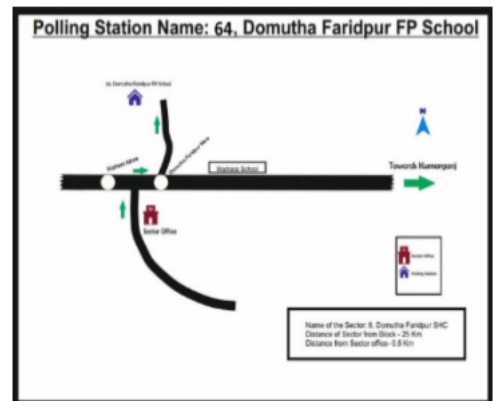

নির্বাচক নিবন্ধন আধিকারিকের স্বাক্ষর

Nazri Naksha

Google Map View

Polling Station Building Front View

Polling Station Front View

Cad View

Key MAP View

1 নাম : ফাইমা খাতুন স্বামীর নাম : আব্দুল মোতালেব আলী বাড়ির নং : এন0015 বয়স : 21 লিঙ্গ : মহিলা	IUS2226017 ফটো উপলব্ধ	2 নাম : সামসুননেহার বিবি স্বামীর নাম : মতিউর রহমান বাড়ির নং : n0005 বয়স : 49 লিঙ্গ : মহিলা	WB/06/037/171299 ফটো উপলব্ধ	3 নাম : ফারহানা খাতুন বিবি স্বামীর নাম : মজিবর রাহমান বাড়ির নং : এন0005 বয়স : 34 লিঙ্গ : মহিলা	IUS1422575 ফটো উপলব্ধ
4 নাম : মজিবর রহমান মায়ের নাম : শহরবানু বেওয়া বাড়ির নং : n0005 বয়স : 37 লিঙ্গ : পুরুষ	IUS0273987 ফটো উপলব্ধ	5 নাম : নাজমা বিবি স্বামীর নাম : মমিনুর রহমান বাড়ির নং : n0005 বয়স : 40 লিঙ্গ : মহিলা	BYB2428654 ফটো উপলব্ধ	6 নাম : ছায়েমা বিবি স্বামীর নাম : আব্দুল হামিদ বাড়ির নং : n0014 বয়স : 72 লিঙ্গ : মহিলা	WB/06/037/171522 ফটো উপলব্ধ
7 নাম : আমিনুর মিয়া পিতার নাম : আজিমদীন মিয়া বাড়ির নং : n0013 বয়স : 57 লিঙ্গ : পুরুষ	WB/06/037/171491 ফটো উপলব্ধ	8 নাম : তমিজদ্দীন মিয়া পিতার নাম : সহিদুদ্দীন মিয়া বাড়ির নং : n0013 বয়স : 65 লিঙ্গ : পুরুষ	IUS1953835 ফটো উপলব্ধ	9 নাম : আনজুয়ারা বিবি স্বামীর নাম : তমিজদ্দীন মিয়া বাড়ির নং : n0013 বয়স : 59 লিঙ্গ : মহিলা	IUS1953843 ফটো উপলব্ধ
10 নাম : মাজিদুর মিঞা পিতার নাম : আমিনুর মিঞা বাড়ির নং : এন0013 বয়স : 27 লিঙ্গ : পুরুষ	IUS1863869 ফটো উপলব্ধ	11 নাম : মতিউর রহমান পিতার নাম : মফিজ উদ্দীন মিয়া বাড়ির নং : n0005 বয়স : 56 লিঙ্গ : পুরুষ	WB/06/037/171315 ফটো উপলব্ধ	12 নাম : আব্দুল কাদের পিতার নাম : আব্দুল হামিদ বাড়ির নং : n0014 বয়স : 36 লিঙ্গ : পুরুষ	IUS1168095 ফটো উপলব্ধ
13 নাম : আব্দুল মালেক পিতার নাম : আব্দুল হামিদ বাড়ির নং : n0014 বয়স : 33 লিঙ্গ : পুরুষ	IUS1081934 ফটো উপলব্ধ	14 নাম : আব্দুল মোতালেব আলী পিতার নাম : ছাবেদ আলী বাড়ির নং : n0015 বয়স : 34 লিঙ্গ : পুরুষ	IUS1247170 ফটো উপলব্ধ	15 নাম : মোকছেদুল মঞা মায়ের নাম : গিয়াসউদ্দিন মিঞা বাড়ির নং : n0240 বয়স : 36 লিঙ্গ : পুরুষ	IUS1169820 ফটো উপলব্ধ
16 নাম : মোঃ মমিনুর রহমান পিতার নাম : মফিজউদ্দিন মিঞা বাড়ির নং : n0005 বয়স : 43 লিঙ্গ : পুরুষ	BYB2071439 ফটো উপলব্ধ	17 নাম : মহোচেনা বিবি স্বামীর নাম : ছাবেদ আলী বাড়ির নং : n0015 বয়স : 58 লিঙ্গ : মহিলা	IUS1888312 ফটো উপলব্ধ	18 নাম : সেইফুর রহমান পিতার নাম : মতিউর রহমান বাড়ির নং : n0005 বয়স : 31 লিঙ্গ : পুরুষ	IUS1247188 ফটো উপলব্ধ
19 নাম : খায়রুন বিবি স্বামীর নাম : আমিনুর মিয়া বাড়ির নং : n0013 বয়স : 52 লিঙ্গ : মহিলা	WB/06/037/171351 ফটো উপলব্ধ	20 নাম : ছাবেদ আলী পিতার নাম : আমিনুর মিয়া বাড়ির নং : n0015 বয়স : 63 লিঙ্গ : পুরুষ	IUS1888304 ফটো উপলব্ধ	21 নাম : মহিরন বেওয়া স্বামীর নাম : নাইমদ্দীন মিয়া বাড়ির নং : n0015 বয়স : 80 লিঙ্গ : মহিলা	IUS1888320 ফটো উপলব্ধ
22 নাম : রীতা রায় স্বামীর নাম : জয়দেব রায় বাড়ির নং : n0183 বয়স : 30 লিঙ্গ : মহিলা	IUS1672310 ফটো উপলব্ধ	23 নাম : আনিসুর রহমান পিতার নাম : তেমুর আলী বাড়ির নং : n0152 বয়স : 41 লিঙ্গ : পুরুষ	BYB2071561 ফটো উপলব্ধ	24 নাম : আয়সা বেওয়া স্বামীর নাম : আজিমদ্দীন মিয়া বাড়ির নং : n0013 বয়স : 78 লিঙ্গ : মহিলা	WB/06/037/171368 ফটো উপলব্ধ
25 নাম : মোস্তাক আলী পিতার নাম : ছাবেদ আলী বাড়ির নং : n0015 বয়স : 30 লিঙ্গ : পুরুষ	IUS1591197 ফটো উপলব্ধ	26 নাম : মন্জু আরা বিবি স্বামীর নাম : জাকিরুল হোসেন বাড়ির নং : n0006 বয়স : 28 লিঙ্গ : মহিলা	IUS1712512 ফটো উপলব্ধ	27 নাম : ইউসিফ আলী পিতার নাম : মতিউর রহমান বাড়ির নং : 05 বয়স : 27 লিঙ্গ : পুরুষ	IUS1672351 ফটো উপলব্ধ
28 নাম : মামলিকা বিবি স্বামীর নাম : সহিদুর আলী বাড়ির নং : n0006 বয়স : 36 লিঙ্গ : মহিলা	IUS1081942 ফটো উপলব্ধ	29 নাম : মোশারফ জাকী পিতার নাম : জাকির আলী বাড়ির নং : n0004 বয়স : 50 লিঙ্গ : পুরুষ	BYB0343764 ফটো উপলব্ধ	30 নাম : গোলাম মর্তুজা পিতার নাম : মফিজউদ্দিন আলী বাড়ির নং : n0004 বয়স : 24 লিঙ্গ : পুরুষ	IUS2072197 ফটো উপলব্ধ