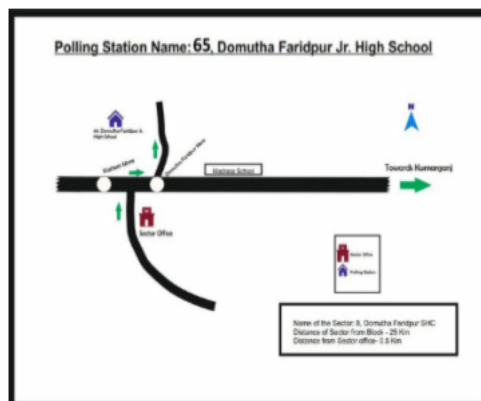

নির্বাচক নিবন্ধন আধিকারিকের স্বাক্ষর

Nazri Naksha

Google Map View

Polling Station Building Front View

Polling Station Front View

Cad View

Key MAP View

1 নাম : মফু মিয়া পিতার নাম: আহাদ আলী বাড়ির নং : n0139 বয়স : 41 লিঙ্গ : পুরুষ	BYB2428969 ফটো উপলব্ধ	2 নাম : রুমনা পারভীন পিতার নাম: আব্দুর রহিম মিয়া বাড়ির নং : n0139 বয়স : 25 লিঙ্গ : মহিলা	IUS2074524 ফটো উপলব্ধ	3 নাম : জাহিদুর রহমান পিতার নাম: ইচিন আলী বাড়ির নং : n0040 বয়স : 37 লিঙ্গ : পুরুষ	IUS1168632 ফটো উপলব্ধ
4 নাম : তপসের আলী পিতার নাম: পশর আলী বাড়ির নং : n0141 বয়স : 50 লিঙ্গ : পুরুষ	IUS1954403 ফটো উপলব্ধ	5 নাম : সৈদুর আলী পিতার নাম: মৃত্যু আহাদ আলী বাড়ির নং : n0139 বয়স : 64 লিঙ্গ : পুরুষ	IUS1954411 ফটো উপলব্ধ	6 নাম : মোনালিসা পারভীন স্বামীর নাম: রেজাউল হক মন্ডল বাড়ির নং : n0148 বয়স : 28 লিঙ্গ : মহিলা	IUS1591353 ফটো উপলব্ধ
7 নাম : ইয়াসিন খাতুন পিতার নাম: খামির মিয়া বাড়ির নং : এন0080 বয়স : 26 লিঙ্গ : মহিলা	IUS2114049 ফটো উপলব্ধ	8 নাম : রুনা পারভিন বিবি স্বামীর নাম: ওহাব আলী বাড়ির নং : এন0139 বয়স : 25 লিঙ্গ : মহিলা	IUS2180941 ফটো উপলব্ধ	9 নাম : রেজিনা বিবি স্বামীর নাম: আতাবুর মিয়া বাড়ির নং : n0052 বয়স : 32 লিঙ্গ : মহিলা	IUS2074227 ফটো উপলব্ধ
10 নাম : লাইসুজ জামান মায়ের নাম: সপিয়া বিবি বাড়ির নং : n0144 বয়স : 31 লিঙ্গ : পুরুষ	IUS1348143 ফটো উপলব্ধ	11 নাম : সাপিয়া বিবি স্বামীর নাম: ধনমহম্মদ আলী বাড়ির নং : n0144 বয়স : 63 লিঙ্গ : মহিলা	WB/06/037/171142 ফটো উপলব্ধ	12 নাম : মিন্নাতুন বিবি খাতুন স্বামীর নাম: আহিযুব আলী বাড়ির নং : n0126 বয়স : 34 লিঙ্গ : মহিলা	IUS1247667 ফটো উপলব্ধ
13 নাম : ফয়জুর মিয়া পিতার নাম: নূর মহম্মদ বাড়ির নং : n0126 বয়স : 63 লিঙ্গ : পুরুষ	IUS2251924 ফটো উপলব্ধ	14 নাম : আয়সা বিবি স্বামীর নাম: তৈনুর আলী বাড়ির নং : n0046 বয়স : 57 লিঙ্গ : মহিলা	IUS2271997 ফটো উপলব্ধ	15 নাম : আজহার আলী পিতার নাম: হায়দার আলী বাড়ির নং : n0044 বয়স : 45 লিঙ্গ : পুরুষ	BYB1560150 ফটো উপলব্ধ
16 নাম : বিজলী খাতুন পিতার নাম: দুহান মিয়া বাড়ির নং : এন0077 বয়স : 27 লিঙ্গ : মহিলা	IUS1695337 ফটো উপলব্ধ	17 নাম : জাহানারা বেগম স্বামীর নাম: ইচিন আলী বাড়ির নং : n0040 বয়স : 51 লিঙ্গ : মহিলা	WB/06/037/171578 ফটো উপলব্ধ	18 নাম : আয়নাল মিয়া পিতার নাম: ইচিন আলী বাড়ির নং : n0046 বয়স : 39 লিঙ্গ : পুরুষ	BYB2291268 ফটো উপলব্ধ
19 নাম : আইয়ুব আলী পিতার নাম: ফয়জুর মিয়া বাড়ির নং : n0126 বয়স : 34 লিঙ্গ : পুরুষ	IUS1082239 ফটো উপলব্ধ	20 নাম : জুয়েল আহমেদ পিতার নাম: আনিছুর আলি বাড়ির নং : এন046 বয়স : 24 লিঙ্গ : পুরুষ	IUS2114031 ফটো উপলব্ধ	21 নাম : মেহেবুবা খাতুন স্বামীর নাম: জাহাঙ্গির আলম বাড়ির নং : n0258 বয়স : 29 লিঙ্গ : মহিলা	IUS1577576 ফটো উপলব্ধ
22 নাম : হাসান আলী পিতার নাম: এছাহক মিয়া বাড়ির নং : N0044 বয়স : 24 লিঙ্গ : পুরুষ	IUS2075125 ফটো উপলব্ধ	23 নাম : সাহিন আলী পিতার নাম: সৈদুর আলি বাড়ির নং : n0139 বয়স : 24 লিঙ্গ : পুরুষ	IUS2074466 ফটো উপলব্ধ	24 নাম : আহিদুর ইসলাম পিতার নাম: ফয়জুর মিয়া বাড়ির নং : n0126 বয়স : 43 লিঙ্গ : পুরুষ	BYB2428787 ফটো উপলব্ধ
25 নাম : রুয়েল মন্ডল পিতার নাম: সৌকমান মন্ডল বাড়ির নং : n0148 বয়স : 27 লিঙ্গ : পুরুষ	IUS2074441 ফটো উপলব্ধ	26 নাম : ছালে বিবি স্বামীর নাম: সমসের আলী বাড়ির নং : n0125 বয়স : 69 লিঙ্গ : মহিলা	IUS1954270 ফটো উপলব্ধ	27 নাম : আমেনা বেগম স্বামীর নাম: আহাদ আলী বাড়ির নং : n0139 বয়স : 83 লিঙ্গ : মহিলা	WB/06/037/171357 ফটো উপলব্ধ
28 নাম : ছিদ্দিকুল আলী পিতার নাম: পশর আলী বাড়ির নং : n0141 বয়স : 43 লিঙ্গ : পুরুষ	BYB1808112 ফটো উপলব্ধ	29 নাম : সাহেদা বিবি স্বামীর নাম: আবদুল হামিদ আলী বাড়ির নং : n0125 বয়স : 54 লিঙ্গ : মহিলা	IUS1954296 ফটো উপলব্ধ	30 নাম : মমতাজ খাতুন বিবি স্বামীর নাম: মসজুম আলি বাড়ির নং : এন000 বয়স : 27 লিঙ্গ : মহিলা	IUS2114064 ফটো উপলব্ধ