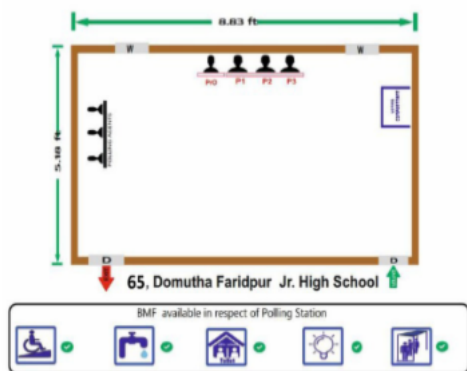

নির্বাচক নিবন্ধন আধিকারিকের স্বাক্ষর

Nazri Naksha

Google Map View

Polling Station Building Front View

Polling Station Front View

Cad View

Key MAP View

1 নাম : মফু মিয়া পিতার নাম: আহাদ আলী বাড়ির নং : n0139 বয়স : 41 লিঙ্গ : পুরুষ	BYB2428969 ফটো উপলব্ধ	2 নাম : রুমনা পারভীন পিতার নাম: আব্দুর রহিম মিয়া বাড়ির নং : n0139 বয়স : 25 লিঙ্গ : মহিলা	IUS2074524 ফটো উপলব্ধ	3 নাম : জাহিদুর রহমান পিতার নাম: ইচিন আলী বাড়ির নং : n0040 বয়স : 37 লিঙ্গ : পুরুষ	IUS1168632 ফটো উপলব্ধ
4 নাম : তপসের আলী পিতার নাম: পশর আলী বাড়ির নং : n0141 বয়স : 50 লিঙ্গ : পুরুষ	IUS1954403 ফটো উপলব্ধ	5 নাম : সৈদুর আলী পিতার নাম: মৃত্যু আহাদ আলী বাড়ির নং : n0139 বয়স : 64 লিঙ্গ : পুরুষ	IUS1954411 ফটো উপলব্ধ	6 নাম : মোনালিসা পারভীন স্বামীর নাম: রেজাউল হক মন্ডল বাড়ির নং : n0148 বয়স : 28 লিঙ্গ : মহিলা	IUS1591353 ফটো উপলব্ধ
7 নাম : ইয়াসিন খাতুন পিতার নাম: খামির মিয়া বাড়ির নং : এন0080 বয়স : 26 লিঙ্গ : মহিলা	IUS2114049 ফটো উপলব্ধ	8 নাম : রুনা পারভিন বিবি স্বামীর নাম: ওহাব আলী বাড়ির নং : এন0139 বয়স : 25 লিঙ্গ : মহিলা	IUS2180941 ফটো উপলব্ধ	9 নাম : রেজিনা বিবি স্বামীর নাম: আতাবুর মিয়া বাড়ির নং : n0052 বয়স : 32 লিঙ্গ : মহিলা	IUS2074227 ফটো উপলব্ধ
10 নাম : লাইসুজ জামান মায়ের নাম: সপিয়া বিবি বাড়ির নং : n0144 বয়স : 31 লিঙ্গ : পুরুষ	IUS1348143 ফটো উপলব্ধ	11 নাম : সাপিয়া বিবি স্বামীর নাম: ধনমহম্মদ আলী বাড়ির নং : n0144 বয়স : 63 লিঙ্গ : মহিলা	WB/06/037/171142 ফটো উপলব্ধ	12 নাম : মিন্নাতুন বিবি খাতুন স্বামীর নাম: আহিযুব আলী বাড়ির নং : n0126 বয়স : 34 লিঙ্গ : মহিলা	IUS1247667 ফটো উপলব্ধ
13 নাম : ফয়জুর মিয়া পিতার নাম: নূর মহম্মদ বাড়ির নং : n0126 বয়স : 63 লিঙ্গ : পুরুষ	IUS2251924 ফটো উপলব্ধ	14 নাম : আয়সা বিবি স্বামীর নাম: তৈনুর আলী বাড়ির নং : n0046 বয়স : 57 লিঙ্গ : মহিলা	IUS2271997 ফটো উপলব্ধ	15 নাম : আজহার আলী পিতার নাম: হায়দার আলী বাড়ির নং : n0044 বয়স : 45 লিঙ্গ : পুরুষ	BYB1560150 ফটো উপলব্ধ
16 নাম : বিজলী খাতুন পিতার নাম: দুহান মিয়া বাড়ির নং : এন0077 বয়স : 27 লিঙ্গ : মহিলা	IUS1695337 ফটো উপলব্ধ	17 নাম : জাহানারা বেগম স্বামীর নাম: ইচিন আলী বাড়ির নং : n0040 বয়স : 51 লিঙ্গ : মহিলা	WB/06/037/171578 ফটো উপলব্ধ	18 নাম : আয়নাল মিয়া পিতার নাম: ইচিন আলী বাড়ির নং : n0046 বয়স : 39 লিঙ্গ : পুরুষ	BYB2291268 ফটো উপলব্ধ
19 নাম : আইয়ুব আলী পিতার নাম: ফয়জুর মিয়া বাড়ির নং : n0126 বয়স : 34 লিঙ্গ : পুরুষ	IUS1082239 ফটো উপলব্ধ	20 নাম : জুয়েল আহমেদ পিতার নাম: আনিছুর আলি বাড়ির নং : এন046 বয়স : 24 লিঙ্গ : পুরুষ	IUS2114031 ফটো উপলব্ধ	21 নাম : মেহেবুবা খাতুন স্বামীর নাম: জাহাঙ্গির আলম বাড়ির নং : n0258 বয়স : 29 লিঙ্গ : মহিলা	IUS1577576 ফটো উপলব্ধ
22 নাম : হাসান আলী পিতার নাম: এছাহক মিয়া বাড়ির নং : N0044 বয়স : 24 লিঙ্গ : পুরুষ	IUS2075125 ফটো উপলব্ধ	23 নাম : সাহিন আলী পিতার নাম: সৈদুর আলি বাড়ির নং : n0139 বয়স : 24 লিঙ্গ : পুরুষ	IUS2074466 ফটো উপলব্ধ	24 নাম : আহিদুর ইসলাম পিতার নাম: ফয়জুর মিয়া বাড়ির নং : n0126 বয়স : 43 লিঙ্গ : পুরুষ	BYB2428787 ফটো উপলব্ধ
25 নাম : রুয়েল মন্ডল পিতার নাম: সৌকমান মন্ডল বাড়ির নং : n0148 বয়স : 27 লিঙ্গ : পুরুষ	IUS2074441 ফটো উপলব্ধ	26 নাম : ছালে বিবি স্বামীর নাম: সমসের আলী বাড়ির নং : n0125 বয়স : 69 লিঙ্গ : মহিলা	IUS1954270 ফটো উপলব্ধ	27 নাম : আমেনা বেগম স্বামীর নাম: আহাদ আলী বাড়ির নং : n0139 বয়স : 83 লিঙ্গ : মহিলা	WB/06/037/171357 ফটো উপলব্ধ
28 নাম : ছিদ্দিকুল আলী পিতার নাম: পশর আলী বাড়ির নং : n0141 বয়স : 43 লিঙ্গ : পুরুষ	BYB1808112 ফটো উপলব্ধ	29 নাম : সাহেদা বিবি স্বামীর নাম: আবদুল হামিদ আলী বাড়ির নং : n0125 বয়স : 54 লিঙ্গ : মহিলা	IUS1954296 ফটো উপলব্ধ	30 নাম : মমতাজ খাতুন বিবি স্বামীর নাম: মসজুম আলি বাড়ির নং : এন000 বয়স : 27 লিঙ্গ : মহিলা	IUS2114064 ফটো উপলব্ধ