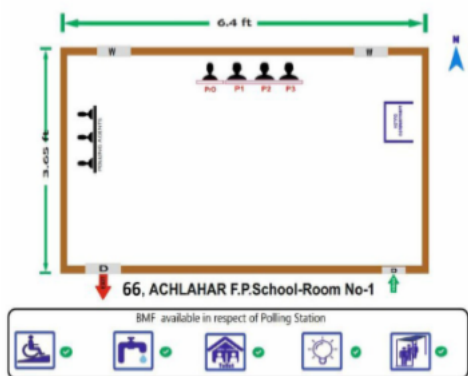

নির্বাচক নিবন্ধন আধিকারিকের স্বাক্ষর

Nazri Naksha

Google Map View

Polling Station Building Front View

Polling Station Front View

Cad View

Key MAP View

1 নাম : সাকিব আলম পিতার নাম: সইমুদ্দিন মিয়া বাড়ির নং : এন0001 বয়স : 21 লিঙ্গ : পুরুষ	IUS2258374 ফটো উপলব্ধ	2 নাম : কাশেমআলী পিতার নাম: খলিলউদ্দিন মিয়া বাড়ির নং : n0001 বয়স : 65 লিঙ্গ : পুরুষ	IUS1978014 ফটো উপলব্ধ	3 নাম : নাজিরা বেগম (বিবি) স্বামীর নাম: মুহম্মদ রহমান বাড়ির নং : n0016 বয়স : 37 লিঙ্গ : মহিলা	IUS1169036 ফটো উপলব্ধ
4 নাম : দেলোয়ারা বিবি স্বামীর নাম: ওয়াজেদ আলী বাড়ির নং : n0011 বয়স : 63 লিঙ্গ : মহিলা	WB/06/037/168427 ফটো উপলব্ধ	5 নাম : রিকছানা পারভীন স্বামীর নাম: আব্দুল ওহাব মিয়া বাড়ির নং : এন0011 বয়স : 26 লিঙ্গ : মহিলা	IUS1813906 ফটো উপলব্ধ	6 নাম : নূর আলম সরকার পিতার নাম: সইমুদ্দিন মিয়া বাড়ির নং : n0001 বয়স : 29 লিঙ্গ : পুরুষ	IUS1431550 ফটো উপলব্ধ
7 নাম : সুলতানা খাতুন স্বামীর নাম: ছাব্বির আলম বাড়ির নং : এন0003 বয়স : 25 লিঙ্গ : মহিলা	IUS2262657 ফটো উপলব্ধ	8 নাম : আব্দুল ওহাব মিয়া মায়ের নাম: দেলোয়ারা বিবি মিয়া বাড়ির নং : n0011 বয়স : 33 লিঙ্গ : পুরুষ	IUS1169069 ফটো উপলব্ধ	9 নাম : নইফুর আলম পিতার নাম: সইমুদ্দিন মিয়া বাড়ির নং : নং 001 বয়স : 26 লিঙ্গ : পুরুষ	IUS2075224 ফটো উপলব্ধ
10 নাম : ফেরদৌসিবিবি স্বামীর নাম: কাশেম আলী বাড়ির নং : n0001 বয়স : 58 লিঙ্গ : মহিলা	IUS1983519 ফটো উপলব্ধ	11 নাম : ফরিদা বেগম পিতার নাম: ওয়াজেদ আলী বাড়ির নং : n0011 বয়স : 35 লিঙ্গ : মহিলা	IUS1431592 ফটো উপলব্ধ	12 নাম : ফরিদা বিবি স্বামীর নাম: সইমুদ্দিন মিয়া বাড়ির নং : n0001 বয়স : 49 লিঙ্গ : মহিলা	IUS1898352 ফটো উপলব্ধ
13 নাম : ছাব্বির আলম পিতার নাম: মকলেছার রহমান বাড়ির নং : n0003 বয়স : 30 লিঙ্গ : পুরুষ	IUS1431576 ফটো উপলব্ধ	14 নাম : সাবনুর খাতুন স্বামীর নাম: নূর আলম সরকার বাড়ির নং : নং0001 বয়স : 22 লিঙ্গ : মহিলা	IUS2213460 ফটো উপলব্ধ	15 নাম : সুফিয়াবিবি স্বামীর নাম: মকলেছার রহমান বাড়ির নং : n0003 বয়স : 51 লিঙ্গ : মহিলা	WB/06/037/168421 ফটো উপলব্ধ
16 নাম : সাইন আলম পিতার নাম: আমিনুল হক বাড়ির নং : 60 বয়স : 29 লিঙ্গ : পুরুষ	IUS1672575 ফটো উপলব্ধ	17 নাম : মোঃ আল আমীন আলী পিতার নাম: আসরাফ আলী বাড়ির নং : n0010 বয়স : 33 লিঙ্গ : পুরুষ	IUS1169077 ফটো উপলব্ধ	18 নাম : আসরাফ আলী পিতার নাম: হাসেন মোঃ মিয়া বাড়ির নং : n0010 বয়স : 69 লিঙ্গ : পুরুষ	IUS1898683 ফটো উপলব্ধ
19 নাম : দেলোয়ারা বিবি স্বামীর নাম: আসরাফ আলী বাড়ির নং : n0010 বয়স : 60 লিঙ্গ : মহিলা	IUS1983709 ফটো উপলব্ধ	20 নাম : জোৎস্না যারা বেগম স্বামীর নাম: পিয়ার আলী সরকার বাড়ির নং : n0009 বয়স : 58 লিঙ্গ : মহিলা	IUS2076594 ফটো উপলব্ধ	21 নাম : পিয়ার আলী সরকার পিতার নাম: ওছমান গনি বাড়ির নং : n0009 বয়স : 71 লিঙ্গ : পুরুষ	IUS2076586 ফটো উপলব্ধ
22 নাম : সাহাদাত আলী পিতার নাম: পিয়ার আলী সরকার বাড়ির নং : n0009 বয়স : 31 লিঙ্গ : পুরুষ	IUS1248350 ফটো উপলব্ধ	23 নাম : ফেনসী খাতুন স্বামীর নাম: আব্দুল খালেক বাড়ির নং : এন0022 বয়স : 29 লিঙ্গ : মহিলা	IUS1864099 ফটো উপলব্ধ	24 নাম : সালিমাহ খাতুন স্বামীর নাম: মকলেছার আলী বাড়ির নং : n0002 বয়স : 26 লিঙ্গ : মহিলা	IUS1793363 ফটো উপলব্ধ
25 নাম : জাসমিন খাতুন বিবি স্বামীর নাম: মকলেছার আলী বাড়ির নং : এন0028 বয়স : 27 লিঙ্গ : মহিলা	IUS1712769 ফটো উপলব্ধ	26 নাম : ছবিনা খাতুন বিবি স্বামীর নাম: মোসাররাফ ইসলাম বাড়ির নং : n0155 বয়স : 32 লিঙ্গ : মহিলা	IUS1712777 ফটো উপলব্ধ	27 নাম : বেবি নাজনিন স্বামীর নাম: সাইদুল্লা মিয়া বাড়ির নং : এন00044 বয়স : 25 লিঙ্গ : মহিলা	IUS2113207 ফটো উপলব্ধ
28 নাম : রেণুকা পারভীন পিতার নাম: মুস্তাক আলি বাড়ির নং : এন000 বয়স : 23 লিঙ্গ : মহিলা	IUS2113017 ফটো উপলব্ধ	29 নাম : রুপছানা পারভীন স্বামীর নাম: দেলোয়ারা হোসেন বাড়ির নং : এন0056 বয়স : 28 লিঙ্গ : মহিলা	IUS1712819 ফটো উপলব্ধ	30 নাম : মোহাম্মদ ফারহান পিতার নাম: অহেদ আলী বাড়ির নং : এন0098 বয়স : 25 লিঙ্গ : পুরুষ	IUS1864073 ফটো উপলব্ধ