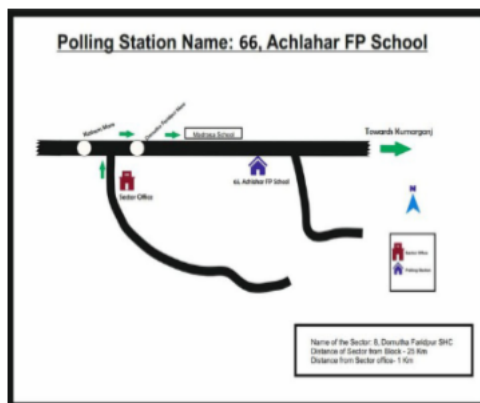

Key MAP View