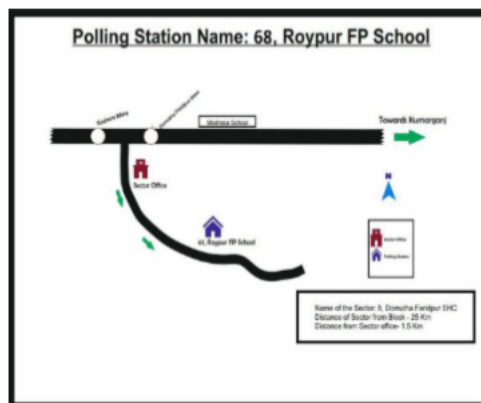

নির্বাচক নিবন্ধন আধিকারিকের স্বাক্ষর

Nazri Naksha

Google Map View

Polling Station Building Front View

Polling Station Front View

Cad View

Key MAP View

1 নাম : বেগমা বিবি স্বামীর নাম: খাজিমুদ্দিন মিয়া বাড়ির নং : n0077 বয়স : 56 লিঙ্গ : মহিলা ফটো উপলব্ধ WB/06/037/180012	2 নাম : হাসেম আলী সরকার পিতার নাম: ছপর আলী বাড়ির নং : নং-00 বয়স : 42 লিঙ্গ : পুরুষ ফটো উপলব্ধ BYB2073278	3 নাম : রাজ্জাক সরকার পিতার নাম: ইসমাইল সরকার বাড়ির নং : n0056 বয়স : 52 লিঙ্গ : পুরুষ ফটো উপলব্ধ BYB1514702
4 নাম : রেবিনা বিবি স্বামীর নাম: বাবলু মিয়া বাড়ির নং : n0077 বয়স : 35 লিঙ্গ : মহিলা ফটো উপলব্ধ IUS1249820	5 নাম : জাসমিন খাতুন (বিবি) স্বামীর নাম: আব্দুল আলী সরকার বাড়ির নং : নং-00 বয়স : 35 লিঙ্গ : মহিলা ফটো উপলব্ধ IUS0950048	6 নাম : ইলোরা হক স্বামীর নাম: আলি মোউলা সরকার বাড়ির নং : n0003 বয়স : 37 লিঙ্গ : মহিলা ফটো উপলব্ধ BYB2380129
7 নাম : বাবলু মিয়া পিতার নাম: খাজিমুদ্দিন মিয়া বাড়ির নং : এন0077 বয়স : 43 লিঙ্গ : পুরুষ ফটো উপলব্ধ BYB1811033	8 নাম : মকলেছুর রহমান পিতার নাম: আব্বাস আলী বাড়ির নং : এন0152 বয়স : 54 লিঙ্গ : পুরুষ ফটো উপলব্ধ IUS1987296	9 নাম : দিলরুবা পল্লভদ্রা স্বামীর নাম: আতিউর রহমান বাড়ির নং : n0113 বয়স : 37 লিঙ্গ : মহিলা ফটো উপলব্ধ RBT0193128
10 নাম : মসলেউদ্দিন আহমেদ পিতার নাম: মইনুদ্দিন আহমেদ বাড়ির নং : n0003 বয়স : 52 লিঙ্গ : পুরুষ ফটো উপলব্ধ WB/06/037/180608	11 নাম : জাকির হোসেন পিতার নাম: সামসুদ্দিন সরকার বাড়ির নং : n0056 বয়স : 44 লিঙ্গ : পুরুষ ফটো উপলব্ধ BYB1811108	12 নাম : দেবী সুলতানা পিতার নাম: মইনুদ্দিন মিয়া বাড়ির নং : n0330 বয়স : 34 লিঙ্গ : মহিলা ফটো উপলব্ধ IUS1431899
13 নাম : আক্বাহ আলী সরকার পিতার নাম: ছপর আলী সরকার বাড়ির নং : নং-00 বয়স : 43 লিঙ্গ : পুরুষ ফটো উপলব্ধ BYB1811082	14 নাম : মাইনুর মিয়া পিতার নাম: ইসমাইল মিয়া বাড়ির নং : n0035 বয়স : 44 লিঙ্গ : পুরুষ ফটো উপলব্ধ BYB1514595	15 নাম : নাজমুল হক পিতার নাম: ছপর আলী সরকার বাড়ির নং : নং-00 বয়স : 38 লিঙ্গ : পুরুষ ফটো উপলব্ধ IUS0950105
16 নাম : আলী মোউলা সরকার পিতার নাম: মইনুদ্দিন সরকার বাড়ির নং : n0003 বয়স : 44 লিঙ্গ : পুরুষ ফটো উপলব্ধ IUS1349083	17 নাম : আক্বাহ মিয়া পিতার নাম: খাজিমুদ্দিন মিয়া বাড়ির নং : n0145 বয়স : 33 লিঙ্গ : মহিলা ফটো উপলব্ধ IUS1170158	18 নাম : আয়েশা সরকার স্বামীর নাম: মসলেউদ্দিন আহ বাড়ির নং : n0003 বয়স : 45 লিঙ্গ : মহিলা ফটো উপলব্ধ BYB2291516
19 নাম : সাহানুরা খাতুন পিতার নাম: লুৎফর রহমান বাড়ির নং : n0110 বয়স : 43 লিঙ্গ : মহিলা ফটো উপলব্ধ BYB2073013	20 নাম : শহিদা বিবি স্বামীর নাম: লুৎফর রহমান বাড়ির নং : n0110 বয়স : 69 লিঙ্গ : মহিলা ফটো উপলব্ধ WB/06/037/180008	21 নাম : তানজিনা বেগম স্বামীর নাম: ইসমাইল আলী বাড়ির নং : n0418 বয়স : 31 লিঙ্গ : মহিলা ফটো উপলব্ধ IUS1261163
22 নাম : ছপর আলী সরকার পিতার নাম: হাজি চয়নতলা সরকার বাড়ির নং : নং-00 বয়স : 75 লিঙ্গ : পুরুষ ফটো উপলব্ধ IUS2078772	23 নাম : জেলখা বিবি স্বামীর নাম: ছামাদ আলী বাড়ির নং : n0081 বয়স : 66 লিঙ্গ : মহিলা ফটো উপলব্ধ WB/06/037/180088	24 নাম : আলমিনা খাতুন(বিবি) স্বামীর নাম: মাইনুর মিয়া বাড়ির নং : n0035 বয়স : 40 লিঙ্গ : মহিলা ফটো উপলব্ধ BYB2429512
25 নাম : হায়দার আলী পিতার নাম: ছামাদ আলী বাড়ির নং : n0081 বয়স : 56 লিঙ্গ : পুরুষ ফটো উপলব্ধ WB/06/037/180600	26 নাম : হোসনেয়ারা বিবি স্বামীর নাম: সিরাজুল ইসলাম বাড়ির নং : n0081 বয়স : 38 লিঙ্গ : মহিলা ফটো উপলব্ধ BYB2337947	27 নাম : সহিদা বিবি স্বামীর নাম: আজগর আলী বাড়ির নং : n0083 বয়স : 66 লিঙ্গ : মহিলা ফটো উপলব্ধ WB/06/037/180092
28 নাম : আনোয়ার হোসেন পিতার নাম: সামসুদ্দিন সরকার বাড়ির নং : এন0113 বয়স : 31 লিঙ্গ : পুরুষ ফটো উপলব্ধ IUS1249911	29 নাম : আনারুল ইসলাম পিতার নাম: মনিরুদ্দিন মিয়া বাড়ির নং : n0123 বয়স : 38 লিঙ্গ : পুরুষ ফটো উপলব্ধ IUS0289298	30 নাম : রোজিনা বিবি স্বামীর নাম: রুহুল আমিন মিয়া বাড়ির নং : n0124 বয়স : 37 লিঙ্গ : মহিলা ফটো উপলব্ধ IUS0289314