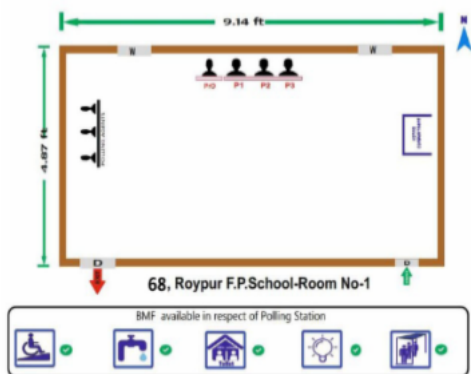

নির্বাচক নিবন্ধন আধিকারিকের স্বাক্ষর

Nazri Naksha

Google Map View

Polling Station Building Front View

Polling Station Front View

Cad View

Key MAP View

1 নাম : বেগমা বিবি স্বামীর নাম: খাজিমুদ্দিন মিয়া বাড়ির নং : n0077 বয়স : 56 লিঙ্গ : মহিলা ফটো উপলব্ধ WB/06/037/180012	2 নাম : হাসেম আলী সরকার পিতার নাম: ছপর আলী বাড়ির নং : নং-00 বয়স : 42 লিঙ্গ : পুরুষ ফটো উপলব্ধ BYB2073278	3 নাম : রাজ্জাক সরকার পিতার নাম: ইসমাইল সরকার বাড়ির নং : n0056 বয়স : 52 লিঙ্গ : পুরুষ ফটো উপলব্ধ BYB1514702
4 নাম : রেবিনা বিবি স্বামীর নাম: বাবলু মিয়া বাড়ির নং : n0077 বয়স : 35 লিঙ্গ : মহিলা ফটো উপলব্ধ IUS1249820	5 নাম : জাসমিন খাতুন (বিবি) স্বামীর নাম: আব্দুল আলী সরকার বাড়ির নং : নং-00 বয়স : 35 লিঙ্গ : মহিলা ফটো উপলব্ধ IUS0950048	6 নাম : ইলোরা হক স্বামীর নাম: আলি মোউলা সরকার বাড়ির নং : n0003 বয়স : 37 লিঙ্গ : মহিলা ফটো উপলব্ধ BYB2380129
7 নাম : বাবলু মিয়া পিতার নাম: খাজিমুদ্দিন মিয়া বাড়ির নং : এন0077 বয়স : 43 লিঙ্গ : পুরুষ ফটো উপলব্ধ BYB1811033	8 নাম : মকলেছুর রহমান পিতার নাম: আব্বাস আলী বাড়ির নং : এন0152 বয়স : 54 লিঙ্গ : পুরুষ ফটো উপলব্ধ IUS1987296	9 নাম : দিলরুবা পল্লভদ্রা স্বামীর নাম: আতিউর রহমান বাড়ির নং : n0113 বয়স : 37 লিঙ্গ : মহিলা ফটো উপলব্ধ RBT0193128
10 নাম : মসলেউদ্দিন আহমেদ পিতার নাম: মইনুদ্দিন আহমেদ বাড়ির নং : n0003 বয়স : 52 লিঙ্গ : পুরুষ ফটো উপলব্ধ WB/06/037/180608	11 নাম : জাকির হোসেন পিতার নাম: সামসুদ্দিন সরকার বাড়ির নং : n0056 বয়স : 44 লিঙ্গ : পুরুষ ফটো উপলব্ধ BYB1811108	12 নাম : দেবী সুলতানা পিতার নাম: মইনুদ্দিন মিয়া বাড়ির নং : n0330 বয়স : 34 লিঙ্গ : মহিলা ফটো উপলব্ধ IUS1431899
13 নাম : আক্বাহ আলী সরকার পিতার নাম: ছপর আলী সরকার বাড়ির নং : নং-00 বয়স : 43 লিঙ্গ : পুরুষ ফটো উপলব্ধ BYB1811082	14 নাম : মাইনুর মিয়া পিতার নাম: ইসমাইল মিয়া বাড়ির নং : n0035 বয়স : 44 লিঙ্গ : পুরুষ ফটো উপলব্ধ BYB1514595	15 নাম : নাজমুল হক পিতার নাম: ছপর আলী সরকার বাড়ির নং : নং-00 বয়স : 38 লিঙ্গ : পুরুষ ফটো উপলব্ধ IUS0950105
16 নাম : আলী মোউলা সরকার পিতার নাম: মইনুদ্দিন সরকার বাড়ির নং : n0003 বয়স : 44 লিঙ্গ : পুরুষ ফটো উপলব্ধ IUS1349083	17 নাম : আক্বাহ মিয়া পিতার নাম: খাজিমুদ্দিন মিয়া বাড়ির নং : n0145 বয়স : 33 লিঙ্গ : মহিলা ফটো উপলব্ধ IUS1170158	18 নাম : আয়েশা সরকার স্বামীর নাম: মসলেউদ্দিন আহ বাড়ির নং : n0003 বয়স : 45 লিঙ্গ : মহিলা ফটো উপলব্ধ BYB2291516
19 নাম : সাহানুরা খাতুন পিতার নাম: লুৎফর রহমান বাড়ির নং : n0110 বয়স : 43 লিঙ্গ : মহিলা ফটো উপলব্ধ BYB2073013	20 নাম : শহিদা বিবি স্বামীর নাম: লুৎফর রহমান বাড়ির নং : n0110 বয়স : 69 লিঙ্গ : মহিলা ফটো উপলব্ধ WB/06/037/180008	21 নাম : তানজিনা বেগম স্বামীর নাম: ইসমাইল আলী বাড়ির নং : n0418 বয়স : 31 লিঙ্গ : মহিলা ফটো উপলব্ধ IUS1261163
22 নাম : ছপর আলী সরকার পিতার নাম: হাজি চয়নতলা সরকার বাড়ির নং : নং-00 বয়স : 75 লিঙ্গ : পুরুষ ফটো উপলব্ধ IUS2078772	23 নাম : জেলখা বিবি স্বামীর নাম: ছামাদ আলী বাড়ির নং : n0081 বয়স : 66 লিঙ্গ : মহিলা ফটো উপলব্ধ WB/06/037/180088	24 নাম : আলমিনা খাতুন(বিবি) স্বামীর নাম: মাইনুর মিয়া বাড়ির নং : n0035 বয়স : 40 লিঙ্গ : মহিলা ফটো উপলব্ধ BYB2429512
25 নাম : হায়দার আলী পিতার নাম: ছামাদ আলী বাড়ির নং : n0081 বয়স : 56 লিঙ্গ : পুরুষ ফটো উপলব্ধ WB/06/037/180600	26 নাম : হোসনেয়ারা বিবি স্বামীর নাম: সিরাজুল ইসলাম বাড়ির নং : n0081 বয়স : 38 লিঙ্গ : মহিলা ফটো উপলব্ধ BYB2337947	27 নাম : সহিদা বিবি স্বামীর নাম: আজগর আলী বাড়ির নং : n0083 বয়স : 66 লিঙ্গ : মহিলা ফটো উপলব্ধ WB/06/037/180092
28 নাম : আনোয়ার হোসেন পিতার নাম: সামসুদ্দিন সরকার বাড়ির নং : এন0113 বয়স : 31 লিঙ্গ : পুরুষ ফটো উপলব্ধ IUS1249911	29 নাম : আনারুল ইসলাম পিতার নাম: মনিরুদ্দিন মিয়া বাড়ির নং : n0123 বয়স : 38 লিঙ্গ : পুরুষ ফটো উপলব্ধ IUS0289298	30 নাম : রোজিনা বিবি স্বামীর নাম: রুহুল আমিন মিয়া বাড়ির নং : n0124 বয়স : 37 লিঙ্গ : মহিলা ফটো উপলব্ধ IUS0289314