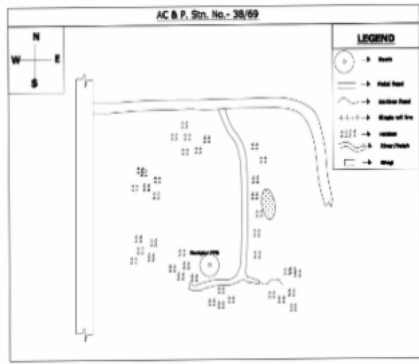

Nazri Naksha