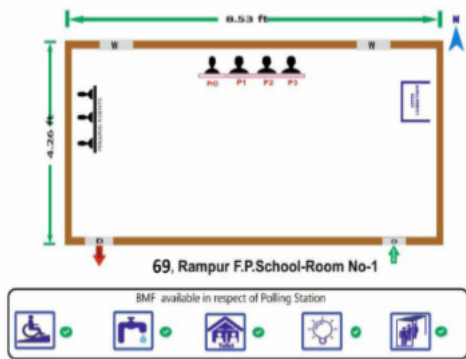

নির্বাচক নিবন্ধন আধিকারিকের স্বাক্ষর

Nazri Naksha

Google Map View

Polling Station Building Front View

Polling Station Front View

Cad View

Key MAP View

1 নাম : হাসিনা মমতাজ স্বামীর নাম: জাকির হোসেন বাড়ির নং : নং0111 বয়স : 38 লিঙ্গ : মহিলা	IUS1349802 ফটো উপলব্ধ	2 নাম : জাকির হোসেন পিতার নাম: রিয়াজউদ্দিন মিঞা বাড়ির নং : n011 বয়স : 46 লিঙ্গ : পুরুষ	BYB2074680 ফটো উপলব্ধ	3 নাম : রবিউল ইসলাম পিতার নাম: রিয়াজউদ্দিন মিঞা বাড়ির নং : n011 বয়স : 37 লিঙ্গ : পুরুষ	IUS1170596 ফটো উপলব্ধ
4 নাম : আরিফুল ইসলাম মায়ের নাম: সাবেদা বিবি বাড়ির নং : n0056 বয়স : 36 লিঙ্গ : পুরুষ	IUS1170620 ফটো উপলব্ধ	5 নাম : সোনা মনি খাতুন স্বামীর নাম: নূরজামাল মিঞা বাড়ির নং : n0011 বয়স : 27 লিঙ্গ : মহিলা	RDT1811496 ফটো উপলব্ধ	6 নাম : রুণা মোস্তাকী স্বামীর নাম: মোজাহার রহমান বাড়ির নং : এন0228 বয়স : 44 লিঙ্গ : মহিলা	BYB2074672 ফটো উপলব্ধ
7 নাম : অবাইদুল মিয়া পিতার নাম: মোহাম্মদ মিয়া বাড়ির নং : নং-09 বয়স : 37 লিঙ্গ : পুরুষ	IUS0295246 ফটো উপলব্ধ	8 নাম : সার্জিনা খাতুন(বিবি) স্বামীর নাম: ছইফুর রহমান বাড়ির নং : এন0056 বয়স : 35 লিঙ্গ : মহিলা	IUS1250547 ফটো উপলব্ধ	9 নাম : আসিদুর মিঞা পিতার নাম: মোহাম্মদ আলী বাড়ির নং : n0043 বয়স : 35 লিঙ্গ : পুরুষ	IUS1250448 ফটো উপলব্ধ
10 নাম : আক্তারুল মিঞা পিতার নাম: মোহাম্মদ আলী বাড়ির নং : n0043 বয়স : 38 লিঙ্গ : পুরুষ	IUS1349703 ফটো উপলব্ধ	11 নাম : ডাকু মিঞা পিতার নাম: আজিমদ্দিন মিঞা বাড়ির নং : n0049 বয়স : 42 লিঙ্গ : পুরুষ	BYB2074458 ফটো উপলব্ধ	12 নাম : জবেদ হোসেন পিতার নাম: রিয়াজউদ্দিন মিঞা বাড়ির নং : এন0111 বয়স : 39 লিঙ্গ : পুরুষ	IUS0295402 ফটো উপলব্ধ
13 নাম : রুহুল মিঞা পিতার নাম: বকুল মিঞা বাড়ির নং : n0011 বয়স : 24 লিঙ্গ : পুরুষ	IUS2081008 ফটো উপলব্ধ	14 নাম : জহুরুল মন্ডল পিতার নাম: নইছা মন্ডল বাড়ির নং : আশোকগরাম বয়স : 50 লিঙ্গ : পুরুষ	IUS1988880 ফটো উপলব্ধ	15 নাম : মজাহার মিয়া পিতার নাম: রিয়াজদ্দিন মিয়া বাড়ির নং : এন011 বয়স : 54 লিঙ্গ : পুরুষ	IUS1955160 ফটো উপলব্ধ
16 নাম : মকলেসুর মিঞা পিতার নাম: মোহাম্মদ আলী বাড়ির নং : n0043 বয়স : 36 লিঙ্গ : পুরুষ	IUS1250430 ফটো উপলব্ধ	17 নাম : সিরাজুল মিঞা পিতার নাম: মোহাম্মদ আলী বাড়ির নং : n0043 বয়স : 43 লিঙ্গ : পুরুষ	BYB2074607 ফটো উপলব্ধ	18 নাম : পারভীন খাতুন(বিবি) স্বামীর নাম: ইকবাল হোসেন বাড়ির নং : n0230 বয়স : 35 লিঙ্গ : মহিলা	IUS1250372 ফটো উপলব্ধ
19 নাম : ইলফাতুন বিবি স্বামীর নাম: আমিরুল মিঞা বাড়ির নং : n0231 বয়স : 31 লিঙ্গ : মহিলা	IUS1250505 ফটো উপলব্ধ	20 নাম : বিবিজ্ঞান বিবি স্বামীর নাম: শমসুদ্দিন মিঞা বাড়ির নং : n0045 বয়স : 55 লিঙ্গ : মহিলা	WB/06/037/183251 ফটো উপলব্ধ	21 নাম : রফিকুল মিঞা মায়ের নাম: বিবিজ্ঞান বিবি বাড়ির নং : n0045 বয়স : 39 লিঙ্গ : পুরুষ	IUS1002393 ফটো উপলব্ধ
22 নাম : সারজিনা পারভীন স্বামীর নাম: মজিদুর রহমান বাড়ির নং : নং-00 বয়স : 31 লিঙ্গ : মহিলা	IUS1250588 ফটো উপলব্ধ	23 নাম : জমিলা বেগুয়া স্বামীর নাম: নইছা মন্ডল বাড়ির নং : n0028 বয়স : 86 লিঙ্গ : মহিলা	WB/06/037/183032 ফটো উপলব্ধ	24 নাম : বাবলু মিঞা পিতার নাম: নূরুল আলী বাড়ির নং : n0034 বয়স : 44 লিঙ্গ : পুরুষ	BYB2074581 ফটো উপলব্ধ
25 নাম : গলীমন বিবি স্বামীর নাম: আনাব আলী বাড়ির নং : n0046 বয়স : 40 লিঙ্গ : মহিলা	IUS1592146 ফটো উপলব্ধ	26 নাম : নৈমদ্দিন মিঞা পিতার নাম: ছুকু মিঞা বাড়ির নং : n0046 বয়স : 44 লিঙ্গ : পুরুষ	WB/06/037/183350 ফটো উপলব্ধ	27 নাম : জবেদা বিবি স্বামীর নাম: মঃগে মাহাতাব মিঞা বাড়ির নং : n0047 বয়স : 43 লিঙ্গ : মহিলা	BYB2074599 ফটো উপলব্ধ
28 নাম : নিলিমা বিবি স্বামীর নাম: ডাকু মিঞা বাড়ির নং : n0049 বয়স : 37 লিঙ্গ : মহিলা	IUS0295022 ফটো উপলব্ধ	29 নাম : সফিকুল মিঞা মায়ের নাম: বিবিজ্ঞান বিবি বাড়ির নং : n0045 বয়স : 37 লিঙ্গ : পুরুষ	IUS1083377 ফটো উপলব্ধ	30 নাম : মনোয়ারা খাতুন বিবি স্বামীর নাম: জামিল মিঞা বাড়ির নং : n0223 বয়স : 32 লিঙ্গ : মহিলা	IUS1349687 ফটো উপলব্ধ