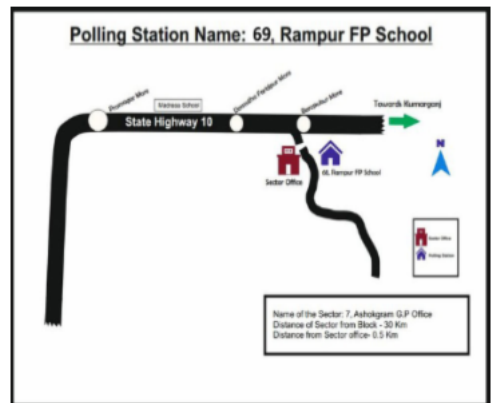

Key MAP View