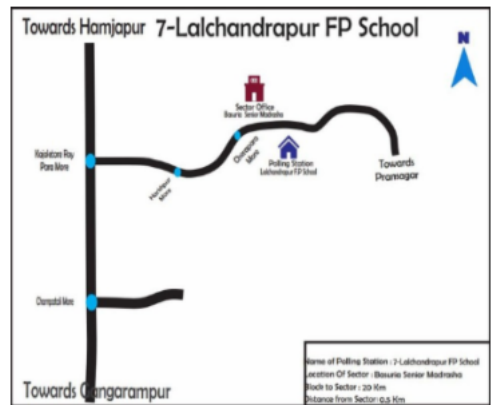

Key MAP View