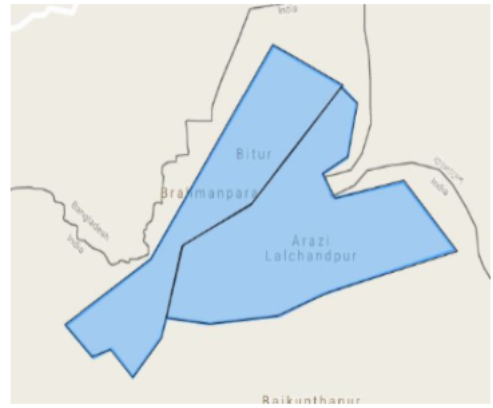

Google Map View