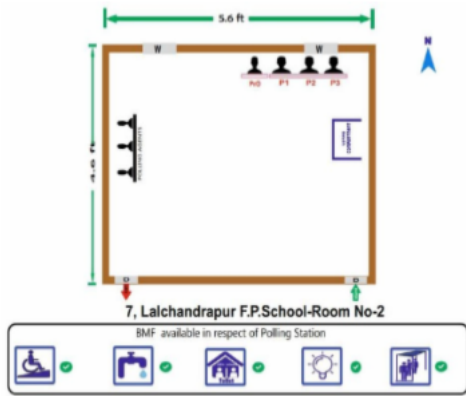

নির্বাচক নিবন্ধন আধিকারিকের স্বাক্ষর

Nazri Naksha

Google Map View

Polling Station Building Front View

Polling Station Front View

Cad View

Key MAP View

1 নাম : হাফিজদ্দিন মিল্লি পিতার নাম: পুষ্কর মিত্র বাড়ির নং : n0001 বয়স : 76 লিঙ্গ : পুরুষ	WB/06/037/054383	2 নাম : সান্তনা কিকু স্বামীর নাম: সুফল মাতী বাড়ির নং : n0091 বয়স : 39 লিঙ্গ : মহিলা	BYB2279859	3 নাম : প্রদীপ টুডু পিতার নাম: রবীন টুডু বাড়ির নং : n0123 বয়স : 29 লিঙ্গ : পুরুষ	IUS1574912
4 নাম : সান্তনা হেমরম স্বামীর নাম: প্রদীপ টুডু বাড়ির নং : এন0123 বয়স : 25 লিঙ্গ : মহিলা	IUS2103265	5 নাম : বারকি টুডু স্বামীর নাম: ঈশ্বর মারডি বাড়ির নং : n0087 বয়স : 61 লিঙ্গ : মহিলা	IUS1988328	6 নাম : সোম টুডু পিতার নাম: ছোটো টুডু বাড়ির নং : n0004 বয়স : 69 লিঙ্গ : পুরুষ	WB/06/037/045274
7 নাম : পাকি টুডু স্বামীর নাম: রিকসা কিকু বাড়ির নং : n0002 বয়স : 71 লিঙ্গ : মহিলা	WB/06/037/045106	8 নাম : জীতেন টুডু পিতার নাম: শুনা টুডু বাড়ির নং : n0085 বয়স : 40 লিঙ্গ : পুরুষ	BYB2279867	9 নাম : মেনোকা বাক্কে স্বামীর নাম: বিমল টুডু বাড়ির নং : n0004 বয়স : 36 লিঙ্গ : মহিলা	IUS0978510
10 নাম : বিমল টুডু পিতার নাম: সোম টুডু বাড়ির নং : n0004 বয়স : 37 লিঙ্গ : পুরুষ	BYB2421741	11 নাম : মুনলি হেমরম স্বামীর নাম: শোম টুডু বাড়ির নং : n0004 বয়স : 62 লিঙ্গ : মহিলা	BYB1525369	12 নাম : সনতী বেসরা স্বামীর নাম: বারসু মুর্মু বাড়ির নং : n0009 বয়স : 51 লিঙ্গ : মহিলা	IUS2324093
13 নাম : বাসু মুর্মু পিতার নাম: রাম মুর্মু বাড়ির নং : n0009 বয়স : 51 লিঙ্গ : পুরুষ	WB/06/037/045138	14 নাম : সোভেন মুর্মু পিতার নাম: বাসু মুর্মু বাড়ির নং : n0009 বয়স : 33 লিঙ্গ : পুরুষ	IUS1139591	15 নাম : দুলাহান মুর্মু স্বামীর নাম: রবিন টুডু বাড়ির নং : n0009 বয়স : 71 লিঙ্গ : মহিলা	IUS0978502
16 নাম : সনমুনি হাসদা পিতার নাম: বয়লা হাসদা বাড়ির নং : এন0009 বয়স : 29 লিঙ্গ : মহিলা	IUS2308740	17 নাম : কার্নি হাসদা স্বামীর নাম: সুকল মুর্মু বাড়ির নং : n0006 বয়স : 57 লিঙ্গ : মহিলা	IUS2204659	18 নাম : গুপিন মুর্মু পিতার নাম: হান্দ মুর্মু বাড়ির নং : n0006 বয়স : 71 লিঙ্গ : পুরুষ	WB/06/037/045732
19 নাম : গনেশ টুডু মায়ের নাম: ফুলমনি মুর্মু বাড়ির নং : n0003 বয়স : 32 লিঙ্গ : পুরুষ	IUS1218312	20 নাম : ফুলমনি মুর্মু স্বামীর নাম: শুকু টুডু বাড়ির নং : n0003 বয়স : 66 লিঙ্গ : মহিলা	WB/06/037/045182	21 নাম : কেন্দেল কিকু স্বামীর নাম: দুর্গা টুডু বাড়ির নং : n0003 বয়স : 66 লিঙ্গ : মহিলা	WB/06/037/045399
22 নাম : শ্যামল টুডু পিতার নাম: শুকু টুডু বাড়ির নং : n0003 বয়স : 45 লিঙ্গ : পুরুষ	BYB1766633	23 নাম : বৃথীন বাক্কে স্বামীর নাম: শ্যামল টুডু বাড়ির নং : n0003 বয়স : 42 লিঙ্গ : মহিলা	BYB1766641	24 নাম : বাহা মাতী স্বামীর নাম: জীতেন টুডু বাড়ির নং : n0003 বয়স : 30 লিঙ্গ : মহিলা	IUS1319300
25 নাম : রানী টুডু পিতার নাম: দুর্গা টুডু বাড়ির নং : n0003 বয়স : 39 লিঙ্গ : মহিলা	BYB2279891	26 নাম : কমল মুরমু পিতার নাম: গুপিন মুরমু বাড়ির নং : n0006 বয়স : 28 লিঙ্গ : পুরুষ	IUS1574946	27 নাম : সাঞ্জলী মুর্মু পিতার নাম: হান্দ মুর্মু বাড়ির নং : n0006 বয়স : 51 লিঙ্গ : মহিলা	BYB1525351
28 নাম : দিপালি মার্ভি স্বামীর নাম: গণেশ টুডু বাড়ির নং : এন0003 বয়স : 28 লিঙ্গ : মহিলা	IUS2103224	29 নাম : পুতুল হাসদা স্বামীর নাম: কমল মুরমু বাড়ির নং : এন0006 বয়স : 25 লিঙ্গ : মহিলা	IUS2103240	30 নাম : ললিতা মুর্মু পিতার নাম: সুকল মুর্মু বাড়ির নং : এন0115 বয়স : 22 লিঙ্গ : মহিলা	IUS2284503