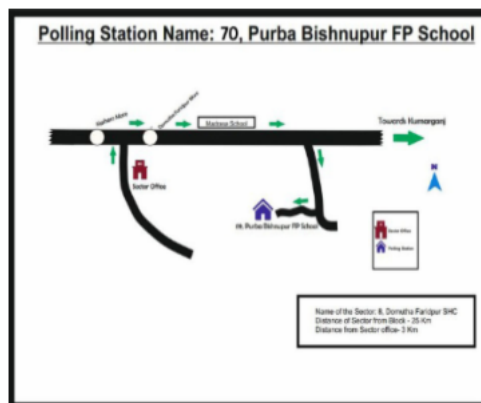

নির্বাচক নিবন্ধন আধিকারিকের স্বাক্ষর

Nazri Naksha

Google Map View

Polling Station Building Front View

Polling Station Front View

Cad View

Key MAP View

1 নাম : খুরশীদ আলম পিতার নাম: জব্বার আলী বাড়ির নং : এন0012 বয়স : 23 লিঙ্গ : পুরুষ	IUS2109312 ফটো উপলব্ধ	2 নাম : মহাম্মদ আলী পিতার নাম: পমীরদ্দিন মোল্লা বাড়ির নং : n0065 বয়স : 71 লিঙ্গ : পুরুষ	WB/06/037/174754 ফটো উপলব্ধ	3 নাম : সাদেক আলী পিতার নাম: সফিউদ্দিন মিয়া বাড়ির নং : n0081 বয়স : 55 লিঙ্গ : পুরুষ	IUS2082071 ফটো উপলব্ধ
4 নাম : রুনা লায়লা বিবি স্বামীর নাম: জসিমুদ্দিন মিয়া বাড়ির নং : n0012 বয়স : 45 লিঙ্গ : মহিলা	BYB1652767 ফটো উপলব্ধ	5 নাম : রফিকুল ইসলাম মায়ের নাম: ছকিনা বিবি বাড়ির নং : এন0080 বয়স : 22 লিঙ্গ : পুরুষ	IUS2239770 ফটো উপলব্ধ	6 নাম : জাহানারা বিবি স্বামীর নাম: সাহাবুদ্দিন মন্ডল বাড়ির নং : n0074 বয়স : 73 লিঙ্গ : মহিলা	WB/06/037/174049 ফটো উপলব্ধ
7 নাম : ছকিনা বিবি স্বামীর নাম: সৈফুর মিয়া বাড়ির নং : n0080 বয়স : 52 লিঙ্গ : মহিলা	WB/06/037/174093 ফটো উপলব্ধ	8 নাম : জাহানারা বিবি স্বামীর নাম: আজিমুদ্দিন মিয়া বাড়ির নং : n0083 বয়স : 64 লিঙ্গ : মহিলা	WB/06/037/174807 ফটো উপলব্ধ	9 নাম : মিনারা পারভীন পিতার নাম: মমিনুল রহমান বাড়ির নং : n0081 বয়স : 30 লিঙ্গ : মহিলা	IUS1592419 ফটো উপলব্ধ
10 নাম : লতিফা বিবি স্বামীর নাম: আবদুল লতিফ মিয়া বাড়ির নং : n0080 বয়স : 72 লিঙ্গ : মহিলা	IUS1994276 ফটো উপলব্ধ	11 নাম : হাচিনা খাতুন (বিবি) স্বামীর নাম: জহরুল ইসলাম বাড়ির নং : n0096 বয়স : 35 লিঙ্গ : মহিলা	IUS1171008 ফটো উপলব্ধ	12 নাম : আরমান মিয়া পিতার নাম: সাহাজান মিয়া বাড়ির নং : এন0074 বয়স : 23 লিঙ্গ : পুরুষ	IUS2225712 ফটো উপলব্ধ
13 নাম : আমিনুল ইসলাম পিতার নাম: ফসিউদ্দিন মিয়া বাড়ির নং : n0070 বয়স : 36 লিঙ্গ : পুরুষ	IUS1083633 ফটো উপলব্ধ	14 নাম : মুক্তার আলাম পিতার নাম: জব্বার আলী বাড়ির নং : এন0012 বয়স : 25 লিঙ্গ : পুরুষ	IUS2109288 ফটো উপলব্ধ	15 নাম : আব্দুল ছালাম মিয়া পিতার নাম: মহাম্মদ আলী বাড়ির নং : n0065 বয়স : 41 লিঙ্গ : পুরুষ	BYB2075323 ফটো উপলব্ধ
16 নাম : সামসুননেহার বিবি স্বামীর নাম: মহাম্মদ আলি বাড়ির নং : n0065 বয়স : 63 লিঙ্গ : মহিলা	IUS2208734 ফটো উপলব্ধ	17 নাম : তমিজুল মিয়া পিতার নাম: কহিমুদ্দিন মিয়া বাড়ির নং : n0002 বয়স : 45 লিঙ্গ : পুরুষ	BYB1651900 ফটো উপলব্ধ	18 নাম : রেজিনা বিবি স্বামীর নাম: তমিজুল মিয়া বাড়ির নং : n0002 বয়স : 39 লিঙ্গ : মহিলা	BYB2380210 ফটো উপলব্ধ
19 নাম : মুকতারার বিবি স্বামীর নাম: তমিজুল মিয়া বাড়ির নং : n0002 বয়স : 42 লিঙ্গ : মহিলা	BYB1808765 ফটো উপলব্ধ	20 নাম : মাহাবুর মিয়া পিতার নাম: ফসিউদ্দিন মিয়া বাড়ির নং : n0035 বয়স : 32 লিঙ্গ : পুরুষ	IUS1592500 ফটো উপলব্ধ	21 নাম : জয়েল হোসেন পিতার নাম: জসিমুদ্দিন মিয়া বাড়ির নং : 0012 বয়স : 23 লিঙ্গ : পুরুষ	IUS2109247 ফটো উপলব্ধ
22 নাম : আমিনা বিবি স্বামীর নাম: আবদুল খালেক মিয়া বাড়ির নং : n0007 বয়স : 62 লিঙ্গ : মহিলা	IUS1955723 ফটো উপলব্ধ	23 নাম : আনোয়ার হোসেন মায়ের নাম: আমিনা বিবি বাড়ির নং : n0007 বয়স : 38 লিঙ্গ : পুরুষ	IUS0299727 ফটো উপলব্ধ	24 নাম : আফসার আলী মিয়া পিতার নাম: আমির মিয়া বাড়ির নং : n0007 বয়স : 51 লিঙ্গ : পুরুষ	IUS2305027 ফটো উপলব্ধ
25 নাম : আমিনুল হক পিতার নাম: আব্দুল খালেক বাড়ির নং : n0007 বয়স : 48 লিঙ্গ : পুরুষ	BYB2075190 ফটো উপলব্ধ	26 নাম : সাদ্দাম হোসেন পিতার নাম: সাহাজাদ আলি বাড়ির নং : n0081 বয়স : 31 লিঙ্গ : পুরুষ	IUS1350347 ফটো উপলব্ধ	27 নাম : সাজেদুর বিবি স্বামীর নাম: কহিমুদ্দিন মিয়া বাড়ির নং : n0002 বয়স : 64 লিঙ্গ : মহিলা	IUS2081529 ফটো উপলব্ধ
28 নাম : আমিনা বিবি পিতার নাম: আফসার আলী মিয়া বাড়ির নং : n0007 বয়স : 54 লিঙ্গ : পুরুষ	WB/06/037/174264 ফটো উপলব্ধ	29 নাম : জারজিজ আলম পিতার নাম: আব্দুল রহমান মন্ডল বাড়ির নং : n0081 বয়স : 30 লিঙ্গ : পুরুষ	IUS1350545 ফটো উপলব্ধ	30 নাম : মোশাররফ হোসেন পিতার নাম: ইউসুফ আলী বাড়ির নং : n0059 বয়স : 33 লিঙ্গ : পুরুষ	IUS0299982 ফটো উপলব্ধ