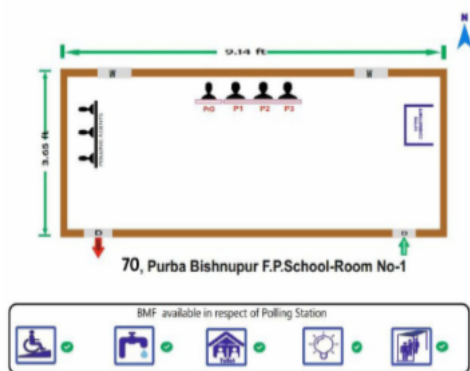

নির্বাচক নিবন্ধন আধিকারিকের স্বাক্ষর

Nazri Naksha

Google Map View

Polling Station Building Front View

Polling Station Front View

Cad View

Key MAP View

1 নাম : খুরশীদ আলম পিতার নাম: জব্বার আলী বাড়ির নং : এন0012 বয়স : 23 লিঙ্গ : পুরুষ	IUS2109312 ফটো উপলব্ধ	2 নাম : মহাম্মদ আলী পিতার নাম: পমীরদ্দিন মোল্লা বাড়ির নং : n0065 বয়স : 71 লিঙ্গ : পুরুষ	WB/06/037/174754 ফটো উপলব্ধ	3 নাম : সাদেক আলী পিতার নাম: সফিউদ্দিন মিয়া বাড়ির নং : n0081 বয়স : 55 লিঙ্গ : পুরুষ	IUS2082071 ফটো উপলব্ধ
4 নাম : রুনা লায়লা বিবি স্বামীর নাম: জসিমুদ্দিন মিয়া বাড়ির নং : n0012 বয়স : 45 লিঙ্গ : মহিলা	BYB1652767 ফটো উপলব্ধ	5 নাম : রফিকুল ইসলাম মায়ের নাম: ছকিনা বিবি বাড়ির নং : এন0080 বয়স : 22 লিঙ্গ : পুরুষ	IUS2239770 ফটো উপলব্ধ	6 নাম : জাহানারা বিবি স্বামীর নাম: সাহাবুদ্দিন মন্ডল বাড়ির নং : n0074 বয়স : 73 লিঙ্গ : মহিলা	WB/06/037/174049 ফটো উপলব্ধ
7 নাম : ছকিনা বিবি স্বামীর নাম: সৈফুর মিয়া বাড়ির নং : n0080 বয়স : 52 লিঙ্গ : মহিলা	WB/06/037/174093 ফটো উপলব্ধ	8 নাম : জাহানারা বিবি স্বামীর নাম: আজিমুদ্দিন মিয়া বাড়ির নং : n0083 বয়স : 64 লিঙ্গ : মহিলা	WB/06/037/174807 ফটো উপলব্ধ	9 নাম : মিনারা পারভীন পিতার নাম: মমিনুল রহমান বাড়ির নং : n0081 বয়স : 30 লিঙ্গ : মহিলা	IUS1592419 ফটো উপলব্ধ
10 নাম : লতিফা বিবি স্বামীর নাম: আবদুল লতিফ মিয়া বাড়ির নং : n0080 বয়স : 72 লিঙ্গ : মহিলা	IUS1994276 ফটো উপলব্ধ	11 নাম : হাচিনা খাতুন (বিবি) স্বামীর নাম: জহরুল ইসলাম বাড়ির নং : n0096 বয়স : 35 লিঙ্গ : মহিলা	IUS1171008 ফটো উপলব্ধ	12 নাম : আরমান মিয়া পিতার নাম: সাহাজান মিয়া বাড়ির নং : এন0074 বয়স : 23 লিঙ্গ : পুরুষ	IUS2225712 ফটো উপলব্ধ
13 নাম : আমিনুল ইসলাম পিতার নাম: ফসিউদ্দিন মিয়া বাড়ির নং : n0070 বয়স : 36 লিঙ্গ : পুরুষ	IUS1083633 ফটো উপলব্ধ	14 নাম : মুক্তার আলাম পিতার নাম: জব্বার আলী বাড়ির নং : এন0012 বয়স : 25 লিঙ্গ : পুরুষ	IUS2109288 ফটো উপলব্ধ	15 নাম : আব্দুল ছালাম মিয়া পিতার নাম: মহাম্মদ আলী বাড়ির নং : n0065 বয়স : 41 লিঙ্গ : পুরুষ	BYB2075323 ফটো উপলব্ধ
16 নাম : সামসুননেহার বিবি স্বামীর নাম: মহাম্মদ আলি বাড়ির নং : n0065 বয়স : 63 লিঙ্গ : মহিলা	IUS2208734 ফটো উপলব্ধ	17 নাম : তমিজুল মিয়া পিতার নাম: কহিমুদ্দিন মিয়া বাড়ির নং : n0002 বয়স : 45 লিঙ্গ : পুরুষ	BYB1651900 ফটো উপলব্ধ	18 নাম : রেজিনা বিবি স্বামীর নাম: তমিজুল মিয়া বাড়ির নং : n0002 বয়স : 39 লিঙ্গ : মহিলা	BYB2380210 ফটো উপলব্ধ
19 নাম : মুকতারার বিবি স্বামীর নাম: তমিজুল মিয়া বাড়ির নং : n0002 বয়স : 42 লিঙ্গ : মহিলা	BYB1808765 ফটো উপলব্ধ	20 নাম : মাহাবুর মিয়া পিতার নাম: ফসিউদ্দিন মিয়া বাড়ির নং : n0035 বয়স : 32 লিঙ্গ : পুরুষ	IUS1592500 ফটো উপলব্ধ	21 নাম : জয়েল হোসেন পিতার নাম: জসিমুদ্দিন মিয়া বাড়ির নং : 0012 বয়স : 23 লিঙ্গ : পুরুষ	IUS2109247 ফটো উপলব্ধ
22 নাম : আমিনা বিবি স্বামীর নাম: আবদুল খালেক মিয়া বাড়ির নং : n0007 বয়স : 62 লিঙ্গ : মহিলা	IUS1955723 ফটো উপলব্ধ	23 নাম : আনোয়ার হোসেন মায়ের নাম: আমিনা বিবি বাড়ির নং : n0007 বয়স : 38 লিঙ্গ : পুরুষ	IUS0299727 ফটো উপলব্ধ	24 নাম : আফসার আলী মিয়া পিতার নাম: আমির মিয়া বাড়ির নং : n0007 বয়স : 51 লিঙ্গ : পুরুষ	IUS2305027 ফটো উপলব্ধ
25 নাম : আমিনুল হক পিতার নাম: আব্দুল খালেক বাড়ির নং : n0007 বয়স : 48 লিঙ্গ : পুরুষ	BYB2075190 ফটো উপলব্ধ	26 নাম : সাদ্দাম হোসেন পিতার নাম: সাহাজাদ আলি বাড়ির নং : n0081 বয়স : 31 লিঙ্গ : পুরুষ	IUS1350347 ফটো উপলব্ধ	27 নাম : সাজেদুর বিবি স্বামীর নাম: কহিমুদ্দিন মিয়া বাড়ির নং : n0002 বয়স : 64 লিঙ্গ : মহিলা	IUS2081529 ফটো উপলব্ধ
28 নাম : আমিনা বিবি পিতার নাম: আফসার আলী মিয়া বাড়ির নং : n0007 বয়স : 54 লিঙ্গ : পুরুষ	WB/06/037/174264 ফটো উপলব্ধ	29 নাম : জারজিজ আলম পিতার নাম: আব্দুল রহমান মন্ডল বাড়ির নং : n0081 বয়স : 30 লিঙ্গ : পুরুষ	IUS1350545 ফটো উপলব্ধ	30 নাম : মোশাররফ হোসেন পিতার নাম: ইউসুফ আলী বাড়ির নং : n0059 বয়স : 33 লিঙ্গ : পুরুষ	IUS0299982 ফটো উপলব্ধ