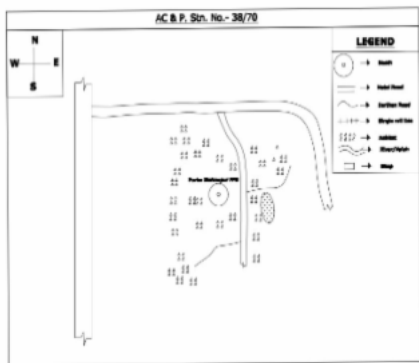

Nazri Naksha