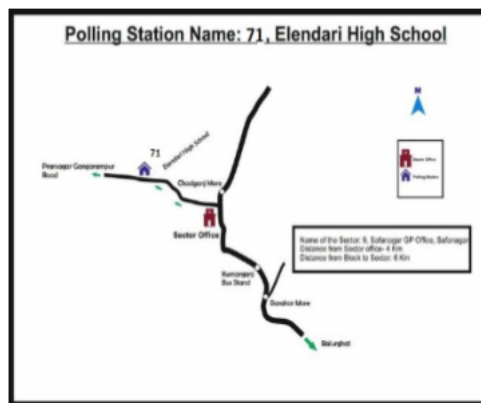

নির্বাচক নিবন্ধন আধিকারিকের স্বাক্ষর

Nazri Naksha

Google Map View

Polling Station Building Front View

Polling Station Front View

Cad View

Key MAP View

1 নাম : মন্তরা খাতুন বিবি স্বামীর নাম : মহাকত আকতারুল মন্ডল বাড়ির নং : n0030 বয়স : 34 লিঙ্গ : মহিলা	IUS1003466 ফটো উপলব্ধ	2 নাম : রুপছানা বিবি স্বামীর নাম : ডাক্তার ইমশাম বাড়ির নং : নং 150 বয়স : 38 লিঙ্গ : মহিলা	IUS2145480 ফটো উপলব্ধ	3 নাম : রসিদা বিবি স্বামীর নাম : আলতাভ মণ্ডল বাড়ির নং : n0247 বয়স : 45 লিঙ্গ : মহিলা	BYB1826130 ফটো উপলব্ধ
4 নাম : ফেরদৌসী খাতুন স্বামীর নাম : আব্দুল মামুন মন্ডল বাড়ির নং : n0174 বয়স : 46 লিঙ্গ : মহিলা	BYB1623214 ফটো উপলব্ধ	5 নাম : হাফেজা খাতুন পিতার নাম : মৃত আবদুল মজিদ মন্ডল বাড়ির নং : n0174 বয়স : 33 লিঙ্গ : মহিলা	IUS1251628 ফটো উপলব্ধ	6 নাম : লিজাখাতুন বিবি স্বামীর নাম : আব্দুল করিম সিকদার বাড়ির নং : n0284 বয়স : 30 লিঙ্গ : মহিলা	IUS1592948 ফটো উপলব্ধ
7 নাম : নাজমুল ইসলাম পিতার নাম : আব্দুল মিজা বাড়ির নং : এন0198 বয়স : 26 লিঙ্গ : পুরুষ	IUS1814953 ফটো উপলব্ধ	8 নাম : আশিদুর রহমান মিজা পিতার নাম : কাতিফ মিজা বাড়ির নং : n0213 বয়স : 37 লিঙ্গ : পুরুষ	IUS1003318 ফটো উপলব্ধ	9 নাম : আব্দুল গোলাম কুদ্দুছ মিজা পিতার নাম : তাহিরুদ্দীন মিজা বাড়ির নং : n0179 বয়স : 39 লিঙ্গ : পুরুষ	BYB2340594 ফটো উপলব্ধ
10 নাম : হেলালউদ্দীন মিজা পিতার নাম : আব্দুল লতিফ মিজা বাড়ির নং : এন0213 বয়স : 25 লিঙ্গ : পুরুষ	IUS2183416 ফটো উপলব্ধ	11 নাম : মতীজা বিবি স্বামীর নাম : আমিরুদ্দীন মিজা বাড়ির নং : n0023 বয়স : 68 লিঙ্গ : মহিলা	WB/06/037/231558 ফটো উপলব্ধ	12 নাম : জারগিস সরকার পিতার নাম : খালেক সরকার বাড়ির নং : N0154 বয়স : 40 লিঙ্গ : পুরুষ	IUS0950949 ফটো উপলব্ধ
13 নাম : সরিদা খাতুন স্বামীর নাম : জাহিদ মিজা বাড়ির নং : নং 189 বয়স : 26 লিঙ্গ : মহিলা	IUS2147387 ফটো উপলব্ধ	14 নাম : জাহিদ মিয়া পিতার নাম : জাফর আলি মিয়া বাড়ির নং : এন0189 বয়স : 30 লিঙ্গ : পুরুষ	IUS1814821 ফটো উপলব্ধ	15 নাম : মঞ্জিলা বিবি স্বামীর নাম : আবদুল রহমান মন্ডল বাড়ির নং : n0175 বয়স : 48 লিঙ্গ : মহিলা	IUS1870385 ফটো উপলব্ধ
16 নাম : নাজিমুদ্দিন মন্ডল পিতার নাম : আব্দুল রহমান মন্ডল বাড়ির নং : n0175 বয়স : 34 লিঙ্গ : পুরুষ	IUS1083955 ফটো উপলব্ধ	17 নাম : ছাদেকুল ইসলাম পিতার নাম : ছাদেকুল ইসলাম বাড়ির নং : এন0198 বয়স : 24 লিঙ্গ : পুরুষ	IUS2095388 ফটো উপলব্ধ	18 নাম : রেহেনা খাতুন স্বামীর নাম : সোলেমান মিজা বাড়ির নং : n0177 বয়স : 32 লিঙ্গ : মহিলা	IUS1252170 ফটো উপলব্ধ
19 নাম : মোসলেমা বেগম স্বামীর নাম : ইসমাইল বাড়ির নং : n0177 বয়স : 81 লিঙ্গ : মহিলা	WB/06/037/231194 ফটো উপলব্ধ	20 নাম : মুক্তাবন বিবি স্বামীর নাম : আব্দুল মজিদ সরকার বাড়ির নং : n0151 বয়স : 53 লিঙ্গ : মহিলা	IUS2086510 ফটো উপলব্ধ	21 নাম : তমিনা বিবি স্বামীর নাম : সরিফউদ্দীন মিজা বাড়ির নং : n0258 বয়স : 41 লিঙ্গ : মহিলা	BYB2092021 ফটো উপলব্ধ
22 নাম : রুজিনা খাতুন স্বামীর নাম : সৌকমান মিজা বাড়ির নং : এন0139 বয়স : 27 লিঙ্গ : মহিলা	IUS1686096 ফটো উপলব্ধ	23 নাম : ছইফুর রহমান পিতার নাম : হাফিজুদ্দিন মিজা বাড়ির নং : n0266 বয়স : 46 লিঙ্গ : পুরুষ	BYB2092047 ফটো উপলব্ধ	24 নাম : সাকিল আহমেদ পিতার নাম : হাফিজুদ্দিন মিজা বাড়ির নং : এন0023 বয়স : 23 লিঙ্গ : পুরুষ	IUS2183176 ফটো উপলব্ধ
25 নাম : ছামচুন নেহার বিবি স্বামীর নাম : মাহিজুল রহমান বাড়ির নং : এন0000 বয়স : 66 লিঙ্গ : মহিলা	WB/06/037/231187 ফটো উপলব্ধ	26 নাম : জিয়ারুল হক পিতার নাম : এছা হক বাড়ির নং : এন0209 বয়স : 28 লিঙ্গ : পুরুষ	IUS1814227 ফটো উপলব্ধ	27 নাম : জ্যোতা বিবি স্বামীর নাম : হাফিজুর রহমান সরকার বাড়ির নং : n0030 বয়স : 51 লিঙ্গ : মহিলা	WB/06/037/231555 ফটো উপলব্ধ
28 নাম : জাহাঙ্গীর আলম পিতার নাম : সাইদুর রহমান বাড়ির নং : n0040 বয়স : 35 লিঙ্গ : পুরুষ	IUS1003409 ফটো উপলব্ধ	29 নাম : নূর নাহার বিবি স্বামীর নাম : আমিরুর রহমান বাড়ির নং : n0213 বয়স : 37 লিঙ্গ : মহিলা	IUS1084045 ফটো উপলব্ধ	30 নাম : জরুলী আহমেদ পিতার নাম : রহিমউদ্দিন আহমেদ বাড়ির নং : n0147 বয়স : 49 লিঙ্গ : পুরুষ	BYB2295228 ফটো উপলব্ধ