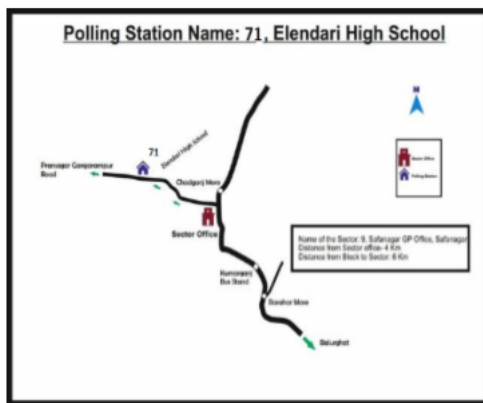

Nazri Naksha