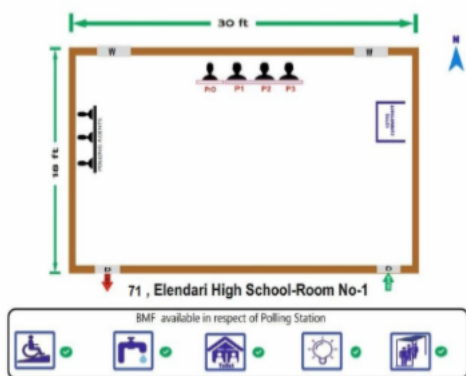

নির্বাচক নিবন্ধন আধিকারিকের স্বাক্ষর

Nazri Naksha

Google Map View

Polling Station Building Front View

Polling Station Front View

Cad View

Key MAP View

1 নাম : মন্তরা খাতুন বিবি স্বামীর নাম : মহাকত আকতারুল মন্ডল বাড়ির নং : n0030 বয়স : 34 লিঙ্গ : মহিলা	IUS1003466 ফটো উপলব্ধ	2 নাম : রুপছানা বিবি স্বামীর নাম : ডাক্তার ইমশাম বাড়ির নং : নং 150 বয়স : 38 লিঙ্গ : মহিলা	IUS2145480 ফটো উপলব্ধ	3 নাম : রসিদা বিবি স্বামীর নাম : আলতাভ মণ্ডল বাড়ির নং : n0247 বয়স : 45 লিঙ্গ : মহিলা	BYB1826130 ফটো উপলব্ধ
4 নাম : ফেরদৌসী খাতুন স্বামীর নাম : আব্দুল মামুন মন্ডল বাড়ির নং : n0174 বয়স : 46 লিঙ্গ : মহিলা	BYB1623214 ফটো উপলব্ধ	5 নাম : হাফেজা খাতুন পিতার নাম : মৃত আবদুল মজিদ মন্ডল বাড়ির নং : n0174 বয়স : 33 লিঙ্গ : মহিলা	IUS1251628 ফটো উপলব্ধ	6 নাম : লিজাখাতুন বিবি স্বামীর নাম : আব্দুল করিম সিকদার বাড়ির নং : n0284 বয়স : 30 লিঙ্গ : মহিলা	IUS1592948 ফটো উপলব্ধ
7 নাম : নাজমুল ইসলাম পিতার নাম : আব্দুল মিজা বাড়ির নং : এন0198 বয়স : 26 লিঙ্গ : পুরুষ	IUS1814953 ফটো উপলব্ধ	8 নাম : আশিদুর রহমান মিজা পিতার নাম : কাতিফ মিজা বাড়ির নং : n0213 বয়স : 37 লিঙ্গ : পুরুষ	IUS1003318 ফটো উপলব্ধ	9 নাম : আব্দুল গোলাম কুদ্দুছ মিজা পিতার নাম : তাহিরুদ্দীন মিজা বাড়ির নং : n0179 বয়স : 39 লিঙ্গ : পুরুষ	BYB2340594 ফটো উপলব্ধ
10 নাম : হেলালউদ্দীন মিজা পিতার নাম : আব্দুল লতিফ মিজা বাড়ির নং : এন0213 বয়স : 25 লিঙ্গ : পুরুষ	IUS2183416 ফটো উপলব্ধ	11 নাম : মতীজা বিবি স্বামীর নাম : আমিরুদ্দীন মিজা বাড়ির নং : n0023 বয়স : 68 লিঙ্গ : মহিলা	WB/06/037/231558 ফটো উপলব্ধ	12 নাম : জারগিস সরকার পিতার নাম : খালেক সরকার বাড়ির নং : N0154 বয়স : 40 লিঙ্গ : পুরুষ	IUS0950949 ফটো উপলব্ধ
13 নাম : সরিদা খাতুন স্বামীর নাম : জাহিদ মিজা বাড়ির নং : নং 189 বয়স : 26 লিঙ্গ : মহিলা	IUS2147387 ফটো উপলব্ধ	14 নাম : জাহিদ মিয়া পিতার নাম : জাফর আলি মিয়া বাড়ির নং : এন0189 বয়স : 30 লিঙ্গ : পুরুষ	IUS1814821 ফটো উপলব্ধ	15 নাম : মঞ্জিলা বিবি স্বামীর নাম : আবদুল রহমান মন্ডল বাড়ির নং : n0175 বয়স : 48 লিঙ্গ : মহিলা	IUS1870385 ফটো উপলব্ধ
16 নাম : নাজিমুদ্দিন মন্ডল পিতার নাম : আব্দুল রহমান মন্ডল বাড়ির নং : n0175 বয়স : 34 লিঙ্গ : পুরুষ	IUS1083955 ফটো উপলব্ধ	17 নাম : ছাদেকুল ইসলাম পিতার নাম : ছাদেকুল ইসলাম বাড়ির নং : এন0198 বয়স : 24 লিঙ্গ : পুরুষ	IUS2095388 ফটো উপলব্ধ	18 নাম : রেহেনা খাতুন স্বামীর নাম : সোলেমান মিজা বাড়ির নং : n0177 বয়স : 32 লিঙ্গ : মহিলা	IUS1252170 ফটো উপলব্ধ
19 নাম : মোসলেমা বেগম স্বামীর নাম : ইসমাইল বাড়ির নং : n0177 বয়স : 81 লিঙ্গ : মহিলা	WB/06/037/231194 ফটো উপলব্ধ	20 নাম : মুক্তাবন বিবি স্বামীর নাম : আব্দুল মজিদ সরকার বাড়ির নং : n0151 বয়স : 53 লিঙ্গ : মহিলা	IUS2086510 ফটো উপলব্ধ	21 নাম : তমিনা বিবি স্বামীর নাম : সরিফউদ্দীন মিজা বাড়ির নং : n0258 বয়স : 41 লিঙ্গ : মহিলা	BYB2092021 ফটো উপলব্ধ
22 নাম : রুজিনা খাতুন স্বামীর নাম : সৌকমান মিজা বাড়ির নং : এন0139 বয়স : 27 লিঙ্গ : মহিলা	IUS1686096 ফটো উপলব্ধ	23 নাম : ছইফুর রহমান পিতার নাম : হাফিজুদ্দিন মিজা বাড়ির নং : n0266 বয়স : 46 লিঙ্গ : পুরুষ	BYB2092047 ফটো উপলব্ধ	24 নাম : সাকিল আহমেদ পিতার নাম : হাফিজুদ্দিন মিজা বাড়ির নং : এন0023 বয়স : 23 লিঙ্গ : পুরুষ	IUS2183176 ফটো উপলব্ধ
25 নাম : ছামচুন নেহার বিবি স্বামীর নাম : মাহিজুল রহমান বাড়ির নং : এন0000 বয়স : 66 লিঙ্গ : মহিলা	WB/06/037/231187 ফটো উপলব্ধ	26 নাম : জিয়ারুল হক পিতার নাম : এছা হক বাড়ির নং : এন0209 বয়স : 28 লিঙ্গ : পুরুষ	IUS1814227 ফটো উপলব্ধ	27 নাম : জ্যোতা বিবি স্বামীর নাম : হাফিজুর রহমান সরকার বাড়ির নং : n0030 বয়স : 51 লিঙ্গ : মহিলা	WB/06/037/231555 ফটো উপলব্ধ
28 নাম : জাহাঙ্গীর আলম পিতার নাম : সাইদুর রহমান বাড়ির নং : n0040 বয়স : 35 লিঙ্গ : পুরুষ	IUS1003409 ফটো উপলব্ধ	29 নাম : নূর নাহার বিবি স্বামীর নাম : আমিরুর রহমান বাড়ির নং : n0213 বয়স : 37 লিঙ্গ : মহিলা	IUS1084045 ফটো উপলব্ধ	30 নাম : জরুলী আহমেদ পিতার নাম : রহিমউদ্দিন আহমেদ বাড়ির নং : n0147 বয়স : 49 লিঙ্গ : পুরুষ	BYB2295228 ফটো উপলব্ধ