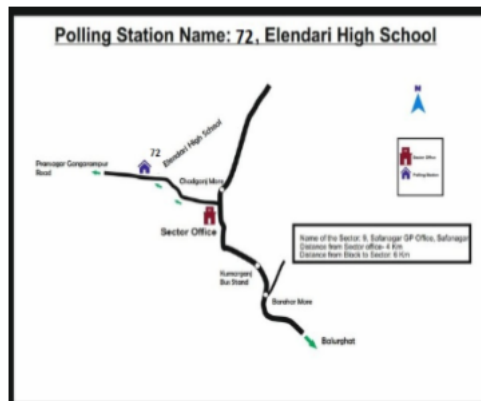

Key MAP View