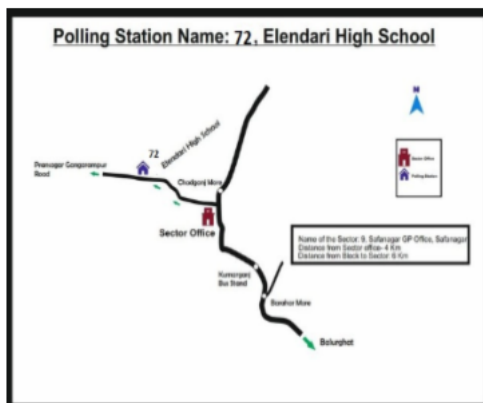

Nazri Naksha