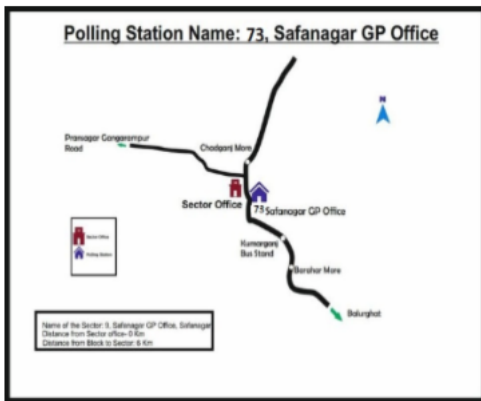

Nazri Naksha