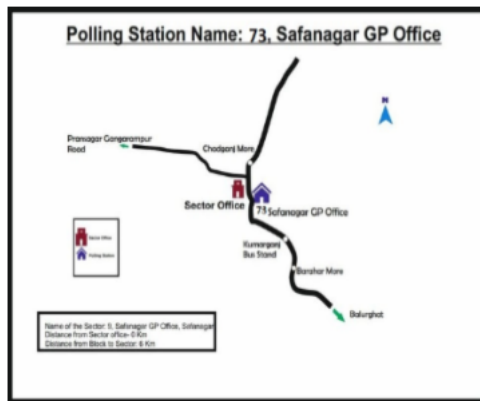

নির্বাচক নিবন্ধন আধিকারিকের স্বাক্ষর

Nazri Naksha

Google Map View

Polling Station Building Front View

Polling Station Front View

Cad View

Key MAP View

1 নাম : কমল কুমার বসাক পিতার নাম: মহেন্দ্র বসাক বাড়ির নং : n0113 বয়স : 73 লিঙ্গ : পুরুষ	IUS2215051 ফটো উপলব্ধ	2 নাম : বিউটি বসাক স্বামীর নাম: কমল কুমার বসাক বাড়ির নং : n0113 বয়স : 65 লিঙ্গ : মহিলা	WB/06/037/240527 ফটো উপলব্ধ	3 নাম : বাপিন বসাক পিতার নাম: কমল বসাক বাড়ির নং : n0113 বয়স : 45 লিঙ্গ : পুরুষ	BYB1581388 ফটো উপলব্ধ
4 নাম : রিনা বসাক স্বামীর নাম: কুনাল বসাক বাড়ির নং : এন0113 বয়স : 28 লিঙ্গ : মহিলা	RDT1695790 ফটো উপলব্ধ	5 নাম : কুনাল বসাক পিতার নাম: কমল বসাক বাড়ির নং : n0113 বয়স : 39 লিঙ্গ : পুরুষ	BYB2096394 ফটো উপলব্ধ	6 নাম : সম্পা বসাক স্বামীর নাম: বাপিন বসাক বাড়ির নং : n0113 বয়স : 40 লিঙ্গ : মহিলা	IUS1352111 ফটো উপলব্ধ
7 নাম : পবিতা রায় স্বামীর নাম: পরিতোষ রায় বাড়ির নং : n0254 বয়স : 40 লিঙ্গ : মহিলা	BYB1830074 ফটো উপলব্ধ	8 নাম : পবিত্রা শীল স্বামীর নাম: অরুণ শীল বাড়ির নং : n0152 বয়স : 53 লিঙ্গ : মহিলা	IUS1910421 ফটো উপলব্ধ	9 নাম : সুমিত্রা মহন্ত (প্রামানিক) স্বামীর নাম: পলক প্রামানিক বাড়ির নং : n0267 বয়স : 38 লিঙ্গ : মহিলা	IUS0314336 ফটো উপলব্ধ
10 নাম : মোমিতাপালচৌধুরী (বসাক) স্বামীর নাম: সন্টু বসাক বাড়ির নং : n0365 বয়স : 37 লিঙ্গ : মহিলা	IQR0612580 ফটো উপলব্ধ	11 নাম : অক্ষয় অধিকারী পিতার নাম: গোবিন্দ অধিকারী বাড়ির নং : এন0333 বয়স : 25 লিঙ্গ : পুরুষ	IUS1815810 ফটো উপলব্ধ	12 নাম : অরুণা অধিকারী স্বামীর নাম: গোবিন্দ অধিকারী বাড়ির নং : n0332 বয়স : 45 লিঙ্গ : মহিলা	BYB1979400 ফটো উপলব্ধ
13 নাম : গোবিন্দ অধিকারী পিতার নাম: প্রানকান্ত অধিকারী বাড়ির নং : n0333 বয়স : 59 লিঙ্গ : পুরুষ	WB/06/037/249395 ফটো উপলব্ধ	14 নাম : অজয় অধিকারী পিতার নাম: গোবিন্দ অধিকারী বাড়ির নং : 333 বয়স : 27 লিঙ্গ : পুরুষ	IUS1673870 ফটো উপলব্ধ	15 নাম : প্রশান্ত কবিরাজ পিতার নাম: সুভাষ কবিরাজ বাড়ির নং : n0268 বয়স : 37 লিঙ্গ : পুরুষ	IUS0314344 ফটো উপলব্ধ
16 নাম : অপর্ণা শীল স্বামীর নাম: নিতাই চন্দ্র শীল বাড়ির নং : n0104 বয়স : 42 লিঙ্গ : মহিলা	BYB1829944 ফটো উপলব্ধ	17 নাম : বুলবুলী রায় স্বামীর নাম: বাবু রায় বাড়ির নং : n0104 বয়স : 36 লিঙ্গ : মহিলা	BYB2432185 ফটো উপলব্ধ	# 18 নাম : উজ্জ্বল বিশ্বাস পিতার নাম: জীবন বিশ্বাস বাড়ির নং : n0104 বয়স : 26 লিঙ্গ : পুরুষ	IUS2038057 ফটো উপলব্ধ
19 নাম : শান্তি মজুমদার স্বামীর নাম: শিবু মজুমদার বাড়ির নং : n0104 বয়স : 56 লিঙ্গ : মহিলা	WB/06/037/240144 ফটো উপলব্ধ	20 নাম : পোপী মজুমদার বিশ্বাস স্বামীর নাম: জীবন বিশ্বাস বাড়ির নং : n0104 বয়স : 42 লিঙ্গ : মহিলা	IUS1004399 ফটো উপলব্ধ	21 নাম : ঝন্টু রায় পিতার নাম: দেবেন রায় বাড়ির নং : n0104 বয়স : 46 লিঙ্গ : পুরুষ	BYB6970792 ফটো উপলব্ধ
22 নাম : শঙ্কর মজুমদার পিতার নাম: শিবু মজুমদার বাড়ির নং : n0104 বয়স : 39 লিঙ্গ : পুরুষ	BYB2341097 ফটো উপলব্ধ	23 নাম : সুজলা কবিরাজ স্বামীর নাম: সুভাষ কবিরাজ বাড়ির নং : n0104 বয়স : 66 লিঙ্গ : মহিলা	WB/06/037/240094 ফটো উপলব্ধ	24 নাম : বাপ্পা মজুমদার পিতার নাম: শিবু মজুমদার বাড়ির নং : n0104 বয়স : 39 লিঙ্গ : পুরুষ	BYB2096428 ফটো উপলব্ধ
25 নাম : পূজা বিশ্বাস পিতার নাম: জিবন বিশ্বাস বাড়ির নং : n0104 বয়স : 24 লিঙ্গ : মহিলা	IUS2031300 ফটো উপলব্ধ	26 নাম : পূজা রয় পিতার নাম: ঝন্টু রয় বাড়ির নং : 01 বয়স : 22 লিঙ্গ : মহিলা	IUS2330355 ফটো উপলব্ধ	27 নাম : রুমি মজুমদার স্বামীর নাম: শংকর মজুমদার বাড়ির নং : সাফানগর বয়স : 21 লিঙ্গ : মহিলা	IUS2308021 ফটো উপলব্ধ
28 নাম : সুরেন কবিরাজ পিতার নাম: সুভাষ চন্দ্র কবিরাজ বাড়ির নং : n0114 বয়স : 41 লিঙ্গ : পুরুষ	BYB2095578 ফটো উপলব্ধ	Q 29 নাম : প্রমিলা বর্মন(কবিরাজ) স্বামীর নাম: সুরেন কবিরাজ বাড়ির নং : বয়স : 30 লিঙ্গ : মহিলা	IUS1433010 ফটো উপলব্ধ	30 নাম : উত্তম চন্দ্র দাস পিতার নাম: গৌরাঙ্গ চন্দ্র দাস বাড়ির নং : n0114 বয়স : 47 লিঙ্গ : পুরুষ	WB/06/037/309740 ফটো উপলব্ধ