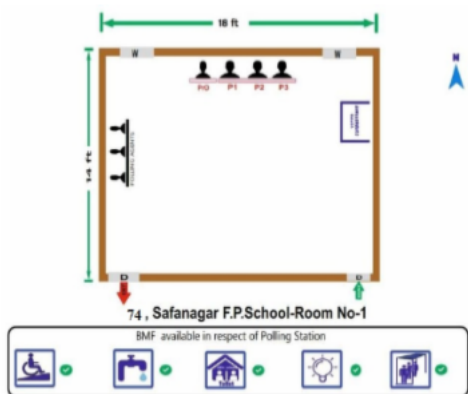

নির্বাচক নিবন্ধন আধিকারিকের স্বাক্ষর

Nazri Naksha

Google Map View

Polling Station Building Front View

Polling Station Front View

Cad View

Key MAP View

1 নাম : মাসুদাবিবি স্বামীর নাম: গোফফার মিঞা বাড়ির নং : n0294 বয়স : 52 লিঙ্গ : মহিলা	BYB2094183 ফটো উপলব্ধ	2 নাম : সাবিনা ইয়াসমিন স্বামীর নাম: নুরহালামা মিঞা বাড়ির নং : n0088 বয়স : 30 লিঙ্গ : মহিলা	IUS1352699 ফটো উপলব্ধ	3 নাম : নুর আলম হক পিতার নাম: মোজাম্মেল হক বাড়ির নং : n0088 বয়স : 41 লিঙ্গ : পুরুষ	BYB2094266 ফটো উপলব্ধ
4 নাম : সাইদুর পিতার নাম: জব্বারুল মোল্লা বাড়ির নং : 76 বয়স : 27 লিঙ্গ : পুরুষ	IUS1674225 ফটো উপলব্ধ	5 নাম : নবজিৎ দাস পিতার নাম: অমল চন্দ্র দাস বাড়ির নং : n0004 বয়স : 29 লিঙ্গ : পুরুষ	IUS1594019 ফটো উপলব্ধ	6 নাম : মতলেব মিঞা পিতার নাম: সামাদ মিয়া বাড়ির নং : n0115 বয়স : 37 লিঙ্গ : পুরুষ	BYB2382646 ফটো উপলব্ধ
7 নাম : মাসুদ সরকার পিতার নাম: খারিজুল সরকার বাড়ির নং : এন004 বয়স : 25 লিঙ্গ : পুরুষ	IUS2144160 ফটো উপলব্ধ	8 নাম : সামসুননাহার বিবি স্বামীর নাম: আবদুল মাহাবুদ হক বাড়ির নং : n0088 বয়স : 37 লিঙ্গ : মহিলা	BYB2095479 ফটো উপলব্ধ	9 নাম : হামিদা বেওয়া মায়ের নাম: মোজাম্মেল মোল্ল্যা বাড়ির নং : n0096 বয়স : 48 লিঙ্গ : মহিলা	BYB2094282 ফটো উপলব্ধ
10 নাম : জাহীনা বিবি স্বামীর নাম: সিদ্দিক মন্ডল বাড়ির নং : n0174 বয়স : 42 লিঙ্গ : মহিলা	IUS1085661 ফটো উপলব্ধ	11 নাম : মোসলেমা বিবি স্বামীর নাম: আইজুল মন্ডল বাড়ির নং : n0174 বয়স : 51 লিঙ্গ : মহিলা	IUS2123396 ফটো উপলব্ধ	12 নাম : মাজিদুর মেহদী পিতার নাম: রহিম মোল্লা বাড়ির নং : এন0125 বয়স : 27 লিঙ্গ : পুরুষ	IUS2087591 ফটো উপলব্ধ
# 13 নাম : আছিয়া বিবি স্বামীর নাম: আব্দুল মন্ডল বাড়ির নং : n0174 বয়স : 70 লিঙ্গ : মহিলা	IUS1871482 ফটো উপলব্ধ	14 নাম : খায়রুন বিবি স্বামীর নাম: সিরাজ মন্ডল বাড়ির নং : n0189 বয়স : 56 লিঙ্গ : মহিলা	BYB2340685 ফটো উপলব্ধ	15 নাম : পুনীমা দাস স্বামীর নাম: অমল দাস বাড়ির নং : n0004 বয়স : 57 লিঙ্গ : মহিলা	WB/06/037/237610 ফটো উপলব্ধ
16 নাম : হাসানারা বিবি স্বামীর নাম: মোজাফফর মোল্লা মোল্লা বাড়ির নং : n0110 বয়স : 44 লিঙ্গ : মহিলা	IUS1871474 ফটো উপলব্ধ	17 নাম : মিজানুর মোল্লা পিতার নাম: রহমান মোল্লা বাড়ির নং : n0110 বয়স : 46 লিঙ্গ : পুরুষ	BYB1581859 ফটো উপলব্ধ	18 নাম : সামাদ মিয়া পিতার নাম: পুনীমিয়া বাড়ির নং : n0115 বয়স : 46 লিঙ্গ : পুরুষ	IUS2204998 ফটো উপলব্ধ
19 নাম : রেজিয়া খাতুন স্বামীর নাম: মোজাম্মল মন্ডল বাড়ির নং : n0289 বয়স : 62 লিঙ্গ : মহিলা	IUS1085398 ফটো উপলব্ধ	20 নাম : আলিয়া বিবি স্বামীর নাম: আমিনুল সরকার বাড়ির নং : n0184 বয়স : 55 লিঙ্গ : মহিলা	WB/06/037/237163 ফটো উপলব্ধ	21 নাম : লতিফা বিবি স্বামীর নাম: মিজানুর মোল্লা বাড়ির নং : n0110 বয়স : 41 লিঙ্গ : মহিলা	BYB2095495 ফটো উপলব্ধ
22 নাম : ছালিয়া বিবি স্বামীর নাম: আবদুল মন্ডল বাড়ির নং : n0125 বয়স : 71 লিঙ্গ : মহিলা	WB/06/037/237162 ফটো উপলব্ধ	23 নাম : অমল কুমার দাস পিতার নাম: অবিশ্বাস দাস বাড়ির নং : n0004 বয়স : 74 লিঙ্গ : পুরুষ	IUS2217693 ফটো উপলব্ধ	24 নাম : আরমান সরকার পিতার নাম: আমিনুল সরকার বাড়ির নং : n0184 বয়স : 40 লিঙ্গ : পুরুষ	BYB2095545 ফটো উপলব্ধ
25 নাম : ববি কবিরাজ পিতার নাম: মনোজ কবিরাজ বাড়ির নং : সাফানগর বয়স : 20 লিঙ্গ : মহিলা	IUS2296515 ফটো উপলব্ধ	26 নাম : রিয়াজুল মন্ডল পিতার নাম: তফিউদ্দীন মন্ডল বাড়ির নং : n0189 বয়স : 53 লিঙ্গ : পুরুষ	WB/06/037/237105 ফটো উপলব্ধ	27 নাম : নুরহালামা মিঞা পিতার নাম: মোজাম্মেল হক বাড়ির নং : n0088 বয়স : 41 লিঙ্গ : পুরুষ	BYB1979038 ফটো উপলব্ধ
28 নাম : রাক্বানি মোল্লা পিতার নাম: আইয়ুব আলি মোল্লা বাড়ির নং : এন0000 বয়স : 21 লিঙ্গ : পুরুষ	IUS2246908 ফটো উপলব্ধ	29 নাম : আবদুল মাহাবুদ হক পিতার নাম: মোজাম্মেল হক বাড়ির নং : n0088 বয়স : 43 লিঙ্গ : পুরুষ	BYB1829332 ফটো উপলব্ধ	30 নাম : জবদুল পিতার নাম: আকবর মেল্যা বাড়ির নং : n0076 বয়স : 56 লিঙ্গ : পুরুষ	IUS1871706 ফটো উপলব্ধ