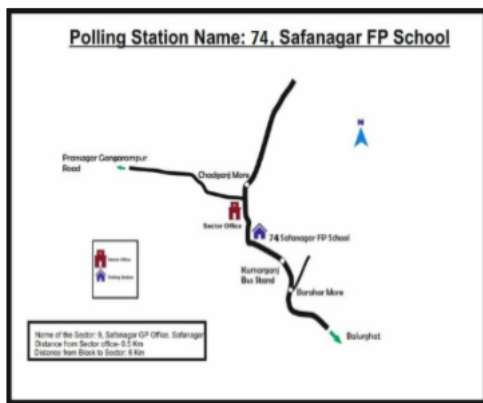

Nazri Naksha