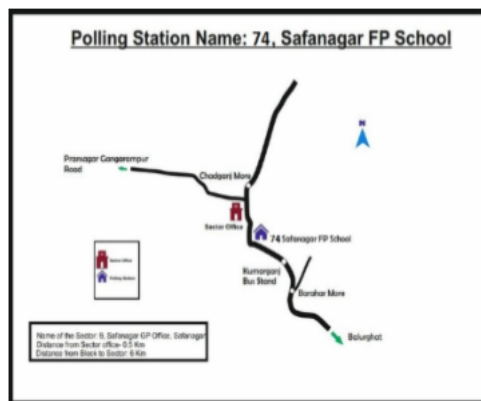

নির্বাচক নিবন্ধন আধিকারিকের স্বাক্ষর

Nazri Naksha

Google Map View

Polling Station Building Front View

Polling Station Front View

Cad View

Key MAP View

1 নাম : মাসুদাবিবি স্বামীর নাম: গোফফার মিঞা বাড়ির নং : n0294 বয়স : 52 লিঙ্গ : মহিলা	BYB2094183 ফটো উপলব্ধ	2 নাম : সাবিনা ইয়াসমিন স্বামীর নাম: নুরহালামা মিঞা বাড়ির নং : n0088 বয়স : 30 লিঙ্গ : মহিলা	IUS1352699 ফটো উপলব্ধ	3 নাম : নুর আলম হক পিতার নাম: মোজাম্মেল হক বাড়ির নং : n0088 বয়স : 41 লিঙ্গ : পুরুষ	BYB2094266 ফটো উপলব্ধ
4 নাম : সাইদুর পিতার নাম: জব্বারুল মোল্লা বাড়ির নং : 76 বয়স : 27 লিঙ্গ : পুরুষ	IUS1674225 ফটো উপলব্ধ	5 নাম : নবজিৎ দাস পিতার নাম: অমল চন্দ্র দাস বাড়ির নং : n0004 বয়স : 29 লিঙ্গ : পুরুষ	IUS1594019 ফটো উপলব্ধ	6 নাম : মতলেব মিঞা পিতার নাম: সামাদ মিয়া বাড়ির নং : n0115 বয়স : 37 লিঙ্গ : পুরুষ	BYB2382646 ফটো উপলব্ধ
7 নাম : মাসুদ সরকার পিতার নাম: খারিজুল সরকার বাড়ির নং : এন004 বয়স : 25 লিঙ্গ : পুরুষ	IUS2144160 ফটো উপলব্ধ	8 নাম : সামসুননাহার বিবি স্বামীর নাম: আবদুল মাহাবুদ হক বাড়ির নং : n0088 বয়স : 37 লিঙ্গ : মহিলা	BYB2095479 ফটো উপলব্ধ	9 নাম : হামিদা বেওয়া মায়ের নাম: মোজাম্মেল মোল্ল্যা বাড়ির নং : n0096 বয়স : 48 লিঙ্গ : মহিলা	BYB2094282 ফটো উপলব্ধ
10 নাম : জাহীনা বিবি স্বামীর নাম: সিদ্দিক মন্ডল বাড়ির নং : n0174 বয়স : 42 লিঙ্গ : মহিলা	IUS1085661 ফটো উপলব্ধ	11 নাম : মোসলেমা বিবি স্বামীর নাম: আইজুল মন্ডল বাড়ির নং : n0174 বয়স : 51 লিঙ্গ : মহিলা	IUS2123396 ফটো উপলব্ধ	12 নাম : মাজিদুর মেহদী পিতার নাম: রহিম মোল্লা বাড়ির নং : এন0125 বয়স : 27 লিঙ্গ : পুরুষ	IUS2087591 ফটো উপলব্ধ
# 13 নাম : আছিয়া বিবি স্বামীর নাম: আব্দুল মন্ডল বাড়ির নং : n0174 বয়স : 70 লিঙ্গ : মহিলা	IUS1871482 ফটো উপলব্ধ	14 নাম : খায়রুন বিবি স্বামীর নাম: সিরাজ মন্ডল বাড়ির নং : n0189 বয়স : 56 লিঙ্গ : মহিলা	BYB2340685 ফটো উপলব্ধ	15 নাম : পুনীমা দাস স্বামীর নাম: অমল দাস বাড়ির নং : n0004 বয়স : 57 লিঙ্গ : মহিলা	WB/06/037/237610 ফটো উপলব্ধ
16 নাম : হাসানারা বিবি স্বামীর নাম: মোজাফফর মোল্লা মোল্লা বাড়ির নং : n0110 বয়স : 44 লিঙ্গ : মহিলা	IUS1871474 ফটো উপলব্ধ	17 নাম : মিজানুর মোল্লা পিতার নাম: রহমান মোল্লা বাড়ির নং : n0110 বয়স : 46 লিঙ্গ : পুরুষ	BYB1581859 ফটো উপলব্ধ	18 নাম : সামাদ মিয়া পিতার নাম: পুনীমিয়া বাড়ির নং : n0115 বয়স : 46 লিঙ্গ : পুরুষ	IUS2204998 ফটো উপলব্ধ
19 নাম : রেজিয়া খাতুন স্বামীর নাম: মোজাম্মল মন্ডল বাড়ির নং : n0289 বয়স : 62 লিঙ্গ : মহিলা	IUS1085398 ফটো উপলব্ধ	20 নাম : আলিয়া বিবি স্বামীর নাম: আমিনুল সরকার বাড়ির নং : n0184 বয়স : 55 লিঙ্গ : মহিলা	WB/06/037/237163 ফটো উপলব্ধ	21 নাম : লতিফা বিবি স্বামীর নাম: মিজানুর মোল্লা বাড়ির নং : n0110 বয়স : 41 লিঙ্গ : মহিলা	BYB2095495 ফটো উপলব্ধ
22 নাম : ছালিয়া বিবি স্বামীর নাম: আবদুল মন্ডল বাড়ির নং : n0125 বয়স : 71 লিঙ্গ : মহিলা	WB/06/037/237162 ফটো উপলব্ধ	23 নাম : অমল কুমার দাস পিতার নাম: অবিশ্বাস দাস বাড়ির নং : n0004 বয়স : 74 লিঙ্গ : পুরুষ	IUS2217693 ফটো উপলব্ধ	24 নাম : আরমান সরকার পিতার নাম: আমিনুল সরকার বাড়ির নং : n0184 বয়স : 40 লিঙ্গ : পুরুষ	BYB2095545 ফটো উপলব্ধ
25 নাম : ববি কবিরাজ পিতার নাম: মনোজ কবিরাজ বাড়ির নং : সাফানগর বয়স : 20 লিঙ্গ : মহিলা	IUS2296515 ফটো উপলব্ধ	26 নাম : রিয়াজুল মন্ডল পিতার নাম: তফিউদ্দীন মন্ডল বাড়ির নং : n0189 বয়স : 53 লিঙ্গ : পুরুষ	WB/06/037/237105 ফটো উপলব্ধ	27 নাম : নুরহালামা মিঞা পিতার নাম: মোজাম্মেল হক বাড়ির নং : n0088 বয়স : 41 লিঙ্গ : পুরুষ	BYB1979038 ফটো উপলব্ধ
28 নাম : রাক্বানি মোল্লা পিতার নাম: আইয়ুব আলি মোল্লা বাড়ির নং : এন0000 বয়স : 21 লিঙ্গ : পুরুষ	IUS2246908 ফটো উপলব্ধ	29 নাম : আবদুল মাহাবুদ হক পিতার নাম: মোজাম্মেল হক বাড়ির নং : n0088 বয়স : 43 লিঙ্গ : পুরুষ	BYB1829332 ফটো উপলব্ধ	30 নাম : জবদুল পিতার নাম: আকবর মেল্যা বাড়ির নং : n0076 বয়স : 56 লিঙ্গ : পুরুষ	IUS1871706 ফটো উপলব্ধ