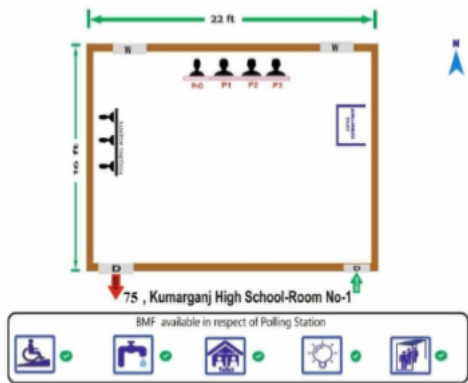

নির্বাচক নিবন্ধন আধিকারিকের স্বাক্ষর

Nazri Naksha

Google Map View

Polling Station Building Front View

Polling Station Front View

Cad View

Key MAP View

1 নাম : সরেন গনেশ পিতার নাম: মঙ্গল বাড়ির নং : n0230 বয়স : 52 লিঙ্গ : পুরুষ ফটো উপলব্ধ	WB/06/037/243274	2 নাম : বিশ্ব বেসরা মায়ের নাম: মানি বেসরা বাড়ির নং : n0224 বয়স : 30 লিঙ্গ : পুরুষ ফটো উপলব্ধ	IUS1594548	3 নাম : হাসদা বীশুনাথ পিতার নাম: ভাস্কী বাড়ির নং : n0238 বয়স : 52 লিঙ্গ : পুরুষ ফটো উপলব্ধ	WB/06/037/243334
4 নাম : মানকামার্ডি স্বামীর নাম: সুনিরামবাক্কে বাড়ির নং : n0224 বয়স : 35 লিঙ্গ : মহিলা ফটো উপলব্ধ	IUS1594621	5 নাম : অনিতাসরেন স্বামীর নাম: পদবাক্কে বাড়ির নং : n0224 বয়স : 30 লিঙ্গ : মহিলা ফটো উপলব্ধ	IUS1594688	6 নাম : রায়মুনি সরেন স্বামীর নাম: গনেশ সরেন বাড়ির নং : n0230 বয়স : 49 লিঙ্গ : মহিলা ফটো উপলব্ধ	WB/06/037/243288
7 নাম : বিণ্ড বাক্কে পিতার নাম: হাওয়া বাড়ির নং : n0224 বয়স : 69 লিঙ্গ : পুরুষ ফটো উপলব্ধ	WB/06/037/243175	8 নাম : মাইনো হেমরম স্বামীর নাম: বিশ্বনাথ হাসদা বাড়ির নং : n0238 বয়স : 51 লিঙ্গ : মহিলা ফটো উপলব্ধ	WB/06/037/243324	9 নাম : তালা বেসরা স্বামীর নাম: বিণ্ড বাক্কে বাড়ির নং : n0224 বয়স : 61 লিঙ্গ : মহিলা ফটো উপলব্ধ	WB/06/037/243414
10 নাম : রাজেস হাঁসদা পিতার নাম: বিশ্বনাথ হাঁসদা বাড়ির নং : n0238 বয়স : 31 লিঙ্গ : পুরুষ ফটো উপলব্ধ	IUS1353119	11 নাম : লিম্পা হেমরম স্বামীর নাম: বিশ্ব বেসরা বাড়ির নং : এন0224 বয়স : 25 লিঙ্গ : মহিলা ফটো উপলব্ধ	IUS1816974	12 নাম : রমেশ সরেন পিতার নাম: গনেশ সরেন বাড়ির নং : n0230 বয়স : 24 লিঙ্গ : পুরুষ ফটো উপলব্ধ	IUS2031789
13 নাম : সুনি রাম বাক্কে পিতার নাম: বিণ্ড বাক্কে বাড়ির নং : n0224 বয়স : 43 লিঙ্গ : পুরুষ ফটো উপলব্ধ	BYB1624261	14 নাম : সুশান্ত সরেন পিতার নাম: গণেশ সরেন বাড়ির নং : n0230 বয়স : 28 লিঙ্গ : পুরুষ ফটো উপলব্ধ	IUS1594555	15 নাম : মানি হাসদা স্বামীর নাম: সুপল বেসরা বাড়ির নং : n0224 বয়স : 55 লিঙ্গ : মহিলা ফটো উপলব্ধ	WB/06/037/243379
16 নাম : মায়াবতী বেসরা পিতার নাম: বিনোদ বেসরা বাড়ির নং : এন0233 বয়স : 23 লিঙ্গ : মহিলা ফটো উপলব্ধ	IUS2084507	17 নাম : শেফালী হেমরম স্বামীর নাম: বিনোদ বেসরা বাড়ির নং : n0233 বয়স : 46 লিঙ্গ : মহিলা ফটো উপলব্ধ	BYB1581669	18 নাম : রনেন বেসরা পিতার নাম: বিনোদ বেসরা বাড়ির নং : এন0233 বয়স : 26 লিঙ্গ : পুরুষ ফটো উপলব্ধ	IUS1816727
19 নাম : বিনোদ বেসরা পিতার নাম: রেণ্টু বেসরা বাড়ির নং : n0233 বয়স : 54 লিঙ্গ : পুরুষ ফটো উপলব্ধ	IUS1871771	20 নাম : সিউলী বেসরা পিতার নাম: বিনোদ বেসরা বাড়ির নং : এন0233 বয়স : 21 লিঙ্গ : মহিলা ফটো উপলব্ধ	IUS2233658	21 নাম : সঙ্গীতা প্রামানিক (দাস) স্বামীর নাম: শ্যামল দাস বাড়ির নং : n0374 বয়স : 50 লিঙ্গ : মহিলা ফটো উপলব্ধ	BYB1512706
22 নাম : শিখাদাস (দেব) স্বামীর নাম: রাজীব দেব বাড়ির নং : n0348 বয়স : 40 লিঙ্গ : মহিলা ফটো উপলব্ধ	NLW0524793	23 নাম : রাম পদ অধিকারী পিতার নাম: হরেন্দ্র নাথ অধিকারী বাড়ির নং : এন0304 বয়স : 60 লিঙ্গ : পুরুষ ফটো উপলব্ধ	IUS2148021	24 নাম : রমা অধিকারী স্বামীর নাম: রামকৃষ্ণ অধিকারী বাড়ির নং : n0036 বয়স : 39 লিঙ্গ : মহিলা ফটো উপলব্ধ	IUS0951418
25 নাম : শিবানী অধিকারী স্বামীর নাম: রামপদ অধিকারী বাড়ির নং : n0304 বয়স : 51 লিঙ্গ : মহিলা ফটো উপলব্ধ	IUS1085893	26 নাম : রামগোপাল অধিকারী পিতার নাম: রামকৃষ্ণ অধিকারী বাড়ির নং : এন0306 বয়স : 21 লিঙ্গ : পুরুষ ফটো উপলব্ধ	IUS2251007	27 নাম : মাম্পি দাস (অধিকারী) স্বামীর নাম: জয়দেব অধিকারী বাড়ির নং : n0036 বয়স : 29 লিঙ্গ : মহিলা ফটো উপলব্ধ	IUS1643089
28 নাম : রাহুল অধিকারী পিতার নাম: রামপদ অধিকারী বাড়ির নং : n0304 বয়স : 30 লিঙ্গ : পুরুষ ফটো উপলব্ধ	IUS1433374	29 নাম : জয়দেব অধিকারী পিতার নাম: ব্রজরঞ্জন অধিকারী বাড়ির নং : এন0306 বয়স : 36 লিঙ্গ : পুরুষ ফটো উপলব্ধ	BYB2432300	30 নাম : অমিত অধিকারী পিতার নাম: রামপদ অধিকারী বাড়ির নং : n0316 বয়স : 32 লিঙ্গ : পুরুষ ফটো উপলব্ধ	IUS1172584