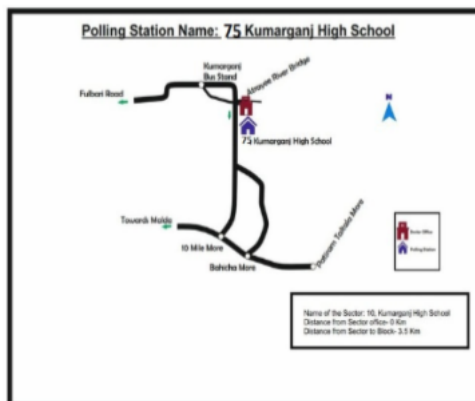

নির্বাচক নিবন্ধন আধিকারিকের স্বাক্ষর

Nazri Naksha

Google Map View

Polling Station Building Front View

Polling Station Front View

Cad View

Key MAP View

1 নাম : সরেন গনেশ পিতার নাম: মঙ্গল বাড়ির নং : n0230 বয়স : 52 লিঙ্গ : পুরুষ ফটো উপলব্ধ	WB/06/037/243274	2 নাম : বিশ্ব বেসরা মায়ের নাম: মানি বেসরা বাড়ির নং : n0224 বয়স : 30 লিঙ্গ : পুরুষ ফটো উপলব্ধ	IUS1594548	3 নাম : হাসদা বীশুনাথ পিতার নাম: ভাস্কী বাড়ির নং : n0238 বয়স : 52 লিঙ্গ : পুরুষ ফটো উপলব্ধ	WB/06/037/243334
4 নাম : মানকামার্ডি স্বামীর নাম: সুনিরামবাক্কে বাড়ির নং : n0224 বয়স : 35 লিঙ্গ : মহিলা ফটো উপলব্ধ	IUS1594621	5 নাম : অনিতাসরেন স্বামীর নাম: পদবাক্কে বাড়ির নং : n0224 বয়স : 30 লিঙ্গ : মহিলা ফটো উপলব্ধ	IUS1594688	6 নাম : রায়মুনি সরেন স্বামীর নাম: গনেশ সরেন বাড়ির নং : n0230 বয়স : 49 লিঙ্গ : মহিলা ফটো উপলব্ধ	WB/06/037/243288
7 নাম : বিণ্ড বাক্কে পিতার নাম: হাওয়া বাড়ির নং : n0224 বয়স : 69 লিঙ্গ : পুরুষ ফটো উপলব্ধ	WB/06/037/243175	8 নাম : মাইনো হেমরম স্বামীর নাম: বিশ্বনাথ হাসদা বাড়ির নং : n0238 বয়স : 51 লিঙ্গ : মহিলা ফটো উপলব্ধ	WB/06/037/243324	9 নাম : তালা বেসরা স্বামীর নাম: বিণ্ড বাক্কে বাড়ির নং : n0224 বয়স : 61 লিঙ্গ : মহিলা ফটো উপলব্ধ	WB/06/037/243414
10 নাম : রাজেস হাঁসদা পিতার নাম: বিশ্বনাথ হাঁসদা বাড়ির নং : n0238 বয়স : 31 লিঙ্গ : পুরুষ ফটো উপলব্ধ	IUS1353119	11 নাম : লিম্পা হেমরম স্বামীর নাম: বিশ্ব বেসরা বাড়ির নং : এন0224 বয়স : 25 লিঙ্গ : মহিলা ফটো উপলব্ধ	IUS1816974	12 নাম : রমেশ সরেন পিতার নাম: গনেশ সরেন বাড়ির নং : n0230 বয়স : 24 লিঙ্গ : পুরুষ ফটো উপলব্ধ	IUS2031789
13 নাম : সুনি রাম বাক্কে পিতার নাম: বিণ্ড বাক্কে বাড়ির নং : n0224 বয়স : 43 লিঙ্গ : পুরুষ ফটো উপলব্ধ	BYB1624261	14 নাম : সুশান্ত সরেন পিতার নাম: গণেশ সরেন বাড়ির নং : n0230 বয়স : 28 লিঙ্গ : পুরুষ ফটো উপলব্ধ	IUS1594555	15 নাম : মানি হাসদা স্বামীর নাম: সুপল বেসরা বাড়ির নং : n0224 বয়স : 55 লিঙ্গ : মহিলা ফটো উপলব্ধ	WB/06/037/243379
16 নাম : মায়াবতী বেসরা পিতার নাম: বিনোদ বেসরা বাড়ির নং : এন0233 বয়স : 23 লিঙ্গ : মহিলা ফটো উপলব্ধ	IUS2084507	17 নাম : শেফালী হেমরম স্বামীর নাম: বিনোদ বেসরা বাড়ির নং : n0233 বয়স : 46 লিঙ্গ : মহিলা ফটো উপলব্ধ	BYB1581669	18 নাম : রনেন বেসরা পিতার নাম: বিনোদ বেসরা বাড়ির নং : এন0233 বয়স : 26 লিঙ্গ : পুরুষ ফটো উপলব্ধ	IUS1816727
19 নাম : বিনোদ বেসরা পিতার নাম: রেণ্টু বেসরা বাড়ির নং : n0233 বয়স : 54 লিঙ্গ : পুরুষ ফটো উপলব্ধ	IUS1871771	20 নাম : সিউলী বেসরা পিতার নাম: বিনোদ বেসরা বাড়ির নং : এন0233 বয়স : 21 লিঙ্গ : মহিলা ফটো উপলব্ধ	IUS2233658	21 নাম : সঙ্গীতা প্রামানিক (দাস) স্বামীর নাম: শ্যামল দাস বাড়ির নং : n0374 বয়স : 50 লিঙ্গ : মহিলা ফটো উপলব্ধ	BYB1512706
22 নাম : শিখাদাস (দেব) স্বামীর নাম: রাজীব দেব বাড়ির নং : n0348 বয়স : 40 লিঙ্গ : মহিলা ফটো উপলব্ধ	NLW0524793	23 নাম : রাম পদ অধিকারী পিতার নাম: হরেন্দ্র নাথ অধিকারী বাড়ির নং : এন0304 বয়স : 60 লিঙ্গ : পুরুষ ফটো উপলব্ধ	IUS2148021	24 নাম : রমা অধিকারী স্বামীর নাম: রামকৃষ্ণ অধিকারী বাড়ির নং : n0036 বয়স : 39 লিঙ্গ : মহিলা ফটো উপলব্ধ	IUS0951418
25 নাম : শিবানী অধিকারী স্বামীর নাম: রামপদ অধিকারী বাড়ির নং : n0304 বয়স : 51 লিঙ্গ : মহিলা ফটো উপলব্ধ	IUS1085893	26 নাম : রামগোপাল অধিকারী পিতার নাম: রামকৃষ্ণ অধিকারী বাড়ির নং : এন0306 বয়স : 21 লিঙ্গ : পুরুষ ফটো উপলব্ধ	IUS2251007	27 নাম : মাম্পি দাস (অধিকারী) স্বামীর নাম: জয়দেব অধিকারী বাড়ির নং : n0036 বয়স : 29 লিঙ্গ : মহিলা ফটো উপলব্ধ	IUS1643089
28 নাম : রাহুল অধিকারী পিতার নাম: রামপদ অধিকারী বাড়ির নং : n0304 বয়স : 30 লিঙ্গ : পুরুষ ফটো উপলব্ধ	IUS1433374	29 নাম : জয়দেব অধিকারী পিতার নাম: ব্রজরঞ্জন অধিকারী বাড়ির নং : এন0306 বয়স : 36 লিঙ্গ : পুরুষ ফটো উপলব্ধ	BYB2432300	30 নাম : অমিত অধিকারী পিতার নাম: রামপদ অধিকারী বাড়ির নং : n0316 বয়স : 32 লিঙ্গ : পুরুষ ফটো উপলব্ধ	IUS1172584