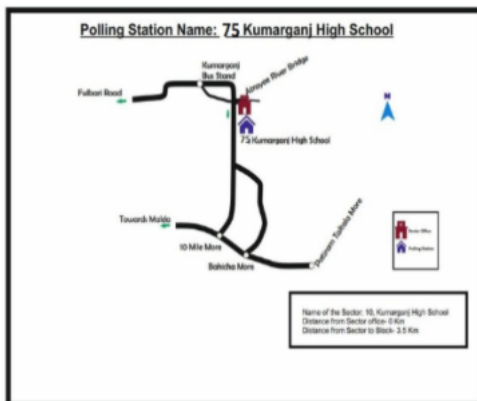

Nazri Naksha