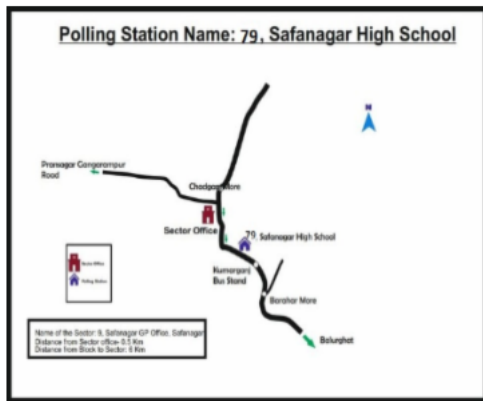

Nazri Naksha