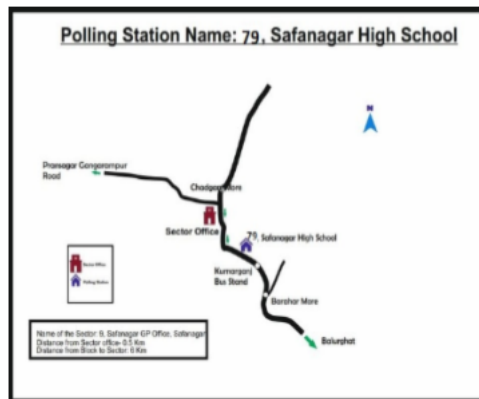

নির্বাচক নিবন্ধন আধিকারিকের স্বাক্ষর

Nazri Naksha

Google Map View

Polling Station Building Front View

Polling Station Front View

Cad View

Key MAP View

1 নাম : মাফিজুল হক মায়ের নাম: মাফজা বেওয়া বাড়ির নং : n0031 বয়স : 34 লিঙ্গ : পুরুষ	IUS1007491 ফটো উপলব্ধ	2 নাম : জাহিদ হোসেন পিতার নাম: মোজাফফর হোসেন বাড়ির নং : এন0010 বয়স : 23 লিঙ্গ : পুরুষ	IUS2086247 ফটো উপলব্ধ	3 নাম : মজীনা বিবি পিতার নাম: গোলাবদিন মিয়া বাড়ির নং : n0006 বয়স : 56 লিঙ্গ : মহিলা	WB/06/037/228405 ফটো উপলব্ধ
4 নাম : মহচনা বিবি স্বামীর নাম: কাশেম আলী বাড়ির নং : n0029 বয়স : 56 লিঙ্গ : মহিলা	WB/06/037/228455 ফটো উপলব্ধ	5 নাম : মাফজা বেওয়া স্বামীর নাম: ছাদেক সরকার বাড়ির নং : n0031 বয়স : 66 লিঙ্গ : মহিলা	WB/06/037/228198 ফটো উপলব্ধ	6 নাম : তরনী কান্তা মন্ডল পিতার নাম: যোগেন্দ্র মণ্ডল বাড়ির নং : n0200 বয়স : 76 লিঙ্গ : পুরুষ	IUS2212959 ফটো উপলব্ধ
7 নাম : মোজাফফর হোসেন পিতার নাম: জাফর মোল্লা বাড়ির নং : n0010 বয়স : 64 লিঙ্গ : পুরুষ	IUS2276160 ফটো উপলব্ধ	8 নাম : জাইবুন নেহার বিবি স্বামীর নাম: মোজাফফর হোসেন বাড়ির নং : n0010 বয়স : 52 লিঙ্গ : মহিলা	BYB6731350 ফটো উপলব্ধ	9 নাম : মফজা বিবি স্বামীর নাম: মতীউর রহমান বাড়ির নং : এন0029 বয়স : 31 লিঙ্গ : মহিলা	IUS1819432 ফটো উপলব্ধ
10 নাম : মাম্পি বিবি স্বামীর নাম: রাজ্জাক আলী মিঞা বাড়ির নং : এন0026 বয়স : 26 লিঙ্গ : মহিলা	IUS2184935 ফটো উপলব্ধ	11 নাম : রমেছা বেওয়া স্বামীর নাম: ছাদেক আলী সরকার বাড়ির নং : n0033 বয়স : 68 লিঙ্গ : মহিলা	WB/06/037/228237 ফটো উপলব্ধ	12 নাম : মালেকা বিবি স্বামীর নাম: সিরাজউদ্দিন সরকার বাড়ির নং : n0026 বয়স : 61 লিঙ্গ : মহিলা	WB/06/037/228247 ফটো উপলব্ধ
13 নাম : মহিদুর সরকার পিতার নাম: ছাদেক আলী সরকার বাড়ির নং : এন0031 বয়স : 25 লিঙ্গ : পুরুষ	IUS2184802 ফটো উপলব্ধ	14 নাম : মনোয়ারাবিবি স্বামীর নাম: মজিবুররহমান বাড়ির নং : n0135 বয়স : 50 লিঙ্গ : মহিলা	IUS2385094 ফটো উপলব্ধ	15 নাম : ইসমতারা খাতুন স্বামীর নাম: নাজমুল হোসেন বাড়ির নং : এন0029 বয়স : 25 লিঙ্গ : মহিলা	IUS2184786 ফটো উপলব্ধ
16 নাম : নয়ন মণ্ডল পিতার নাম: হুদয় মণ্ডল বাড়ির নং : n0200 বয়স : 43 লিঙ্গ : পুরুষ	BYB2091023 ফটো উপলব্ধ	17 নাম : অনিমা মণ্ডল স্বামীর নাম: তরনী মণ্ডল বাড়ির নং : n0200 বয়স : 69 লিঙ্গ : মহিলা	WB/06/037/228480 ফটো উপলব্ধ	18 নাম : মন্জুআরা বিবি স্বামীর নাম: ইদ্রিস মোল্লা বাড়ির নং : n0013 বয়স : 51 লিঙ্গ : মহিলা	WB/06/037/228221 ফটো উপলব্ধ
19 নাম : ফরিমন বেওয়া স্বামীর নাম: মছিরত মোল্লা বাড়ির নং : n0024 বয়স : 71 লিঙ্গ : মহিলা	WB/06/037/228576 ফটো উপলব্ধ	20 নাম : জিয়ারুল হক সরকার পিতার নাম: ছাদেক সরকার বাড়ির নং : n0033 বয়স : 43 লিঙ্গ : পুরুষ	BYB2090660 ফটো উপলব্ধ	21 নাম : মমিনুল হক পিতার নাম: ইদ্রিস আলি বাড়ির নং : n0013 বয়স : 38 লিঙ্গ : পুরুষ	IUS0345215 ফটো উপলব্ধ
22 নাম : মাজিদুর রহমান মায়ের নাম: রমেছা বেওয়া বাড়ির নং : n0033 বয়স : 31 লিঙ্গ : পুরুষ	IUS1355577 ফটো উপলব্ধ	23 নাম : ইদ্রিস আলি পিতার নাম: অন্তস মোল্লা বাড়ির নং : n0013 বয়স : 54 লিঙ্গ : পুরুষ	WB/06/037/228486 ফটো উপলব্ধ	24 নাম : মরিয়ম বিবি স্বামীর নাম: আয়ুবআলি মোল্লা বাড়ির নং : n0013 বয়স : 76 লিঙ্গ : মহিলা	WB/06/037/228252 ফটো উপলব্ধ
25 নাম : সরিফুল হোসেন পিতার নাম: কাশেম আলি বাড়ির নং : n0029 বয়স : 28 লিঙ্গ : পুরুষ	IUS1595669 ফটো উপলব্ধ	26 নাম : সুমনা খাতুন স্বামীর নাম: সরিফুল হোসেন বাড়ির নং : আজাদপুর বয়স : 25 লিঙ্গ : মহিলা	IUS2323426 ফটো উপলব্ধ	27 নাম : দিপক মন্ডল পিতার নাম: নয়ন মন্ডল বাড়ির নং : n0200 বয়স : 34 লিঙ্গ : পুরুষ	IUS1007772 ফটো উপলব্ধ
28 নাম : গোলাম মাহাবুব পিতার নাম: মজিবুর রহমান বাড়ির নং : n0135 বয়স : 33 লিঙ্গ : পুরুষ	IUS1087428 ফটো উপলব্ধ	29 নাম : রোকেয়াবিবি স্বামীর নাম: কুদ্দসমোল্লা বাড়ির নং : n0210 বয়স : 41 লিঙ্গ : মহিলা	BYB1978741 ফটো উপলব্ধ	30 নাম : মজিবুররহমান পিতার নাম: আছমুদ্দিনমন্ডল বাড়ির নং : n0135 বয়স : 60 লিঙ্গ : পুরুষ	IUS2385128 ফটো উপলব্ধ