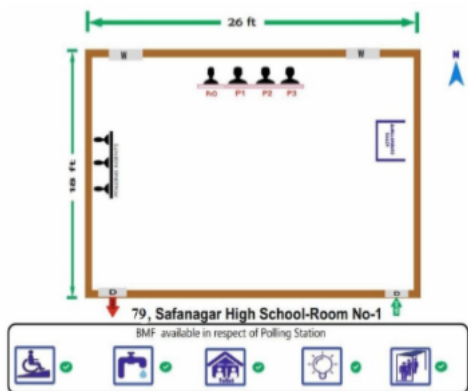

নির্বাচক নিবন্ধন আধিকারিকের স্বাক্ষর

Nazri Naksha

Google Map View

Polling Station Building Front View

Polling Station Front View

Cad View

Key MAP View

1 নাম : মাফিজুল হক মায়ের নাম: মাফজা বেওয়া বাড়ির নং : n0031 বয়স : 34 লিঙ্গ : পুরুষ	IUS1007491 ফটো উপলব্ধ	2 নাম : জাহিদ হোসেন পিতার নাম: মোজাফফর হোসেন বাড়ির নং : এন0010 বয়স : 23 লিঙ্গ : পুরুষ	IUS2086247 ফটো উপলব্ধ	3 নাম : মজীনা বিবি পিতার নাম: গোলাবদিন মিয়া বাড়ির নং : n0006 বয়স : 56 লিঙ্গ : মহিলা	WB/06/037/228405 ফটো উপলব্ধ
4 নাম : মহচনা বিবি স্বামীর নাম: কাশেম আলী বাড়ির নং : n0029 বয়স : 56 লিঙ্গ : মহিলা	WB/06/037/228455 ফটো উপলব্ধ	5 নাম : মাফজা বেওয়া স্বামীর নাম: ছাদেক সরকার বাড়ির নং : n0031 বয়স : 66 লিঙ্গ : মহিলা	WB/06/037/228198 ফটো উপলব্ধ	6 নাম : তরনী কান্তা মন্ডল পিতার নাম: যোগেন্দ্র মণ্ডল বাড়ির নং : n0200 বয়স : 76 লিঙ্গ : পুরুষ	IUS2212959 ফটো উপলব্ধ
7 নাম : মোজাফফর হোসেন পিতার নাম: জাফর মোল্লা বাড়ির নং : n0010 বয়স : 64 লিঙ্গ : পুরুষ	IUS2276160 ফটো উপলব্ধ	8 নাম : জাইবুন নেহার বিবি স্বামীর নাম: মোজাফফর হোসেন বাড়ির নং : n0010 বয়স : 52 লিঙ্গ : মহিলা	BYB6731350 ফটো উপলব্ধ	9 নাম : মফজা বিবি স্বামীর নাম: মতীউর রহমান বাড়ির নং : এন0029 বয়স : 31 লিঙ্গ : মহিলা	IUS1819432 ফটো উপলব্ধ
10 নাম : মাম্পি বিবি স্বামীর নাম: রাজ্জাক আলী মিঞা বাড়ির নং : এন0026 বয়স : 26 লিঙ্গ : মহিলা	IUS2184935 ফটো উপলব্ধ	11 নাম : রমেছা বেওয়া স্বামীর নাম: ছাদেক আলী সরকার বাড়ির নং : n0033 বয়স : 68 লিঙ্গ : মহিলা	WB/06/037/228237 ফটো উপলব্ধ	12 নাম : মালেকা বিবি স্বামীর নাম: সিরাজউদ্দিন সরকার বাড়ির নং : n0026 বয়স : 61 লিঙ্গ : মহিলা	WB/06/037/228247 ফটো উপলব্ধ
13 নাম : মহিদুর সরকার পিতার নাম: ছাদেক আলী সরকার বাড়ির নং : এন0031 বয়স : 25 লিঙ্গ : পুরুষ	IUS2184802 ফটো উপলব্ধ	14 নাম : মনোয়ারাবিবি স্বামীর নাম: মজিবুররহমান বাড়ির নং : n0135 বয়স : 50 লিঙ্গ : মহিলা	IUS2385094 ফটো উপলব্ধ	15 নাম : ইসমতারা খাতুন স্বামীর নাম: নাজমুল হোসেন বাড়ির নং : এন0029 বয়স : 25 লিঙ্গ : মহিলা	IUS2184786 ফটো উপলব্ধ
16 নাম : নয়ন মণ্ডল পিতার নাম: হুদয় মণ্ডল বাড়ির নং : n0200 বয়স : 43 লিঙ্গ : পুরুষ	BYB2091023 ফটো উপলব্ধ	17 নাম : অনিমা মণ্ডল স্বামীর নাম: তরনী মণ্ডল বাড়ির নং : n0200 বয়স : 69 লিঙ্গ : মহিলা	WB/06/037/228480 ফটো উপলব্ধ	18 নাম : মন্জুআরা বিবি স্বামীর নাম: ইদ্রিস মোল্লা বাড়ির নং : n0013 বয়স : 51 লিঙ্গ : মহিলা	WB/06/037/228221 ফটো উপলব্ধ
19 নাম : ফরিমন বেওয়া স্বামীর নাম: মছিরত মোল্লা বাড়ির নং : n0024 বয়স : 71 লিঙ্গ : মহিলা	WB/06/037/228576 ফটো উপলব্ধ	20 নাম : জিয়ারুল হক সরকার পিতার নাম: ছাদেক সরকার বাড়ির নং : n0033 বয়স : 43 লিঙ্গ : পুরুষ	BYB2090660 ফটো উপলব্ধ	21 নাম : মমিনুল হক পিতার নাম: ইদ্রিস আলি বাড়ির নং : n0013 বয়স : 38 লিঙ্গ : পুরুষ	IUS0345215 ফটো উপলব্ধ
22 নাম : মাজিদুর রহমান মায়ের নাম: রমেছা বেওয়া বাড়ির নং : n0033 বয়স : 31 লিঙ্গ : পুরুষ	IUS1355577 ফটো উপলব্ধ	23 নাম : ইদ্রিস আলি পিতার নাম: অন্তস মোল্লা বাড়ির নং : n0013 বয়স : 54 লিঙ্গ : পুরুষ	WB/06/037/228486 ফটো উপলব্ধ	24 নাম : মরিয়ম বিবি স্বামীর নাম: আয়ুবআলি মোল্লা বাড়ির নং : n0013 বয়স : 76 লিঙ্গ : মহিলা	WB/06/037/228252 ফটো উপলব্ধ
25 নাম : সরিফুল হোসেন পিতার নাম: কাশেম আলি বাড়ির নং : n0029 বয়স : 28 লিঙ্গ : পুরুষ	IUS1595669 ফটো উপলব্ধ	26 নাম : সুমনা খাতুন স্বামীর নাম: সরিফুল হোসেন বাড়ির নং : আজাদপুর বয়স : 25 লিঙ্গ : মহিলা	IUS2323426 ফটো উপলব্ধ	27 নাম : দিপক মন্ডল পিতার নাম: নয়ন মন্ডল বাড়ির নং : n0200 বয়স : 34 লিঙ্গ : পুরুষ	IUS1007772 ফটো উপলব্ধ
28 নাম : গোলাম মাহাবুব পিতার নাম: মজিবুর রহমান বাড়ির নং : n0135 বয়স : 33 লিঙ্গ : পুরুষ	IUS1087428 ফটো উপলব্ধ	29 নাম : রোকেয়াবিবি স্বামীর নাম: কুদ্দসমোল্লা বাড়ির নং : n0210 বয়স : 41 লিঙ্গ : মহিলা	BYB1978741 ফটো উপলব্ধ	30 নাম : মজিবুররহমান পিতার নাম: আছমুদ্দিনমন্ডল বাড়ির নং : n0135 বয়স : 60 লিঙ্গ : পুরুষ	IUS2385128 ফটো উপলব্ধ