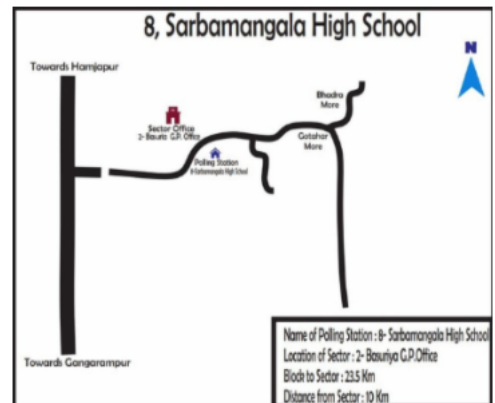

নির্বাচক নিবন্ধন আধিকারিকের স্বাক্ষর

Nazri Naksha

Google Map View

Polling Station Building Front View

Polling Station Front View

Cad View

Key MAP View

1 নাম : নুরজাহান বিবি স্বামীর নাম: রহমান মিঞা বাড়ির নং : n0133 বয়স : 63 লিঙ্গ : মহিলা ফটো উপলব্ধ	WB/06/037/066615	2 নাম : পারভিন বিবি স্বামীর নাম: মোস্তাফিজুর রহমান বাড়ির নং : n0141 বয়স : 35 লিঙ্গ : মহিলা ফটো উপলব্ধ	IUS0978916	3 নাম : মোস্তাফিজুর রহমান পিতার নাম: সোবের আলী বাড়ির নং : n0141 বয়স : 34 লিঙ্গ : পুরুষ ফটো উপলব্ধ	IUS1065127
4 নাম : মামুন বাবু মিঞা মায়ের নাম: মাফজা বিবি বাড়ির নং : এন0284 বয়স : 28 লিঙ্গ : পুরুষ ফটো উপলব্ধ	IUS1797786	5 নাম : জাকির হোসেন পিতার নাম: নাজিমুদ্দিন মিঞা বাড়ির নং : n0032 বয়স : 29 লিঙ্গ : পুরুষ ফটো উপলব্ধ	IUS1575083	6 নাম : সিতারা পারভীন পিতার নাম: জবেদ আলি বাড়ির নং : এন0031 বয়স : 27 লিঙ্গ : মহিলা ফটো উপলব্ধ	IUS1797687
7 নাম : নাসিমা বেওয়া স্বামীর নাম: মৃত আমির হামজা মিঞা বাড়ির নং : n0019 বয়স : 91 লিঙ্গ : মহিলা ফটো উপলব্ধ	IUS1963602	8 নাম : রফিকুল ইসলাম মায়ের নাম: নাসিমা বেওয়া বাড়ির নং : n0019 বয়স : 39 লিঙ্গ : পুরুষ ফটো উপলব্ধ	IUS0939728	9 নাম : মারুফা বিবি স্বামীর নাম: জসিমুদ্দিন মিঞা বাড়ির নং : n0019 বয়স : 71 লিঙ্গ : মহিলা ফটো উপলব্ধ	WB/06/037/066495
10 নাম : নুরমহম্মদ পিতার নাম: আমির হামজা মিঞা বাড়ির নং : n0020 বয়স : 56 লিঙ্গ : পুরুষ ফটো উপলব্ধ	BYB0163196	11 নাম : বুলবুলি শীল স্বামীর নাম: বিমল শীল বাড়ির নং : n0020 বয়স : 45 লিঙ্গ : মহিলা ফটো উপলব্ধ	BYB2028199	12 নাম : আবদুল মান্নান পিতার নাম: নুর মহম্মদ বাড়ির নং : এন0020 বয়স : 24 লিঙ্গ : পুরুষ ফটো উপলব্ধ	IUS2103604
13 নাম : পাতিজা বেগম স্বামীর নাম: মোসারফ মিঞা বাড়ির নং : এন0282 বয়স : 34 লিঙ্গ : মহিলা ফটো উপলব্ধ	IUS1797703	14 নাম : আরিফ হোসেন পিতার নাম: আজিমুদ্দিন মিঞা বাড়ির নং : n0102 বয়স : 27 লিঙ্গ : পুরুষ ফটো উপলব্ধ	IUS2022275	15 নাম : জাসমিন বিবি স্বামীর নাম: ফাজিলুর রহমান বাড়ির নং : এন0032 বয়স : 37 লিঙ্গ : মহিলা ফটো উপলব্ধ	IUS2206613
16 নাম : মাছুতারা খাতুন মায়ের নাম: মাফজা বিবি বাড়ির নং : এন0284 বয়স : 34 লিঙ্গ : মহিলা ফটো উপলব্ধ	IUS1797679	17 নাম : মনি খাতুন স্বামীর নাম: বরজান মিঞা বাড়ির নং : n0048 বয়স : 30 লিঙ্গ : মহিলা ফটো উপলব্ধ	IUS2022754	18 নাম : মাসুদা বিবি স্বামীর নাম: নুর মহম্মদ বাড়ির নং : n0020 বয়স : 43 লিঙ্গ : মহিলা ফটো উপলব্ধ	BYB1629237
19 নাম : আসরাফুল মিঞা মায়ের নাম: আয়েশা বেওয়া বাড়ির নং : n0136 বয়স : 27 লিঙ্গ : পুরুষ ফটো উপলব্ধ	IUS2022358	20 নাম : নূর জামাল মায়ের নাম: রেহেনা বিবি বাড়ির নং : n0028 বয়স : 27 লিঙ্গ : পুরুষ ফটো উপলব্ধ	IUS2022721	21 নাম : অজিফা বিবি স্বামীর নাম: বুলবুল মিঞা বাড়ির নং : n0028 বয়স : 52 লিঙ্গ : মহিলা ফটো উপলব্ধ	IUS2103992
22 নাম : ফারিজুল রহমান পিতার নাম: নাজিমুদ্দিন মিঞা বাড়ির নং : n0032 বয়স : 34 লিঙ্গ : পুরুষ ফটো উপলব্ধ	IUS1065101	23 নাম : আয়শা বিবি স্বামীর নাম: ফয়জুর রহমান বাড়ির নং : n0136 বয়স : 66 লিঙ্গ : মহিলা ফটো উপলব্ধ	WB/06/037/066696	24 নাম : ফাতাউর রহমান মায়ের নাম: মাছুতারা বেওয়া বাড়ির নং : n0032 বয়স : 35 লিঙ্গ : পুরুষ ফটো উপলব্ধ	IUS1065135
25 নাম : নুরেজা বিবি স্বামীর নাম: দুলাল মিঞা বাড়ির নং : n0136 বয়স : 39 লিঙ্গ : মহিলা ফটো উপলব্ধ	IUS0979344	26 নাম : মোস্তাফা মিঞা পিতার নাম: দলিল মিঞা বাড়ির নং : n0282 বয়স : 42 লিঙ্গ : পুরুষ ফটো উপলব্ধ	BYB2029254	27 নাম : ফজিলা বিবি স্বামীর নাম: দলিল মিঞা বাড়ির নং : n0282 বয়স : 69 লিঙ্গ : মহিলা ফটো উপলব্ধ	IUS2400463
28 নাম : সুরজ জামাল মায়ের নাম: রেহেনা বিবি বাড়ির নং : n0028 বয়স : 30 লিঙ্গ : পুরুষ ফটো উপলব্ধ	IUS2022739	29 নাম : সামিম মিঞা মায়ের নাম: ফেরদৌসি বেওয়া বাড়ির নং : n0284 বয়স : 32 লিঙ্গ : পুরুষ ফটো উপলব্ধ	IUS1421270	30 নাম : মমতাজ বিবি স্বামীর নাম: গোলাম রাব্বানী বাড়ির নং : n0028 বয়স : 39 লিঙ্গ : মহিলা ফটো উপলব্ধ	BYB2030245