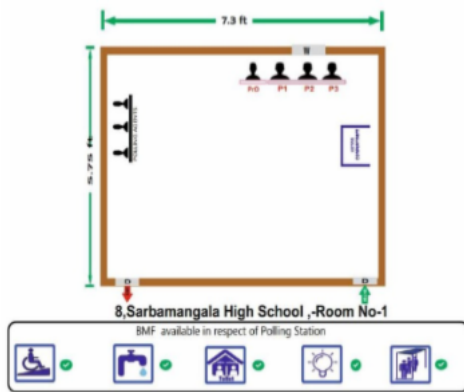

নির্বাচক নিবন্ধন আধিকারিকের স্বাক্ষর

Nazri Naksha

Google Map View

Polling Station Building Front View

Polling Station Front View

Cad View

Key MAP View

1 নাম : নুরজাহান বিবি স্বামীর নাম: রহমান মিঞা বাড়ির নং : n0133 বয়স : 63 লিঙ্গ : মহিলা ফটো উপলব্ধ	WB/06/037/066615	2 নাম : পারভিন বিবি স্বামীর নাম: মোস্তাফিজুর রহমান বাড়ির নং : n0141 বয়স : 35 লিঙ্গ : মহিলা ফটো উপলব্ধ	IUS0978916	3 নাম : মোস্তাফিজুর রহমান পিতার নাম: সোবের আলী বাড়ির নং : n0141 বয়স : 34 লিঙ্গ : পুরুষ ফটো উপলব্ধ	IUS1065127
4 নাম : মামুন বাবু মিঞা মায়ের নাম: মাফজা বিবি বাড়ির নং : এন0284 বয়স : 28 লিঙ্গ : পুরুষ ফটো উপলব্ধ	IUS1797786	5 নাম : জাকির হোসেন পিতার নাম: নাজিমুদ্দিন মিঞা বাড়ির নং : n0032 বয়স : 29 লিঙ্গ : পুরুষ ফটো উপলব্ধ	IUS1575083	6 নাম : সিতারা পারভীন পিতার নাম: জবেদ আলি বাড়ির নং : এন0031 বয়স : 27 লিঙ্গ : মহিলা ফটো উপলব্ধ	IUS1797687
7 নাম : নাসিমা বেওয়া স্বামীর নাম: মৃত আমির হামজা মিঞা বাড়ির নং : n0019 বয়স : 91 লিঙ্গ : মহিলা ফটো উপলব্ধ	IUS1963602	8 নাম : রফিকুল ইসলাম মায়ের নাম: নাসিমা বেওয়া বাড়ির নং : n0019 বয়স : 39 লিঙ্গ : পুরুষ ফটো উপলব্ধ	IUS0939728	9 নাম : মারুফা বিবি স্বামীর নাম: জসিমুদ্দিন মিঞা বাড়ির নং : n0019 বয়স : 71 লিঙ্গ : মহিলা ফটো উপলব্ধ	WB/06/037/066495
10 নাম : নুরমহম্মদ পিতার নাম: আমির হামজা মিঞা বাড়ির নং : n0020 বয়স : 56 লিঙ্গ : পুরুষ ফটো উপলব্ধ	BYB0163196	11 নাম : বুলবুলি শীল স্বামীর নাম: বিমল শীল বাড়ির নং : n0020 বয়স : 45 লিঙ্গ : মহিলা ফটো উপলব্ধ	BYB2028199	12 নাম : আবদুল মান্নান পিতার নাম: নুর মহম্মদ বাড়ির নং : এন0020 বয়স : 24 লিঙ্গ : পুরুষ ফটো উপলব্ধ	IUS2103604
13 নাম : পাতিজা বেগম স্বামীর নাম: মোসারফ মিঞা বাড়ির নং : এন0282 বয়স : 34 লিঙ্গ : মহিলা ফটো উপলব্ধ	IUS1797703	14 নাম : আরিফ হোসেন পিতার নাম: আজিমুদ্দিন মিঞা বাড়ির নং : n0102 বয়স : 27 লিঙ্গ : পুরুষ ফটো উপলব্ধ	IUS2022275	15 নাম : জাসমিন বিবি স্বামীর নাম: ফাজিলুর রহমান বাড়ির নং : এন0032 বয়স : 37 লিঙ্গ : মহিলা ফটো উপলব্ধ	IUS2206613
16 নাম : মাছুতারা খাতুন মায়ের নাম: মাফজা বিবি বাড়ির নং : এন0284 বয়স : 34 লিঙ্গ : মহিলা ফটো উপলব্ধ	IUS1797679	17 নাম : মনি খাতুন স্বামীর নাম: বরজান মিঞা বাড়ির নং : n0048 বয়স : 30 লিঙ্গ : মহিলা ফটো উপলব্ধ	IUS2022754	18 নাম : মাসুদা বিবি স্বামীর নাম: নুর মহম্মদ বাড়ির নং : n0020 বয়স : 43 লিঙ্গ : মহিলা ফটো উপলব্ধ	BYB1629237
19 নাম : আসরাফুল মিঞা মায়ের নাম: আয়েশা বেওয়া বাড়ির নং : n0136 বয়স : 27 লিঙ্গ : পুরুষ ফটো উপলব্ধ	IUS2022358	20 নাম : নূর জামাল মায়ের নাম: রেহেনা বিবি বাড়ির নং : n0028 বয়স : 27 লিঙ্গ : পুরুষ ফটো উপলব্ধ	IUS2022721	21 নাম : অজিফা বিবি স্বামীর নাম: বুলবুল মিঞা বাড়ির নং : n0028 বয়স : 52 লিঙ্গ : মহিলা ফটো উপলব্ধ	IUS2103992
22 নাম : ফারিজুল রহমান পিতার নাম: নাজিমুদ্দিন মিঞা বাড়ির নং : n0032 বয়স : 34 লিঙ্গ : পুরুষ ফটো উপলব্ধ	IUS1065101	23 নাম : আয়শা বিবি স্বামীর নাম: ফয়জুর রহমান বাড়ির নং : n0136 বয়স : 66 লিঙ্গ : মহিলা ফটো উপলব্ধ	WB/06/037/066696	24 নাম : ফাতাউর রহমান মায়ের নাম: মাছুতারা বেওয়া বাড়ির নং : n0032 বয়স : 35 লিঙ্গ : পুরুষ ফটো উপলব্ধ	IUS1065135
25 নাম : নুরেজা বিবি স্বামীর নাম: দুলাল মিঞা বাড়ির নং : n0136 বয়স : 39 লিঙ্গ : মহিলা ফটো উপলব্ধ	IUS0979344	26 নাম : মোস্তাফা মিঞা পিতার নাম: দলিল মিঞা বাড়ির নং : n0282 বয়স : 42 লিঙ্গ : পুরুষ ফটো উপলব্ধ	BYB2029254	27 নাম : ফজিলা বিবি স্বামীর নাম: দলিল মিঞা বাড়ির নং : n0282 বয়স : 69 লিঙ্গ : মহিলা ফটো উপলব্ধ	IUS2400463
28 নাম : সুরজ জামাল মায়ের নাম: রেহেনা বিবি বাড়ির নং : n0028 বয়স : 30 লিঙ্গ : পুরুষ ফটো উপলব্ধ	IUS2022739	29 নাম : সামিম মিঞা মায়ের নাম: ফেরদৌসি বেওয়া বাড়ির নং : n0284 বয়স : 32 লিঙ্গ : পুরুষ ফটো উপলব্ধ	IUS1421270	30 নাম : মমতাজ বিবি স্বামীর নাম: গোলাম রাব্বানী বাড়ির নং : n0028 বয়স : 39 লিঙ্গ : মহিলা ফটো উপলব্ধ	BYB2030245