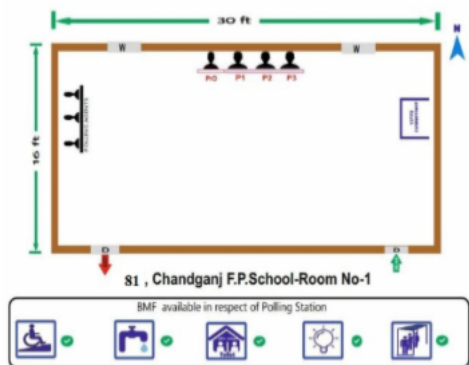

নির্বাচক নিবন্ধন আধিকারিকের স্বাক্ষর

Nazri Naksha

Google Map View

Polling Station Building Front View

Polling Station Front View

Cad View

Key MAP View

1 নাম : মিলন দাস পিতার নাম: যোগেশ দাস বাড়ির নং : n0019 বয়স : 56 লিঙ্গ : পুরুষ ফটো উপলব্ধ	WB/06/037/222739	2 নাম : পবিত্র রায় পিতার নাম: প্রভাত রায় বাড়ির নং : n0019 বয়স : 29 লিঙ্গ : পুরুষ ফটো উপলব্ধ	IUS1434703	3 নাম : সুনিতা হালদার (রায়) স্বামীর নাম: অধির রায় বাড়ির নং : n0019 বয়স : 36 লিঙ্গ : মহিলা ফটো উপলব্ধ	IUS1008077
4 নাম : সুধীর রায় পিতার নাম: লালু রায় বাড়ির নং : n0019 বয়স : 38 লিঙ্গ : পুরুষ ফটো উপলব্ধ	BYB2431203	5 নাম : প্রভাত রায় পিতার নাম: লালু রায় বাড়ির নং : n0019 বয়স : 67 লিঙ্গ : পুরুষ ফটো উপলব্ধ	WB/06/037/222832	6 নাম : কৃষ্ণা দাস স্বামীর নাম: যোগেশ চন্দ্র দাস বাড়ির নং : n0112 বয়স : 76 লিঙ্গ : মহিলা ফটো উপলব্ধ	IUS2218055
7 নাম : জয়ন্তী রায় স্বামীর নাম: প্রভাত রায় বাড়ির নং : n0019 বয়স : 61 লিঙ্গ : মহিলা ফটো উপলব্ধ	WB/06/037/222600	8 নাম : দীপ্তি দাস স্বামীর নাম: চন্দন দাস বাড়ির নং : n0019 বয়স : 51 লিঙ্গ : মহিলা ফটো উপলব্ধ	WB/06/037/222851	9 নাম : চন্দন দাস পিতার নাম: যোগেশ দাস বাড়ির নং : n0112 বয়স : 66 লিঙ্গ : পুরুষ ফটো উপলব্ধ	WB/06/037/222852
10 নাম : পায়েল দাস পিতার নাম: চন্দন দাস বাড়ির নং : n0112 বয়স : 31 লিঙ্গ : মহিলা ফটো উপলব্ধ	IUS1256296	11 নাম : অধীর রায় পিতার নাম: লালু রায় বাড়ির নং : n0019 বয়স : 43 লিঙ্গ : পুরুষ ফটো উপলব্ধ	BYB1823434	12 নাম : নেহা দাস পিতার নাম: মিলন দাস বাড়ির নং : এন0019 বয়স : 22 লিঙ্গ : মহিলা ফটো উপলব্ধ	IUS2283141
13 নাম : গৌরী রায় পিতার নাম: সুধীর রায় বাড়ির নং : এন0130 বয়স : 20 লিঙ্গ : মহিলা ফটো উপলব্ধ	IUS2298453	14 নাম : অঞ্জলী দাস স্বামীর নাম: দ্বিজেন দাস বাড়ির নং : n0112 বয়স : 71 লিঙ্গ : মহিলা ফটো উপলব্ধ	WB/06/037/222594	15 নাম : ছায়া অধিকারী স্বামীর নাম: হরিশ চন্দ্র অধিকারী বাড়ির নং : n0039 বয়স : 71 লিঙ্গ : মহিলা ফটো উপলব্ধ	WB/06/037/210407
16 নাম : দেব অধিকারী পিতার নাম: সত্যেন্দ্র নাথ অধিকারী বাড়ির নং : n0230 বয়স : 53 লিঙ্গ : পুরুষ ফটো উপলব্ধ	IUS1356153	17 নাম : সুচিত্রা অধিকারী স্বামীর নাম: রমানাথ রায় বাড়ির নং : n0039 বয়স : 40 লিঙ্গ : মহিলা ফটো উপলব্ধ	BYB2294593	18 নাম : ছবি রায়(অধিকারী) স্বামীর নাম: উজ্জল অধিকারী বাড়ির নং : n0039 বয়স : 32 লিঙ্গ : মহিলা ফটো উপলব্ধ	IUS1256502
19 নাম : উজ্জল অধিকারী পিতার নাম: হরিশচন্দ্র অধিকারী বাড়ির নং : n0039 বয়স : 39 লিঙ্গ : পুরুষ ফটো উপলব্ধ	BYB2431302	Q 20 নাম : জীবন রায় মায়ের নাম: সুচিত্রা অধিকারী বাড়ির নং : বয়স : 30 লিঙ্গ : পুরুষ DELETED	IUS1355957	21 নাম : সন্ধ্যা অধিকারী স্বামীর নাম: তারাপাদ অধিকারী বাড়ির নং : n000 বয়স : 66 লিঙ্গ : মহিলা ফটো উপলব্ধ	IUS2040657
22 নাম : তাঞ্জেল রায় স্বামীর নাম: জীবন রায় বাড়ির নং : এন0039 বয়স : 26 লিঙ্গ : মহিলা ফটো উপলব্ধ	IUS1820745	23 নাম : মৃত্যঞ্জয় অধিকারী পিতার নাম: দেব অধিকারী বাড়ির নং : N0230 বয়স : 24 লিঙ্গ : পুরুষ ফটো উপলব্ধ	IUS2036259	24 নাম : দিলীপ আচার্য পিতার নাম: কিশোর আচার্য বাড়ির নং : n0230 বয়স : 52 লিঙ্গ : পুরুষ ADJUDICATION	IUS2004588
25 নাম : শ্যামল আচার্য পিতার নাম: বিমল আচার্য বাড়ির নং : বয়স : 63 লিঙ্গ : পুরুষ ফটো উপলব্ধ	BYB2089167	26 নাম : কুন্তল আচার্য পিতার নাম: কমল আচার্য বাড়ির নং : 001 বয়স : 27 লিঙ্গ : পুরুষ ফটো উপলব্ধ	IUS1675834	27 নাম : সুপর্ণা আচার্য পিতার নাম: শ্যামল আচার্য বাড়ির নং : বয়স : 31 লিঙ্গ : মহিলা ফটো উপলব্ধ	IUS1256239
28 নাম : দিলীপ আচার্য পিতার নাম: অতুল আচার্য বাড়ির নং : n0154 বয়স : 71 লিঙ্গ : পুরুষ ফটো উপলব্ধ	IUS2086494	29 নাম : তপতী আচার্য স্বামীর নাম: শ্যামল আচার্য বাড়ির নং : n0169 বয়স : 58 লিঙ্গ : মহিলা ফটো উপলব্ধ	BYB2089159	30 নাম : পার্থ আচার্য পিতার নাম: দিলীপ আচার্য বাড়ির নং : n0154 বয়স : 33 লিঙ্গ : পুরুষ ফটো উপলব্ধ	IUS1174267