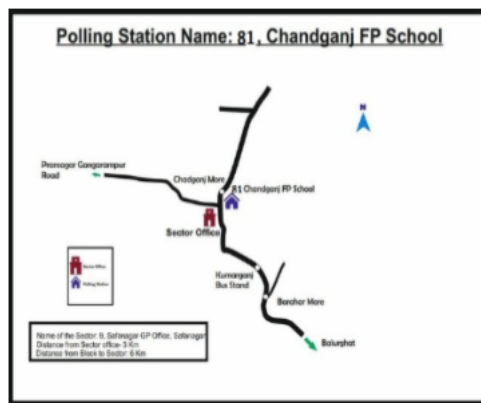

নির্বাচক নিবন্ধন আধিকারিকের স্বাক্ষর

Nazri Naksha

Google Map View

Polling Station Building Front View

Polling Station Front View

Cad View

Key MAP View

1 নাম : মিলন দাস পিতার নাম: যোগেশ দাস বাড়ির নং : n0019 বয়স : 56 লিঙ্গ : পুরুষ ফটো উপলব্ধ	WB/06/037/222739	2 নাম : পবিত্র রায় পিতার নাম: প্রভাত রায় বাড়ির নং : n0019 বয়স : 29 লিঙ্গ : পুরুষ ফটো উপলব্ধ	IUS1434703	3 নাম : সুনিতা হালদার (রায়) স্বামীর নাম: অধির রায় বাড়ির নং : n0019 বয়স : 36 লিঙ্গ : মহিলা ফটো উপলব্ধ	IUS1008077
4 নাম : সুধীর রায় পিতার নাম: লালু রায় বাড়ির নং : n0019 বয়স : 38 লিঙ্গ : পুরুষ ফটো উপলব্ধ	BYB2431203	5 নাম : প্রভাত রায় পিতার নাম: লালু রায় বাড়ির নং : n0019 বয়স : 67 লিঙ্গ : পুরুষ ফটো উপলব্ধ	WB/06/037/222832	6 নাম : কৃষ্ণা দাস স্বামীর নাম: যোগেশ চন্দ্র দাস বাড়ির নং : n0112 বয়স : 76 লিঙ্গ : মহিলা ফটো উপলব্ধ	IUS2218055
7 নাম : জয়ন্তী রায় স্বামীর নাম: প্রভাত রায় বাড়ির নং : n0019 বয়স : 61 লিঙ্গ : মহিলা ফটো উপলব্ধ	WB/06/037/222600	8 নাম : দীপ্তি দাস স্বামীর নাম: চন্দন দাস বাড়ির নং : n0019 বয়স : 51 লিঙ্গ : মহিলা ফটো উপলব্ধ	WB/06/037/222851	9 নাম : চন্দন দাস পিতার নাম: যোগেশ দাস বাড়ির নং : n0112 বয়স : 66 লিঙ্গ : পুরুষ ফটো উপলব্ধ	WB/06/037/222852
10 নাম : পায়েল দাস পিতার নাম: চন্দন দাস বাড়ির নং : n0112 বয়স : 31 লিঙ্গ : মহিলা ফটো উপলব্ধ	IUS1256296	11 নাম : অধীর রায় পিতার নাম: লালু রায় বাড়ির নং : n0019 বয়স : 43 লিঙ্গ : পুরুষ ফটো উপলব্ধ	BYB1823434	12 নাম : নেহা দাস পিতার নাম: মিলন দাস বাড়ির নং : এন0019 বয়স : 22 লিঙ্গ : মহিলা ফটো উপলব্ধ	IUS2283141
13 নাম : গৌরী রায় পিতার নাম: সুধীর রায় বাড়ির নং : এন0130 বয়স : 20 লিঙ্গ : মহিলা ফটো উপলব্ধ	IUS2298453	14 নাম : অঞ্জলী দাস স্বামীর নাম: দ্বিজেন দাস বাড়ির নং : n0112 বয়স : 71 লিঙ্গ : মহিলা ফটো উপলব্ধ	WB/06/037/222594	15 নাম : ছায়া অধিকারী স্বামীর নাম: হরিশ চন্দ্র অধিকারী বাড়ির নং : n0039 বয়স : 71 লিঙ্গ : মহিলা ফটো উপলব্ধ	WB/06/037/210407
16 নাম : দেব অধিকারী পিতার নাম: সত্যেন্দ্র নাথ অধিকারী বাড়ির নং : n0230 বয়স : 53 লিঙ্গ : পুরুষ ফটো উপলব্ধ	IUS1356153	17 নাম : সুচিত্রা অধিকারী স্বামীর নাম: রমানাথ রায় বাড়ির নং : n0039 বয়স : 40 লিঙ্গ : মহিলা ফটো উপলব্ধ	BYB2294593	18 নাম : ছবি রায়(অধিকারী) স্বামীর নাম: উজ্জল অধিকারী বাড়ির নং : n0039 বয়স : 32 লিঙ্গ : মহিলা ফটো উপলব্ধ	IUS1256502
19 নাম : উজ্জল অধিকারী পিতার নাম: হরিশচন্দ্র অধিকারী বাড়ির নং : n0039 বয়স : 39 লিঙ্গ : পুরুষ ফটো উপলব্ধ	BYB2431302	Q 20 নাম : জীবন রায় মায়ের নাম: সুচিত্রা অধিকারী বাড়ির নং : বয়স : 30 লিঙ্গ : পুরুষ DELETED	IUS1355957	21 নাম : সন্ধ্যা অধিকারী স্বামীর নাম: তারাপাদ অধিকারী বাড়ির নং : n000 বয়স : 66 লিঙ্গ : মহিলা ফটো উপলব্ধ	IUS2040657
22 নাম : তাঞ্জেল রায় স্বামীর নাম: জীবন রায় বাড়ির নং : এন0039 বয়স : 26 লিঙ্গ : মহিলা ফটো উপলব্ধ	IUS1820745	23 নাম : মৃত্যঞ্জয় অধিকারী পিতার নাম: দেব অধিকারী বাড়ির নং : N0230 বয়স : 24 লিঙ্গ : পুরুষ ফটো উপলব্ধ	IUS2036259	24 নাম : দিলীপ আচার্য পিতার নাম: কিশোর আচার্য বাড়ির নং : n0230 বয়স : 52 লিঙ্গ : পুরুষ ADJUDICATION	IUS2004588
25 নাম : শ্যামল আচার্য পিতার নাম: বিমল আচার্য বাড়ির নং : বয়স : 63 লিঙ্গ : পুরুষ ফটো উপলব্ধ	BYB2089167	26 নাম : কুন্তল আচার্য পিতার নাম: কমল আচার্য বাড়ির নং : 001 বয়স : 27 লিঙ্গ : পুরুষ ফটো উপলব্ধ	IUS1675834	27 নাম : সুপর্ণা আচার্য পিতার নাম: শ্যামল আচার্য বাড়ির নং : বয়স : 31 লিঙ্গ : মহিলা ফটো উপলব্ধ	IUS1256239
28 নাম : দিলীপ আচার্য পিতার নাম: অতুল আচার্য বাড়ির নং : n0154 বয়স : 71 লিঙ্গ : পুরুষ ফটো উপলব্ধ	IUS2086494	29 নাম : তপতী আচার্য স্বামীর নাম: শ্যামল আচার্য বাড়ির নং : n0169 বয়স : 58 লিঙ্গ : মহিলা ফটো উপলব্ধ	BYB2089159	30 নাম : পার্থ আচার্য পিতার নাম: দিলীপ আচার্য বাড়ির নং : n0154 বয়স : 33 লিঙ্গ : পুরুষ ফটো উপলব্ধ	IUS1174267