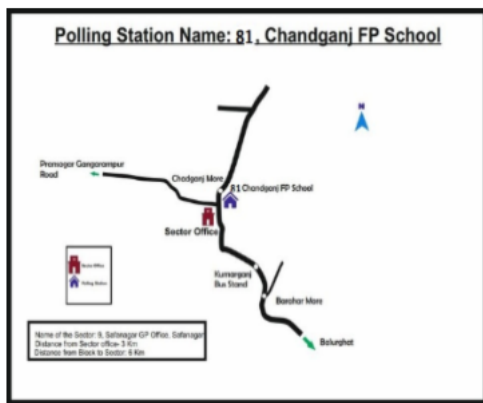

Nazri Naksha