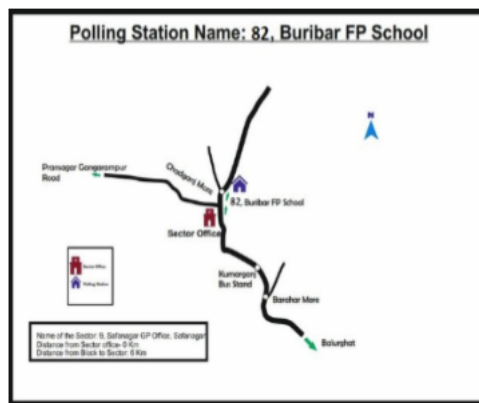

নির্বাচক নিবন্ধন আধিকারিকের স্বাক্ষর

Nazri Naksha

Google Map View

Polling Station Building Front View

Polling Station Front View

Cad View

Key MAP View

1 নাম : সারথী রায় স্বামীর নাম: রমেন রায় বাড়ির নং : n0049 বয়স : 63 লিঙ্গ : মহিলা	IUS2157287 ফটো উপলব্ধ	2 নাম : রমা পিতার নাম: সরকার বাড়ির নং : এন000 বয়স : 33 লিঙ্গ : মহিলা	ZYH5271903 ফটো উপলব্ধ	3 নাম : গৌতম রায় পিতার নাম: রমেন রায় বাড়ির নং : n0049 বয়স : 29 লিঙ্গ : পুরুষ	IUS1596527 ফটো উপলব্ধ
4 নাম : বিত্ত রায় পিতার নাম: রমেন রায় বাড়ির নং : n0049 বয়স : 28 লিঙ্গ : পুরুষ	IUS1596519 ফটো উপলব্ধ	5 নাম : লতিকা রায় স্বামীর নাম: উওম রায় বাড়ির নং : n0049 বয়স : 35 লিঙ্গ : মহিলা	IUS1256676 ফটো উপলব্ধ	6 নাম : উত্তম রায় পিতার নাম: রমেন রায় বাড়ির নং : n0049 বয়স : 33 লিঙ্গ : পুরুষ	IUS1087816 ফটো উপলব্ধ
7 নাম : উর্মিতা রায় স্বামীর নাম: গৌতম রায় বাড়ির নং : এন0049 বয়স : 20 লিঙ্গ : মহিলা	IUS2300051 ফটো উপলব্ধ	8 নাম : হেমবালা রায় স্বামীর নাম: রুপাতন রায় বাড়ির নং : n0068 বয়স : 51 লিঙ্গ : মহিলা	IUS1873207 ফটো উপলব্ধ	9 নাম : রুপাতন রায় পিতার নাম: সুবোধ রায় বাড়ির নং : n0068 বয়স : 56 লিঙ্গ : পুরুষ	IUS1873215 ফটো উপলব্ধ
10 নাম : সুমিলা রায় স্বামীর নাম: মনোজ কুমার রায় বাড়ির নং : n0042 বয়স : 59 লিঙ্গ : মহিলা	IUS2100329 ফটো উপলব্ধ	11 নাম : মনোজ কুমার রায় পিতার নাম: মাখন চন্দ্র রায় বাড়ির নং : n0042 বয়স : 66 লিঙ্গ : পুরুষ	IUS2100337 ফটো উপলব্ধ	12 নাম : প্রবীর রায় পিতার নাম: মনোজ কুমার রায় বাড়ির নং : n0042 বয়স : 30 লিঙ্গ : পুরুষ	IUS1434950 ফটো উপলব্ধ
13 নাম : সঙ্গীতা দাস সরকার স্বামীর নাম: পলাশ সরকার বাড়ির নং : n.147 বয়স : 27 লিঙ্গ : মহিলা	IUS1713726 ফটো উপলব্ধ	14 নাম : জয়িতা সরকার পিতার নাম: মনু সরকার বাড়ির নং : এন0000 বয়স : 21 লিঙ্গ : মহিলা	IUS2249753 ফটো উপলব্ধ	15 নাম : বর্ষা দাস সরকার স্বামীর নাম: সৃজন সরকার বাড়ির নং : এন 0129 বয়স : 38 লিঙ্গ : মহিলা	IUS0353797 ফটো উপলব্ধ
16 নাম : কল্পনা দাস(সরকার) স্বামীর নাম: কনেষ্ট দাস বাড়ির নং : n0172 বয়স : 48 লিঙ্গ : মহিলা	WB/06/037/372667 ফটো উপলব্ধ	17 নাম : কনিকা সুত্রধর (নন্দি) স্বামীর নাম: সঞ্জয় নন্দি বাড়ির নং : n0091 বয়স : 38 লিঙ্গ : মহিলা	IUS1008275 ফটো উপলব্ধ	Q 18 নাম : ধনঞ্জয় নন্দী পিতার নাম: সুধন্য নন্দী বাড়ির নং : বয়স : 35 লিঙ্গ : পুরুষ	IUS1256742 ফটো উপলব্ধ
19 নাম : সুধন্য নন্দী পিতার নাম: যতীশ নন্দী বাড়ির নং : n0091 বয়স : 66 লিঙ্গ : পুরুষ	IUS1087873 ফটো উপলব্ধ	20 নাম : চুমকি সরকার পিতার নাম: নারায়ন সরকার বাড়ির নং : এন0087 বয়স : 30 লিঙ্গ : মহিলা	IUS1434737 ফটো উপলব্ধ	21 নাম : অরুণ নন্দী পিতার নাম: নিরঞ্জন নন্দী বাড়ির নং : n0091 বয়স : 28 লিঙ্গ : পুরুষ	IUS1713742 ফটো উপলব্ধ
22 নাম : সঞ্জয় নন্দী পিতার নাম: নিরঞ্জন নন্দী বাড়ির নং : n0091 বয়স : 37 লিঙ্গ : পুরুষ	BYB2431377 ফটো উপলব্ধ	23 নাম : নিরঞ্জন নন্দী পিতার নাম: যতীশ নন্দী বাড়ির নং : n0091 বয়স : 73 লিঙ্গ : পুরুষ	WB/06/037/222508 ফটো উপলব্ধ	24 নাম : শংকরী রায় স্বামীর নাম: ধনঞ্জয় রায় বাড়ির নং : n0091 বয়স : 30 লিঙ্গ : মহিলা	IUS1435122 ফটো উপলব্ধ
25 নাম : ভাগ্য নন্দী স্বামীর নাম: নিরঞ্জন নন্দী বাড়ির নং : n0091 বয়স : 66 লিঙ্গ : মহিলা	WB/06/037/222268 ফটো উপলব্ধ	26 নাম : দিবাসী নন্দী স্বামীর নাম: সুধন্য নন্দী বাড়ির নং : n0091 বয়স : 61 লিঙ্গ : মহিলা	IUS1087881 ফটো উপলব্ধ	27 নাম : শ্রীবাস নন্দী পিতার নাম: নিরঞ্জন নন্দী বাড়ির নং : n0091 বয়স : 39 লিঙ্গ : পুরুষ	BYB2294775 ফটো উপলব্ধ
28 নাম : রুপা দত্ত নন্দী স্বামীর নাম: চিনিবাস নন্দী বাড়ির নং : এন0091 বয়স : 26 লিঙ্গ : মহিলা	IUS2269983 ফটো উপলব্ধ	29 নাম : চিনিবাস নন্দী পিতার নাম: নিরঞ্জন নন্দী বাড়ির নং : n0091 বয়স : 30 লিঙ্গ : পুরুষ	IUS1982347 ফটো উপলব্ধ	30 নাম : অনিতা বর্মন (রায়) স্বামীর নাম: বিকাশ রায় বাড়ির নং : n0131 বয়স : 36 লিঙ্গ : মহিলা	IUS1008374 ফটো উপলব্ধ