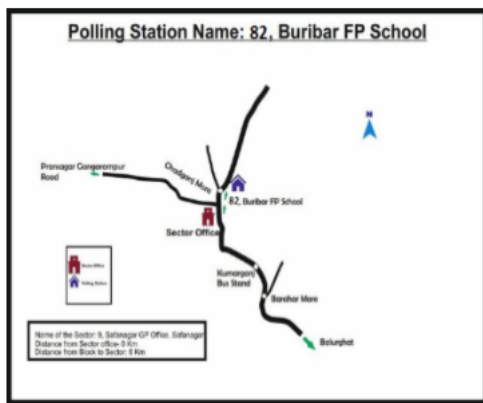

Nazri Naksha