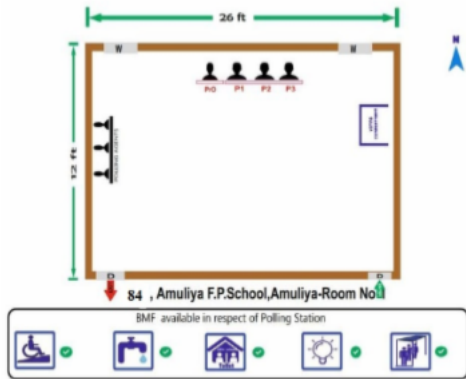

নির্বাচক নিবন্ধন আধিকারিকের স্বাক্ষর

Nazri Naksha

Google Map View

Polling Station Building Front View

Polling Station Front View

Cad View

Key MAP View

1 নাম : বাবলু অধিকারী পিতার নাম: বানেশ্বর অধিকারী বাড়ির নং : n0219 বয়স : 59 লিঙ্গ : পুরুষ ফটো উপলব্ধ	WB/06/037/210062	2 নাম : তনয় অধিকারী পিতার নাম: সতীশ অধিকারী বাড়ির নং : এন0054 বয়স : 22 লিঙ্গ : পুরুষ ফটো উপলব্ধ	IUS2185643	3 নাম : মমতা অধিকারী পিতার নাম: বাবলু অধিকারী বাড়ির নং : এন0219 বয়স : 23 লিঙ্গ : মহিলা ফটো উপলব্ধ	IUS2147510
4 নাম : সতীশচন্দ্র অধিকারী পিতার নাম: ব্রজগোপাল অধিকারী বাড়ির নং : n0054 বয়স : 76 লিঙ্গ : পুরুষ ফটো উপলব্ধ	WB/06/037/210044	5 নাম : নির্মল অধিকারী পিতার নাম: বানেশ্বর অধিকারী বাড়ির নং : n0203 বয়স : 52 লিঙ্গ : পুরুষ ফটো উপলব্ধ	WB/06/037/210305	6 নাম : মুকুল অধিকারী পিতার নাম: বিপিন অধিকারী বাড়ির নং : n0259 বয়স : 52 লিঙ্গ : পুরুষ ফটো উপলব্ধ	WB/06/037/210267
7 নাম : সন্ধ্যা অধিকারী স্বামীর নাম: বিপিন অধিকারী বাড়ির নং : n0259 বয়স : 71 লিঙ্গ : মহিলা ফটো উপলব্ধ	IUS2392827	8 নাম : প্রভাতী রায় (অধিকারী) স্বামীর নাম: নির্মল অধিকারী বাড়ির নং : n0203 বয়স : 36 লিঙ্গ : মহিলা ফটো উপলব্ধ	IUS1088442	9 নাম : সীতা অধিকারী স্বামীর নাম: তপন অধিকারী বাড়ির নং : n0207 বয়স : 68 লিঙ্গ : মহিলা ফটো উপলব্ধ	WB/06/037/210291
10 নাম : নীল কান্ত অধিকারী পিতার নাম: তপন অধিকারী বাড়ির নং : n0207 বয়স : 49 লিঙ্গ : পুরুষ ফটো উপলব্ধ	BYB1818996	11 নাম : চম্পা রায় স্বামীর নাম: বাবলু অধিকারী বাড়ির নং : n0219 বয়স : 49 লিঙ্গ : মহিলা ফটো উপলব্ধ	WB/06/037/387888	12 নাম : বাসুদেব অধিকারী পিতার নাম: প্রিয়নাথ অধিকারী বাড়ির নং : n0244 বয়স : 30 লিঙ্গ : পুরুষ ফটো উপলব্ধ	IUS1357201
13 নাম : প্রিয়নাথ অধিকারী পিতার নাম: কাঞ্চিয়া অধিকারী বাড়ির নং : n0244 বয়স : 61 লিঙ্গ : পুরুষ ফটো উপলব্ধ	WB/06/037/210149	14 নাম : প্রনব অধিকারী পিতার নাম: প্রিয় নাথ অধিকারী বাড়ির নং : n0244 বয়স : 31 লিঙ্গ : পুরুষ ফটো উপলব্ধ	IUS1257443	15 নাম : চন্দনা অধিকারী স্বামীর নাম: নীল কান্ত অধিকারী বাড়ির নং : n0207 বয়স : 42 লিঙ্গ : মহিলা ফটো উপলব্ধ	BYB1819002
16 নাম : সতীশ অধিকারী পিতার নাম: বিপিন অধিকারী বাড়ির নং : n0259 বয়স : 42 লিঙ্গ : পুরুষ ফটো উপলব্ধ	BYB1818970	17 নাম : বীনা অধিকারী স্বামীর নাম: মুকুল অধিকারী বাড়ির নং : n0259 বয়স : 40 লিঙ্গ : মহিলা ফটো উপলব্ধ	IUS1174986	18 নাম : বিজয় অধিকারী পিতার নাম: বিপিন অধিকারী বাড়ির নং : n0259 বয়স : 45 লিঙ্গ : পুরুষ ফটো উপলব্ধ	BYB1818962
19 নাম : মিনু অধিকারী স্বামীর নাম: সুবেন অধিকারী বাড়ির নং : n0220 বয়স : 61 লিঙ্গ : মহিলা ফটো উপলব্ধ	WB/06/037/210278	20 নাম : শেফালী অধিকারী স্বামীর নাম: প্রীয় অধিকারী বাড়ির নং : n0244 বয়স : 58 লিঙ্গ : মহিলা ফটো উপলব্ধ	WB/06/037/210164	21 নাম : সুবেন অধিকারী পিতার নাম: বানেশ্বর অধিকারী বাড়ির নং : n0220 বয়স : 67 লিঙ্গ : পুরুষ ফটো উপলব্ধ	WB/06/037/210322
22 নাম : শান্তনারায় অধিকারী স্বামীর নাম: সতীশ অধিকারী বাড়ির নং : n0259 বয়স : 29 লিঙ্গ : মহিলা ফটো উপলব্ধ	IUS1597137	23 নাম : ছত্র কুমার রায় পিতার নাম: শশধর রায় বাড়ির নং : n0112 বয়স : 66 লিঙ্গ : পুরুষ ফটো উপলব্ধ	WB/06/037/210087	24 নাম : প্রীতি লতা রায় স্বামীর নাম: পলাশ রায় বাড়ির নং : n0112 বয়স : 40 লিঙ্গ : মহিলা ফটো উপলব্ধ	BYB2380988
25 নাম : হীরেন্দ্র নাথ রায় পিতার নাম: ছত্র কুমার রায় বাড়ির নং : n0112 বয়স : 38 লিঙ্গ : পুরুষ ফটো উপলব্ধ	BYB2381010	26 নাম : পলাশ রায় পিতার নাম: বৈশাখু রায় বাড়ির নং : n0112 বয়স : 49 লিঙ্গ : পুরুষ ফটো উপলব্ধ	WB/06/037/210655	27 নাম : মুনাল রায় পিতার নাম: শশধর রায় বাড়ির নং : n0112 বয়স : 63 লিঙ্গ : পুরুষ ফটো উপলব্ধ	IUS2161784
28 নাম : লিপীকা শীল স্বামীর নাম: রাজীব শীল বাড়ির নং : n0085 বয়স : 27 লিঙ্গ : মহিলা ফটো উপলব্ধ	ZRS2320331	29 নাম : মাদুরী শীল স্বামীর নাম: নীল কুমার শীল বাড়ির নং : n0085 বয়স : 55 লিঙ্গ : মহিলা ফটো উপলব্ধ	IUS1874411	30 নাম : রাজীব শীল পিতার নাম: নীল কুমার শীল বাড়ির নং : n0085 বয়স : 37 লিঙ্গ : পুরুষ ফটো উপলব্ধ	BYB2380947