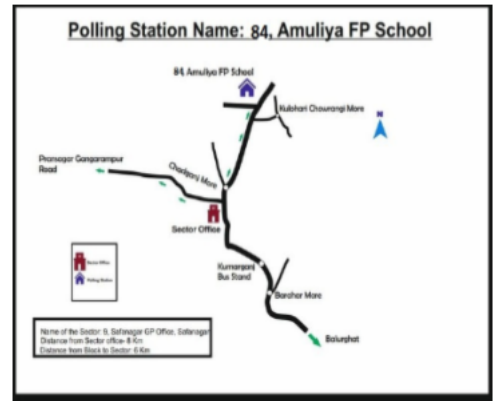

নির্বাচক নিবন্ধন আধিকারিকের স্বাক্ষর

Nazri Naksha

Google Map View

Polling Station Building Front View

Polling Station Front View

Cad View

Key MAP View

1 নাম : বাবলু অধিকারী পিতার নাম: বানেশ্বর অধিকারী বাড়ির নং : n0219 বয়স : 59 লিঙ্গ : পুরুষ ফটো উপলব্ধ	WB/06/037/210062	2 নাম : তনয় অধিকারী পিতার নাম: সতীশ অধিকারী বাড়ির নং : এন0054 বয়স : 22 লিঙ্গ : পুরুষ ফটো উপলব্ধ	IUS2185643	3 নাম : মমতা অধিকারী পিতার নাম: বাবলু অধিকারী বাড়ির নং : এন0219 বয়স : 23 লিঙ্গ : মহিলা ফটো উপলব্ধ	IUS2147510
4 নাম : সতীশচন্দ্র অধিকারী পিতার নাম: ব্রজগোপাল অধিকারী বাড়ির নং : n0054 বয়স : 76 লিঙ্গ : পুরুষ ফটো উপলব্ধ	WB/06/037/210044	5 নাম : নির্মল অধিকারী পিতার নাম: বানেশ্বর অধিকারী বাড়ির নং : n0203 বয়স : 52 লিঙ্গ : পুরুষ ফটো উপলব্ধ	WB/06/037/210305	6 নাম : মুকুল অধিকারী পিতার নাম: বিপিন অধিকারী বাড়ির নং : n0259 বয়স : 52 লিঙ্গ : পুরুষ ফটো উপলব্ধ	WB/06/037/210267
7 নাম : সন্ধ্যা অধিকারী স্বামীর নাম: বিপিন অধিকারী বাড়ির নং : n0259 বয়স : 71 লিঙ্গ : মহিলা ফটো উপলব্ধ	IUS2392827	8 নাম : প্রভাতী রায় (অধিকারী) স্বামীর নাম: নির্মল অধিকারী বাড়ির নং : n0203 বয়স : 36 লিঙ্গ : মহিলা ফটো উপলব্ধ	IUS1088442	9 নাম : সীতা অধিকারী স্বামীর নাম: তপন অধিকারী বাড়ির নং : n0207 বয়স : 68 লিঙ্গ : মহিলা ফটো উপলব্ধ	WB/06/037/210291
10 নাম : নীল কান্ত অধিকারী পিতার নাম: তপন অধিকারী বাড়ির নং : n0207 বয়স : 49 লিঙ্গ : পুরুষ ফটো উপলব্ধ	BYB1818996	11 নাম : চম্পা রায় স্বামীর নাম: বাবলু অধিকারী বাড়ির নং : n0219 বয়স : 49 লিঙ্গ : মহিলা ফটো উপলব্ধ	WB/06/037/387888	12 নাম : বাসুদেব অধিকারী পিতার নাম: প্রিয়নাথ অধিকারী বাড়ির নং : n0244 বয়স : 30 লিঙ্গ : পুরুষ ফটো উপলব্ধ	IUS1357201
13 নাম : প্রিয়নাথ অধিকারী পিতার নাম: কাঞ্চিয়া অধিকারী বাড়ির নং : n0244 বয়স : 61 লিঙ্গ : পুরুষ ফটো উপলব্ধ	WB/06/037/210149	14 নাম : প্রনব অধিকারী পিতার নাম: প্রিয় নাথ অধিকারী বাড়ির নং : n0244 বয়স : 31 লিঙ্গ : পুরুষ ফটো উপলব্ধ	IUS1257443	15 নাম : চন্দনা অধিকারী স্বামীর নাম: নীল কান্ত অধিকারী বাড়ির নং : n0207 বয়স : 42 লিঙ্গ : মহিলা ফটো উপলব্ধ	BYB1819002
16 নাম : সতীশ অধিকারী পিতার নাম: বিপিন অধিকারী বাড়ির নং : n0259 বয়স : 42 লিঙ্গ : পুরুষ ফটো উপলব্ধ	BYB1818970	17 নাম : বীনা অধিকারী স্বামীর নাম: মুকুল অধিকারী বাড়ির নং : n0259 বয়স : 40 লিঙ্গ : মহিলা ফটো উপলব্ধ	IUS1174986	18 নাম : বিজয় অধিকারী পিতার নাম: বিপিন অধিকারী বাড়ির নং : n0259 বয়স : 45 লিঙ্গ : পুরুষ ফটো উপলব্ধ	BYB1818962
19 নাম : মিনু অধিকারী স্বামীর নাম: সুবেন অধিকারী বাড়ির নং : n0220 বয়স : 61 লিঙ্গ : মহিলা ফটো উপলব্ধ	WB/06/037/210278	20 নাম : শেফালী অধিকারী স্বামীর নাম: প্রীয় অধিকারী বাড়ির নং : n0244 বয়স : 58 লিঙ্গ : মহিলা ফটো উপলব্ধ	WB/06/037/210164	21 নাম : সুবেন অধিকারী পিতার নাম: বানেশ্বর অধিকারী বাড়ির নং : n0220 বয়স : 67 লিঙ্গ : পুরুষ ফটো উপলব্ধ	WB/06/037/210322
22 নাম : শান্তনারায় অধিকারী স্বামীর নাম: সতীশ অধিকারী বাড়ির নং : n0259 বয়স : 29 লিঙ্গ : মহিলা ফটো উপলব্ধ	IUS1597137	23 নাম : ছত্র কুমার রায় পিতার নাম: শশধর রায় বাড়ির নং : n0112 বয়স : 66 লিঙ্গ : পুরুষ ফটো উপলব্ধ	WB/06/037/210087	24 নাম : প্রীতি লতা রায় স্বামীর নাম: পলাশ রায় বাড়ির নং : n0112 বয়স : 40 লিঙ্গ : মহিলা ফটো উপলব্ধ	BYB2380988
25 নাম : হীরেন্দ্র নাথ রায় পিতার নাম: ছত্র কুমার রায় বাড়ির নং : n0112 বয়স : 38 লিঙ্গ : পুরুষ ফটো উপলব্ধ	BYB2381010	26 নাম : পলাশ রায় পিতার নাম: বৈশাখু রায় বাড়ির নং : n0112 বয়স : 49 লিঙ্গ : পুরুষ ফটো উপলব্ধ	WB/06/037/210655	27 নাম : মুনাল রায় পিতার নাম: শশধর রায় বাড়ির নং : n0112 বয়স : 63 লিঙ্গ : পুরুষ ফটো উপলব্ধ	IUS2161784
28 নাম : লিপীকা শীল স্বামীর নাম: রাজীব শীল বাড়ির নং : n0085 বয়স : 27 লিঙ্গ : মহিলা ফটো উপলব্ধ	ZRS2320331	29 নাম : মাদুরী শীল স্বামীর নাম: নীল কুমার শীল বাড়ির নং : n0085 বয়স : 55 লিঙ্গ : মহিলা ফটো উপলব্ধ	IUS1874411	30 নাম : রাজীব শীল পিতার নাম: নীল কুমার শীল বাড়ির নং : n0085 বয়স : 37 লিঙ্গ : পুরুষ ফটো উপলব্ধ	BYB2380947