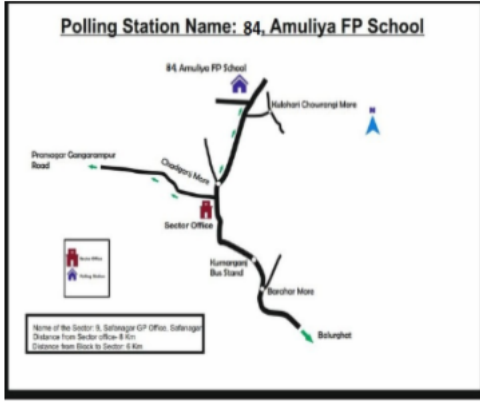

Nazri Naksha