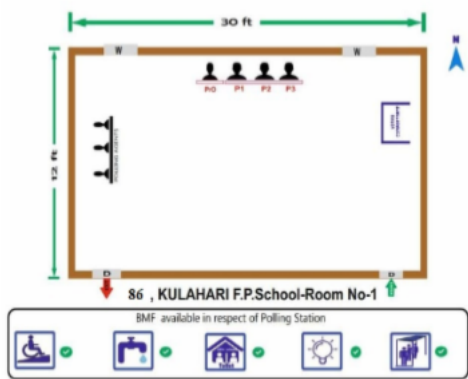

নির্বাচক নিবন্ধন আধিকারিকের স্বাক্ষর

Nazri Naksha

Google Map View

Polling Station Building Front View

Polling Station Front View

Cad View

Key MAP View

1 নাম : মনোয়ারা বিবি স্বামীর নাম : ছালিম মোল্লা বাড়ির নং : n0017 বয়স : 55 লিঙ্গ : মহিলা	WB/06/037/216209	2 নাম : নূর আলম মন্ডল পিতার নাম : তোজামোল মন্ডল বাড়ির নং : n0008 বয়স : 24 লিঙ্গ : পুরুষ	IUS2041671	3 নাম : জালাতুন ফেরদৌস বিবি স্বামীর নাম : আফাজউদ্দিন মোল্লা বাড়ির নং : N0022 বয়স : 33 লিঙ্গ : মহিলা	IUS1175421
4 নাম : সাবিত্রী মুরমু স্বামীর নাম : ইলিয়াজ হেমরম বাড়ির নং : n0008 বয়স : 33 লিঙ্গ : মহিলা	IUS1644764	5 নাম : তোজামোল মন্ডল পিতার নাম : তবরেজ মন্ডল বাড়ির নং : n0008 বয়স : 59 লিঙ্গ : পুরুষ	IUS1874882	6 নাম : আফাজউদ্দিন মোল্লা পিতার নাম : আমছার মোল্লা বাড়ির নং : n0022 বয়স : 35 লিঙ্গ : পুরুষ	IUS1010073
7 নাম : নয়নী টুডু স্বামীর নাম : শ্যামল হেমরম বাড়ির নং : n0008 বয়স : 45 লিঙ্গ : মহিলা	IUS1436666	8 নাম : তসলিম মন্ডল পিতার নাম : মৃত তবরেজ মন্ডল বাড়ির নং : n0008 বয়স : 51 লিঙ্গ : পুরুষ	IUS1910637	9 নাম : আফরুজা বিবি স্বামীর নাম : আনছার আলী মোল্লা বাড়ির নং : n0022 বয়স : 55 লিঙ্গ : মহিলা	BYB2085124
10 নাম : তারিমন বেওয়া স্বামীর নাম : তোবরেজ মণ্ডল বাড়ির নং : n0008 বয়স : 81 লিঙ্গ : মহিলা	WB/06/037/216420	11 নাম : রেজিনা বিবি স্বামীর নাম : তোজামোল মণ্ডল বাড়ির নং : n0008 বয়স : 52 লিঙ্গ : মহিলা	WB/06/037/216188	12 নাম : বিবি ফয়জুল স্বামীর নাম : জামিউদ্দিন বাড়ির নং : n0018 বয়স : 72 লিঙ্গ : মহিলা	WB/06/037/216272
13 নাম : সুকলাল কিসকু অন্যান্য : বিশ্বনাথ কিসকু বাড়ির নং : n0319 বয়স : 41 লিঙ্গ : পুরুষ	IUS1768688	14 নাম : বিপুল কিস্কু পিতার নাম : বিশ্বনাথ কিস্কু বাড়ির নং : n0073 বয়স : 26 লিঙ্গ : পুরুষ	IUS2041572	15 নাম : বিশ্বনাথ কিসকু পিতার নাম : চুনকু কিসকু বাড়ির নং : n0073 বয়স : 56 লিঙ্গ : পুরুষ	WB/06/037/216051
16 নাম : সাজ্জিনী কিস্কু স্বামীর নাম : নারান টুডু বাড়ির নং : n0168 বয়স : 49 লিঙ্গ : মহিলা	WB/06/037/219523	17 নাম : ভারতী মাউী স্বামীর নাম : বিনোদ কিস্কু বাড়ির নং : n0071 বয়স : 37 লিঙ্গ : মহিলা	IUS1597798	18 নাম : বিনোদ কিস্কু পিতার নাম : পদ্মা হেমরম বাড়ির নং : n0071 বয়স : 35 লিঙ্গ : পুরুষ	IUS1010198
19 নাম : দেলোয়ারা খাতুন পিতার নাম : মোজাফ্ফার মোল্লা বাড়ির নং : n0331 বয়স : 26 লিঙ্গ : মহিলা	IUS1768803	20 নাম : ললিতা টুডু পিতার নাম : সুনীল টুডু বাড়ির নং : n0033 বয়স : 30 লিঙ্গ : মহিলা	IUS1436500	21 নাম : সুনীল টুডু পিতার নাম : ধানাই টুডু বাড়ির নং : n0033 বয়স : 46 লিঙ্গ : পুরুষ	BYB1549005
22 নাম : রেখা কিস্কু স্বামীর নাম : সুনীল টুডু বাড়ির নং : N0033 বয়স : 39 লিঙ্গ : মহিলা	IUS1175439	23 নাম : জহুরুল মোল্লা স্বামীর নাম : আব্দুল রহমান মোল্লা বাড়ির নং : এন0033 বয়স : 29 লিঙ্গ : পুরুষ	IUS1825025	24 নাম : মালবী সরেন স্বামীর নাম : লক্ষীরাম টুডু বাড়ির নং : n0034 বয়স : 60 লিঙ্গ : মহিলা	WB/06/037/216310
25 নাম : শুকুরমণী টুডু স্বামীর নাম : টুইলা বান্ধে বাড়ির নং : n0157 বয়স : 52 লিঙ্গ : মহিলা	WB/06/037/216376	26 নাম : প্রসেনজিৎ টুডু পিতার নাম : সুনীল টুডু বাড়ির নং : এন0033 বয়স : 23 লিঙ্গ : পুরুষ	IUS2182467	27 নাম : রাজেস সরেন পিতার নাম : বড়কু সরেন বাড়ির নং : এন0033 বয়স : 23 লিঙ্গ : পুরুষ	IUS2185882
28 নাম : সৌরভ দাস পিতার নাম : শ্যামল দাস বাড়ির নং : এন0240 বয়স : 22 লিঙ্গ : পুরুষ	IUS2182228	29 নাম : নমিতা দাস পিতার নাম : হরিপদ দাস বাড়ির নং : এন0249 বয়স : 34 লিঙ্গ : মহিলা	IUS1714047	30 নাম : কনিকা বর্মন দাস স্বামীর নাম : সুভাষ দাস বাড়ির নং : এন0249 বয়স : 30 লিঙ্গ : মহিলা	IUS1714054