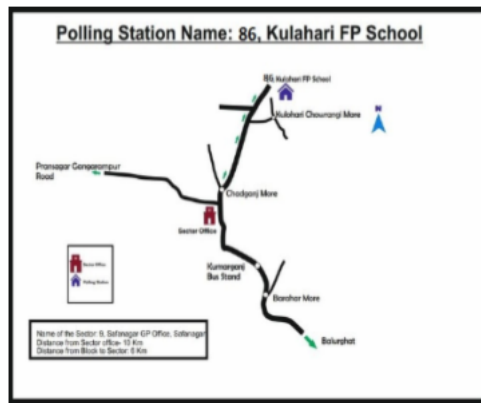

নির্বাচক নিবন্ধন আধিকারিকের স্বাক্ষর

Nazri Naksha

Google Map View

Polling Station Building Front View

Polling Station Front View

Cad View

Key MAP View

1 নাম : মনোয়ারা বিবি স্বামীর নাম : ছালিম মোল্লা বাড়ির নং : n0017 বয়স : 55 লিঙ্গ : মহিলা	WB/06/037/216209	2 নাম : নূর আলম মন্ডল পিতার নাম : তোজামোল মন্ডল বাড়ির নং : n0008 বয়স : 24 লিঙ্গ : পুরুষ	IUS2041671	3 নাম : জালাতুন ফেরদৌস বিবি স্বামীর নাম : আফাজউদ্দিন মোল্লা বাড়ির নং : N0022 বয়স : 33 লিঙ্গ : মহিলা	IUS1175421
4 নাম : সাবিত্রী মুরমু স্বামীর নাম : ইলিয়াজ হেমরম বাড়ির নং : n0008 বয়স : 33 লিঙ্গ : মহিলা	IUS1644764	5 নাম : তোজামোল মন্ডল পিতার নাম : তবরেজ মন্ডল বাড়ির নং : n0008 বয়স : 59 লিঙ্গ : পুরুষ	IUS1874882	6 নাম : আফাজউদ্দিন মোল্লা পিতার নাম : আমছার মোল্লা বাড়ির নং : n0022 বয়স : 35 লিঙ্গ : পুরুষ	IUS1010073
7 নাম : নয়নী টুডু স্বামীর নাম : শ্যামল হেমরম বাড়ির নং : n0008 বয়স : 45 লিঙ্গ : মহিলা	IUS1436666	8 নাম : তসলিম মন্ডল পিতার নাম : মৃত তবরেজ মন্ডল বাড়ির নং : n0008 বয়স : 51 লিঙ্গ : পুরুষ	IUS1910637	9 নাম : আফরুজা বিবি স্বামীর নাম : আনছার আলী মোল্লা বাড়ির নং : n0022 বয়স : 55 লিঙ্গ : মহিলা	BYB2085124
10 নাম : তারিমন বেওয়া স্বামীর নাম : তোবরেজ মণ্ডল বাড়ির নং : n0008 বয়স : 81 লিঙ্গ : মহিলা	WB/06/037/216420	11 নাম : রেজিনা বিবি স্বামীর নাম : তোজামোল মণ্ডল বাড়ির নং : n0008 বয়স : 52 লিঙ্গ : মহিলা	WB/06/037/216188	12 নাম : বিবি ফয়জুল স্বামীর নাম : জামিউদ্দিন বাড়ির নং : n0018 বয়স : 72 লিঙ্গ : মহিলা	WB/06/037/216272
13 নাম : সুকলাল কিসকু অন্যান্য : বিশ্বনাথ কিসকু বাড়ির নং : n0319 বয়স : 41 লিঙ্গ : পুরুষ	IUS1768688	14 নাম : বিপুল কিস্কু পিতার নাম : বিশ্বনাথ কিস্কু বাড়ির নং : n0073 বয়স : 26 লিঙ্গ : পুরুষ	IUS2041572	15 নাম : বিশ্বনাথ কিসকু পিতার নাম : চুনকু কিসকু বাড়ির নং : n0073 বয়স : 56 লিঙ্গ : পুরুষ	WB/06/037/216051
16 নাম : সাজ্জিনী কিস্কু স্বামীর নাম : নারান টুডু বাড়ির নং : n0168 বয়স : 49 লিঙ্গ : মহিলা	WB/06/037/219523	17 নাম : ভারতী মাউী স্বামীর নাম : বিনোদ কিস্কু বাড়ির নং : n0071 বয়স : 37 লিঙ্গ : মহিলা	IUS1597798	18 নাম : বিনোদ কিস্কু পিতার নাম : পদ্মা হেমরম বাড়ির নং : n0071 বয়স : 35 লিঙ্গ : পুরুষ	IUS1010198
19 নাম : দেলোয়ারা খাতুন পিতার নাম : মোজাফ্ফার মোল্লা বাড়ির নং : n0331 বয়স : 26 লিঙ্গ : মহিলা	IUS1768803	20 নাম : ললিতা টুডু পিতার নাম : সুনীল টুডু বাড়ির নং : n0033 বয়স : 30 লিঙ্গ : মহিলা	IUS1436500	21 নাম : সুনীল টুডু পিতার নাম : ধানাই টুডু বাড়ির নং : n0033 বয়স : 46 লিঙ্গ : পুরুষ	BYB1549005
22 নাম : রেখা কিস্কু স্বামীর নাম : সুনীল টুডু বাড়ির নং : N0033 বয়স : 39 লিঙ্গ : মহিলা	IUS1175439	23 নাম : জহুরুল মোল্লা স্বামীর নাম : আব্দুল রহমান মোল্লা বাড়ির নং : এন0033 বয়স : 29 লিঙ্গ : পুরুষ	IUS1825025	24 নাম : মালবী সরেন স্বামীর নাম : লক্ষীরাম টুডু বাড়ির নং : n0034 বয়স : 60 লিঙ্গ : মহিলা	WB/06/037/216310
25 নাম : শুকুরমণী টুডু স্বামীর নাম : টুইলা বান্ধে বাড়ির নং : n0157 বয়স : 52 লিঙ্গ : মহিলা	WB/06/037/216376	26 নাম : প্রসেনজিৎ টুডু পিতার নাম : সুনীল টুডু বাড়ির নং : এন0033 বয়স : 23 লিঙ্গ : পুরুষ	IUS2182467	27 নাম : রাজেস সরেন পিতার নাম : বড়কু সরেন বাড়ির নং : এন0033 বয়স : 23 লিঙ্গ : পুরুষ	IUS2185882
28 নাম : সৌরভ দাস পিতার নাম : শ্যামল দাস বাড়ির নং : এন0240 বয়স : 22 লিঙ্গ : পুরুষ	IUS2182228	29 নাম : নমিতা দাস পিতার নাম : হরিপদ দাস বাড়ির নং : এন0249 বয়স : 34 লিঙ্গ : মহিলা	IUS1714047	30 নাম : কনিকা বর্মন দাস স্বামীর নাম : সুভাষ দাস বাড়ির নং : এন0249 বয়স : 30 লিঙ্গ : মহিলা	IUS1714054