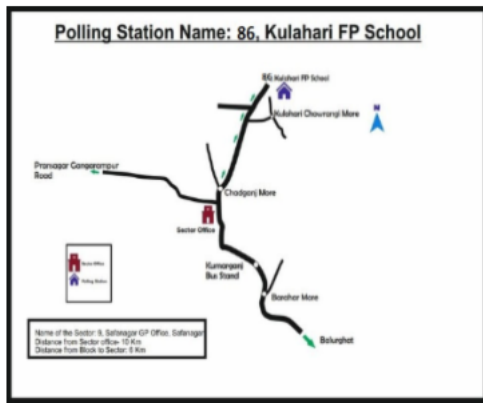

Nazri Naksha