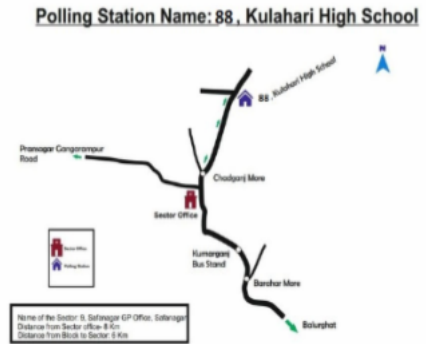

Key MAP View