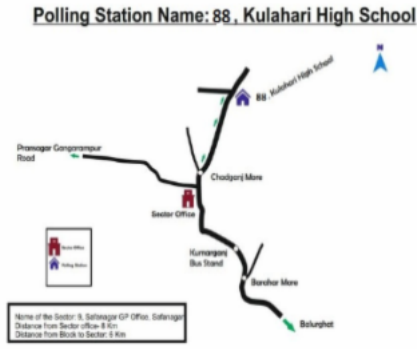

Nazri Naksha