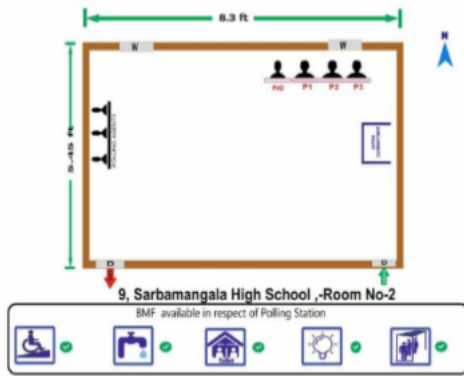

নির্বাচক নিবন্ধন আধিকারিকের স্বাক্ষর

Nazri Naksha

Google Map View

Polling Station Building Front View

Polling Station Front View

Cad View

Key MAP View

বিধানসভা নির্বাচনক্ষেত্রের নং, নাম : 38-কুমারগঞ্জ
ভাগ নং, নাম : 1-বাসুরিয়া (অংশ)