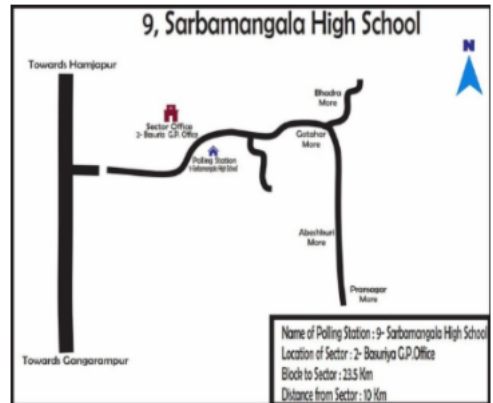

নির্বাচক নিবন্ধন আধিকারিকের স্বাক্ষর

Nazri Naksha

Google Map View

Polling Station Building Front View

Polling Station Front View

Cad View

Key MAP View

বিধানসভা নির্বাচনক্ষেত্রের নং, নাম : 38-কুমারগঞ্জ
ভাগ নং, নাম : 1-বাসুরিয়া (অংশ)