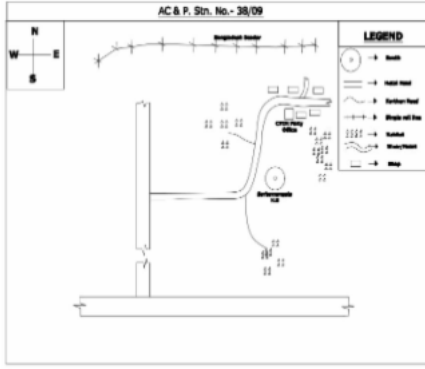

নির্বাচক নিবন্ধন আধিকারিকের স্বাক্ষর

Nazri Naksha

Google Map View

Polling Station Building Front View

Polling Station Front View

Cad View

Key MAP View

বিধানসভা নির্বাচনক্ষেত্রের নং, নাম : 38-কুমারগঞ্জ
ভাগ নং, নাম : 1-বাসুরিয়া (অংশ)