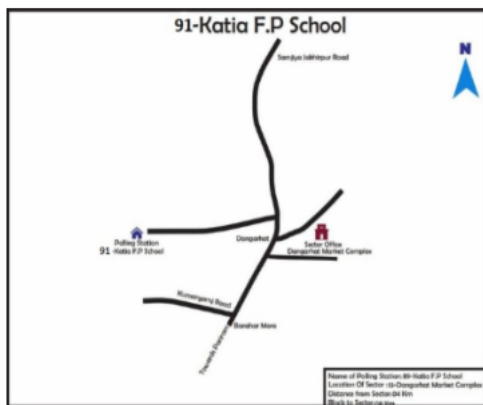

Nazri Naksha