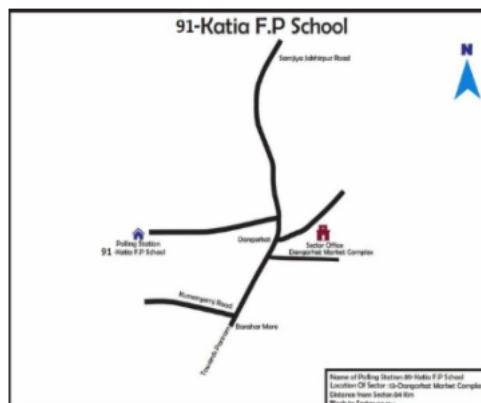

নির্বাচক নিবন্ধন আধিকারিকের স্বাক্ষর

Nazri Naksha

Google Map View

Polling Station Building Front View

Polling Station Front View

Cad View

Key MAP View

1 নাম : সেলিনা আশুভরাবিবি স্বামীর নাম : আমিন উদ্দিন সরকার বাড়ির নং : n0148 বয়স : 37 লিঙ্গ : মহিলা	BYB2436194 ফটো উপলব্ধ	2 নাম : বিবি আমেনা স্বামীর নাম : মাহরম শা সরকার বাড়ির নং : n0148 বয়স : 73 লিঙ্গ : মহিলা	IUS2011476 ফটো উপলব্ধ	3 নাম : ফারবিজ বেওয়া স্বামীর নাম : মাজলেছুর মন্ডল বাড়ির নং : n0230 বয়স : 53 লিঙ্গ : মহিলা	WB/06/037/282391 ফটো উপলব্ধ
4 নাম : আস্তারুন বিবি স্বামীর নাম : লুৎফর রহমান মোল্লা বাড়ির নং : n0076 বয়স : 53 লিঙ্গ : মহিলা	IUS1999366 ফটো উপলব্ধ	5 নাম : ছায়েনা মোল্লা স্বামীর নাম : গৌফকার মোল্লা বাড়ির নং : n0076 বয়স : 44 লিঙ্গ : মহিলা	BYB1845387 ফটো উপলব্ধ	6 নাম : মোক্ষিকা খাতুন স্বামীর নাম : সাহেব আলী সরকার বাড়ির নং : n000 বয়স : 31 লিঙ্গ : মহিলা	IUS1321926 ফটো উপলব্ধ
7 নাম : আমিন উদ্দিন সরকার পিতার নাম : মাহরম শা সরকার বাড়ির নং : n0148 বয়স : 41 লিঙ্গ : পুরুষ	BYB1605153 ফটো উপলব্ধ	8 নাম : নজরুল ইসলাম মন্ডল মায়ের নাম : ফারবিস বেওয়া বাড়ির নং : এন0230 বয়স : 26 লিঙ্গ : পুরুষ	IUS1823046 ফটো উপলব্ধ	9 নাম : আকতারুন্নেছা পিতার নাম : আকবর হোসেন মন্ডল বাড়ির নং : এন0099 বয়স : 38 লিঙ্গ : পুরুষ	IUS1030410 ফটো উপলব্ধ
10 নাম : আকতার শোভা পিতার নাম : মাহবুব রহমান মোল্লা বাড়ির নং : এন0099 বয়স : 25 লিঙ্গ : পুরুষ	IUS1822683 ফটো উপলব্ধ	11 নাম : মহেন্না বিবি স্বামীর নাম : মনছুর মোল্লা বাড়ির নং : n0114 বয়স : 56 লিঙ্গ : মহিলা	WB/06/037/291094 ফটো উপলব্ধ	12 নাম : রকিব মোল্লা পিতার নাম : মকলেছুর মোল্লা বাড়ির নং : n0114 বয়স : 24 লিঙ্গ : পুরুষ	IUS2030286 ফটো উপলব্ধ
13 নাম : আছমা সিদ্দিকা স্বামীর নাম : মোহাম্মদ মোমিন উদ্দিন সরকার বাড়ির নং : n0331 বয়স : 31 লিঙ্গ : মহিলা	IUS1388982 ফটো উপলব্ধ	14 নাম : হাসান আলি মোল্লা পিতার নাম : মোজাহার আলি মোল্লা বাড়ির নং : n0050 বয়স : 56 লিঙ্গ : পুরুষ	BYB2114866 ফটো উপলব্ধ	15 নাম : গিলিফা বিবি স্বামীর নাম : হাসান আলী মোল্লা বাড়ির নং : n0050 বয়স : 43 লিঙ্গ : মহিলা	BYB1660703 ফটো উপলব্ধ
16 নাম : মাহবুবরহমান মোল্লা পিতার নাম : মাহরম মোল্লা বাড়ির নং : n0099 বয়স : 49 লিঙ্গ : পুরুষ	WB/06/037/291208 ফটো উপলব্ধ	17 নাম : দেলনুর বিবি স্বামীর নাম : গোলজার আলি মোল্লা বাড়ির নং : n0076 বয়স : 43 লিঙ্গ : মহিলা	BYB1845395 ফটো উপলব্ধ	18 নাম : মনছুর আলী মোল্লা পিতার নাম : ফারুস মোল্লা বাড়ির নং : n0114 বয়স : 73 লিঙ্গ : পুরুষ	BYB2114841 ফটো উপলব্ধ
19 নাম : সুলতানা বিবি স্বামীর নাম : আফতাব উদ্দিন মন্ডল বাড়ির নং : n0236 বয়স : 43 লিঙ্গ : মহিলা	IUS1421304 ফটো উপলব্ধ	20 নাম : ইসরত জাহান স্বামীর নাম : নজরুল ইসলাম মন্ডল বাড়ির নং : এন0230 বয়স : 22 লিঙ্গ : মহিলা	IUS2270353 ফটো উপলব্ধ	21 নাম : ছাব্বুর মোল্লা পিতার নাম : গৌফকার মোল্লা বাড়ির নং : এন0076 বয়স : 23 লিঙ্গ : পুরুষ	IUS2087831 ফটো উপলব্ধ
22 নাম : লুৎফর রহমান মোল্লা পিতার নাম : আঃ ছাত্তার মোল্লা বাড়ির নং : n0076 বয়স : 58 লিঙ্গ : পুরুষ	WB/06/037/291083 ফটো উপলব্ধ	23 নাম : মোখলেছুর মোল্লা পিতার নাম : মনছুর মোল্লা বাড়ির নং : n0114 বয়স : 50 লিঙ্গ : পুরুষ	WB/06/037/291057 ফটো উপলব্ধ	24 নাম : মহম্মদ মোমিন উদ্দিন সরকার পিতার নাম : মাহরম শা সরকার বাড়ির নং : n0148 বয়স : 36 লিঙ্গ : পুরুষ	BYB2436202 ফটো উপলব্ধ
25 নাম : গোলজার আলি মোল্লা পিতার নাম : মৃত আব্দুল ছাত্তার মোল্লা বাড়ির নং : n0076 বয়স : 49 লিঙ্গ : পুরুষ	IUS2101186 ফটো উপলব্ধ	26 নাম : আঃগফকার মোল্লা পিতার নাম : আঃছাত্তার মোল্লা বাড়ির নং : n0076 বয়স : 54 লিঙ্গ : পুরুষ	WB/06/037/291133 ফটো উপলব্ধ	27 নাম : জাহাঙ্গীর মোল্লা পিতার নাম : লুৎফর মোল্লা বাড়ির নং : এন0076 বয়স : 20 লিঙ্গ : পুরুষ	IUS2288462 ফটো উপলব্ধ
28 নাম : মাসিরা খাতুন পিতার নাম : গোলজার বাড়ির নং : এন0076 বয়স : 20 লিঙ্গ : মহিলা	IUS2318889 ফটো উপলব্ধ	29 নাম : বিবি মাহমুদা স্বামীর নাম : মাহরম শা মোল্লা বাড়ির নং : এন0099 বয়স : 61 লিঙ্গ : মহিলা	BYB2114858 ফটো উপলব্ধ	30 নাম : আতাহার শোভা পিতার নাম : মাহবুব মোল্লা বাড়ির নং : এন0099 বয়স : 21 লিঙ্গ : পুরুষ	IUS2290807 ফটো উপলব্ধ