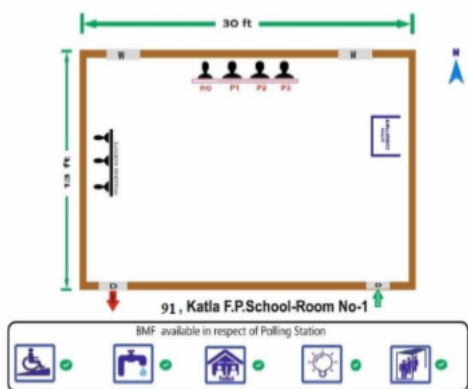

নির্বাচক নিবন্ধন আধিকারিকের স্বাক্ষর

Nazri Naksha

Google Map View

Polling Station Building Front View

Polling Station Front View

Cad View

Key MAP View

1 নাম : সেলিনা আশুভরাবিবি স্বামীর নাম : আমিন উদ্দিন সরকার বাড়ির নং : n0148 বয়স : 37 লিঙ্গ : মহিলা	BYB2436194 ফটো উপলব্ধ	2 নাম : বিবি আমেনা স্বামীর নাম : মাহরম শা সরকার বাড়ির নং : n0148 বয়স : 73 লিঙ্গ : মহিলা	IUS2011476 ফটো উপলব্ধ	3 নাম : ফারবিজ বেওয়া স্বামীর নাম : মাজলেছুর মন্ডল বাড়ির নং : n0230 বয়স : 53 লিঙ্গ : মহিলা	WB/06/037/282391 ফটো উপলব্ধ
4 নাম : আস্তারুন বিবি স্বামীর নাম : লুৎফর রহমান মোল্লা বাড়ির নং : n0076 বয়স : 53 লিঙ্গ : মহিলা	IUS1999366 ফটো উপলব্ধ	5 নাম : ছায়েনা মোল্লা স্বামীর নাম : গৌফকার মোল্লা বাড়ির নং : n0076 বয়স : 44 লিঙ্গ : মহিলা	BYB1845387 ফটো উপলব্ধ	6 নাম : মোক্ষিকা খাতুন স্বামীর নাম : সাহেব আলী সরকার বাড়ির নং : n000 বয়স : 31 লিঙ্গ : মহিলা	IUS1321926 ফটো উপলব্ধ
7 নাম : আমিন উদ্দিন সরকার পিতার নাম : মাহরম শা সরকার বাড়ির নং : n0148 বয়স : 41 লিঙ্গ : পুরুষ	BYB1605153 ফটো উপলব্ধ	8 নাম : নজরুল ইসলাম মন্ডল মায়ের নাম : ফারবিস বেওয়া বাড়ির নং : এন0230 বয়স : 26 লিঙ্গ : পুরুষ	IUS1823046 ফটো উপলব্ধ	9 নাম : আকতারুন্নেছা পিতার নাম : আকবর হোসেন মন্ডল বাড়ির নং : এন0099 বয়স : 38 লিঙ্গ : পুরুষ	IUS1030410 ফটো উপলব্ধ
10 নাম : আকতার শোভা পিতার নাম : মাহবুব রহমান মোল্লা বাড়ির নং : এন0099 বয়স : 25 লিঙ্গ : পুরুষ	IUS1822683 ফটো উপলব্ধ	11 নাম : মহেন্না বিবি স্বামীর নাম : মনছুর মোল্লা বাড়ির নং : n0114 বয়স : 56 লিঙ্গ : মহিলা	WB/06/037/291094 ফটো উপলব্ধ	12 নাম : রকিব মোল্লা পিতার নাম : মকলেছুর মোল্লা বাড়ির নং : n0114 বয়স : 24 লিঙ্গ : পুরুষ	IUS2030286 ফটো উপলব্ধ
13 নাম : আছমা সিদ্দিকা স্বামীর নাম : মোহাম্মদ মোমিন উদ্দিন সরকার বাড়ির নং : n0331 বয়স : 31 লিঙ্গ : মহিলা	IUS1388982 ফটো উপলব্ধ	14 নাম : হাসান আলি মোল্লা পিতার নাম : মোজাহার আলি মোল্লা বাড়ির নং : n0050 বয়স : 56 লিঙ্গ : পুরুষ	BYB2114866 ফটো উপলব্ধ	15 নাম : গিলিফা বিবি স্বামীর নাম : হাসান আলী মোল্লা বাড়ির নং : n0050 বয়স : 43 লিঙ্গ : মহিলা	BYB1660703 ফটো উপলব্ধ
16 নাম : মাহবুবরহমান মোল্লা পিতার নাম : মাহরম মোল্লা বাড়ির নং : n0099 বয়স : 49 লিঙ্গ : পুরুষ	WB/06/037/291208 ফটো উপলব্ধ	17 নাম : দেলনুর বিবি স্বামীর নাম : গোলজার আলি মোল্লা বাড়ির নং : n0076 বয়স : 43 লিঙ্গ : মহিলা	BYB1845395 ফটো উপলব্ধ	18 নাম : মনছুর আলী মোল্লা পিতার নাম : ফারুস মোল্লা বাড়ির নং : n0114 বয়স : 73 লিঙ্গ : পুরুষ	BYB2114841 ফটো উপলব্ধ
19 নাম : সুলতানা বিবি স্বামীর নাম : আফতাব উদ্দিন মন্ডল বাড়ির নং : n0236 বয়স : 43 লিঙ্গ : মহিলা	IUS1421304 ফটো উপলব্ধ	20 নাম : ইসরত জাহান স্বামীর নাম : নজরুল ইসলাম মন্ডল বাড়ির নং : এন0230 বয়স : 22 লিঙ্গ : মহিলা	IUS2270353 ফটো উপলব্ধ	21 নাম : ছাব্বুর মোল্লা পিতার নাম : গৌফকার মোল্লা বাড়ির নং : এন0076 বয়স : 23 লিঙ্গ : পুরুষ	IUS2087831 ফটো উপলব্ধ
22 নাম : লুৎফর রহমান মোল্লা পিতার নাম : আঃ ছাত্তার মোল্লা বাড়ির নং : n0076 বয়স : 58 লিঙ্গ : পুরুষ	WB/06/037/291083 ফটো উপলব্ধ	23 নাম : মোখলেছুর মোল্লা পিতার নাম : মনছুর মোল্লা বাড়ির নং : n0114 বয়স : 50 লিঙ্গ : পুরুষ	WB/06/037/291057 ফটো উপলব্ধ	24 নাম : মহম্মদ মোমিন উদ্দিন সরকার পিতার নাম : মাহরম শা সরকার বাড়ির নং : n0148 বয়স : 36 লিঙ্গ : পুরুষ	BYB2436202 ফটো উপলব্ধ
25 নাম : গোলজার আলি মোল্লা পিতার নাম : মৃত আব্দুল ছাত্তার মোল্লা বাড়ির নং : n0076 বয়স : 49 লিঙ্গ : পুরুষ	IUS2101186 ফটো উপলব্ধ	26 নাম : আঃগফকার মোল্লা পিতার নাম : আঃছাত্তার মোল্লা বাড়ির নং : n0076 বয়স : 54 লিঙ্গ : পুরুষ	WB/06/037/291133 ফটো উপলব্ধ	27 নাম : জাহাঙ্গীর মোল্লা পিতার নাম : লুৎফর মোল্লা বাড়ির নং : এন0076 বয়স : 20 লিঙ্গ : পুরুষ	IUS2288462 ফটো উপলব্ধ
28 নাম : মাসিরা খাতুন পিতার নাম : গোলজার বাড়ির নং : এন0076 বয়স : 20 লিঙ্গ : মহিলা	IUS2318889 ফটো উপলব্ধ	29 নাম : বিবি মাহমুদা স্বামীর নাম : মাহরম শা মোল্লা বাড়ির নং : এন0099 বয়স : 61 লিঙ্গ : মহিলা	BYB2114858 ফটো উপলব্ধ	30 নাম : আতাহার শোভা পিতার নাম : মাহবুব মোল্লা বাড়ির নং : এন0099 বয়স : 21 লিঙ্গ : পুরুষ	IUS2290807 ফটো উপলব্ধ