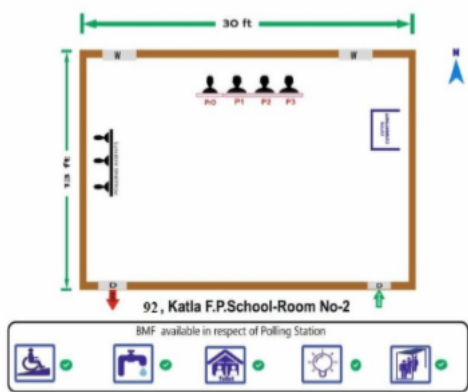

নির্বাচক নিবন্ধন আধিকারিকের স্বাক্ষর

Nazri Naksha

Google Map View

Polling Station Building Front View

Polling Station Front View

Cad View

Key MAP View

1 নাম : সারজিনা বেগম স্বামীর নাম : আব্দুল ওয়াহেদ সরকার বাড়ির নং : n0344 বয়স : 37 লিঙ্গ : মহিলা	IUS0390179 ফটো উপলব্ধ	2 নাম : মোঃজুলফাকার আনোয়ার পিতার নাম : মোঃআনাহোসেন বাড়ির নং : n0028 বয়স : 64 লিঙ্গ : পুরুষ	WB/06/037/294438 ফটো উপলব্ধ	3 নাম : মোঃশররুজাহান বেগম স্বামীর নাম : মোঃজুলফাকার আনোয়ার বাড়ির নং : n0028 বয়স : 58 লিঙ্গ : মহিলা	WB/06/037/294439 ফটো উপলব্ধ
4 নাম : ফরিমন বিবি স্বামীর নাম : আফাজ উদ্দিন মোল্যা বাড়ির নং : n0095 বয়স : 66 লিঙ্গ : মহিলা	WB/06/037/294305 ফটো উপলব্ধ	5 নাম : তাহমিনা খাতুন পিতার নাম : উদ্দমান নাহার বাড়ির নং : nং000 বয়স : 29 লিঙ্গ : মহিলা	RJJ1323401 ফটো উপলব্ধ	6 নাম : সুলেখা বিবি স্বামীর নাম : আব্দুল মান্নান মন্ডল বাড়ির নং : n0258 বয়স : 33 লিঙ্গ : মহিলা	IUS1359835 ফটো উপলব্ধ
7 নাম : বুলটি সরকার স্বামীর নাম : মোহাম্মদ শহীদুল ইসলাম মন্ডল বাড়ির নং : এন0045 বয়স : 34 লিঙ্গ : মহিলা	IUS2186617 ফটো উপলব্ধ	8 নাম : রওশন আরা বেগম স্বামীর নাম : নুরুল ইসলাম মণ্ডল বাড়ির নং : n0045 বয়স : 72 লিঙ্গ : মহিলা	IUS1877315 ফটো উপলব্ধ	9 নাম : রাজীব মন্ডল পিতার নাম : নুরুল ইসলাম মন্ডল বাড়ির নং : n0045 বয়স : 40 লিঙ্গ : পুরুষ	IUS1012517 ফটো উপলব্ধ
10 নাম : মাহামুদুল ইসলাম মন্ডল পিতার নাম : নুরুল ইসলাম মন্ডল বাড়ির নং : n0045 বয়স : 43 লিঙ্গ : পুরুষ	BYB2116291 ফটো উপলব্ধ	11 নাম : মঃ শহীদুল ইসলাম মণ্ডল পিতার নাম : মোহাম্মদ নুরুল ইসলাম মন্ডল বাড়ির নং : n0045 বয়স : 46 লিঙ্গ : পুরুষ	BYB2116283 ফটো উপলব্ধ	12 নাম : সুমানা আকতার স্বামীর নাম : আক্তারুল মন্ডল বাড়ির নং : N0077 বয়স : 27 লিঙ্গ : মহিলা	IUS1714823 ফটো উপলব্ধ
13 নাম : নারজু আলম সরকার পিতার নাম : লতিফুর সরকার বাড়ির নং : n0228 বয়স : 27 লিঙ্গ : পুরুষ	IUS1772359 ফটো উপলব্ধ	14 নাম : ইমরান আলী সরকার পিতার নাম : জব্বার আলী সরকার বাড়ির নং : n0029 বয়স : 27 লিঙ্গ : পুরুষ	IUS1772292 ফটো উপলব্ধ	15 নাম : মোঃছাবিবুর রাইসেদ সরকার পিতার নাম : সুফিউদ্দিন সরকার বাড়ির নং : 14 বয়স : 28 লিঙ্গ : পুরুষ	IUS1678168 ফটো উপলব্ধ
16 নাম : দিব্বা লোহার কর্মকার পিতার নাম : যোগেশ লোহার কর্মকার বাড়ির নং : এন0065 বয়স : 28 লিঙ্গ : মহিলা	IUS2087799 ফটো উপলব্ধ	17 নাম : রমানাথ কর্মকার পিতার নাম : মুনসিয়া কর্মকার বাড়ির নং : n0056 বয়স : 71 লিঙ্গ : পুরুষ	IUS1876754 ফটো উপলব্ধ	18 নাম : কাজল লোহার কর্মকার পিতার নাম : ভবেশ লোহার কর্মকার বাড়ির নং : এন0194 বয়স : 23 লিঙ্গ : পুরুষ	IUS2087658 ফটো উপলব্ধ
19 নাম : আশা কর্মকার স্বামীর নাম : গোবিন্দ কর্মকার বাড়ির নং : এন0054 বয়স : 23 লিঙ্গ : মহিলা	IUS2186500 ফটো উপলব্ধ	20 নাম : সুমি সুলতানা পারভীন স্বামীর নাম : জুলফিকার আলি মন্ডল বাড়ির নং : এন0058 বয়স : 23 লিঙ্গ : মহিলা	IUS2186526 ফটো উপলব্ধ	21 নাম : বিজয় কর্মকার পিতার নাম : বলাই কর্মকার বাড়ির নং : n0060 বয়স : 25 লিঙ্গ : পুরুষ	IUS2030468 ফটো উপলব্ধ
22 নাম : টগর কর্মকার পিতার নাম : মন্টু লোহারকর্মকার বাড়ির নং : n0058 বয়স : 29 লিঙ্গ : পুরুষ	IUS1599638 ফটো উপলব্ধ	23 নাম : পাপুন কর্মকার পিতার নাম : পুতুল কর্মকার বাড়ির নং : n0067 বয়স : 25 লিঙ্গ : পুরুষ	IUS2030476 ফটো উপলব্ধ	24 নাম : মানদা কর্মকার স্বামীর নাম : রমানাথ কর্মকার বাড়ির নং : n0056 বয়স : 61 লিঙ্গ : মহিলা	WB/06/037/294484 ফটো উপলব্ধ
25 নাম : বিমলা কর্মকার স্বামীর নাম : হরিপদ কর্মকার বাড়ির নং : n0103 বয়স : 76 লিঙ্গ : মহিলা	WB/06/037/294487 ফটো উপলব্ধ	26 নাম : এম পী লহরা স্বামীর নাম : গুপিনাথ কর্মকার বাড়ির নং : এন0101 বয়স : 26 লিঙ্গ : মহিলা	IUS1823103 ফটো উপলব্ধ	27 নাম : আরতি কর্মকার স্বামীর নাম : নরেশ কর্মকার বাড়ির নং : n0055 বয়স : 56 লিঙ্গ : মহিলা	WB/06/037/294212 ফটো উপলব্ধ
28 নাম : পদ্মাবতী কর্মকার স্বামীর নাম : লখিরাম কর্মকার বাড়ির নং : n0058 বয়স : 65 লিঙ্গ : মহিলা	IUS1876945 ফটো উপলব্ধ	29 নাম : আরতী কর্মকার স্বামীর নাম : নিরঞ্জন কর্মকার বাড়ির নং : n0058 বয়স : 40 লিঙ্গ : মহিলা	IUS1176767 ফটো উপলব্ধ	30 নাম : কুমুদিনী কর্মকার স্বামীর নাম : দেবেন কর্মকার বাড়ির নং : n0057 বয়স : 61 লিঙ্গ : মহিলা	WB/06/037/294503 ফটো উপলব্ধ