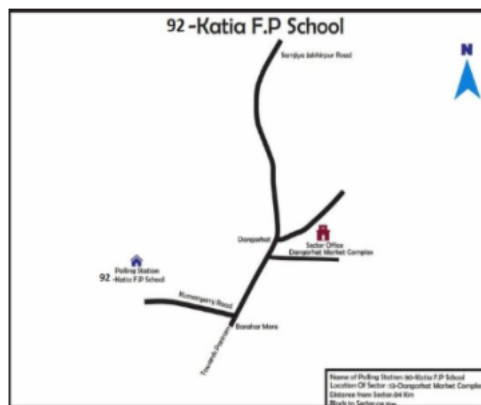

নির্বাচক নিবন্ধন আধিকারিকের স্বাক্ষর

Nazri Naksha

Google Map View

Polling Station Building Front View

Polling Station Front View

Cad View

Key MAP View

1 নাম : সারজিনা বেগম স্বামীর নাম : আব্দুল ওয়াহেদ সরকার বাড়ির নং : n0344 বয়স : 37 লিঙ্গ : মহিলা	IUS0390179 ফটো উপলব্ধ	2 নাম : মোঃজুলফাকার আনোয়ার পিতার নাম : মোঃআনাহোসেন বাড়ির নং : n0028 বয়স : 64 লিঙ্গ : পুরুষ	WB/06/037/294438 ফটো উপলব্ধ	3 নাম : মোঃশররুজাহান বেগম স্বামীর নাম : মোঃজুলফাকার আনোয়ার বাড়ির নং : n0028 বয়স : 58 লিঙ্গ : মহিলা	WB/06/037/294439 ফটো উপলব্ধ
4 নাম : ফরিমন বিবি স্বামীর নাম : আফাজ উদ্দিন মোল্যা বাড়ির নং : n0095 বয়স : 66 লিঙ্গ : মহিলা	WB/06/037/294305 ফটো উপলব্ধ	5 নাম : তাহমিনা খাতুন পিতার নাম : উদ্দমান নাহার বাড়ির নং : nং000 বয়স : 29 লিঙ্গ : মহিলা	RJJ1323401 ফটো উপলব্ধ	6 নাম : সুলেখা বিবি স্বামীর নাম : আব্দুল মান্নান মন্ডল বাড়ির নং : n0258 বয়স : 33 লিঙ্গ : মহিলা	IUS1359835 ফটো উপলব্ধ
7 নাম : বুলটি সরকার স্বামীর নাম : মোহাম্মদ শহীদুল ইসলাম মন্ডল বাড়ির নং : এন0045 বয়স : 34 লিঙ্গ : মহিলা	IUS2186617 ফটো উপলব্ধ	8 নাম : রওশন আরা বেগম স্বামীর নাম : নুরুল ইসলাম মণ্ডল বাড়ির নং : n0045 বয়স : 72 লিঙ্গ : মহিলা	IUS1877315 ফটো উপলব্ধ	9 নাম : রাজীব মন্ডল পিতার নাম : নুরুল ইসলাম মন্ডল বাড়ির নং : n0045 বয়স : 40 লিঙ্গ : পুরুষ	IUS1012517 ফটো উপলব্ধ
10 নাম : মাহামুদুল ইসলাম মন্ডল পিতার নাম : নুরুল ইসলাম মন্ডল বাড়ির নং : n0045 বয়স : 43 লিঙ্গ : পুরুষ	BYB2116291 ফটো উপলব্ধ	11 নাম : মঃ শহীদুল ইসলাম মণ্ডল পিতার নাম : মোহাম্মদ নুরুল ইসলাম মন্ডল বাড়ির নং : n0045 বয়স : 46 লিঙ্গ : পুরুষ	BYB2116283 ফটো উপলব্ধ	12 নাম : সুমানা আকতার স্বামীর নাম : আক্তারুল মন্ডল বাড়ির নং : N0077 বয়স : 27 লিঙ্গ : মহিলা	IUS1714823 ফটো উপলব্ধ
13 নাম : নারজু আলম সরকার পিতার নাম : লতিফুর সরকার বাড়ির নং : n0228 বয়স : 27 লিঙ্গ : পুরুষ	IUS1772359 ফটো উপলব্ধ	14 নাম : ইমরান আলী সরকার পিতার নাম : জব্বার আলী সরকার বাড়ির নং : n0029 বয়স : 27 লিঙ্গ : পুরুষ	IUS1772292 ফটো উপলব্ধ	15 নাম : মোঃছাবিবুর রাইসেদ সরকার পিতার নাম : সুফিউদ্দিন সরকার বাড়ির নং : 14 বয়স : 28 লিঙ্গ : পুরুষ	IUS1678168 ফটো উপলব্ধ
16 নাম : দিব্বা লোহার কর্মকার পিতার নাম : যোগেশ লোহার কর্মকার বাড়ির নং : এন0065 বয়স : 28 লিঙ্গ : মহিলা	IUS2087799 ফটো উপলব্ধ	17 নাম : রমানাথ কর্মকার পিতার নাম : মুনসিয়া কর্মকার বাড়ির নং : n0056 বয়স : 71 লিঙ্গ : পুরুষ	IUS1876754 ফটো উপলব্ধ	18 নাম : কাজল লোহার কর্মকার পিতার নাম : ভবেশ লোহার কর্মকার বাড়ির নং : এন0194 বয়স : 23 লিঙ্গ : পুরুষ	IUS2087658 ফটো উপলব্ধ
19 নাম : আশা কর্মকার স্বামীর নাম : গোবিন্দ কর্মকার বাড়ির নং : এন0054 বয়স : 23 লিঙ্গ : মহিলা	IUS2186500 ফটো উপলব্ধ	20 নাম : সুমি সুলতানা পারভীন স্বামীর নাম : জুলফিকার আলি মন্ডল বাড়ির নং : এন0058 বয়স : 23 লিঙ্গ : মহিলা	IUS2186526 ফটো উপলব্ধ	21 নাম : বিজয় কর্মকার পিতার নাম : বলাই কর্মকার বাড়ির নং : n0060 বয়স : 25 লিঙ্গ : পুরুষ	IUS2030468 ফটো উপলব্ধ
22 নাম : টগর কর্মকার পিতার নাম : মন্টু লোহারকর্মকার বাড়ির নং : n0058 বয়স : 29 লিঙ্গ : পুরুষ	IUS1599638 ফটো উপলব্ধ	23 নাম : পাপুন কর্মকার পিতার নাম : পুতুল কর্মকার বাড়ির নং : n0067 বয়স : 25 লিঙ্গ : পুরুষ	IUS2030476 ফটো উপলব্ধ	24 নাম : মানদা কর্মকার স্বামীর নাম : রমানাথ কর্মকার বাড়ির নং : n0056 বয়স : 61 লিঙ্গ : মহিলা	WB/06/037/294484 ফটো উপলব্ধ
25 নাম : বিমলা কর্মকার স্বামীর নাম : হরিপদ কর্মকার বাড়ির নং : n0103 বয়স : 76 লিঙ্গ : মহিলা	WB/06/037/294487 ফটো উপলব্ধ	26 নাম : এম পী লহরা স্বামীর নাম : গুপিনাথ কর্মকার বাড়ির নং : এন0101 বয়স : 26 লিঙ্গ : মহিলা	IUS1823103 ফটো উপলব্ধ	27 নাম : আরতি কর্মকার স্বামীর নাম : নরেশ কর্মকার বাড়ির নং : n0055 বয়স : 56 লিঙ্গ : মহিলা	WB/06/037/294212 ফটো উপলব্ধ
28 নাম : পদ্মাবতী কর্মকার স্বামীর নাম : লখিরাম কর্মকার বাড়ির নং : n0058 বয়স : 65 লিঙ্গ : মহিলা	IUS1876945 ফটো উপলব্ধ	29 নাম : আরতী কর্মকার স্বামীর নাম : নিরঞ্জন কর্মকার বাড়ির নং : n0058 বয়স : 40 লিঙ্গ : মহিলা	IUS1176767 ফটো উপলব্ধ	30 নাম : কুমুদিনী কর্মকার স্বামীর নাম : দেবেন কর্মকার বাড়ির নং : n0057 বয়স : 61 লিঙ্গ : মহিলা	WB/06/037/294503 ফটো উপলব্ধ