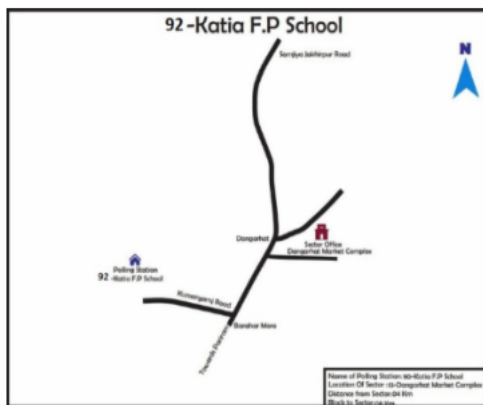

Nazri Naksha