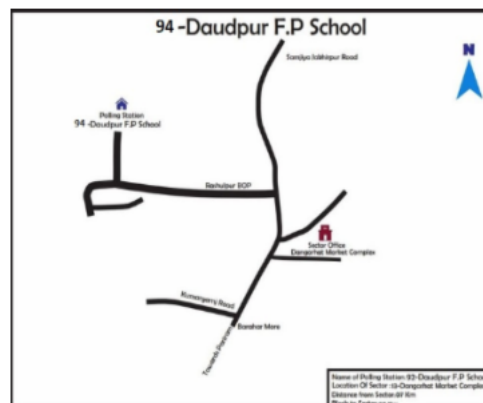

নির্বাচক নিবন্ধন আধিকারিকের স্বাক্ষর

Nazri Naksha

Google Map View

Polling Station Building Front View

Polling Station Front View

Cad View

Key MAP View

1	BYB2108629	নাম : দিপালী অধিকারী স্বামীর নাম: গোপাল রায় বাড়ির নং : n0229 বয়স : 41 লিঙ্গ : মহিলা	ফটো উপলব্ধ	2	IUS1879865	নাম : ছায়েদ আলী আলী পিতার নাম: মোহম্মদ আলী মোল্লা বাড়ির নং : n0065 বয়স : 65 লিঙ্গ : পুরুষ	ফটো উপলব্ধ	3	IUS1825520	নাম : রাজিউল মোল্যা পিতার নাম: আবুখয়ের মোল্যা বাড়ির নং : এন0065 বয়স : 27 লিঙ্গ : পুরুষ	ফটো উপলব্ধ
4	IUS1438431	নাম : মোরশালিন মোল্লা পিতার নাম: ছায়েদ আলী মোল্লা বাড়ির নং : n0065 বয়স : 29 লিঙ্গ : পুরুষ	ফটো উপলব্ধ	5	WB/06/037/279338	নাম : ইয়ারন বিবি স্বামীর নাম: ছায়েদ আলী মোল্যা বাড়ির নং : n0065 বয়স : 61 লিঙ্গ : মহিলা	ফটো উপলব্ধ	6	IUS1360684	নাম : এরসাদুল আলী মোল্লা পিতার নাম: ছায়েদ আলী মোল্লা বাড়ির নং : n0065 বয়স : 31 লিঙ্গ : পুরুষ	ফটো উপলব্ধ
7	IUS2267961	নাম : বনশ্রী রায় স্বামীর নাম: অভিজিৎ রায় বাড়ির নং : এন0133 বয়স : 24 লিঙ্গ : মহিলা	ফটো উপলব্ধ	8	IUS1879964	নাম : প্রফুল্ল কুমার রায় পিতার নাম: শরতচন্দ্র রায় বাড়ির নং : n0133 বয়স : 58 লিঙ্গ : পুরুষ	ফটো উপলব্ধ	9	IUS1177237	নাম : অভিজিৎ রায় পিতার নাম: প্রফুল্ল কুমার রায় বাড়ির নং : n0133 বয়স : 35 লিঙ্গ : পুরুষ	ফটো উপলব্ধ
10	BYB0545772	নাম : সুধা রায় স্বামীর নাম: প্রফুল্ল রায় বাড়ির নং : n0133 বয়স : 56 লিঙ্গ : মহিলা	ফটো উপলব্ধ	11	IUS1599927	নাম : সুব্রত কিস্কু মায়ের নাম: চানমনি কিস্কু বাড়ির নং : n0001 বয়স : 28 লিঙ্গ : পুরুষ	ফটো উপলব্ধ	12	IUS2138519	নাম : সৈলেন বেসরা মায়ের নাম: মালতী হেমরম বাড়ির নং : এন0001 বয়স : 24 লিঙ্গ : পুরুষ	ফটো উপলব্ধ
13	BYB6735658	নাম : মালতি হেমরম স্বামীর নাম: কালু বেসরা বাড়ির নং : n0001 বয়স : 55 লিঙ্গ : মহিলা	ফটো উপলব্ধ	14	IUS2295657	নাম : সনাতন বেসরা মায়ের নাম: মালতি বেসরা বাড়ির নং : এন0001 বয়স : 21 লিঙ্গ : পুরুষ	ফটো উপলব্ধ	15	IUS1599984	নাম : লক্ষী সরেন স্বামীর নাম: নিবাস কিস্কু বাড়ির নং : n0232 বয়স : 30 লিঙ্গ : মহিলা	ফটো উপলব্ধ
16	IUS2373835	নাম : রাম কিস্কু পিতার নাম: বুধরাই কিস্কু বাড়ির নং : n0038 বয়স : 61 লিঙ্গ : পুরুষ	ফটো উপলব্ধ	17	IUS1879485	নাম : ছানি কিস্কু স্বামীর নাম: মুন্সি টুডু বাড়ির নং : n0009 বয়স : 81 লিঙ্গ : মহিলা	ফটো উপলব্ধ	18	IUS1825835	নাম : সুমন্ত কিস্কু পিতার নাম: রাম কিস্কু বাড়ির নং : n0001 বয়স : 26 লিঙ্গ : পুরুষ	ফটো উপলব্ধ
19	BYB2386076	নাম : সাহেব টুডু পিতার নাম: মুন্সী টুডু বাড়ির নং : n0009 বয়স : 39 লিঙ্গ : পুরুষ	ফটো উপলব্ধ	20	BYB2434710	নাম : নিবাস কিস্কু পিতার নাম: যতীন কিস্কু বাড়ির নং : n0232 বয়স : 38 লিঙ্গ : পুরুষ	ফটো উপলব্ধ	21	WB/06/037/279497	নাম : সোনা মরম স্বামীর নাম: রাম কিস্কু বাড়ির নং : n0038 বয়স : 53 লিঙ্গ : মহিলা	ফটো উপলব্ধ
22	IUS1360874	নাম : সুভাষ কিস্কু পিতার নাম: মঙ্গল কিস্কু বাড়ির নং : n0254 বয়স : 31 লিঙ্গ : পুরুষ	ফটো উপলব্ধ	23	BYB1582485	নাম : ফুলমনি টুডু পিতার নাম: মুন্সী টুডু বাড়ির নং : n0009 বয়স : 50 লিঙ্গ : মহিলা	ফটো উপলব্ধ	24	IUS1772862	নাম : ইয়াসমিন খাতুন পিতার নাম: ইয়াসিন মোল্লা বাড়ির নং : n0019 বয়স : 27 লিঙ্গ : মহিলা	ফটো উপলব্ধ
25	IUS1773019	নাম : সেলিনা খাতুন মায়ের নাম: সাহেবা বিবি বাড়ির নং : n0055 বয়স : 32 লিঙ্গ : মহিলা	ফটো উপলব্ধ	26	IUS1825421	নাম : বুলবুলী খাতুন স্বামীর নাম: ইলিয়াস মোল্যা বাড়ির নং : এন026 বয়স : 26 লিঙ্গ : মহিলা	ফটো উপলব্ধ	27	IUS1772961	নাম : ফুলজান খাতুন (বিবি) স্বামীর নাম: আবু বক্কর সিদ্দিক মোল্যা বাড়ির নং : n0045 বয়স : 26 লিঙ্গ : মহিলা	ফটো উপলব্ধ
28	IUS1890334	নাম : সোমী টুডু পিতার নাম: বুবাই টুডু বাড়ির নং : n0010 বয়স : 50 লিঙ্গ : মহিলা	ফটো উপলব্ধ	29	BYB2108678	নাম : এতোয়ার টুডু পিতার নাম: বুবাই টুডু বাড়ির নং : n0010 বয়স : 46 লিঙ্গ : পুরুষ	ফটো উপলব্ধ	30	WB/06/037/279188	নাম : মানুয়া টুডু পিতার নাম: বুবাই টুডু বাড়ির নং : n0010 বয়স : 52 লিঙ্গ : পুরুষ	ফটো উপলব্ধ