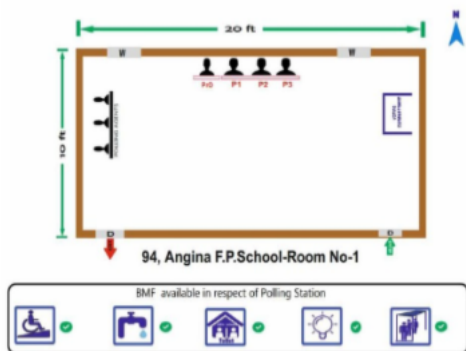

নির্বাচক নিবন্ধন আধিকারিকের স্বাক্ষর

Nazri Naksha

Google Map View

Polling Station Building Front View

Polling Station Front View

Cad View

Key MAP View

1	BYB2108629	নাম : দিপালী অধিকারী স্বামীর নাম: গোপাল রায় বাড়ির নং : n0229 বয়স : 41 লিঙ্গ : মহিলা	ফটো উপলব্ধ	2	IUS1879865	নাম : ছায়েদ আলী আলী পিতার নাম: মোহম্মদ আলী মোল্লা বাড়ির নং : n0065 বয়স : 65 লিঙ্গ : পুরুষ	ফটো উপলব্ধ	3	IUS1825520	নাম : রাজিউল মোল্যা পিতার নাম: আবুখয়ের মোল্যা বাড়ির নং : এন0065 বয়স : 27 লিঙ্গ : পুরুষ	ফটো উপলব্ধ
4	IUS1438431	নাম : মোরশালিন মোল্লা পিতার নাম: ছায়েদ আলী মোল্লা বাড়ির নং : n0065 বয়স : 29 লিঙ্গ : পুরুষ	ফটো উপলব্ধ	5	WB/06/037/279338	নাম : ইয়ারন বিবি স্বামীর নাম: ছায়েদ আলী মোল্যা বাড়ির নং : n0065 বয়স : 61 লিঙ্গ : মহিলা	ফটো উপলব্ধ	6	IUS1360684	নাম : এরসাদুল আলী মোল্লা পিতার নাম: ছায়েদ আলী মোল্লা বাড়ির নং : n0065 বয়স : 31 লিঙ্গ : পুরুষ	ফটো উপলব্ধ
7	IUS2267961	নাম : বনশ্রী রায় স্বামীর নাম: অভিজিৎ রায় বাড়ির নং : এন0133 বয়স : 24 লিঙ্গ : মহিলা	ফটো উপলব্ধ	8	IUS1879964	নাম : প্রফুল্ল কুমার রায় পিতার নাম: শরতচন্দ্র রায় বাড়ির নং : n0133 বয়স : 58 লিঙ্গ : পুরুষ	ফটো উপলব্ধ	9	IUS1177237	নাম : অভিজিৎ রায় পিতার নাম: প্রফুল্ল কুমার রায় বাড়ির নং : n0133 বয়স : 35 লিঙ্গ : পুরুষ	ফটো উপলব্ধ
10	BYB0545772	নাম : সুধা রায় স্বামীর নাম: প্রফুল্ল রায় বাড়ির নং : n0133 বয়স : 56 লিঙ্গ : মহিলা	ফটো উপলব্ধ	11	IUS1599927	নাম : সুব্রত কিস্কু মায়ের নাম: চানমনি কিস্কু বাড়ির নং : n0001 বয়স : 28 লিঙ্গ : পুরুষ	ফটো উপলব্ধ	12	IUS2138519	নাম : সৈলেন বেসরা মায়ের নাম: মালতী হেমরম বাড়ির নং : এন0001 বয়স : 24 লিঙ্গ : পুরুষ	ফটো উপলব্ধ
13	BYB6735658	নাম : মালতি হেমরম স্বামীর নাম: কালু বেসরা বাড়ির নং : n0001 বয়স : 55 লিঙ্গ : মহিলা	ফটো উপলব্ধ	14	IUS2295657	নাম : সনাতন বেসরা মায়ের নাম: মালতি বেসরা বাড়ির নং : এন0001 বয়স : 21 লিঙ্গ : পুরুষ	ফটো উপলব্ধ	15	IUS1599984	নাম : লক্ষী সরেন স্বামীর নাম: নিবাস কিস্কু বাড়ির নং : n0232 বয়স : 30 লিঙ্গ : মহিলা	ফটো উপলব্ধ
16	IUS2373835	নাম : রাম কিস্কু পিতার নাম: বুধরাই কিস্কু বাড়ির নং : n0038 বয়স : 61 লিঙ্গ : পুরুষ	ফটো উপলব্ধ	17	IUS1879485	নাম : ছানি কিস্কু স্বামীর নাম: মুন্সি টুডু বাড়ির নং : n0009 বয়স : 81 লিঙ্গ : মহিলা	ফটো উপলব্ধ	18	IUS1825835	নাম : সুমন্ত কিস্কু পিতার নাম: রাম কিস্কু বাড়ির নং : n0001 বয়স : 26 লিঙ্গ : পুরুষ	ফটো উপলব্ধ
19	BYB2386076	নাম : সাহেব টুডু পিতার নাম: মুন্সী টুডু বাড়ির নং : n0009 বয়স : 39 লিঙ্গ : পুরুষ	ফটো উপলব্ধ	20	BYB2434710	নাম : নিবাস কিস্কু পিতার নাম: যতীন কিস্কু বাড়ির নং : n0232 বয়স : 38 লিঙ্গ : পুরুষ	ফটো উপলব্ধ	21	WB/06/037/279497	নাম : সোনা মরম স্বামীর নাম: রাম কিস্কু বাড়ির নং : n0038 বয়স : 53 লিঙ্গ : মহিলা	ফটো উপলব্ধ
22	IUS1360874	নাম : সুভাষ কিস্কু পিতার নাম: মঙ্গল কিস্কু বাড়ির নং : n0254 বয়স : 31 লিঙ্গ : পুরুষ	ফটো উপলব্ধ	23	BYB1582485	নাম : ফুলমনি টুডু পিতার নাম: মুন্সী টুডু বাড়ির নং : n0009 বয়স : 50 লিঙ্গ : মহিলা	ফটো উপলব্ধ	24	IUS1772862	নাম : ইয়াসমিন খাতুন পিতার নাম: ইয়াসিন মোল্লা বাড়ির নং : n0019 বয়স : 27 লিঙ্গ : মহিলা	ফটো উপলব্ধ
25	IUS1773019	নাম : সেলিনা খাতুন মায়ের নাম: সাহেবা বিবি বাড়ির নং : n0055 বয়স : 32 লিঙ্গ : মহিলা	ফটো উপলব্ধ	26	IUS1825421	নাম : বুলবুলী খাতুন স্বামীর নাম: ইলিয়াস মোল্যা বাড়ির নং : এন026 বয়স : 26 লিঙ্গ : মহিলা	ফটো উপলব্ধ	27	IUS1772961	নাম : ফুলজান খাতুন (বিবি) স্বামীর নাম: আবু বক্কর সিদ্দিক মোল্যা বাড়ির নং : n0045 বয়স : 26 লিঙ্গ : মহিলা	ফটো উপলব্ধ
28	IUS1890334	নাম : সোমী টুডু পিতার নাম: বুবাই টুডু বাড়ির নং : n0010 বয়স : 50 লিঙ্গ : মহিলা	ফটো উপলব্ধ	29	BYB2108678	নাম : এতোয়ার টুডু পিতার নাম: বুবাই টুডু বাড়ির নং : n0010 বয়স : 46 লিঙ্গ : পুরুষ	ফটো উপলব্ধ	30	WB/06/037/279188	নাম : মানুয়া টুডু পিতার নাম: বুবাই টুডু বাড়ির নং : n0010 বয়স : 52 লিঙ্গ : পুরুষ	ফটো উপলব্ধ