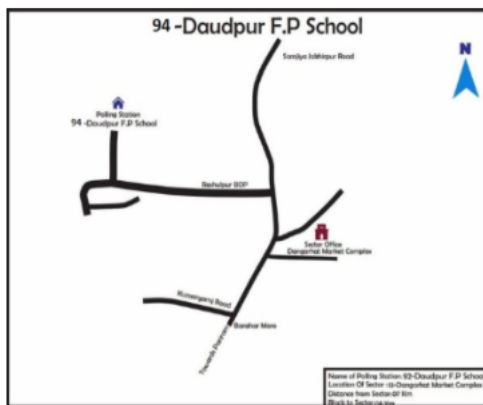

Nazri Naksha